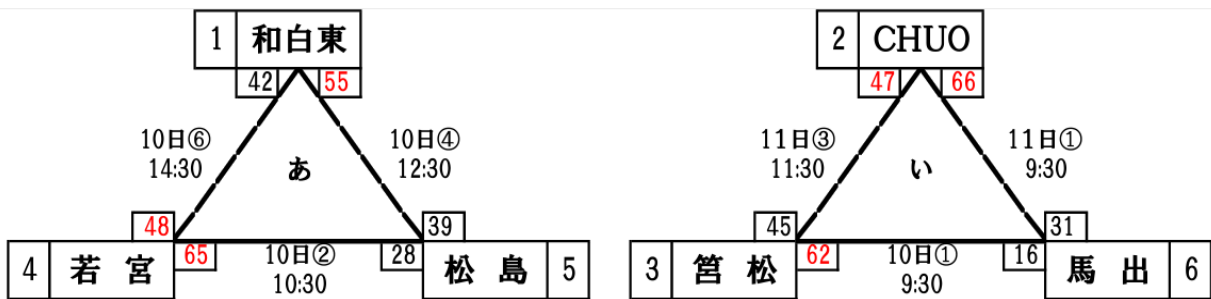

令和5年度 U12福岡地区エンクレストCUP東区予選会(夏季リーグ) 男子組全試合 6-1-6-5-6-1-6 試合間10分

◆ 男子1部リーグ戦(全10試合) 日にち: 6月17日(土)・18日(日)

会場: 東体育館

	千早西	照葉	香住丘	和白	名島	勝敗	順位
千早西		37-36 ○	50-30 ○	51-28 ○	56-17 ○	4勝 敗	1位
照葉	36-37 ●		48-43 ○	53-21 ○	53-36 ○	3勝 1敗	2位
香住丘	30-50 ●	43-48 ●		40-48 ●	40-41 ●	勝 4敗	5位
和白	28-51 ●	21-53 ●	48-40 ○		33-33 △	1勝2敗1分	3位
名島	17-56 ●	36-53 ●	41-40 ○	33-33 △		1勝2敗1分	4位

※1部1位及び2位のチームは福岡市エンクレストカップ(1部リーグ)の出場権を獲得。

◆ 男子2部リーグ戦(全12試合)

日にち: 6月10日(土)・11日(日)・17日(土)・18日(日)

会場: 東体育館ほか

※2部1位のチームは福岡市エンクレストカップ(2部リーグ)の出場権を獲得。

◆ 男子1部2部入れ替え戦(全2試合)

日にち: 8月11日予定

会場: 未定

①	名島	—	菅松
②	香住丘	—	和白東

※詳細は後日お知らせいたします。

	香椎東	照葉	香住丘	奈多	筥松	勝敗	順位	得失点差
香椎東		56-23 ○	57-24 ○	51-8 ○	62-15 ○	4勝 敗	1位	
照葉	23-56 ●		51-40 ○	50-53 ●	61-28 ○	2勝 2敗	2位	8
香住丘	24-57 ●	40-51 ●		29-22 ○	45-26 ○	2勝 2敗	3位	-4
奈多	8-51 ●	53-50 ○	22-29 ●		52-41 ○	2勝 2敗	4位	-4
筥松	15-62 ●	28-61 ●	26-45 ●	41-52 ●		勝 4敗	5位	

※1部1位及び2位のチームは福岡市エンクレストカップ(1部リーグ)の出場権を獲得。

▶ 女子2部リーグ戦(全6試合) 日にち: 6月10日(土)・11日(日)・17日(土)・18日(日) 会場: 東体育館ほか

	多々良	若宮	松島	和白東	勝敗	順位
多々良		45-37 ○	25-50 ●	20-0 ○	2勝 1敗	2位
若宮	37-45 ●		0-20 ●	20-0 ○	1勝 2敗	3位
松島	50-25 ○	20-0 ○		20-0 ○	3勝 敗	1位
和白東	0-20 ●	0-20 ●	0-20 ●		勝 3敗	4位