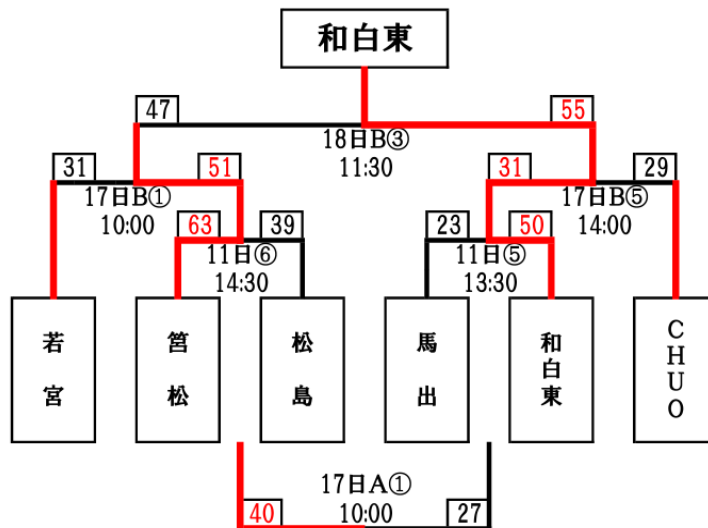

令和5年度 U12福岡地区エンクレストCUP東区予選会(夏季リーグ) 男子組全試合 6-1-6-5-6-1-6 試合間10分

◆ 男子1部リーグ戦(全10試合) 日にち: 6月17日(土)・18日(日)

会場: 東体育館

	千早西	照葉	香住丘	和白	名島	勝敗	順位
千早西		37-36 ○	50-30 ○	51-28 ○	56-17 ○	4勝 敗	1位
照葉	36-37 ●		48-43 ○	53-21 ○	53-36 ○	3勝 1敗	2位
香住丘	30-50 ●	43-48 ●		40-48 ●	40-41 ●	勝 4敗	5位
和白	28-51 ●	21-53 ●	48-40 ○		33-33 △	1勝2敗1分	3位
名島	17-56 ●	36-53 ●	41-40 ○	33-33 △		1勝2敗1分	4位

※1部1位及び2位のチームは福岡市エンクレストカップ(1部リーグ)の出場権を獲得。

◆ 男子2部リーグ戦(全12試合)

日にち: 6月10日(土)・11日(日)・17日(土)・18日(日)

会場: 東体育館ほか

※2部1位のチームは福岡市エンクレストカップ(2部リーグ)の出場権を獲得。

◆ 男子1部2部入れ替え戦(全2試合)

日にち: 8月11日予定

会場: 未定

①	名島	—	菅松
②	香住丘	—	和白東

※詳細は後日お知らせいたします。

	香椎東	照葉	香住丘	奈多	筥松	勝敗	順位	得失点差
香椎東		56-23 ○	57-24 ○	51-8 ○	62-15 ○	4勝 敗	1位	
照葉	23-56 ●		51-40 ○	50-53 ●	61-28 ○	2勝 2敗	2位	8
香住丘	24-57 ●	40-51 ●		29-22 ○	45-26 ○	2勝 2敗	3位	-4
奈多	8-51 ●	53-50 ○	22-29 ●		52-41 ○	2勝 2敗	4位	-4
筥松	15-62 ●	28-61 ●	26-45 ●	41-52 ●		勝 4敗	5位	

※2部1位のチームは福岡市エンクレストカップ(2部リーグ)の出場権を獲得。

▶ 女子1部2部入れ替え戦(全2試合) 日にち: 8月11日予定 会場: 未定

①	奈多	—	多々良
②	筥松	—	松島

※詳細は後日お知らせいたします。