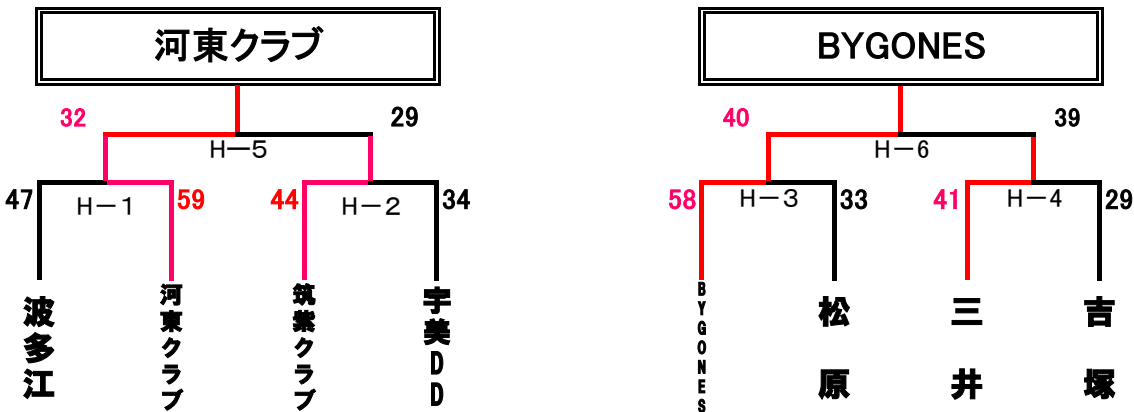

男子

大会第2日目

8月7日 (日)

各会場とも会場 9:00

試合開始の時刻

男子1位トーナメントに進んだチームは アイランドアイ コート
男子2位トーナメントに進んだチームは 照葉中学校体育館
男子3位トーナメントに進んだチームは 照葉小学校体育館

- ① 10:00~
- ② 11:10~
- ③ 12:20~
- ④ 13:30~
- ⑤ 14:40~
- ⑥ 15:50~

1位トーナメント (アイランドアイ A・B)

2位トーナメント (照葉小中学校1階 C・D)

3位トーナメント (照葉小中学校 2階 H)

女子

大会第2日目

8月7日 (日)

各会場とも会場 9:00

試合開始の時刻

男子1位トーナメントに進んだチームは アイランドアイ コート
男子2位トーナメントに進んだチームは 照葉中学校体育館
男子3位トーナメントに進んだチームは 照葉小学校体育館