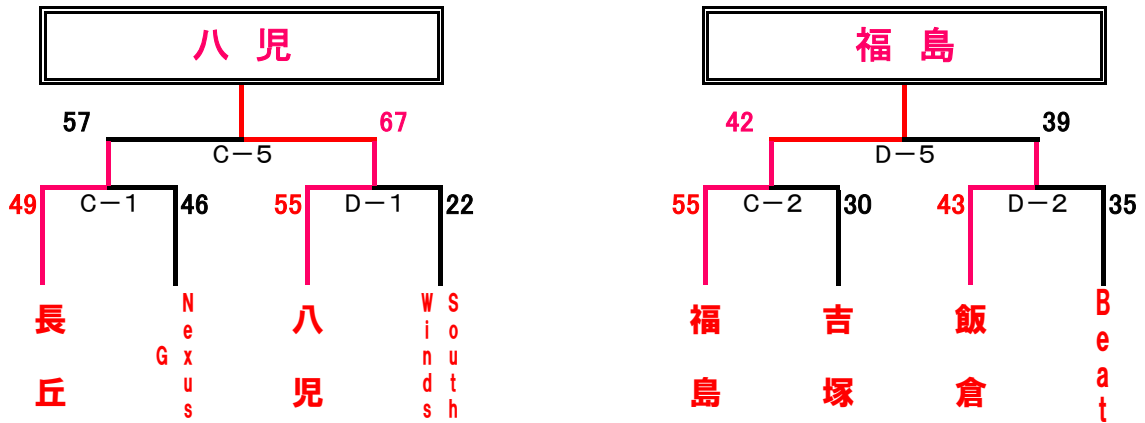

男子

大会第2日目

8月7日 (日)

各会場とも会場 9:00

試合開始の時刻

男子1位トーナメントに進んだチームは アイランドアイ コート
男子2位トーナメントに進んだチームは 照葉中学校体育館
男子3位トーナメントに進んだチームは 照葉小学校体育館

- ① 10:00~
- ② 11:10~
- ③ 12:20~
- ④ 13:30~
- ⑤ 14:40~
- ⑥ 15:50~

1位トーナメント (アイランドアイ A・B)

2位トーナメント (照葉小中学校1階 C・D)

3位トーナメント (照葉小中学校 2階 H)

女子

大会第2日目

8月7日 (日)

各会場とも会場 9:00

試合開始の時刻

男子1位トーナメントに進んだチームは アイランドアイ コート
男子2位トーナメントに進んだチームは 照葉中学校体育館
男子3位トーナメントに進んだチームは 照葉小学校体育館

① 10:00~ ④ 13:30~
② 11:10~ ⑤ 14:40~
③ 12:20~ ⑥ 15:50~

1位トーナメント (アイランドアイ A・B)

2位トーナメント (照葉小中学校1階 C・D)

3位トーナメント (照葉北小学校 I)