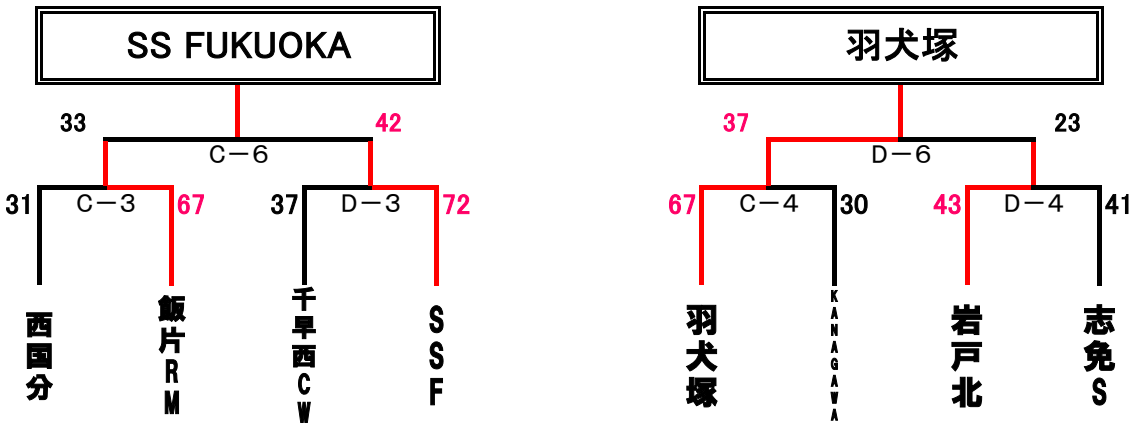

男子

大会第2日目

8月7日 (日)

各会場とも会場 9:00

試合開始の時刻

男子1位トーナメントに進んだチームは アイランドアイ コート
男子2位トーナメントに進んだチームは 照葉中学校体育館
男子3位トーナメントに進んだチームは 照葉小学校体育館

- ① 10:00~
- ② 11:10~
- ③ 12:20~
- ④ 13:30~
- ⑤ 14:40~
- ⑥ 15:50~

1位トーナメント (アイランドアイ A・B)

2位トーナメント (照葉小中学校1階 C・D)

3位トーナメント (照葉小中学校 2階 H)

女子

大会第2日目

8月7日 (日)

各会場とも会場 9:00

試合開始の時刻

男子1位トーナメントに進んだチームは アイランドアイ コート
男子2位トーナメントに進んだチームは 照葉中学校体育館
男子3位トーナメントに進んだチームは 照葉小学校体育館