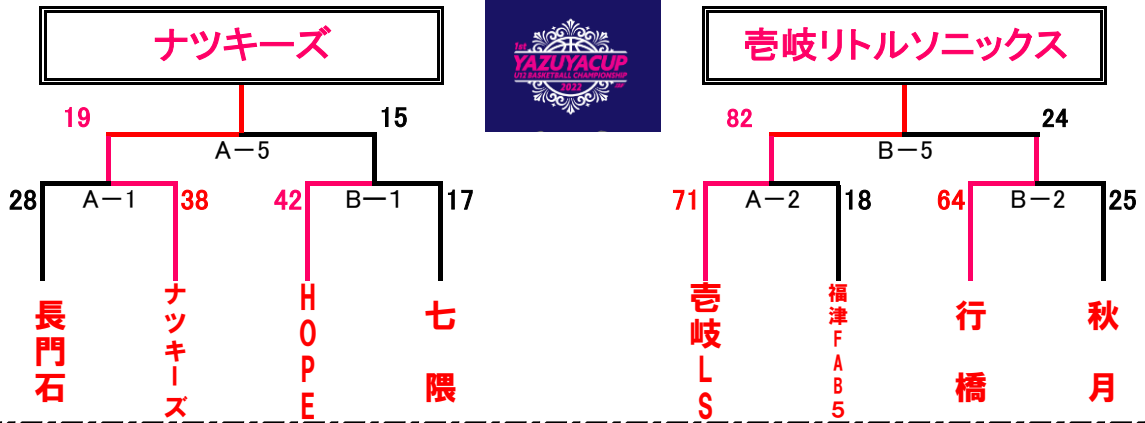

男子

大会第2日目

8月7日 (日)

各会場とも会場 9:00

試合開始の時刻

男子1位トーナメントに進んだチームは アイランドアイ コート
男子2位トーナメントに進んだチームは 照葉中学校体育館
男子3位トーナメントに進んだチームは 照葉小学校体育館

- ① 10:00~
- ② 11:10~
- ③ 12:20~
- ④ 13:30~
- ⑤ 14:40~
- ⑥ 15:50~

1位トーナメント (アイランドアイ A・B)

2位トーナメント (照葉小中学校1階 C・D)

3位トーナメント (照葉小中学校 2階 H)

女子

大会第2日目

8月7日 (日)

各会場とも会場 9:00

試合開始の時刻

男子1位トーナメントに進んだチームは アイランドアイ コート
男子2位トーナメントに進んだチームは 照葉中学校体育館
男子3位トーナメントに進んだチームは 照葉小学校体育館

① 10:00~ ④ 13:30~
② 11:10~ ⑤ 14:40~
③ 12:20~ ⑥ 15:50~

1位トーナメント (アイランドアイ A・B)

2位トーナメント (照葉小中学校1階 C・D)

3位トーナメント (照葉北小学校 I)