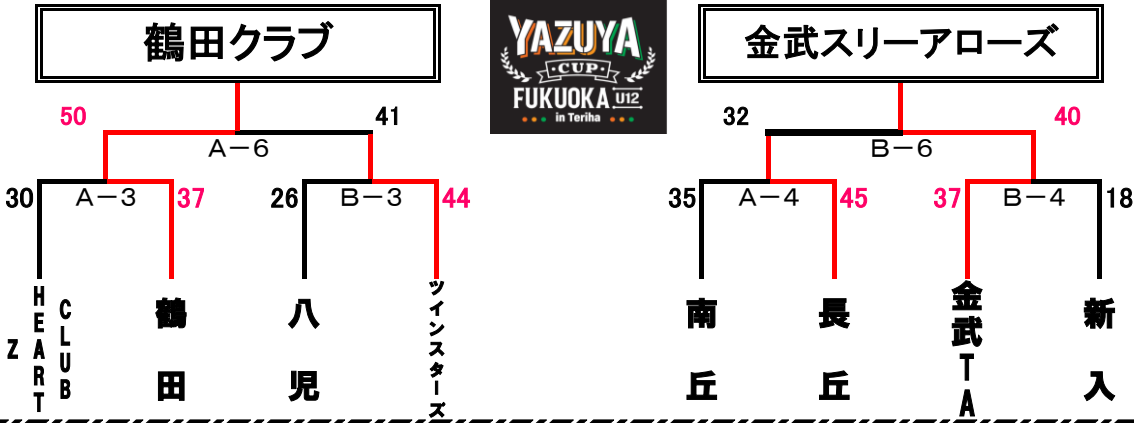

○ 試合時間[全コート]

- 第1試合 10時00分～
- 第2試合 11時10分～
- 第3試合 12時20分～
- 第4試合 13時30分～
- 第5試合 14時40分～
- 第6試合 15時50分～

- ◆ 会場時刻は、第一試合開始1時間前です。
- ◆ 第1試合のコート使用は、開始時刻30分前からです。
- ◆ 2試合目以降の入場は、前試合の選手等の退館後になります。
- ◆ ゴミは各チームで必ずお持ち帰りください。
- ◆ 応援は指定された場所をお願いします。
- ◆ 会場へのお問い合わせはご遠慮下さい
- ※ △リーグで試合がないチームは、TOを行います。

男子

大会第2日目

8月7日 (日)

各会場とも会場 9:00

試合開始の時刻

男子1位トーナメントに進んだチームは アイランドアイ コート
男子2位トーナメントに進んだチームは 照葉中学校体育館
男子3位トーナメントに進んだチームは 照葉小学校体育館

- ① 10:00~
- ② 11:10~
- ③ 12:20~
- ④ 13:30~
- ⑤ 14:40~
- ⑥ 15:50~

1位トーナメント (アイランドアイ A・B)

2位トーナメント (照葉小中学校1階 C・D)

3位トーナメント (照葉小中学校 2階 H)

女子

大会第2日目

8月7日 (日)

各会場とも会場 9:00

試合開始の時刻

男子1位トーナメントに進んだチームは アイランドアイ コート
男子2位トーナメントに進んだチームは 照葉中学校体育館
男子3位トーナメントに進んだチームは 照葉小学校体育館