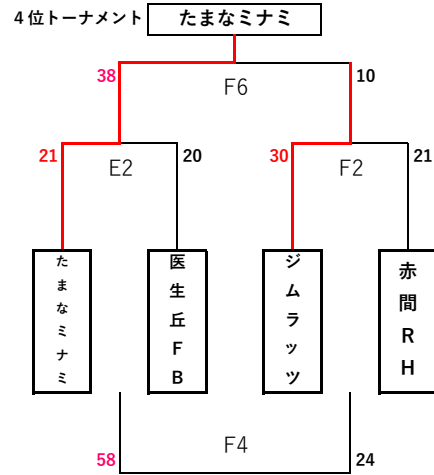

第21回 いちごカップ 2日目 トーナメント (男子)