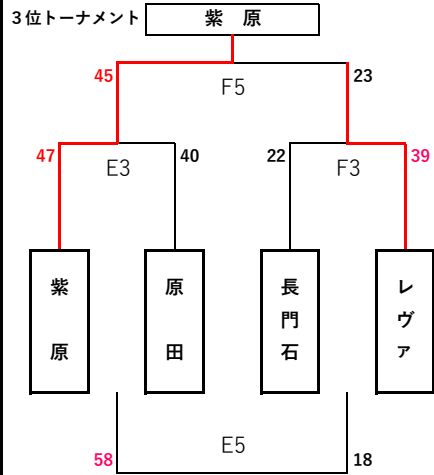

第21回 いちごカップ 2日目 トーナメント (男子)