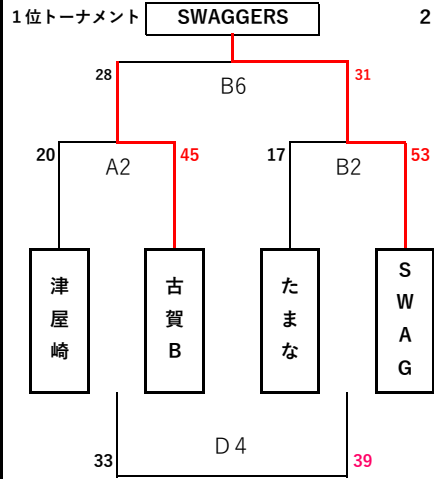

第21回 いちごカップ 2日目 トーナメント (男子)