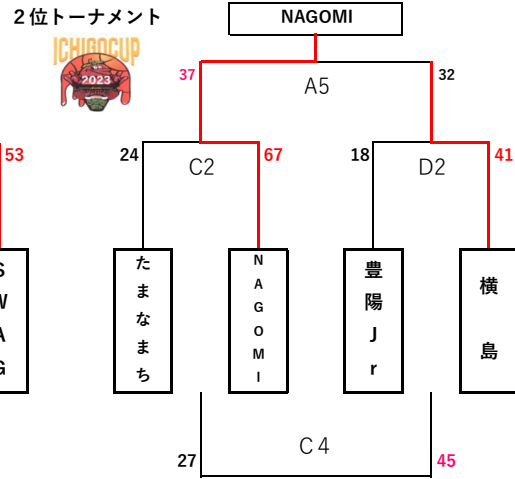

女子

女子

伊倉	22	A5	30	高木瀬MBC
29				33
B1	イ		B2	
55				23
ナツキーズ	50	B5	22	たまなまち

ミナミ	16	A7	68	木室
20				51
A2	チ		D4	
57				41
ザフープ島原	38	C7	34	NAGOMI

長門石	64	D7	8	たまなクラブ
32				14
B3	ゴ		B4	
34				37
横島	41	B7	10	Happiness

津福	8	E6	69	七隈MBC
3				6
E4	カップ		F4	
67				86
開成MBC	10	F6	46	AC玉名

「イ」決定戦【Bコート】
1位2位 ナツキーズ20-7 高木瀬
3位4位 伊倉20-11 たまなまち

「チ」決定戦【Aコート】
1位2位ザフープ島原17-21 木室
3位4位 ミナミ14-46 NAGOMI

「ゴ」決定戦【Bコート】

「カップ」決定戦【Cコート】
2位3位 開成 25-6 七隈

第21回 いちごカップ 2日目 トーナメント (男子)

第21回 いちごカップ 2日目 トーナメント (女子)