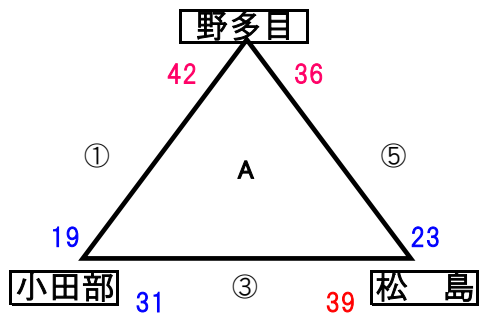

那珂
鶴田
愛宕浜
片江

試合時間	
第1試合	10:00am
第2試合	11:00am
第3試合	12:00pm
第4試合	13:00pm
第5試合	14:00pm
第6試合	15:00pm

男子 組合せ

※ 10月13日(土)

会場 早良体育館

10月12日(土)

10月12日(土)

会場 早良体育館