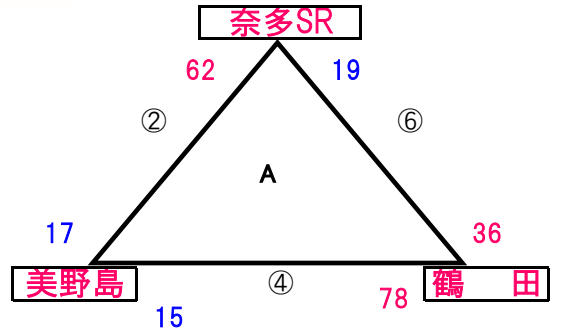

女子 組合せ

※ 10月12日(日)

会場 早良体育館

10月13日(日)

10月13日(日)

会場 早良体育館

10月13日(日)

第33回市民総合スポーツ大会 福岡市大会決勝トーナメント 出場決定チーム 女子

那珂
鶴田
愛宕浜
片江

試合時間	
第1試合	10:00am
第2試合	11:00am
第3試合	12:00pm
第4試合	13:00pm
第5試合	14:00pm
第6試合	15:00pm

男子 組合せ

※ 10月13日(土)

会場 早良体育館

10月12日(土)

10月12日(土)

会場 早良体育館