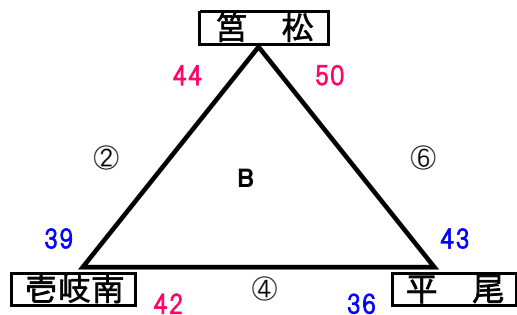

10月12日(土)

会場 早良体育館

10月12日(土)