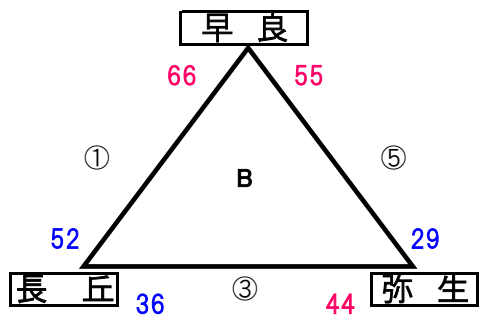

10月12日(土)

会場 早良体育館

10月12日(土)