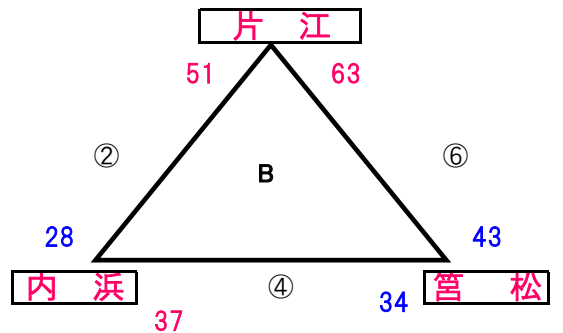

女子 組合せ

※ 10月12日(日)

会場 早良体育館

10月13日(日)

10月13日(日)

会場 早良体育館

10月13日(日)

第33回市民総合スポーツ大会 福岡市大会決勝トーナメント 出場決定チーム 女子

那珂
鶴田
愛宕浜
片江

試合時間	
第1試合	10:00am
第2試合	11:00am
第3試合	12:00pm
第4試合	13:00pm
第5試合	14:00pm
第6試合	15:00pm

男子 組合せ

※ 10月13日(土)

会場 早良体育館

10月12日(土)

10月12日(土)

会場 早良体育館