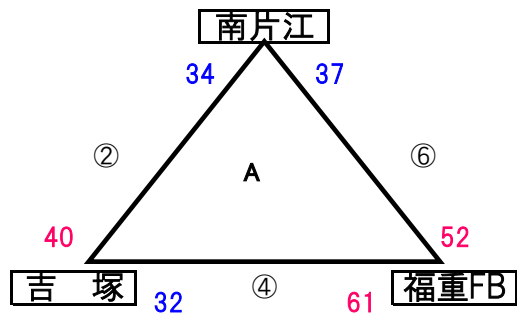

那珂
鶴田
愛宕浜
片江

試合時間	
第1試合	10:00am
第2試合	11:00am
第3試合	12:00pm
第4試合	13:00pm
第5試合	14:00pm
第6試合	15:00pm

男子 組合せ

※ 10月13日(土)

会場 早良体育館

10月12日(土)

10月12日(土)

会場 早良体育館