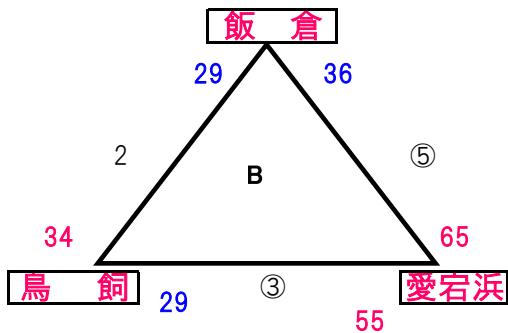

女子 組合せ

※ 10月12日(日)

会場 早良体育館

10月13日(日)

10月13日(日)

会場 早良体育館

10月13日(日)

第33回市民総合スポーツ大会 福岡市大会決勝トーナメント 出場決定チーム 女子

那珂
鶴田
愛宕浜
片江

試合時間	
第1試合	10:00am
第2試合	11:00am
第3試合	12:00pm
第4試合	13:00pm
第5試合	14:00pm
第6試合	15:00pm

男子 組合せ

※ 10月13日(土)

会場 早良体育館

10月12日(土)

10月12日(土)

会場 早良体育館