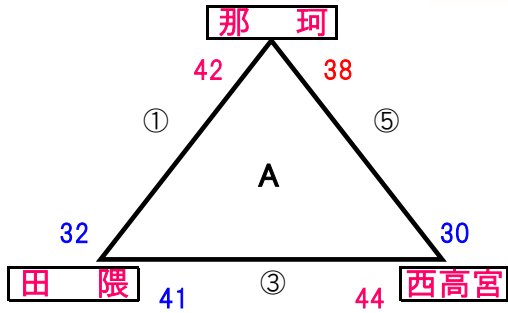

女子 組合せ

※ 10月12日(日)

会場 早良体育館

10月13日(日)

10月13日(日)

会場 早良体育館

10月13日(日)

第33回市民総合スポーツ大会 福岡市大会決勝トーナメント 出場決定チーム 女子

那珂
鶴田
愛宕浜
片江

試合時間	
第1試合	10:00am
第2試合	11:00am
第3試合	12:00pm
第4試合	13:00pm
第5試合	14:00pm
第6試合	15:00pm

男子 組合せ

※ 10月13日(土)

会場 早良体育館

10月12日(土)

10月12日(土)

会場 早良体育館