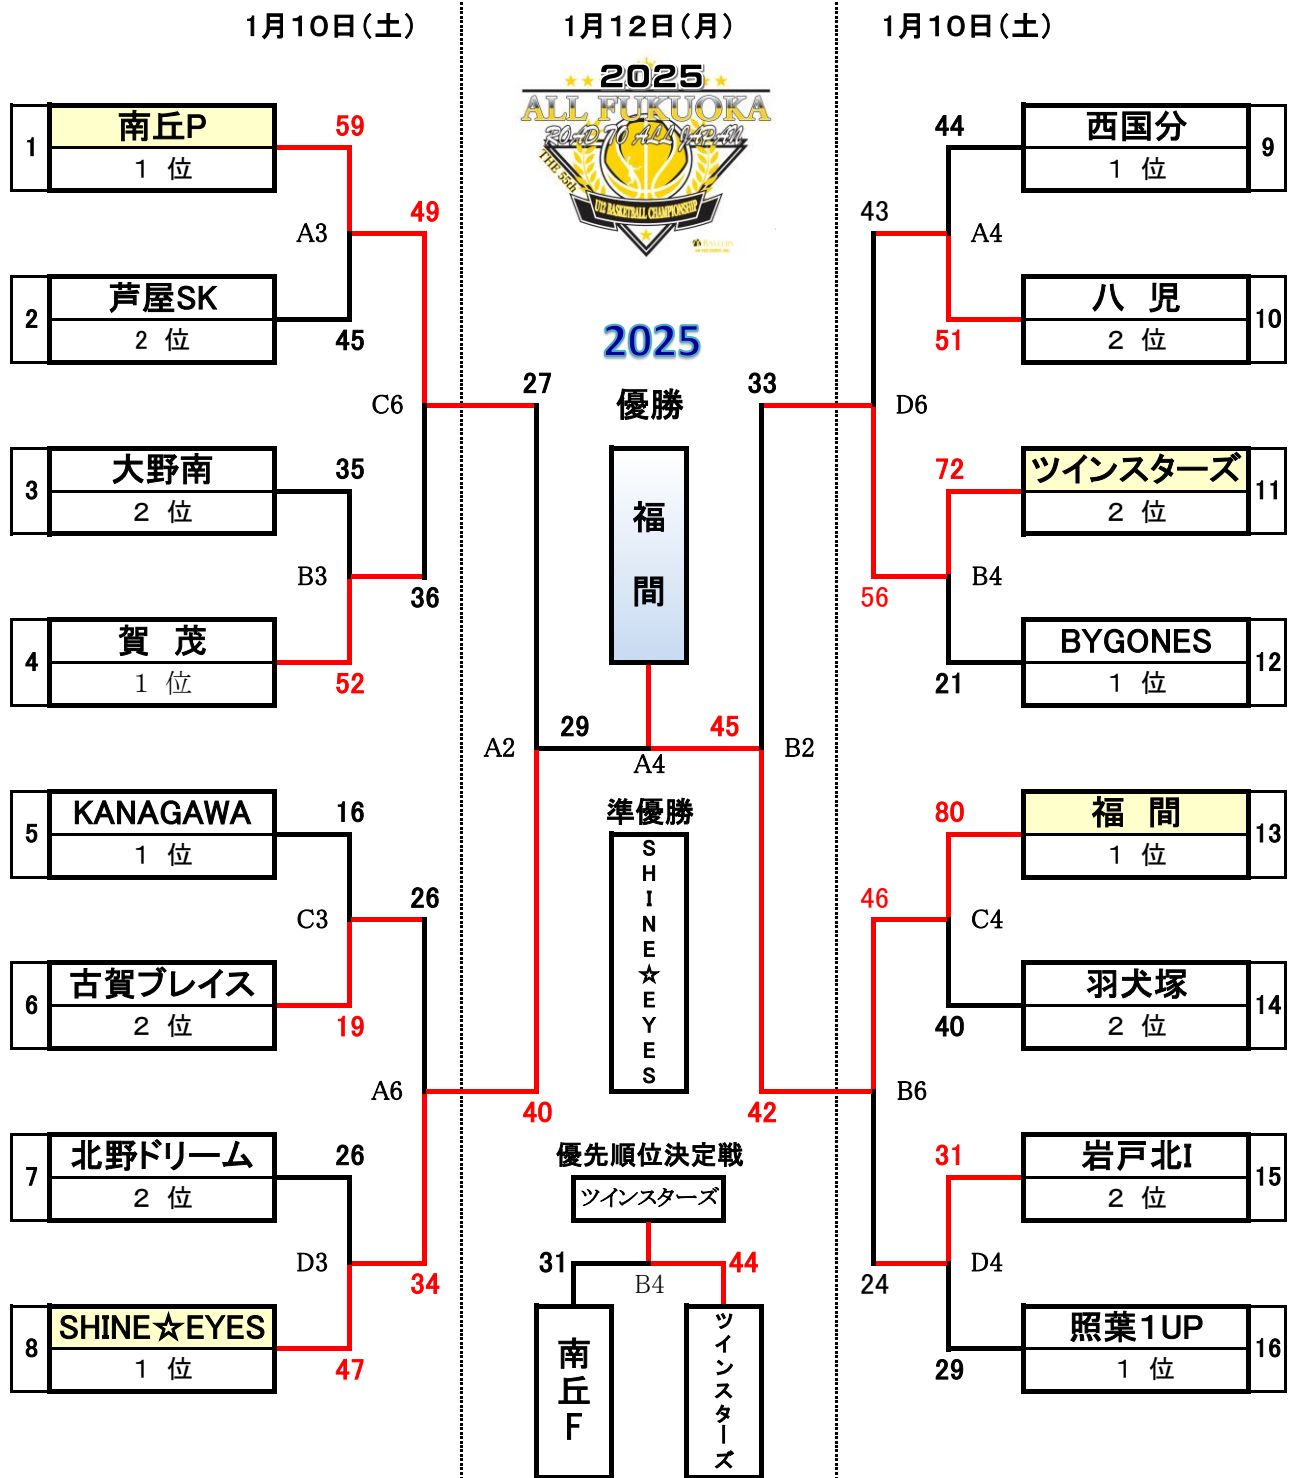

第56回 福岡県U12バスケットボール選手権大会

女子 決勝トーナメント組合せ

【会場・コート】

久留米アリーナ(10日)

筑後広域公園体育館(12日)

メインアリーナ : A・B・Cコート

サブアリーナ : Dコート

【試合時間】

【注意事項】

1月10日(土)		1月12日(祝)		<ul style="list-style-type: none"> ◆ 両日ともに、開場時間は9:00です。 ◆ 第1試合のウォーミングアップは入場後から可能です。 ◆ ゴミは各自で、必ずお持ち帰りください。 ◆ 応援は指定された場所をお願いします。(シート等による場所取りはご遠慮ください) ◆ A・B・Cコートに関しては、一般・応援の方の1階フロアへの進入は禁止します。 ◆ 体育館へのお問い合わせはご遠慮ください。
第1試合10:00	女子:1回戦	第1試合10:00	女子:準決勝	
第2試合11:10		男子:準決勝		
第3試合12:20	男子:1回戦	第3試合12:20	女子:決勝・優決	
第4試合13:30		男子:決勝・優決		
第5試合14:40	女子:2回戦			
第6試合15:50	男子:2回戦			

第56回 福岡県U12バスケットボール選手権大会

男子 決勝トーナメント組合せ

【会場・コート】

久留米アリーナ(10日)

筑後広域公園体育館(12日)

メインアリーナ : A・B・Cコート

サブアリーナ : Dコート

【試合時間】

【注意事項】

1月10日(土)		1月12日(月)		<ul style="list-style-type: none"> ◆ 両日ともに、開場時間は9:00です。 ◆ 第1試合のウォーミングアップは入場後から可能です。 ◆ ゴミは各自で、必ずお持ち帰りください。 ◆ 応援は指定された場所をお願いします。(シート等による場所取りはご遠慮ください) ◆ A・B・Cコートに関しては、一般・応援の方の1階フロアへの進入は禁止します。 ◆ 体育館へのお問い合わせはご遠慮ください。
第1試合10:00	女子:1回戦	第1試合10:00	女子:準決勝	
第2試合11:10		第2試合11:10	男子:準決勝	
第3試合12:20	男子:1回戦	第3試合12:20	女子:決勝・優決	
第4試合13:30		第4試合13:30	男子:決勝・優決	
第5試合14:40	女子:2回戦			
第6試合15:50	男子:2回戦			