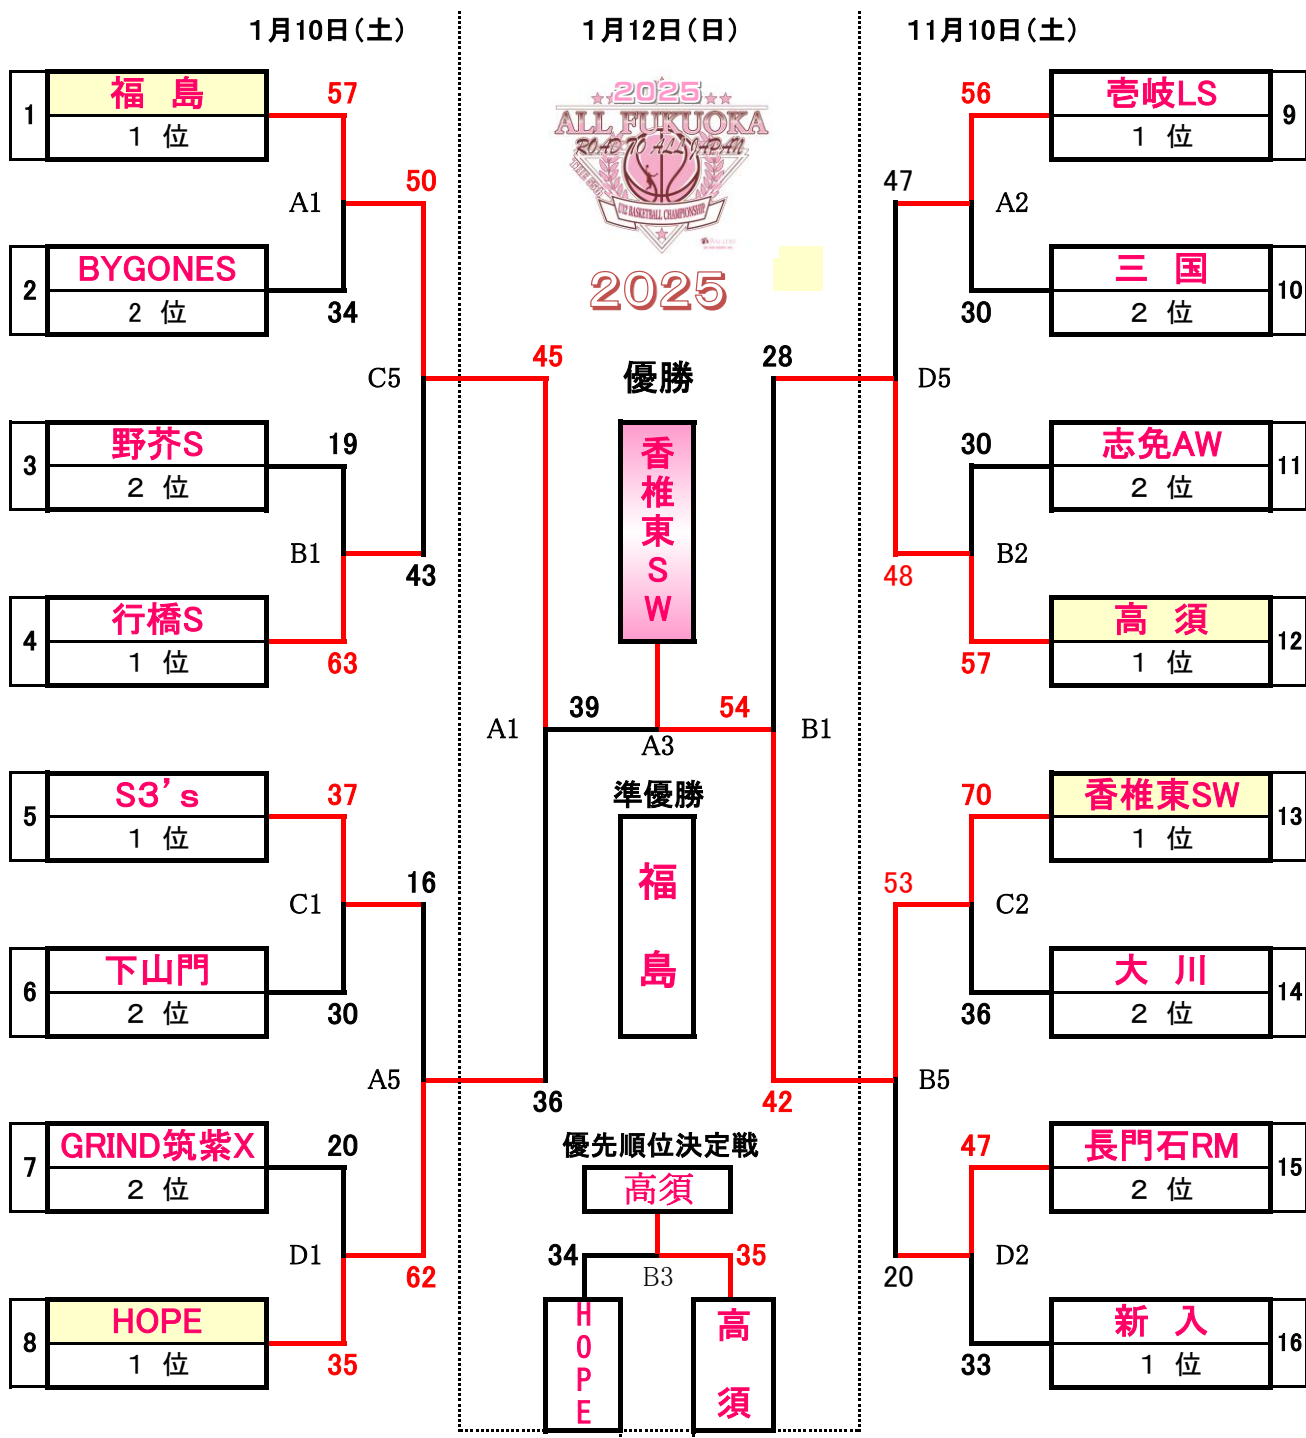

第56回 福岡県U12バスケットボール選手権大会

女子 決勝トーナメント組合せ

【会場・コート】

久留米アリーナ(10日)

筑後広域公園体育館(12日)

メインアリーナ : A・B・Cコート

サブアリーナ : Dコート

【試合時間】

【注意事項】

1月10日(土)		1月12日(祝)		<ul style="list-style-type: none"> ◆ 両日ともに、開場時間は9:00です。 ◆ 第1試合のウォーミングアップは入場後から可能です。 ◆ ゴミは各自で、必ずお持ち帰りください。 ◆ 応援は指定された場所をお願いします。(シート等による場所取りはご遠慮ください) ◆ A・B・Cコートに関しては、一般・応援の方の1階フロアへの進入は禁止します。 ◆ 体育館へのお問い合わせはご遠慮ください。
第1試合10:00	女子:1回戦	第1試合10:00	女子:準決勝	
第2試合11:10		男子:準決勝		
第3試合12:20	男子:1回戦	第3試合12:20	女子:決勝・優決	
第4試合13:30		男子:決勝・優決		
第5試合14:40	女子:2回戦			
第6試合15:50	男子:2回戦			

第56回 福岡県U12バスケットボール選手権大会

男子 決勝トーナメント組合せ

【会場・コート】

久留米アリーナ(10日)

筑後広域公園体育館(12日)

メインアリーナ : A・B・Cコート

サブアリーナ : Dコート

【試合時間】

【注意事項】

1月10日(土)		1月12日(月)		<ul style="list-style-type: none"> ◆ 両日ともに、開場時間は9:00です。 ◆ 第1試合のウォーミングアップは入場後から可能です。 ◆ ゴミは各自で、必ずお持ち帰りください。 ◆ 応援は指定された場所をお願いします。(シート等による場所取りはご遠慮ください) ◆ A・B・Cコートに関しては、一般・応援の方の1階フロアへの進入は禁止します。 ◆ 体育館へのお問い合わせはご遠慮ください。
第1試合10:00	女子:1回戦	第1試合10:00	女子:準決勝	
第2試合11:10		第2試合11:10	男子:準決勝	
第3試合12:20	男子:1回戦	第3試合12:20	女子:決勝・優決	
第4試合13:30		第4試合13:30	男子:決勝・優決	
第5試合14:40	女子:2回戦			
第6試合15:50	男子:2回戦			