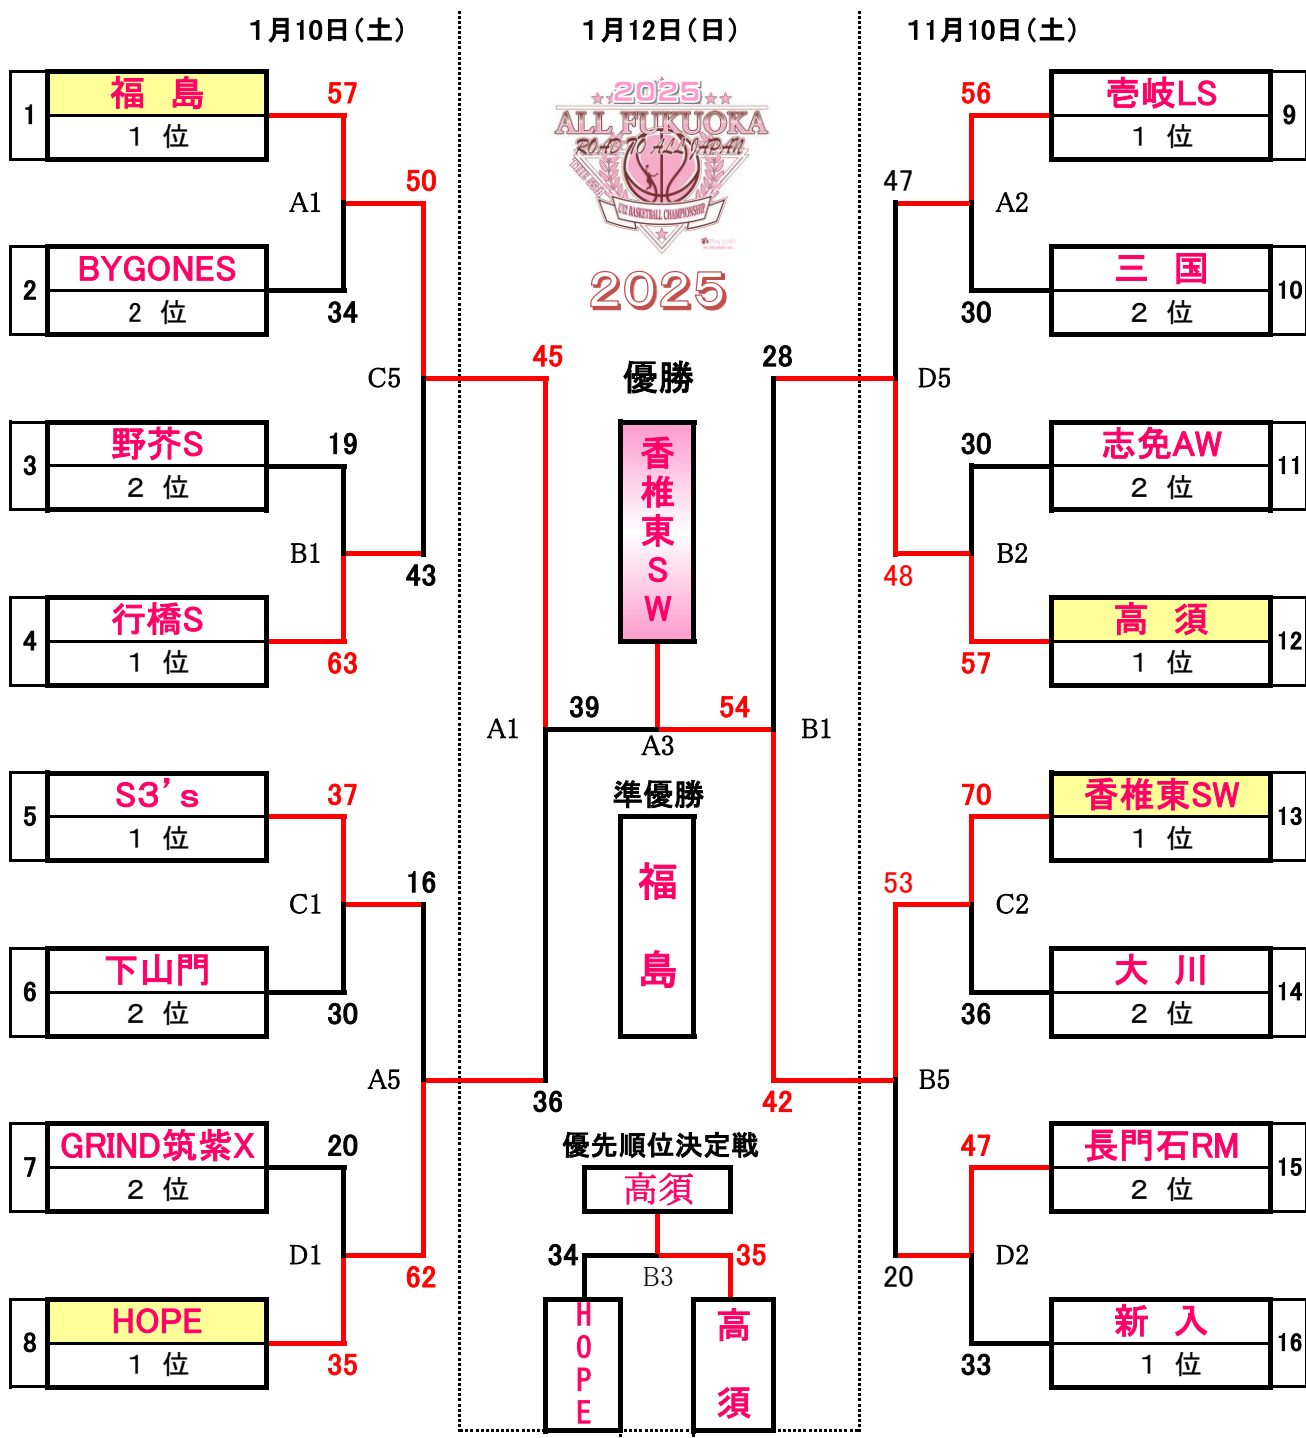

第56回 福岡県U12バスケットボール選手権大会

女子 決勝トーナメント組合せ

【会場・コート】

久留米アリーナ(10日)

筑後広域公園体育館(12日)

メインアリーナ : A・B・Cコート

サブアリーナ : Dコート

【試合時間】

【注意事項】

1月10日(土)		1月12日(祝)		<ul style="list-style-type: none"> ◆ 両日ともに、開場時間は9:00です。 ◆ 第1試合のウォーミングアップは入場後から可能です。 ◆ ゴミは各自で、必ずお持ち帰りください。 ◆ 応援は指定された場所をお願いします。(シート等による場所取りはご遠慮ください) ◆ A・B・Cコートに関しては、一般・応援の方の1階フロアへの進入は禁止します。 ◆ 体育館へのお問い合わせはご遠慮ください。
第1試合10:00	女子:1回戦	第1試合10:00	女子:準決勝	
第2試合11:10		男子:準決勝		
第3試合12:20	男子:1回戦	第3試合12:20	女子:決勝・優決	
第4試合13:30		男子:決勝・優決		
第5試合14:40	女子:2回戦			
第6試合15:50	男子:2回戦			