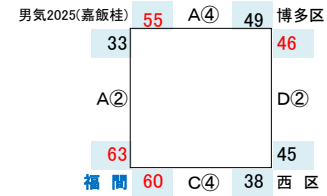

選抜交流大会25-26

飯塚市総合体育館・サルビアパーク R8.3.1

男子

飯塚市総合体育館 Aコート:北側 Bコート:中央 Cコート:南側 Dコート:サブアリーナ