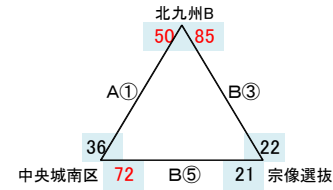

選抜交流大会25-26

飯塚市総合体育館・サルビアパーク R8.3.1

男子

飯塚市総合体育館 Aコート:北側 Bコート:中央 Cコート:南側 Dコート:サブアリーナ