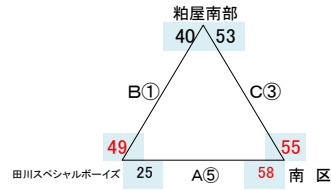

選抜交流大会25-26

飯塚市総合体育館・サルビアパーク R8.3.1

男子

飯塚市総合体育館 Aコート:北側 Bコート:中央 Cコート:南側 Dコート:サブアリーナ