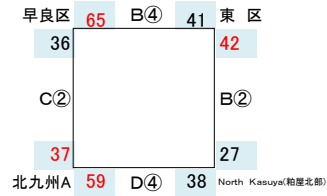

選抜交流大会25-26

男女

飯塚市総合体育館

R8.3.1

試合	A	B	C	D
①	北九州B 50 - 36 中央城南区	粕屋南部 40 - 49 田川SB	中央城南区 47 - 45 宗像T	南区 33 - 55 Lilies
②	男気2025 33 - 63 福間	North Kasuya 27 - 42 東区	早良区 36 - 37 北九州A	西区 45 - 46 博多区
③	宗像T 44 - 40 南区	宗像選抜 22 - 85 北九州B	南区 55 - 53 粕屋南部	西区 39 - 38 中央城南区
5分				
④	博多区 49 - 55 男気2025	東区 41 - 65 早良区	福間 60 - 38 西区	北九州A 59 - 38 North Kasuya
⑤	田川SB 25 - 58 南区	中央城南区 72 - 21 宗像選抜	Lilies 33 - 35 西区	

男子

飯塚市総合体育館 Aコート:北側 Bコート:中央 Cコート:南側 Dコート:サブアリーナ

☆ 試合は定刻、試合時間は6-1-6(1)6-1-6でおこないます。また、招待チームが関わる試合は6-1-6(5)6-1-6でおこないます。

女子

飯塚市総合体育館 Aコート:北側 Bコート:中央 Cコート:南側 Dコート:サブアリーナ

サルビアパーク Aコート:奥側 Bコート:入り口側