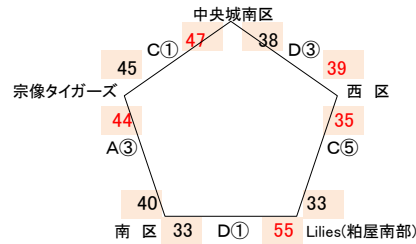

男子

飯塚市総合体育館 Aコート:北側 Bコート:中央 Cコート:南側 Dコート:サブアリーナ

☆ 試合は定刻、試合時間は6-1-6(1)6-1-6でおこないます。また、招待チームが関わる試合は6-1-6(5)6-1-6でおこないます。

女子

飯塚市総合体育館 Aコート:北側 Bコート:中央 Cコート:南側 Dコート:サブアリーナ

サルビアパーク Aコート:奥側 Bコート:入り口側