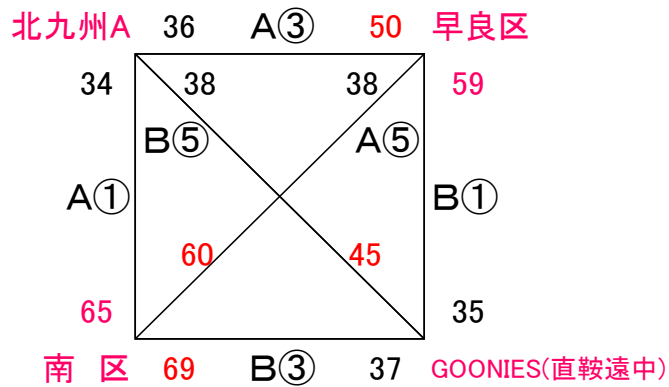

選抜交流大会24-25

男子

飯塚市総合体育館

R7.3.1

飯塚市総合体育館 Aコート:北側 Bコート:中央 Cコート:南側 Dコート:サブアリーナ

☆ 試合は定刻、試合時間は6-1-6(1)6-1-6でおこないます。

選抜交流大会24-25

女子

飯塚市総合体育館・サルビアパーク

R7.3.1

飯塚市総合体育館 Aコート:北側 Bコート:中央 Cコート:南側 Dコート:サブアリーナ

サルビアパーク Aコート:奥側 Bコート:入り口側

☆ 試合は定刻、試合時間は6-1-6(1)6-1-6でおこないます。

選抜交流大会24-25

男子

飯塚市総合体育館