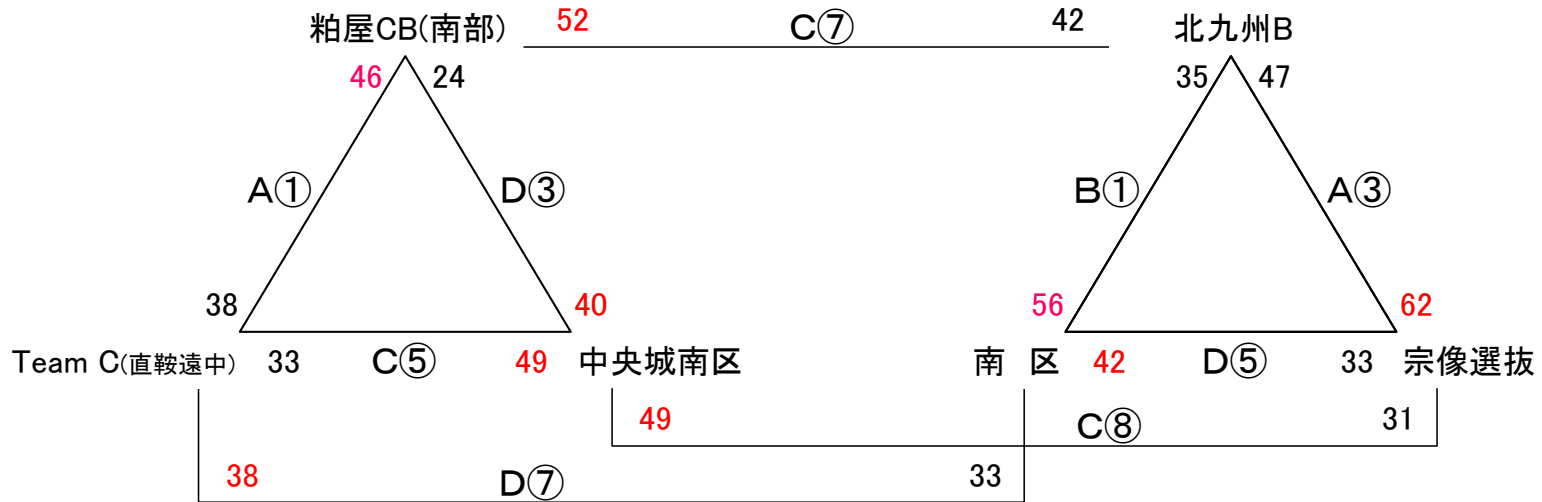

選抜交流大会24-25

男子

飯塚市総合体育館

R7.3.1

飯塚市総合体育館 Aコート:北側 Bコート:中央 Cコート:南側 Dコート:サブアリーナ

☆ 試合は定刻、試合時間は6-1-6(1)6-1-6でおこないます。

選抜交流大会24-25

女子

飯塚市総合体育館・サルビアパーク

R7.3.1

飯塚市総合体育館 Aコート:北側 Bコート:中央 Cコート:南側 Dコート:サブアリーナ

サルビアパーク Aコート:奥側 Bコート:入り口側

☆ 試合は定刻、試合時間は6-1-6(1)6-1-6でおこないます。

選抜交流大会24-25

男子

飯塚市総合体育館

☆ 試合は定刻、試合時間は6-1-6(1)6-1-6でおこないます。