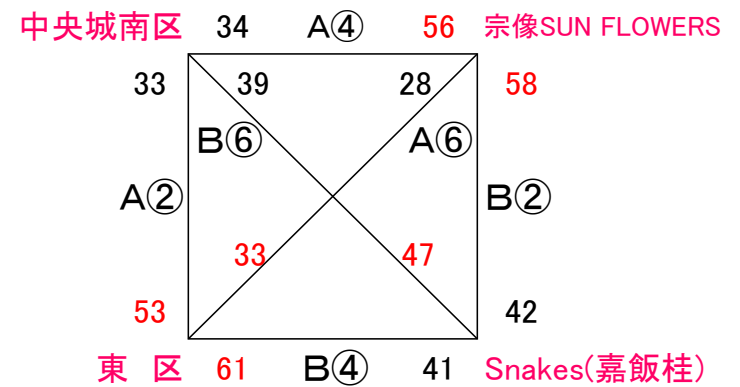

選抜交流大会24-25

男子

飯塚市総合体育館

R7.3.1

飯塚市総合体育館 Aコート:北側 Bコート:中央 Cコート:南側 Dコート:サブアリーナ

☆ 試合は定刻、試合時間は6-1-6(1)6-1-6でおこないます。

選抜交流大会24-25

女子

飯塚市総合体育館・サルビアパーク

R7.3.1

飯塚市総合体育館 Aコート:北側 Bコート:中央 Cコート:南側 Dコート:サブアリーナ

サルビアパーク Aコート:奥側 Bコート:入り口側

☆ 試合は定刻、試合時間は6-1-6(1)6-1-6でおこないます。

選抜交流大会24-25

男子

飯塚市総合体育館