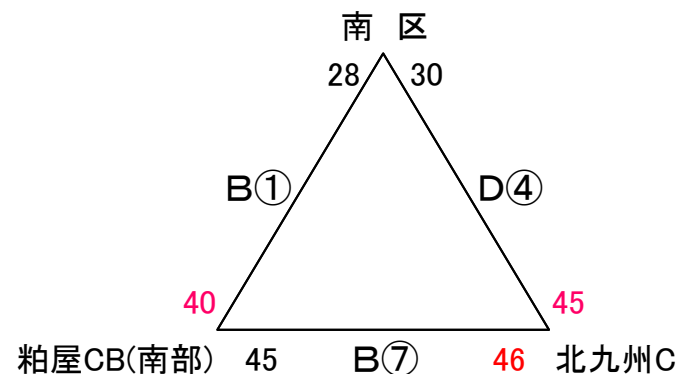

選抜交流大会24-25

男子

飯塚市総合体育館

R7.3.2

飯塚市総合体育館 Aコート:北側 Bコート:中央 Cコート:南側 Dコート:サブアリーナ

☆ 試合は定刻、試合時間は6-1-6(1)6-1-6でおこないます。