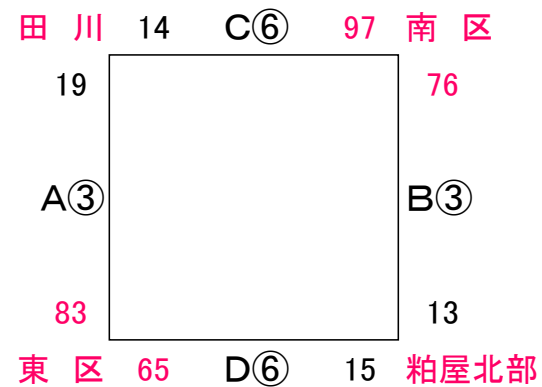

飯塚市総合体育館・サルビアパーク

R7.3.1

飯塚市総合体育館 Aコート:北側 Bコート:中央 Cコート:南側 Dコート:サブアリーナ

サルビアパーク Aコート:奥側 Bコート:入り口側

☆ 試合は定刻、試合時間は6-1-6(1)6-1-6でおこないます。

選抜交流大会24-25

男子

飯塚市総合体育館

R7.3.2

飯塚市総合体育館 Aコート:北側 Bコート:中央 Cコート:南側 Dコート:サブアリーナ

☆ 試合は定刻、試合時間は6-1-6(1)6-1-6でおこないます。

選抜交流大会24-25

女子

飯塚市総合体育館

R7.3.2

飯塚市総合体育館 Aコート:北側 Bコート:中央 Cコート:南側 Dコート:サブアリーナ