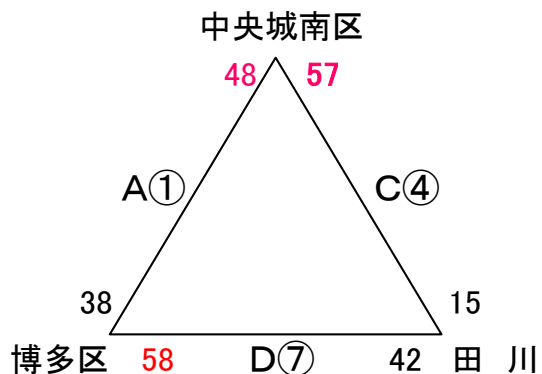

飯塚市総合体育館・サルビアパーク

R7.3.1

飯塚市総合体育館 Aコート:北側 Bコート:中央 Cコート:南側 Dコート:サブアリーナ

サルビアパーク Aコート:奥側 Bコート:入り口側

☆ 試合は定刻、試合時間は6-1-6(1)6-1-6でおこないます。

選抜交流大会24-25

男子

飯塚市総合体育館

R7.3.2

飯塚市総合体育館 Aコート:北側 Bコート:中央 Cコート:南側 Dコート:サブアリーナ

☆ 試合は定刻、試合時間は6-1-6(1)6-1-6でおこないます。

選抜交流大会24-25

女子

飯塚市総合体育館

R7.3.2

飯塚市総合体育館 Aコート:北側 Bコート:中央 Cコート:南側 Dコート:サブアリーナ