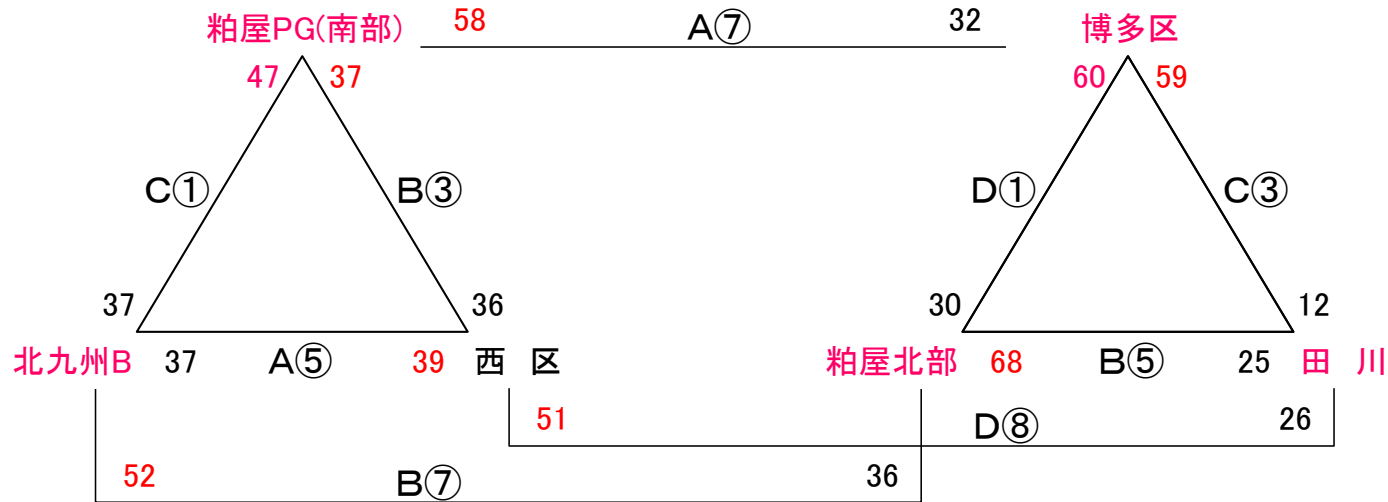

選抜交流大会24-25

男子

飯塚市総合体育館

R7.3.1

飯塚市総合体育館 Aコート:北側 Bコート:中央 Cコート:南側 Dコート:サブアリーナ

☆ 試合は定刻、試合時間は6-1-6(1)6-1-6でおこないます。

選抜交流大会24-25

女子

飯塚市総合体育館・サルビアパーク

R7.3.1

飯塚市総合体育館 Aコート:北側 Bコート:中央 Cコート:南側 Dコート:サブアリーナ

サルビアパーク Aコート:奥側 Bコート:入り口側

☆ 試合は定刻、試合時間は6-1-6(1)6-1-6でおこないます。

選抜交流大会24-25

男子

飯塚市総合体育館

☆ 試合は定刻、試合時間は6-1-6(1)6-1-6でおこないます。