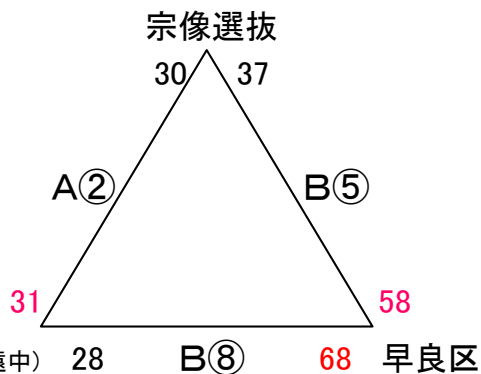

選抜交流大会24-25

男子

飯塚市総合体育館

R7.3.2

飯塚市総合体育館 Aコート:北側 Bコート:中央 Cコート:南側 Dコート:サブアリーナ

☆ 試合は定刻、試合時間は6-1-6(1)6-1-6でおこないます。