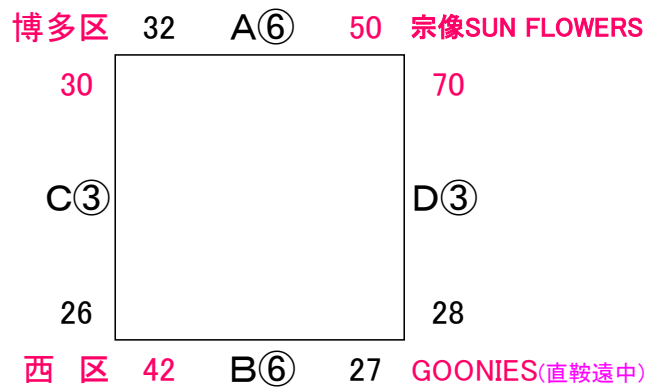

飯塚市総合体育館・サルビアパーク

R7.3.1

飯塚市総合体育館 Aコート:北側 Bコート:中央 Cコート:南側 Dコート:サブアリーナ

サルビアパーク Aコート:奥側 Bコート:入り口側

☆ 試合は定刻、試合時間は6-1-6(1)6-1-6でおこないます。

選抜交流大会24-25

男子

飯塚市総合体育館

R7.3.2

飯塚市総合体育館 Aコート:北側 Bコート:中央 Cコート:南側 Dコート:サブアリーナ

☆ 試合は定刻、試合時間は6-1-6(1)6-1-6でおこないます。

選抜交流大会24-25

女子

飯塚市総合体育館

R7.3.2

飯塚市総合体育館 Aコート:北側 Bコート:中央 Cコート:南側 Dコート:サブアリーナ