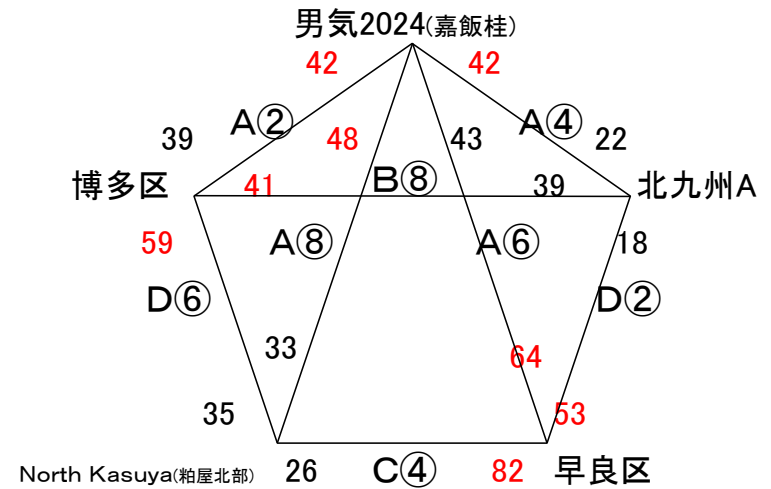

選抜交流大会24-25

男子

飯塚市総合体育館

R7.3.1

飯塚市総合体育館 Aコート:北側 Bコート:中央 Cコート:南側 Dコート:サブアリーナ

☆ 試合は定刻、試合時間は6-1-6(1)6-1-6でおこないます。

選抜交流大会24-25

女子

飯塚市総合体育館・サルビアパーク

R7.3.1

飯塚市総合体育館 Aコート:北側 Bコート:中央 Cコート:南側 Dコート:サブアリーナ

サルビアパーク Aコート:奥側 Bコート:入り口側

☆ 試合は定刻、試合時間は6-1-6(1)6-1-6でおこないます。

選抜交流大会24-25

男子

飯塚市総合体育館

☆ 試合は定刻、試合時間は6-1-6(1)6-1-6でおこないます。