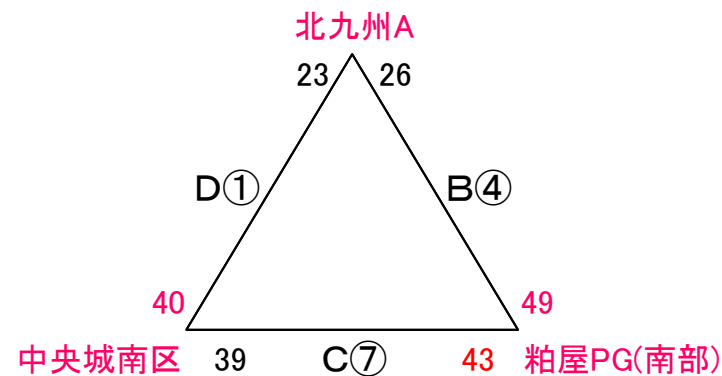

R7.3.2

飯塚市総合体育館 Aコート:北側 Bコート:中央 Cコート:南側 Dコート:サブアリーナ

☆ 試合は定刻、試合時間は6-1-6(1)6-1-6でおこないます。

選抜交流大会24-25

女子

飯塚市総合体育館

R7.3.2

飯塚市総合体育館 Aコート:北側 Bコート:中央 Cコート:南側 Dコート:サブアリーナ