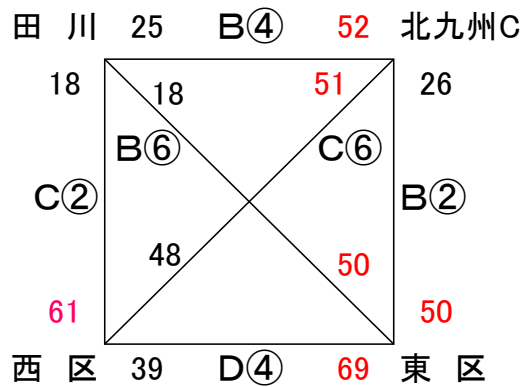

選抜交流大会24-25

男子

飯塚市総合体育館

R7.3.1

飯塚市総合体育館 Aコート:北側 Bコート:中央 Cコート:南側 Dコート:サブアリーナ

☆ 試合は定刻、試合時間は6-1-6(1)6-1-6でおこないます。

選抜交流大会24-25

女子

飯塚市総合体育館・サルビアパーク

R7.3.1

飯塚市総合体育館 Aコート:北側 Bコート:中央 Cコート:南側 Dコート:サブアリーナ

サルビアパーク Aコート:奥側 Bコート:入り口側

☆ 試合は定刻、試合時間は6-1-6(1)6-1-6でおこないます。

選抜交流大会24-25

男子

飯塚市総合体育館