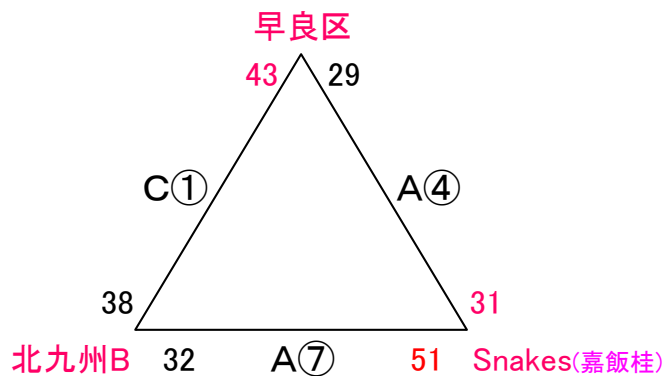

R7.3.2

飯塚市総合体育館 Aコート:北側 Bコート:中央 Cコート:南側 Dコート:サブアリーナ

☆ 試合は定刻、試合時間は6-1-6(1)6-1-6でおこないます。

選抜交流大会24-25

女子

飯塚市総合体育館

R7.3.2

飯塚市総合体育館 Aコート:北側 Bコート:中央 Cコート:南側 Dコート:サブアリーナ