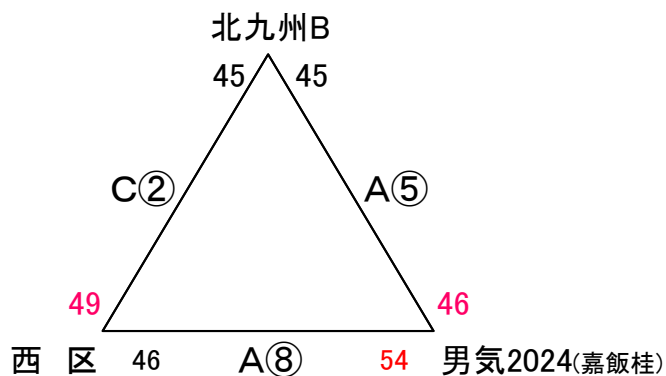

選抜交流大会24-25

男子

飯塚市総合体育館

R7.3.2

飯塚市総合体育館 Aコート:北側 Bコート:中央 Cコート:南側 Dコート:サブアリーナ

☆ 試合は定刻、試合時間は6-1-6(1)6-1-6でおこないます。