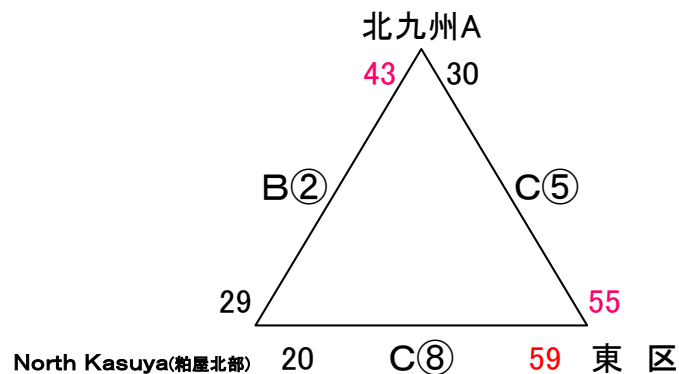

飯塚市総合体育館・サルビアパーク

R7.3.1

飯塚市総合体育館 Aコート:北側 Bコート:中央 Cコート:南側 Dコート:サブアリーナ

サルビアパーク Aコート:奥側 Bコート:入り口側

☆ 試合は定刻、試合時間は6-1-6(1)6-1-6でおこないます。

選抜交流大会24-25

男子

飯塚市総合体育館

R7.3.2

飯塚市総合体育館 Aコート:北側 Bコート:中央 Cコート:南側 Dコート:サブアリーナ

☆ 試合は定刻、試合時間は6-1-6(1)6-1-6でおこないます。

選抜交流大会24-25

女子

飯塚市総合体育館

R7.3.2

飯塚市総合体育館 Aコート:北側 Bコート:中央 Cコート:南側 Dコート:サブアリーナ