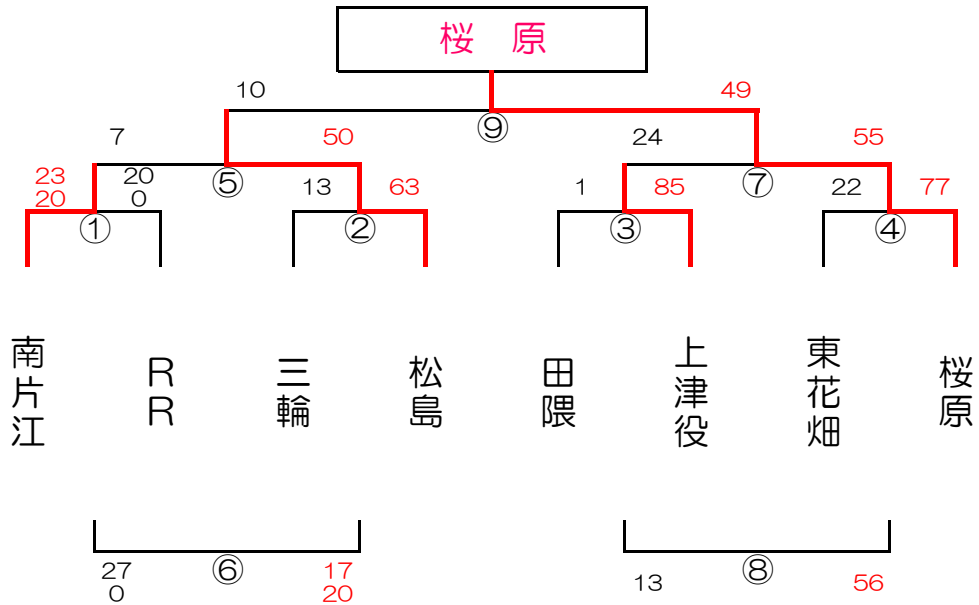

女子 L パート 田隈小学校