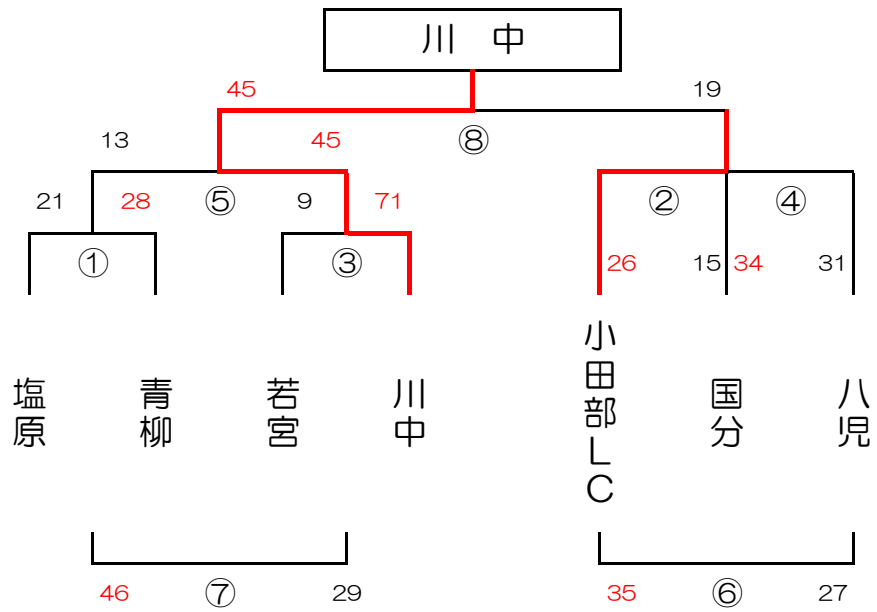

男子 E パート

塩原小学校

男子 F パート

長丘小学校

男子 G パート

朝倉立石小学校 Aコート

男子 H パート 河東西小学校 Aコート

男子 I パート 河東西小学校 Bコート

男子 J パート 東郷小学校 Aコート

男子 K パート

河東小学校 Aコート

#

男子 L パート

河東小学校 Bコート

#

男子 M パート

女子 K パート 古賀西小学校 Bコート

#

女子 L パート 田隈小学校

女子 M パート 前原小学校 Bコート