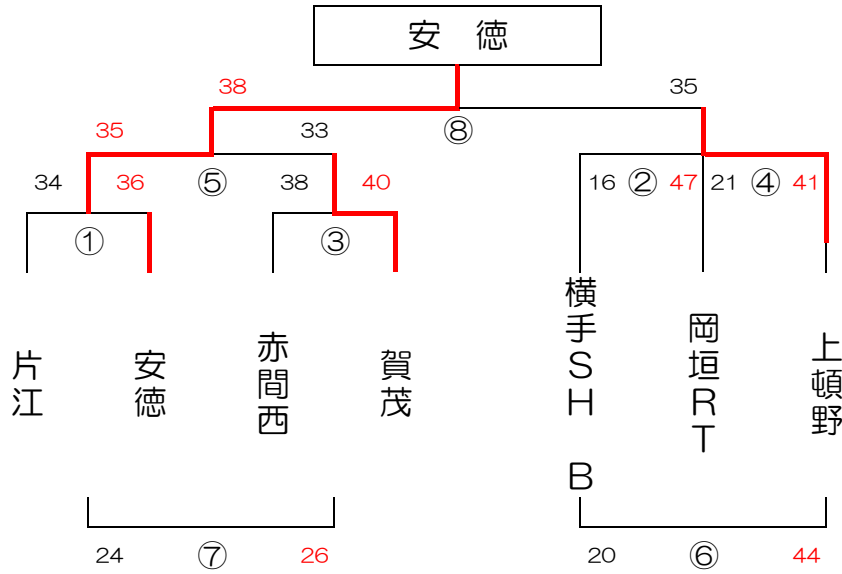

男子 Q パート

片江小学校

#