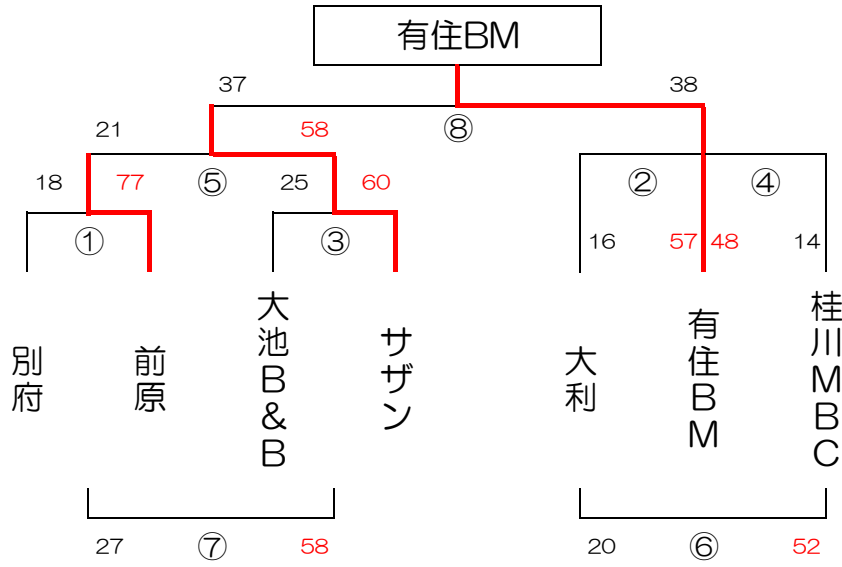

男子 J パート 東郷小学校 Aコート

男子 K パート

河東小学校 Aコート

#

男子 L パート

河東小学校 Bコート

#

男子 M パート

志免中央小学校 Aコート

#

男子 N パート

古賀西小学校 Aコート

男子 O パート

早良小学校

男子 P パート

前原小学校 Aコート