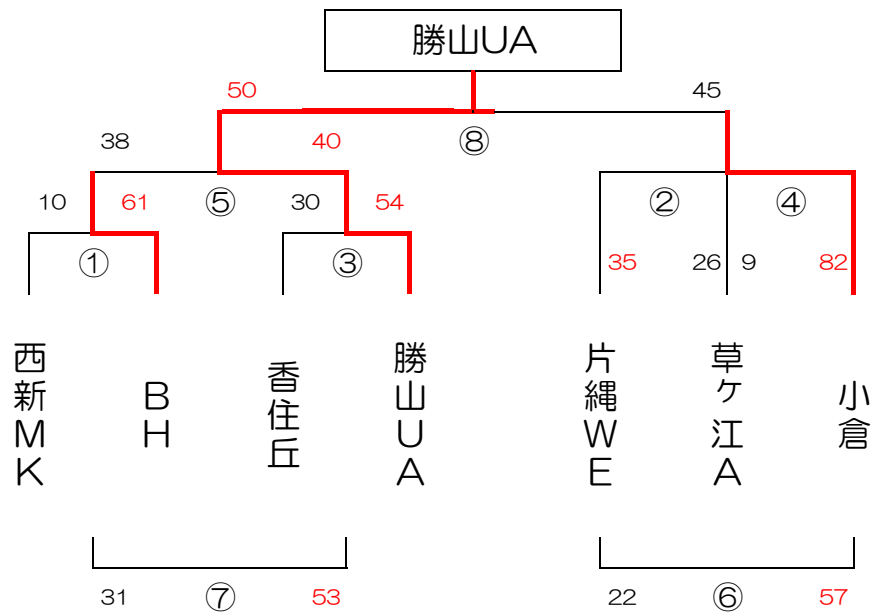

男子 E パート

塩原小学校

男子 F パート

長丘小学校

男子 G パート

朝倉立石小学校 Aコート

男子 H パート 河東西小学校 Aコート

男子 I パート 河東西小学校 Bコート

男子 J パート 東郷小学校 Aコート

男子 K パート

河東小学校 Aコート

#

男子 L パート

河東小学校 Bコート

#

男子 M パート

女子 K パート 古賀西小学校 Bコート

#

女子 L パート 田隈小学校

女子 M パート 前原小学校 Bコート