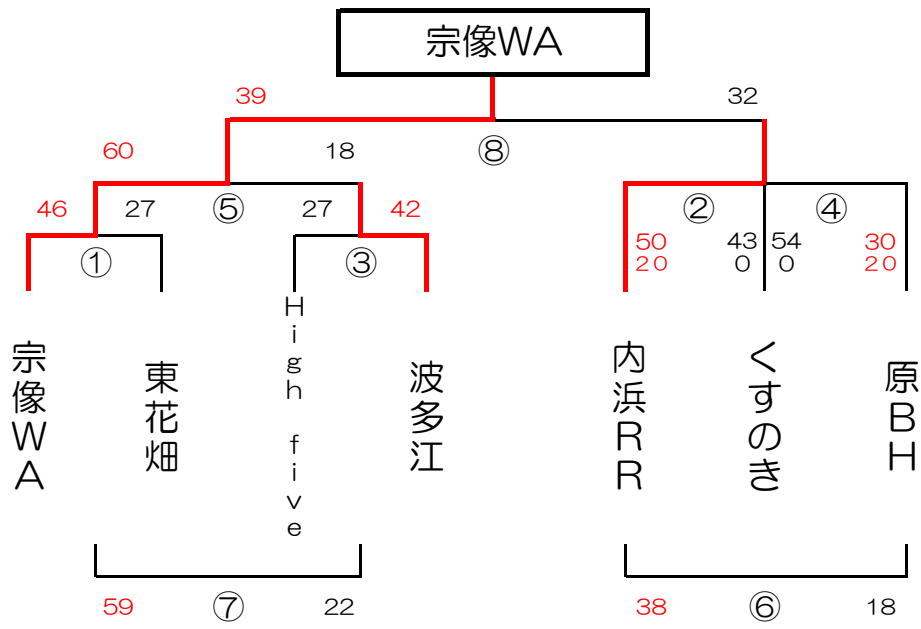

男子 E パート

塩原小学校

男子 F パート

長丘小学校

男子 G パート

朝倉立石小学校 Aコート

男子 H パート 河東西小学校 Aコート

男子 I パート 河東西小学校 Bコート

男子 J パート 東郷小学校 Aコート

男子 K パート

河東小学校 Aコート

#

男子 L パート

河東小学校 Bコート

#

男子 M パート