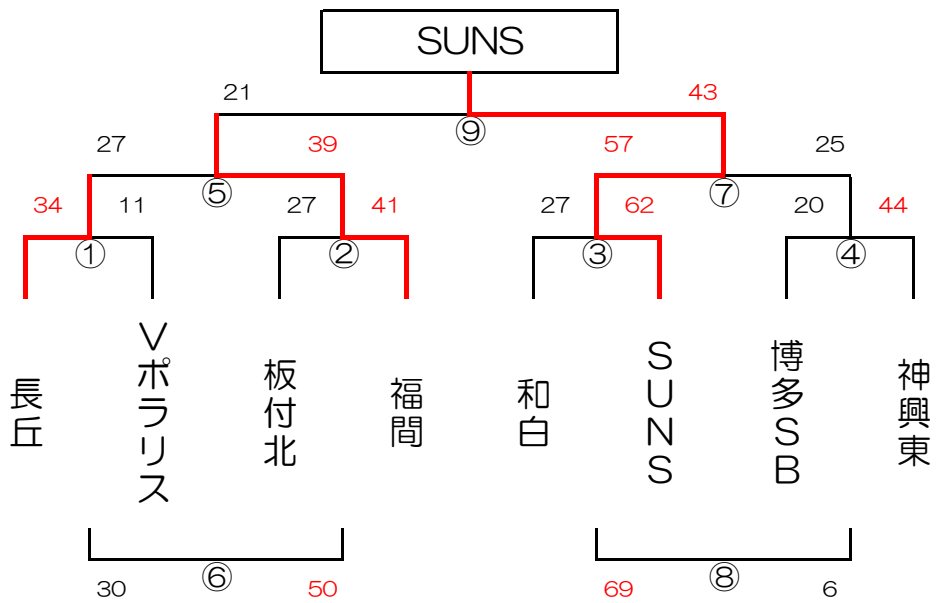

男子 E パート

塩原小学校

男子 F パート

長丘小学校

男子 G パート

朝倉立石小学校 Aコート

男子 H パート 河東西小学校 Aコート

男子 I パート 河東西小学校 Bコート

男子 J パート 東郷小学校 Aコート

男子 K パート

河東小学校 Aコート

#

男子 L パート

河東小学校 Bコート

#

男子 M パート