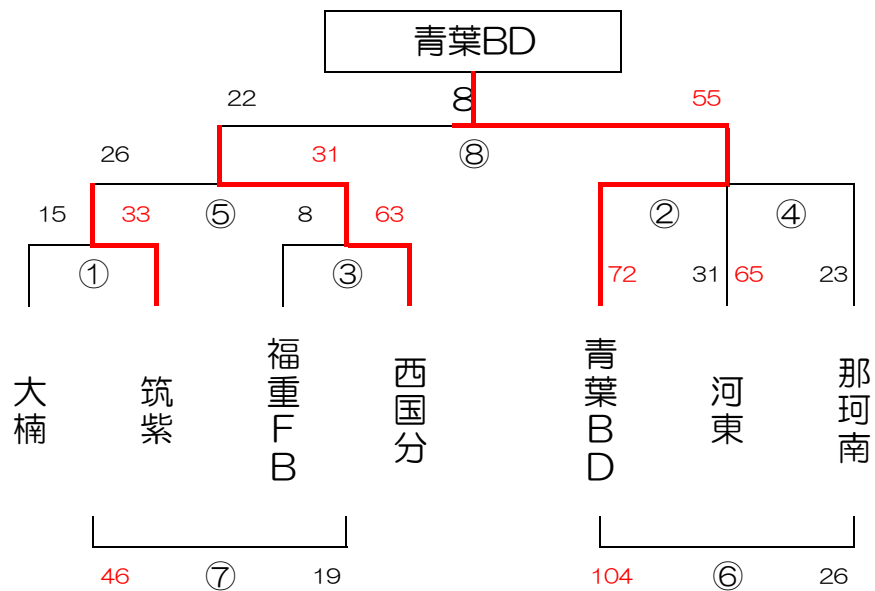

男子 E パート

塩原小学校

男子 F パート

長丘小学校

男子 G パート

朝倉立石小学校 Aコート

男子 H パート 河東西小学校 Aコート

男子 I パート 河東西小学校 Bコート

男子 J パート 東郷小学校 Aコート

男子 K パート

河東小学校 Aコート

#

男子 L パート

河東小学校 Bコート

#

男子 M パート

女子 K パート 古賀西小学校 Bコート

#

女子 L パート 田隈小学校

女子 M パート 前原小学校 Bコート