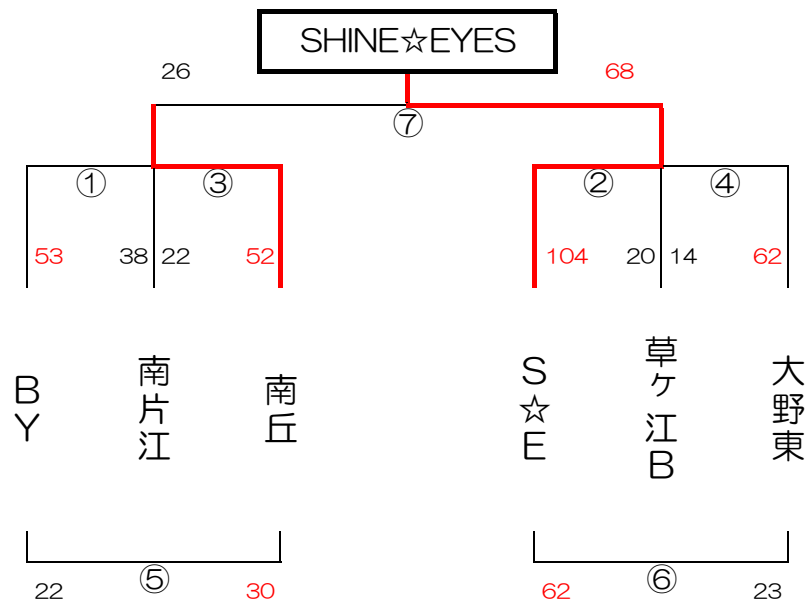

男子 E パート

塩原小学校

男子 F パート

長丘小学校

男子 G パート

朝倉立石小学校 Aコート

男子 H パート 河東西小学校 Aコート

男子 I パート 河東西小学校 Bコート

男子 J パート 東郷小学校 Aコート

男子 K パート

河東小学校 Aコート

#

男子 L パート

河東小学校 Bコート

#

男子 M パート