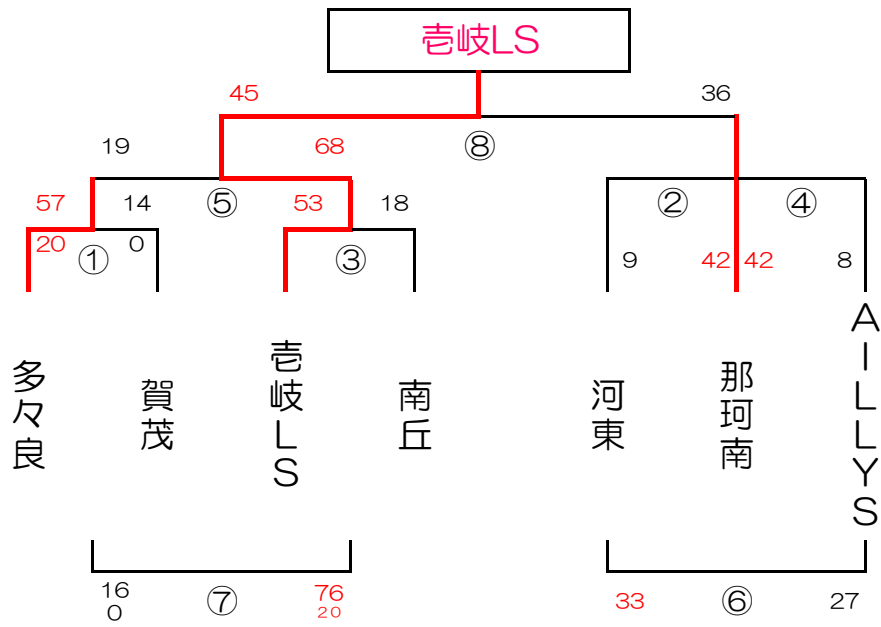

男子 J パート 東郷小学校 Aコート

男子 K パート

河東小学校 Aコート

#

男子 L パート

河東小学校 Bコート

#

男子 M パート

男子 Q パート

片江小学校

#

男子 R パート

野芥小学校

女子 H パート 東郷小学校 Bコート

女子 I パート 朝倉立石小学校 Bコート

女子 J パート 志免中央小学校 Bコート

女子 K パート 古賀西小学校 Bコート

#

女子 L パート 田隈小学校

女子 M パート 前原小学校 Bコート