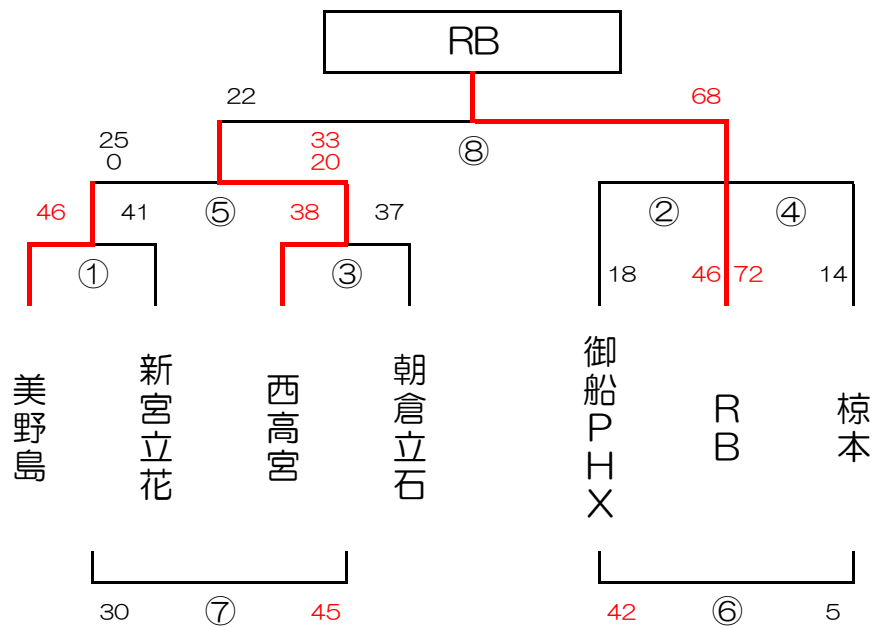

男子 E パート

塩原小学校

男子 F パート

長丘小学校

男子 G パート

朝倉立石小学校 Aコート

男子 H パート 河東西小学校 Aコート

男子 I パート 河東西小学校 Bコート

男子 J パート 東郷小学校 Aコート

男子 K パート

河東小学校 Aコート

#

男子 L パート

河東小学校 Bコート

#

男子 M パート

女子 K パート 古賀西小学校 Bコート

#

女子 L パート 田隈小学校

女子 M パート 前原小学校 Bコート