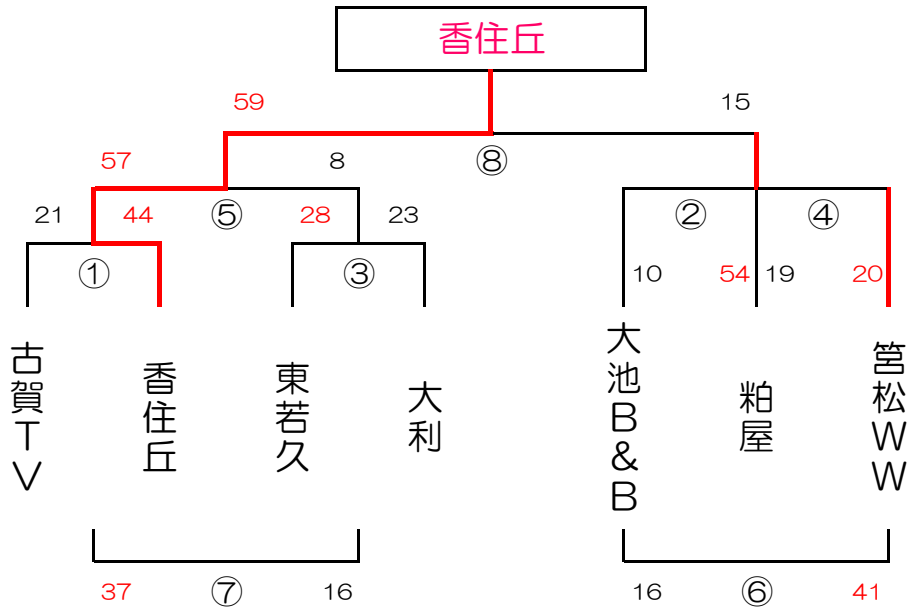

女子 K パート 古賀西小学校 Bコート

#