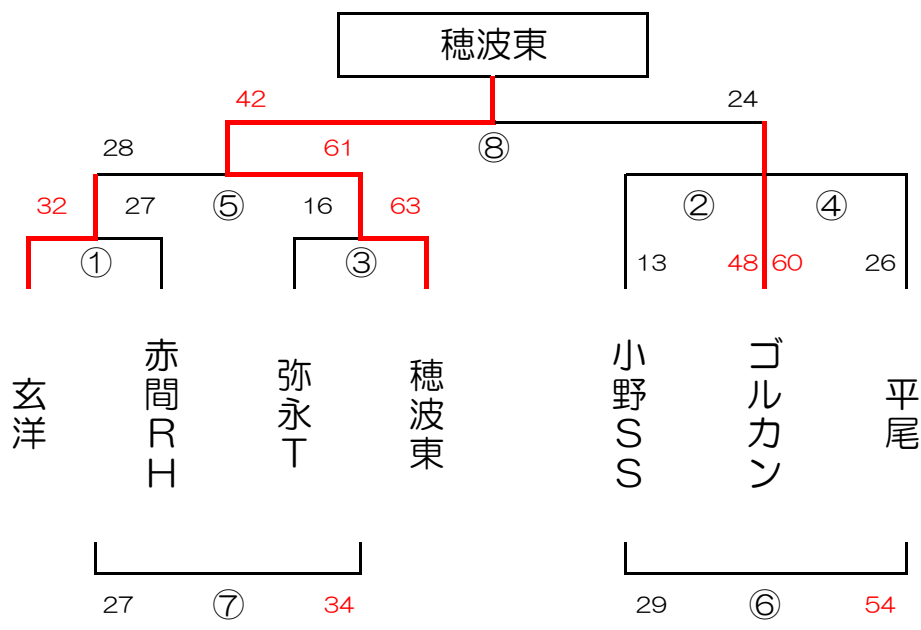

男子 E パート

塩原小学校

男子 F パート

長丘小学校

男子 G パート

朝倉立石小学校 Aコート

男子 H パート 河東西小学校 Aコート

男子 I パート 河東西小学校 Bコート

男子 J パート 東郷小学校 Aコート

男子 K パート

河東小学校 Aコート

#

男子 L パート

河東小学校 Bコート

#

男子 M パート