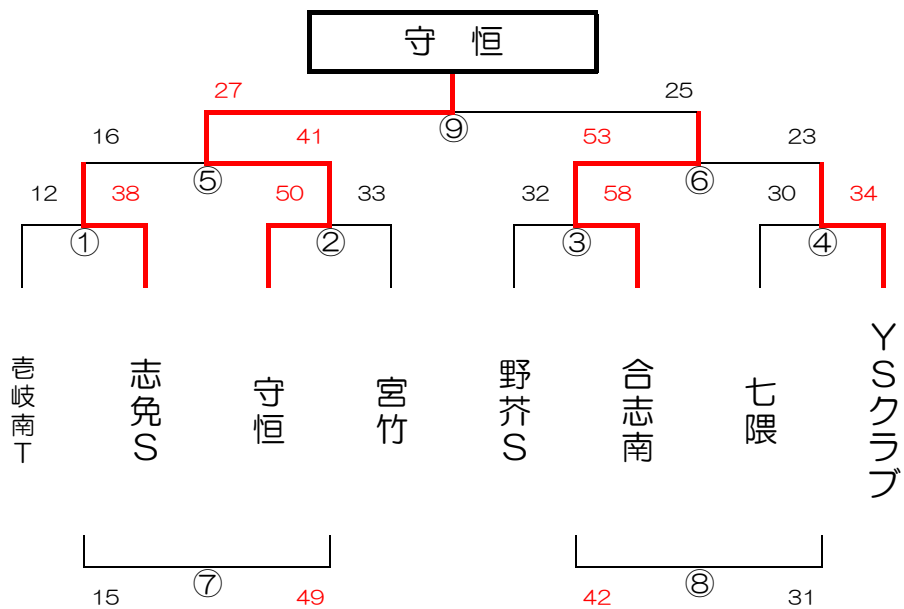

男子 J パート 東郷小学校 Aコート

男子 K パート

河東小学校 Aコート

#

男子 L パート

河東小学校 Bコート

#

男子 M パート

男子 Q パート

片江小学校

#

男子 R パート

野芥小学校

女子 H パート 東郷小学校 Bコート

女子 I パート 朝倉立石小学校 Bコート

女子 J パート 志免中央小学校 Bコート

女子 K パート 古賀西小学校 Bコート

#

女子 L パート 田隈小学校

女子 M パート 前原小学校 Bコート