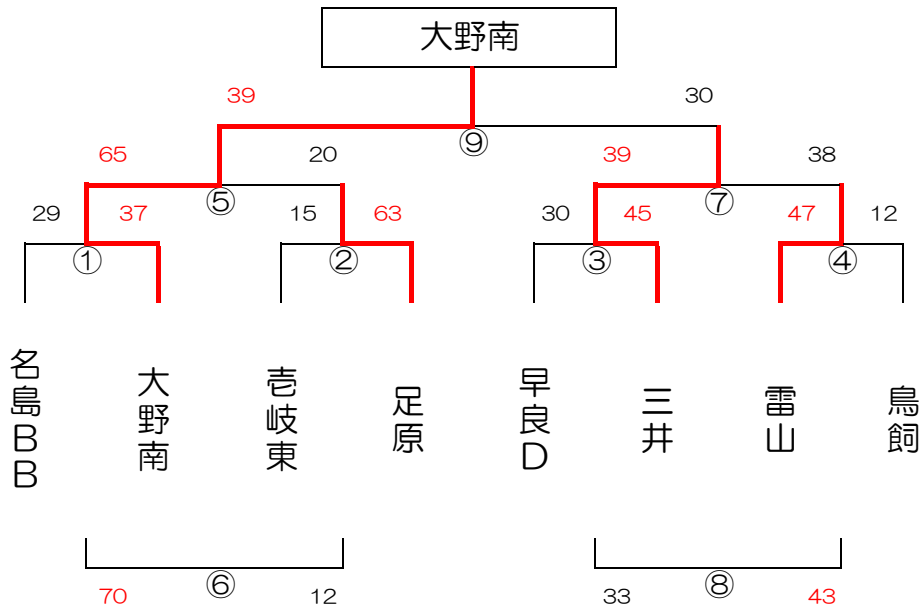

男子 O パート

早良小学校