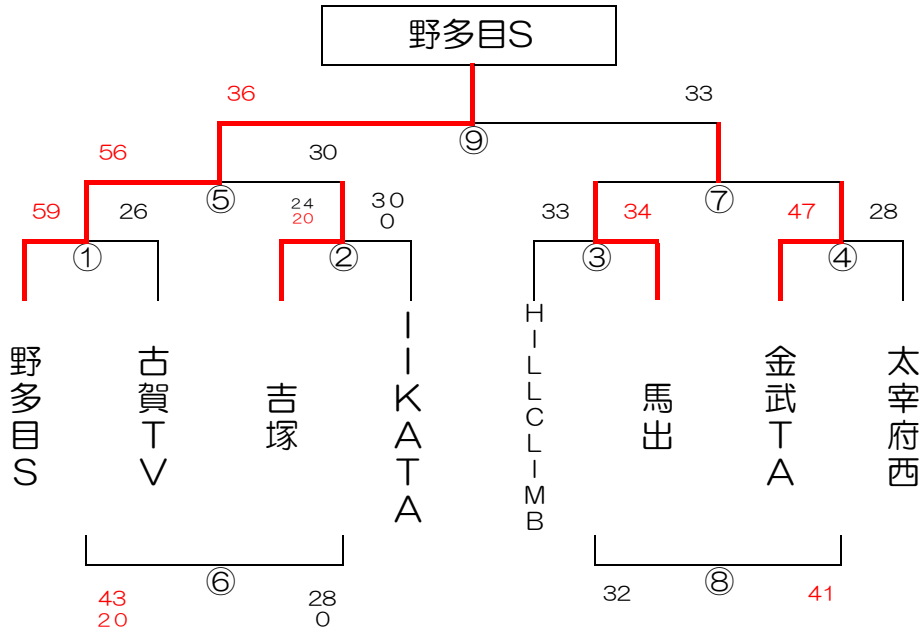

男子 N パート

古賀西小学校 Aコート