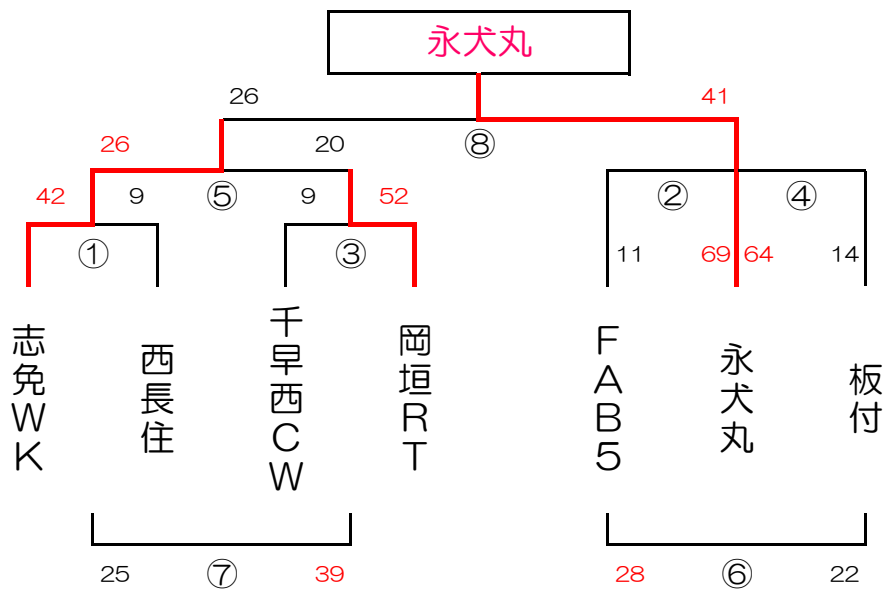

男子 Q パート

片江小学校

#

男子 R パート

野芥小学校

女子 H パート 東郷小学校 Bコート

女子 I パート 朝倉立石小学校 Bコート

女子 J パート 志免中央小学校 Bコート