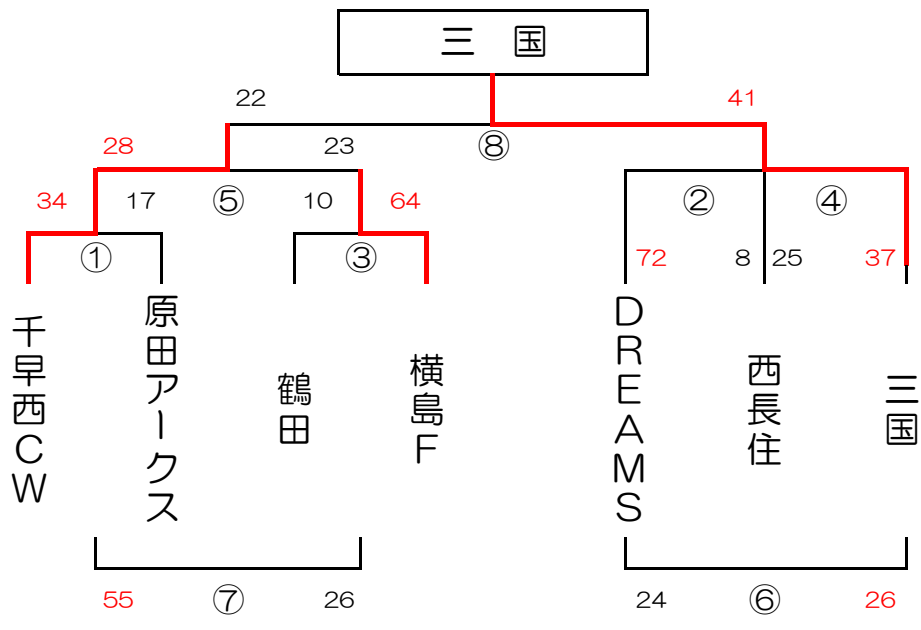

男子 K パート

河東小学校 Aコート

#

男子 L パート

河東小学校 Bコート

#

男子 M パート

志免中央小学校 Aコート

#