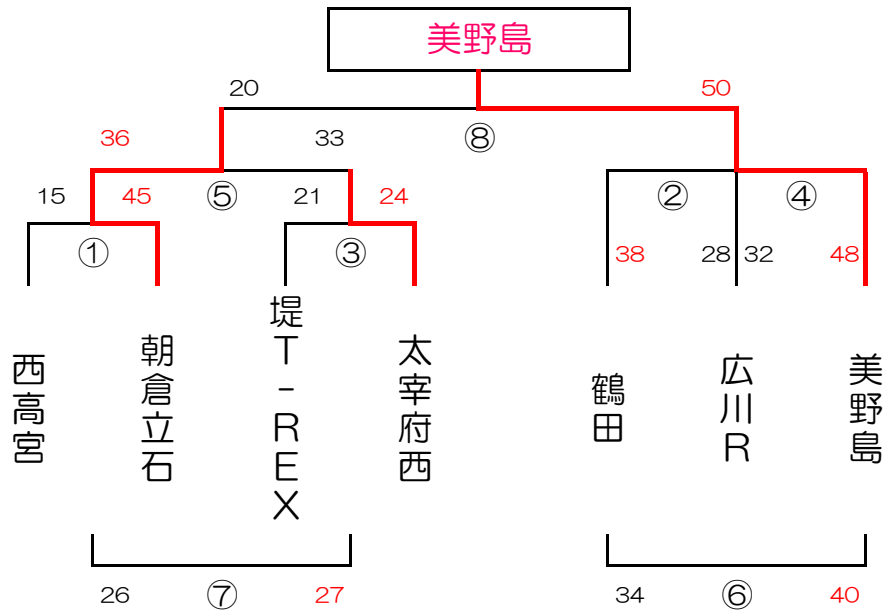

男子 Q パート

片江小学校

#

男子 R パート

野芥小学校

女子 H パート 東郷小学校 Bコート

女子 I パート 朝倉立石小学校 Bコート

女子 J パート 志免中央小学校 Bコート