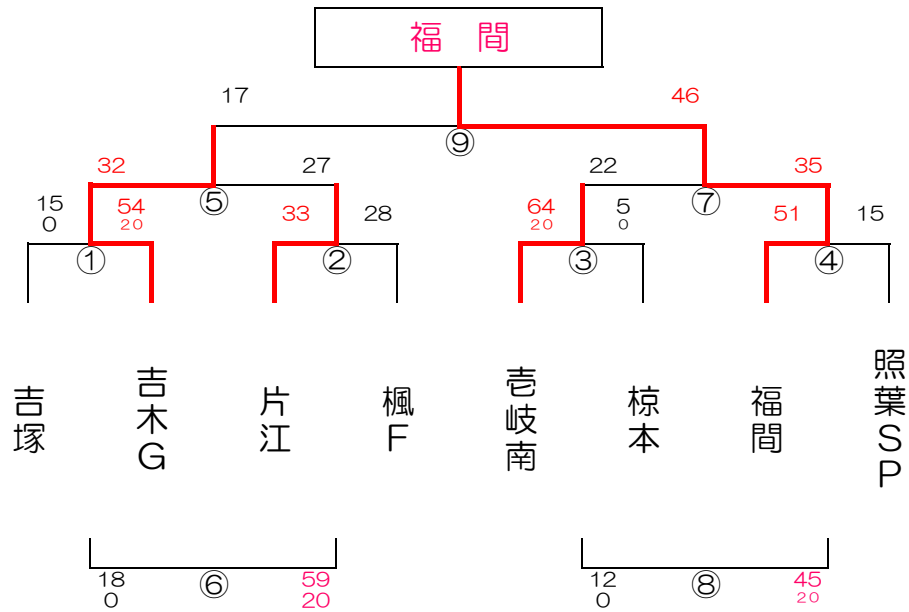

女子 E パート

吉岐南小学校