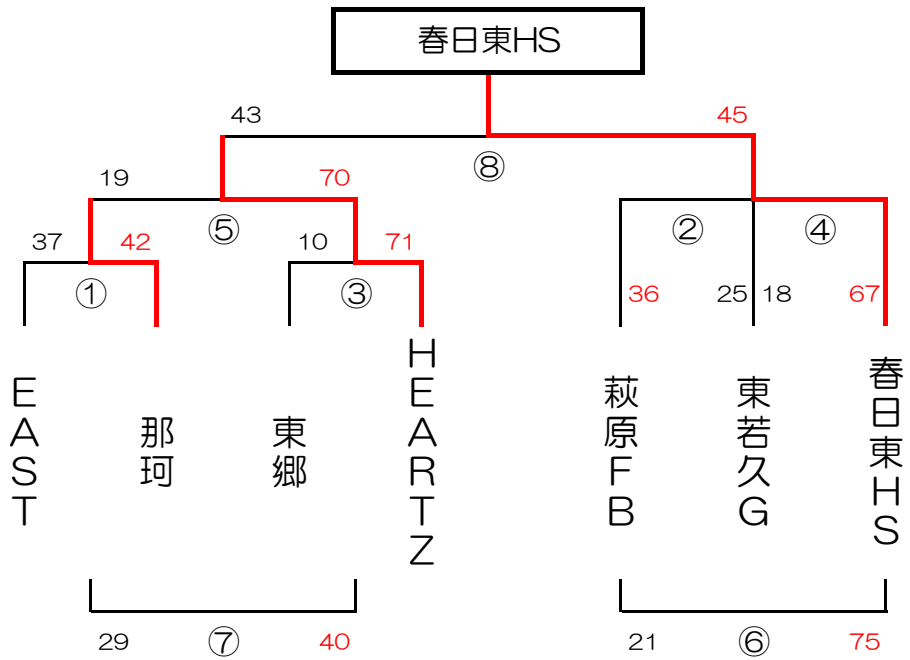

男子 A パート 大分小学校 Aコート

男子 B パート 大分小学校 Bコート

17

男子 C パート

高木小学校

男子 D パート

旧稲築東小学校

女子 A パート

引津小学校 Aコート

女子 B パート

引津小学校 Bコート

女子 C パート

金武小学校

女子 D パート

弥永小学校

女子 E パート

吉岐南小学校

女子 F パート

玄海東小学校