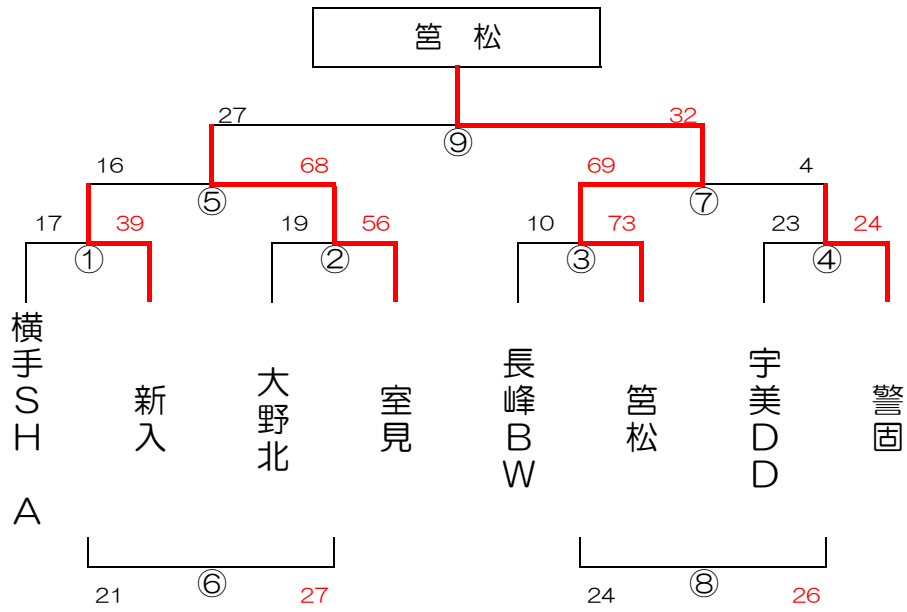

男子 A パート 大分小学校 Aコート

男子 B パート 大分小学校 Bコート

17

男子 C パート

高木小学校

男子 D パート

旧稲築東小学校

女子 A パート

引津小学校 Aコート

女子 B パート

引津小学校 Bコート

女子 C パート

金武小学校

女子 D パート

弥永小学校

女子 E パート

吉岐南小学校

女子 F パート

玄海東小学校