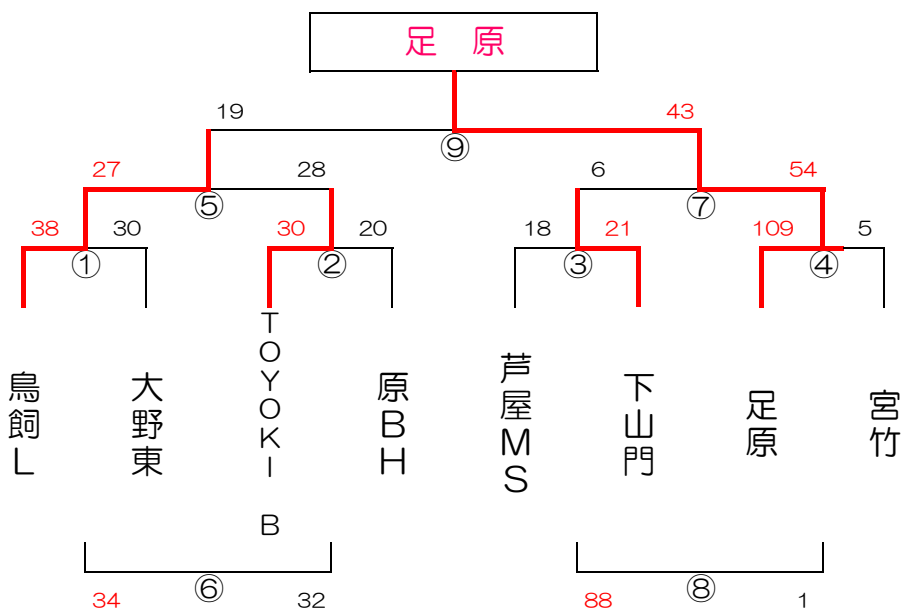

男子 A パート 大分小学校 Aコート

男子 B パート 大分小学校 Bコート

17

男子 C パート

高木小学校

男子 D パート

旧稲築東小学校

女子 A パート

引津小学校 Aコート

女子 B パート

引津小学校 Bコート

女子 C パート

金武小学校

女子 D パート

弥永小学校

女子 E パート

吉岐南小学校

女子 F パート

玄海東小学校