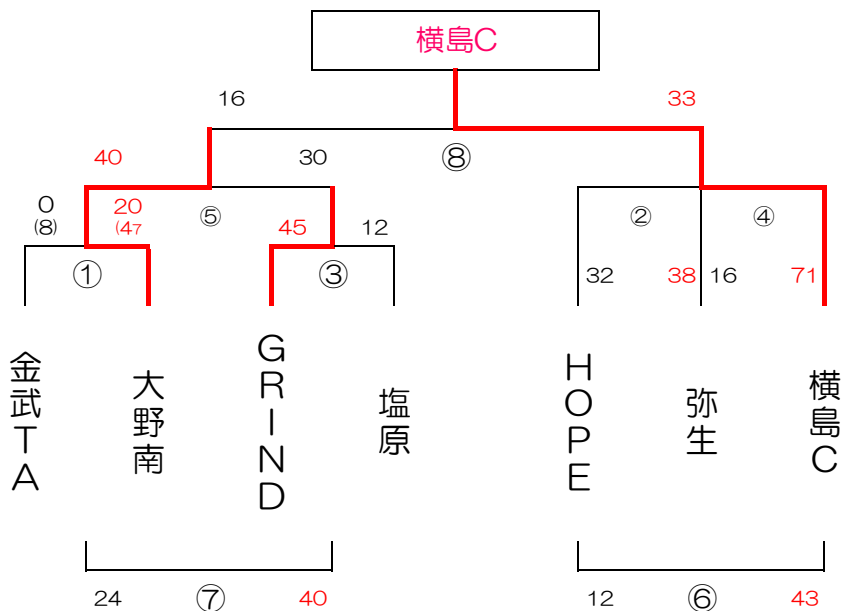

男子 A パート 大分小学校 Aコート

男子 B パート 大分小学校 Bコート

17

男子 C パート

高木小学校

男子 D パート

旧稲築東小学校

女子 A パート

引津小学校 Aコート

女子 B パート

引津小学校 Bコート

女子 C パート

金武小学校

女子 D パート

弥永小学校

女子 E パート