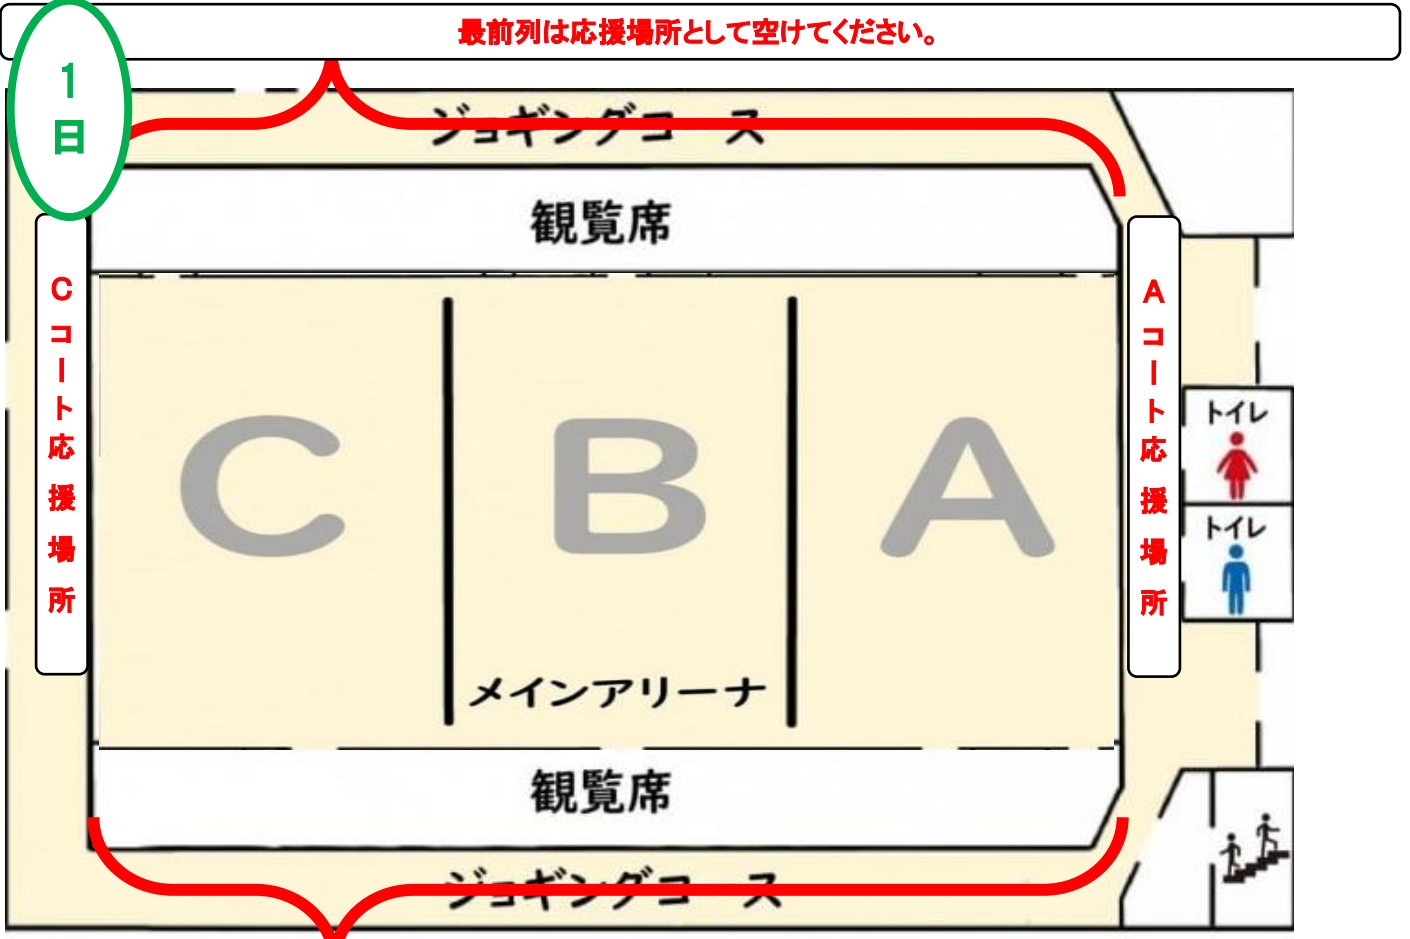

選抜交流大会 24-25

飯塚市総合体育館

R7.3.1-2

【会場案内図】

JR浦田駅側は、
大型車が通れません。
オートレース場側から
おこしてください。

第二駐車場をご利用ください。

駐車台数
チーム10台まで
(指導者含む)

第一駐車場は利用できません。

【館内案内図】

1F 館内案内図

2F 館内案内図

第二駐車場側の外階段より
2階の入口へあがり、入場になります。

【チーム待機場所】

北九州 A	北九州 B	北九州 C			宗像	直鞍 遠中	田川	男気 (嘉飯桂)
----------	----------	----------	--	--	----	----------	----	-------------

最前列は応援場所として空けてください。

早良区	西区	南区	東区		博多区	中央城 南区	North Kasuya	糟屋 南部
-----	----	----	----	--	-----	-----------	-----------------	----------