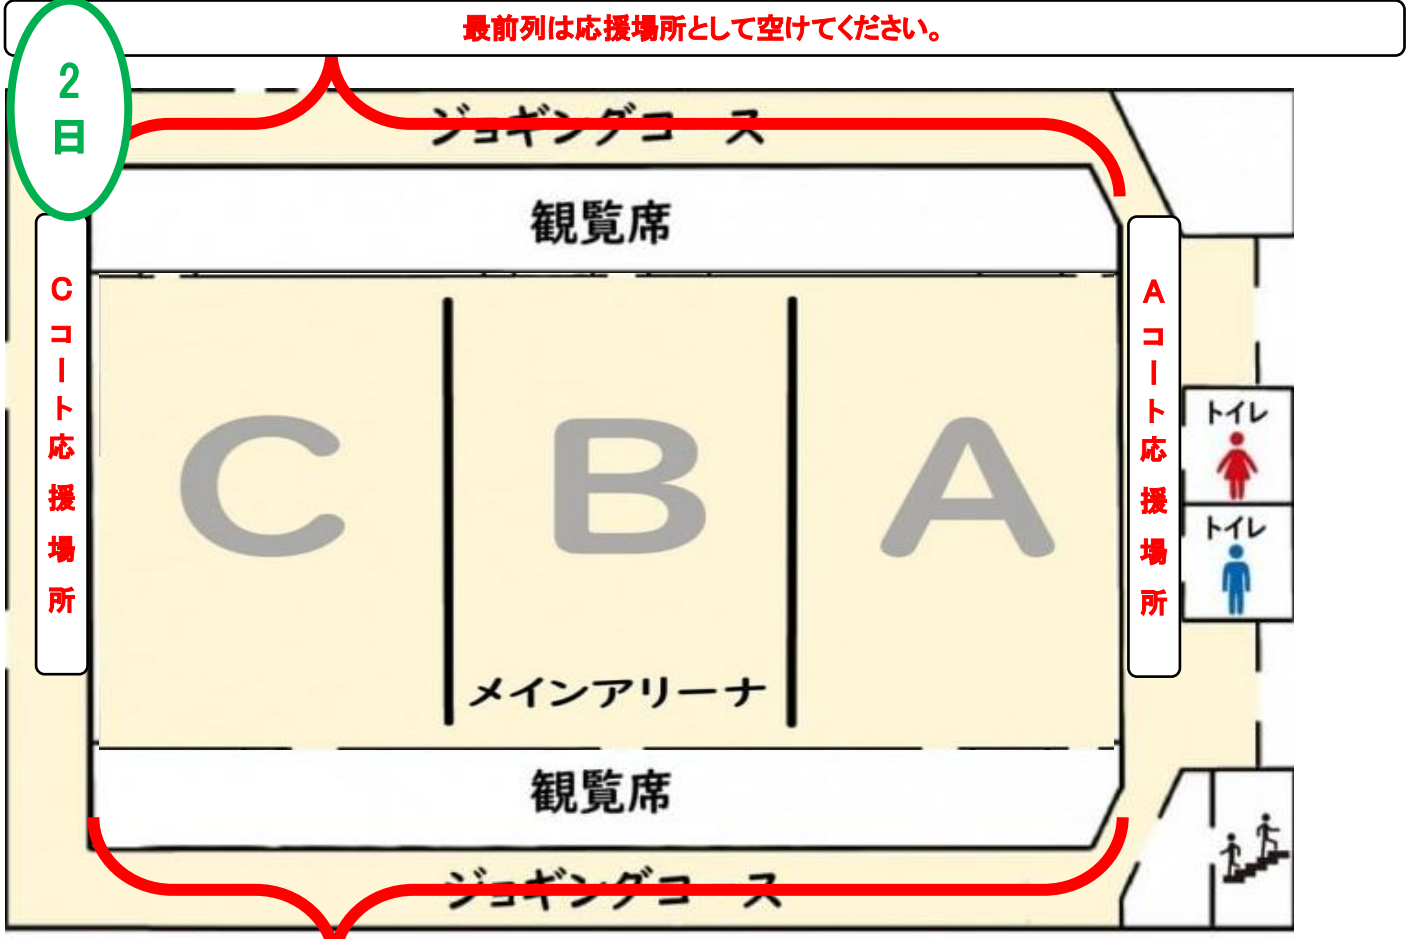

【チーム待機場所】

北九州 A	北九州 B	北九州 C			宗像	直鞍 遠中	田川	男気 (嘉飯桂)

最前列は応援場所として空けてください。

早良区	西区	南区	東区		博多区	中央城 南区	North Kasuya	糟屋 南部