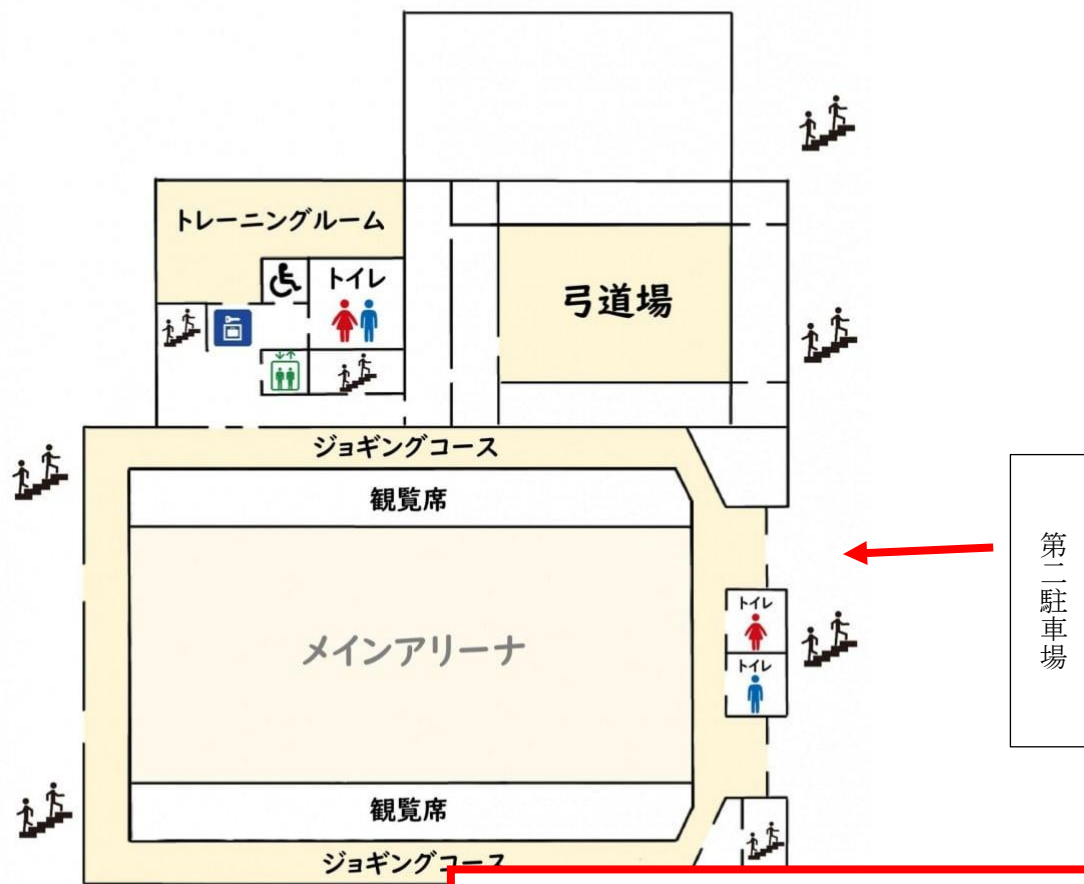

選抜交流大会 24-25

飯塚市総合体育館

R7.3.1-2

【会場案内図】

JR浦田駅側は、
大型車が通れません。
オートレース場側から
おこしてください。

第二駐車場をご利用ください。

駐車台数
チーム10台まで
(指導者含む)

第一駐車場は利用できません。

【館内案内図】

1F 館内案内図

2F 館内案内図

第二駐車場側の外階段より
2階の入口へあがり、入場になります。

【チーム待機場所】

北九州 A	北九州 B	北九州 C			宗像	直鞍 遠中	田川	男気 (嘉飯桂)
----------	----------	----------	--	--	----	----------	----	-------------

最前列は応援場所として空けてください。

早良区	西区	南区	東区		博多区	中央城 南区	North Kasuya	糟屋 南部
-----	----	----	----	--	-----	-----------	-----------------	----------

会議室2	糟屋 PG 北九州 B 西区
会議室1	博多区 粕屋北部 田川

【チーム待機場所】

北九州 A	北九州 B	北九州 C			宗像	直鞍 遠中	田川	男気 (嘉飯桂)
----------	----------	----------	--	--	----	----------	----	-------------

最前列は応援場所として空けてください。

早良区	西区	南区	東区		博多区	中央城 南区	North Kasuya	糟屋 南部
-----	----	----	----	--	-----	-----------	-----------------	----------