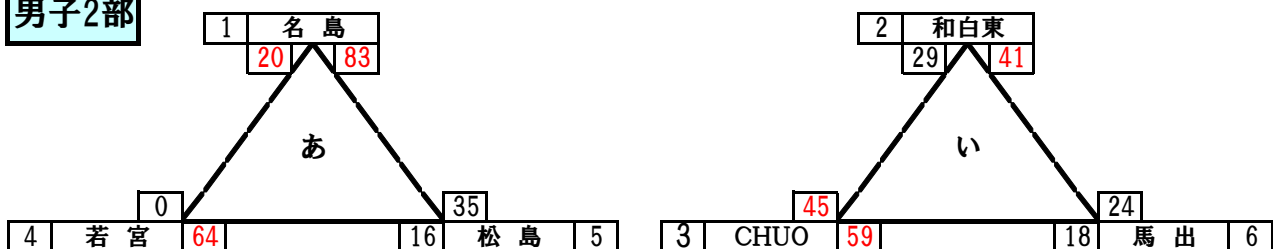

◆市大会出場

順位	男子1部
1	千早西クロスウイングス
2	照葉1UP
3	香住丘ワイルドベアーズ
4	CHUO

順位	女子1部
1	香椎東スピードウイングス
2	照葉スパーク
3	香住丘クラブ
4	奈多サンライズ

◆市大会出場決定戦(10/9)

男子1部4位	結果	男子2部1位
菅松クラブ	41 - 43	CHUO

男子1部4位	結果	男子2部1位
奈多サンライズ	44 - 17	菅松ホワイトウェイブ

◆試合結果

男子1部	千早西	照葉	和白	香住丘	菅松	勝敗	順位
千早西	-	44 - 42 ○	62 - 19 ○	46 - 16 ○	63 - 17 ○	4 0	1
照葉	42 - 44 ●	-	56 - 17 ○	56 - 30 ○	66 - 40 ○	3 1	2
和白	19 - 62 ●	17 - 56 ●	-	27 - 38 ●	35 - 53 ●	0 4	5
香住丘	16 - 46 ●	30 - 56 ●	38 - 27 ○	-	57 - 46 ○	2 2	3
菅松	17 - 63 ●	40 - 66 ●	53 - 35 ○	46 - 57 ●	-	1 3	4

女子1部	香椎東	照葉	香住丘	奈多	松島	勝敗	順位
香椎東	-	56 - 26 ○	43 - 17 ○	56 - 17 ○	62 - 8 ○	4 0	1
照葉	26 - 58 ●	-	52 - 46 ○	40 - 33 ○	57 - 22 ○	3 1	2
香住丘	17 - 43 ●	46 - 52 ●	-	46 - 34 ○	34 - 12 ○	2 2	3
奈多	17 - 56 ●	33 - 40 ●	34 - 46 ●	-	32 - 25 ○	1 3	4
松島	8 - 62 ●	22 - 57 ●	12 - 34 ●	25 - 32 ●	-	0 4	5

男子2部

女子2部	菅松	多々良	若宮	和白東	千早西	勝敗	順位
菅松	-	60 - 36 ○	98 - 15 ○	20 - 0 ○	62 - 12 ○	4 0	1
多々良	36 - 60 ●	-	53 - 45 ○	20 - 0 ○	67 - 18 ○	3 1	2
若宮	15 - 98 ●	45 - 53 ●	-	20 - 0 ○	55 - 35 ○	2 2	3
和白東	0 - 20 ●	0 - 20 ●	0 - 20 ●	-	0 - 20 ●	0 4	5
千早西	12 - 62 ●	18 - 67 ●	35 - 55 ●	20 - 0 ○	-	1 3	4