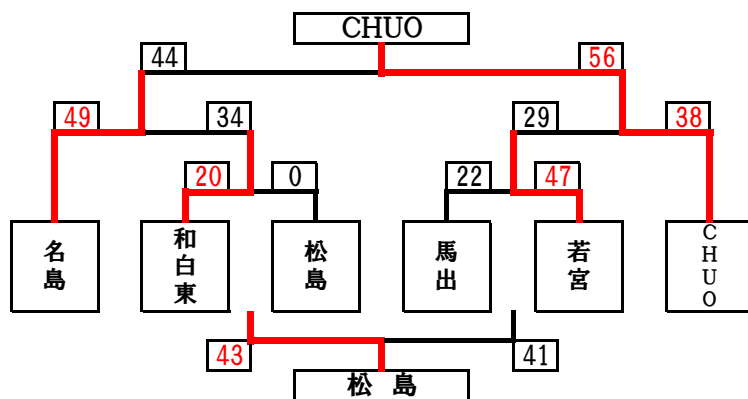

◆市大会出場

順位	男子1部
1	千早西クロスウイングス
2	照葉1UP
3	香住丘ワイルドベアーズ
4	CHUO

順位	女子1部
1	香椎東スピードウイングス
2	照葉スパーク
3	香住丘クラブ
4	奈多サンライズ

◆市大会出場決定戦(10/9)

男子1部4位	結果	男子2部1位
菅松クラブ	41 - 43	CHUO

男子1部4位	結果	男子2部1位
奈多サンライズ	44 - 17	菅松ホワイトウェイブ

◆試合結果

男子1部	千早西	照葉	和白	香住丘	菅松	勝敗	順位
千早西	-	44 - 42 ○	62 - 19 ○	46 - 16 ○	63 - 17 ○	4 0	1
照葉	42 - 44 ●	-	56 - 17 ○	56 - 30 ○	66 - 40 ○	3 1	2
和白	19 - 62 ●	17 - 56 ●	-	27 - 38 ●	35 - 53 ●	0 4	5
香住丘	16 - 46 ●	30 - 56 ●	38 - 27 ○	-	57 - 46 ○	2 2	3
菅松	17 - 63 ●	40 - 66 ●	53 - 35 ○	46 - 57 ●	-	1 3	4

女子1部	香椎東	照葉	香住丘	奈多	松島	勝敗	順位
香椎東	-	56 - 26 ○	43 - 17 ○	56 - 17 ○	62 - 8 ○	4 0	1
照葉	26 - 58 ●	-	52 - 46 ○	40 - 33 ○	57 - 22 ○	3 1	2
香住丘	17 - 43 ●	46 - 52 ●	-	46 - 34 ○	34 - 12 ○	2 2	3
奈多	17 - 56 ●	33 - 40 ●	34 - 46 ●	-	32 - 25 ○	1 3	4
松島	8 - 62 ●	22 - 57 ●	12 - 34 ●	25 - 32 ●	-	0 4	5

男子2部

女子2部	菅松	多々良	若宮	和白東	千早西	勝敗	順位
菅松	-	60 - 36 ○	98 - 15 ○	20 - 0 ○	62 - 12 ○	4 0	1
多々良	36 - 60 ●	-	53 - 45 ○	20 - 0 ○	67 - 18 ○	3 1	2
若宮	15 - 98 ●	45 - 53 ●	-	20 - 0 ○	55 - 35 ○	2 2	3
和白東	0 - 20 ●	0 - 20 ●	0 - 20 ●	-	0 - 20 ●	0 4	5
千早西	12 - 62 ●	18 - 67 ●	35 - 55 ●	20 - 0 ○	-	1 3	4