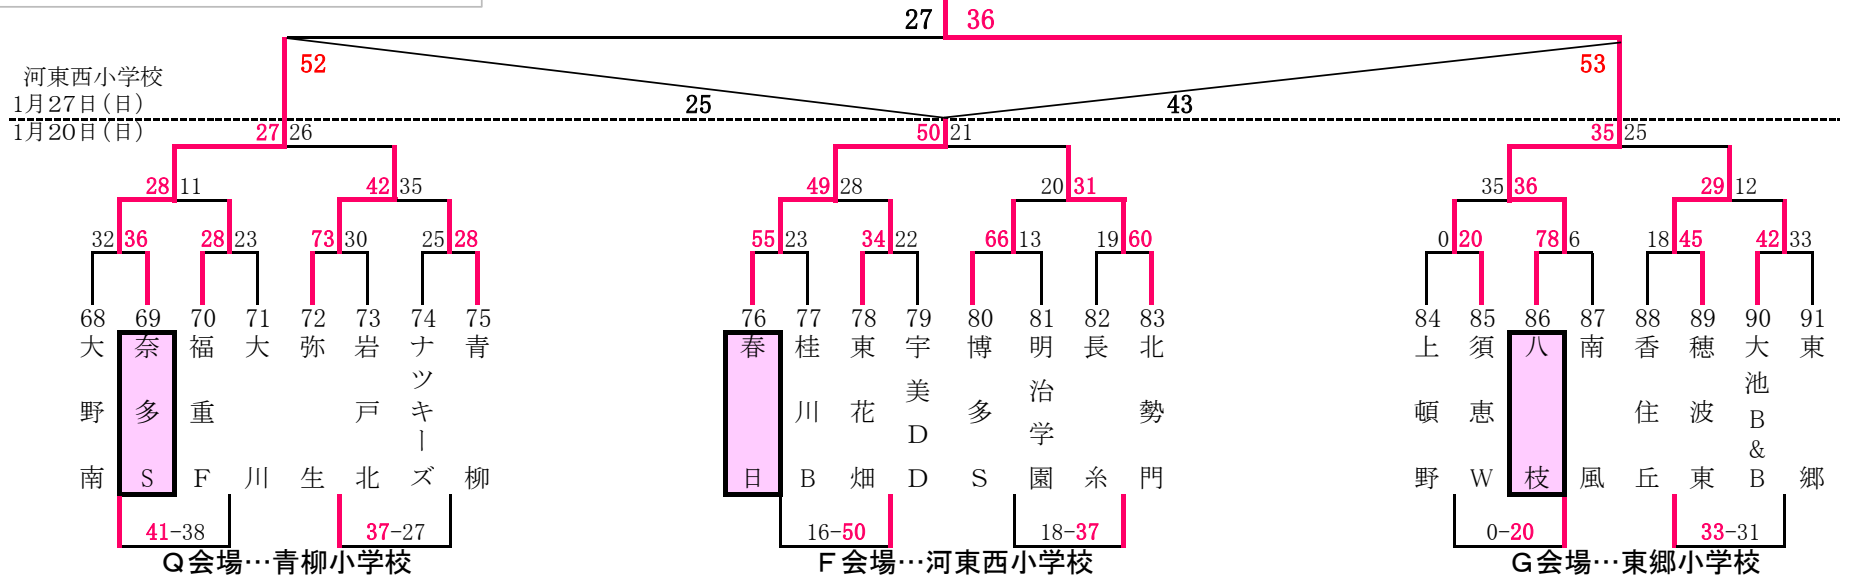

口で囲んであるチームは1試合目オフィシャル

第28回 とびうめ杯ミニバスケットボール大会

男子Dパート

感 田

6

□で囲んであるチームは1試合目オフィシャル

女子Dパート

八 枝

第28回 とびうめ杯ミニバスケットボール大会

男子Eパート

那珂

10

□で囲んであるチームは1試合目オフィシャル

女子Eパート

永犬丸