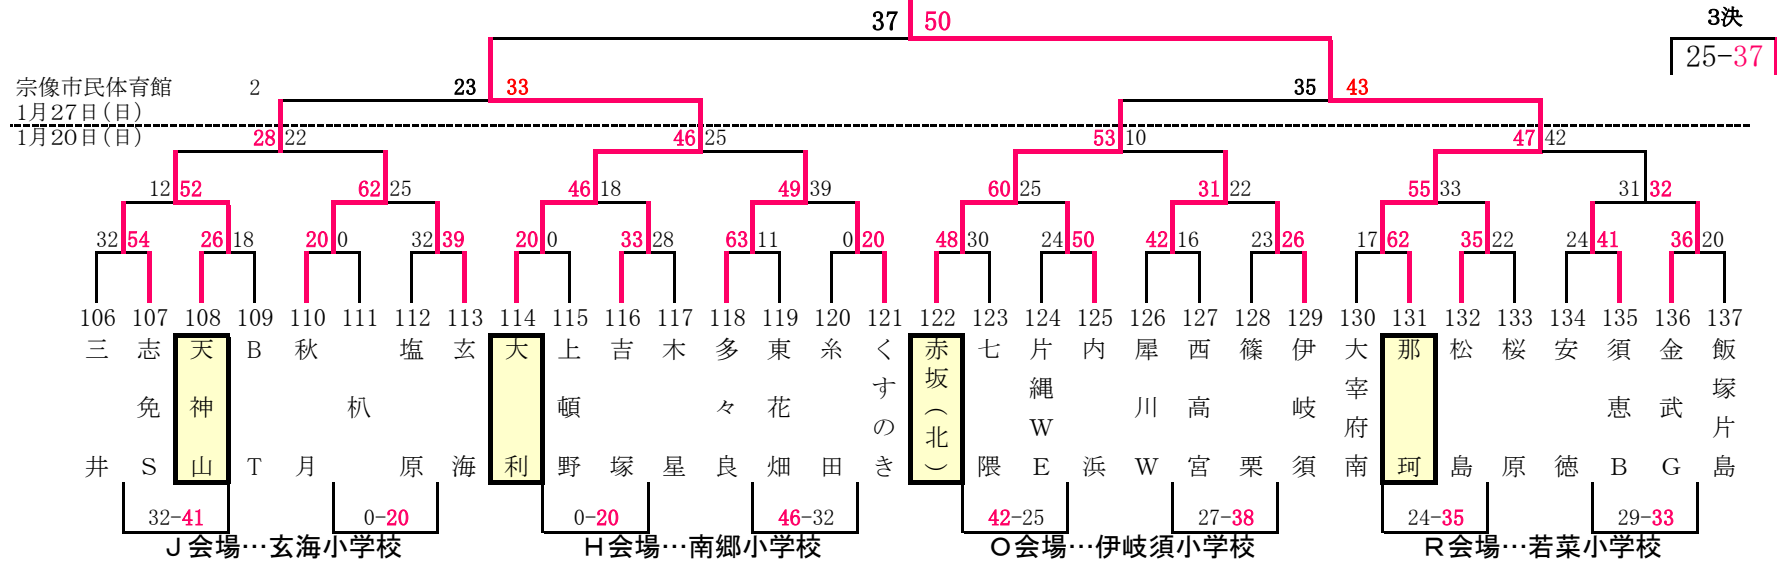

河 東

女子Bパート

原 田(筑紫)

第28回 とびうめ杯ミニバスケットボール大会

男子Cパート

ジムラッツ

女子Cパート

南丘F

口で囲んであるチームは1試合目オフィシャル

第28回 とびうめ杯ミニバスケットボール大会

男子Dパート

感 田

6

□で囲んであるチームは1試合目オフィシャル

女子Dパート

八 枝

第28回 とびうめ杯ミニバスケットボール大会

男子Eパート

那珂

10

□で囲んであるチームは1試合目オフィシャル

女子Eパート

永犬丸