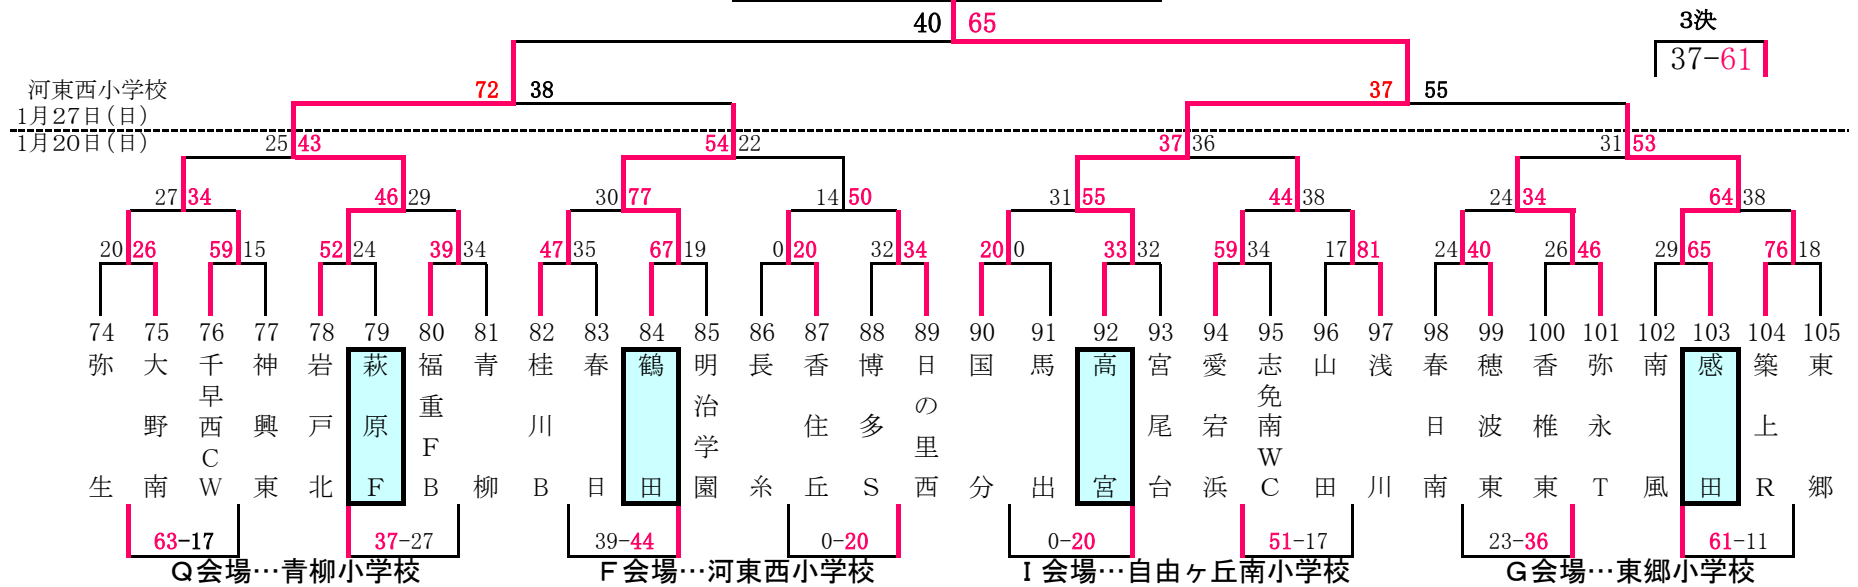

第28回 とびうめ杯ミニバスケットボール大会

男子Aパート

八 児

女子Aパート

Beat

□で囲んであるチームは1試合目オフィシャル

第28回 とびうめ杯ミニバスケットボール大会

男子Bパート

河 東

女子Bパート

原 田(筑紫)

第28回 とびうめ杯ミニバスケットボール大会

男子Cパート

ジムラッツ

女子Cパート

南丘F

口で囲んであるチームは1試合目オフィシャル

第28回 とびうめ杯ミニバスケットボール大会

男子Dパート

感 田

6

□で囲んであるチームは1試合目オフィシャル

女子Dパート

八 枝

第28回 とびうめ杯ミニバスケットボール大会

男子Eパート

那珂

10

□で囲んであるチームは1試合目オフィシャル

女子Eパート

永犬丸