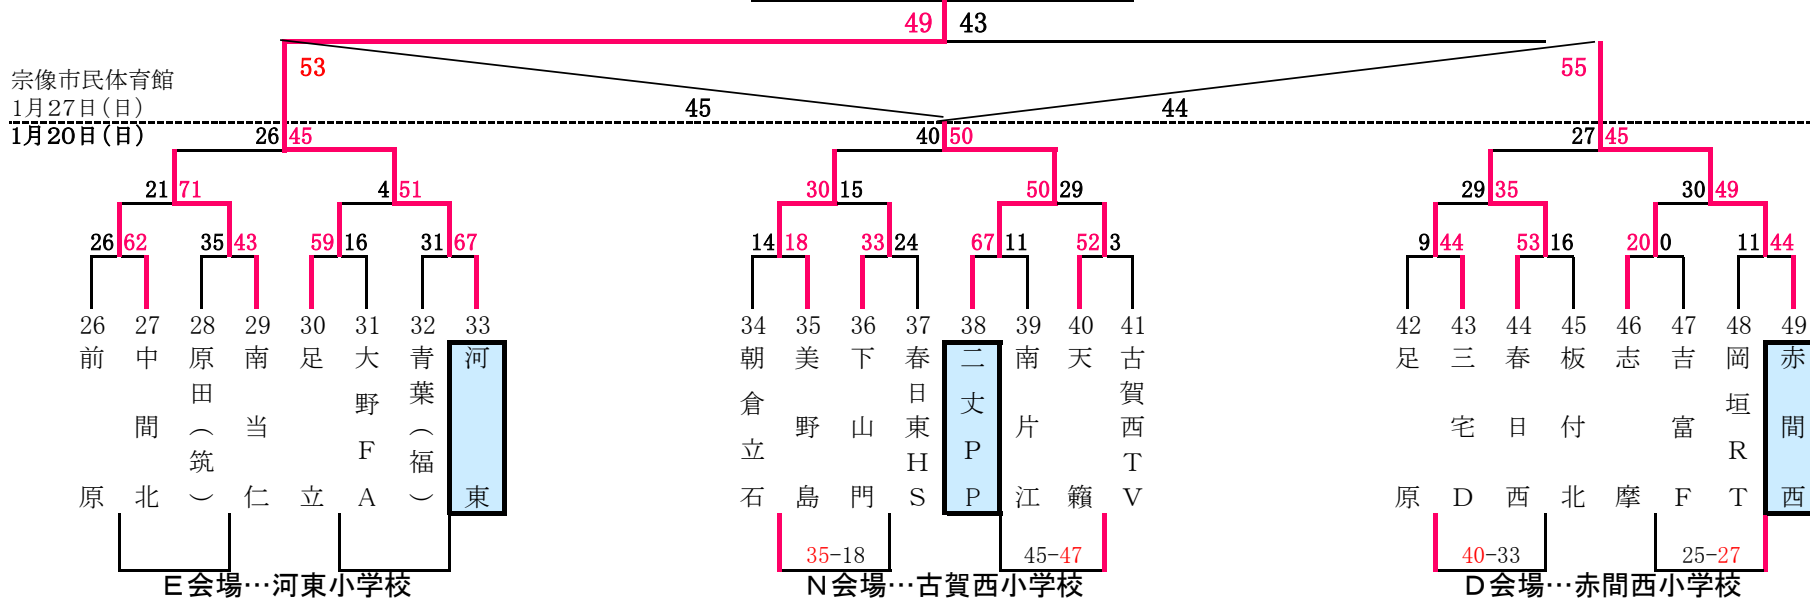

第28回 とびうめ杯ミニバスケットボール大会

男子Bパート

河 東