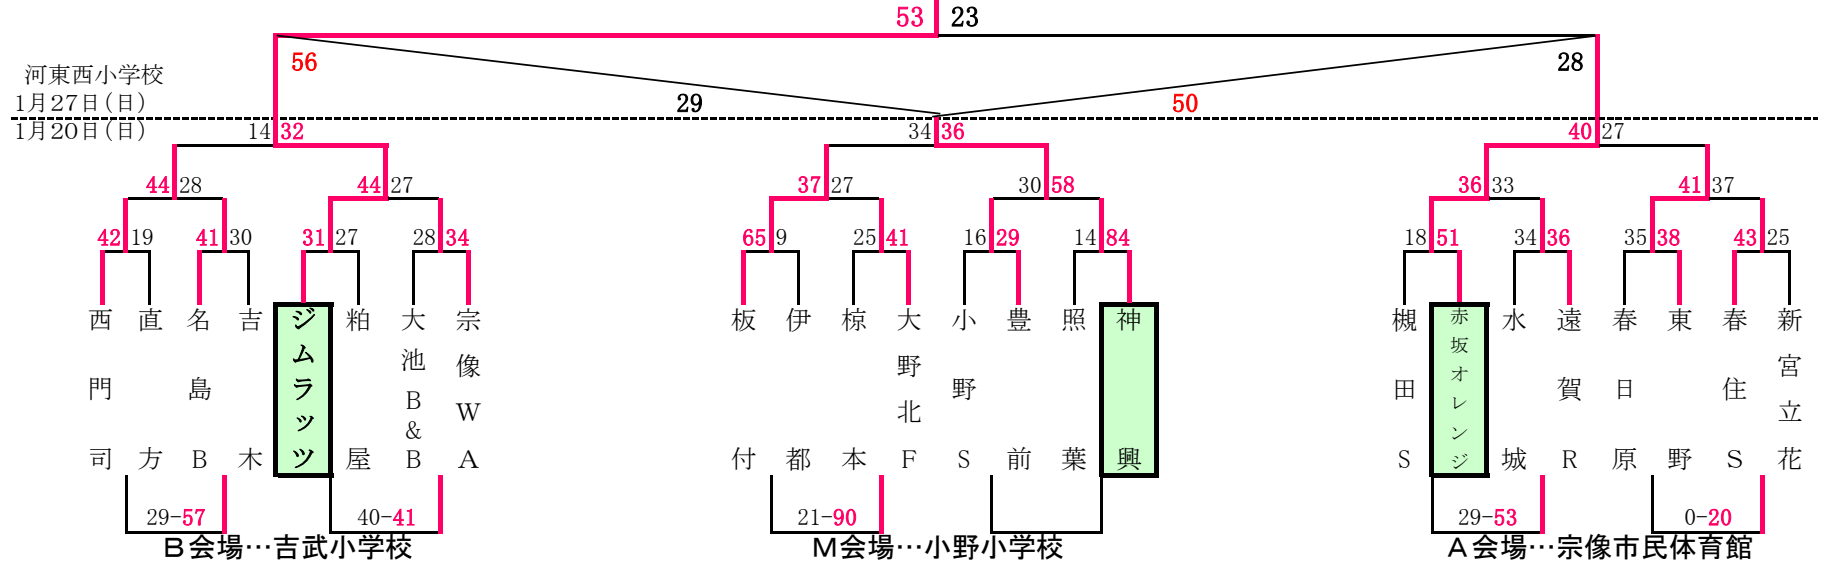

第28回 とびうめ杯ミニバスケットボール大会

男子Aパート

八 児

女子Aパート

Beat

□で囲んであるチームは1試合目オフィシャル

第28回 とびうめ杯ミニバスケットボール大会

男子Bパート

河 東

女子Bパート

原 田(筑紫)

第28回 とびうめ杯ミニバスケットボール大会

男子Cパート

ジムラッツ

女子Cパート

南丘F

口で囲んであるチームは1試合目オフィシャル

第28回 とびうめ杯ミニバスケットボール大会

男子Dパート

感 田

6

□で囲んであるチームは1試合目オフィシャル

女子Dパート

八 枝

第28回 とびうめ杯ミニバスケットボール大会

男子Eパート

那珂

10

□で囲んであるチームは1試合目オフィシャル

女子Eパート

永犬丸