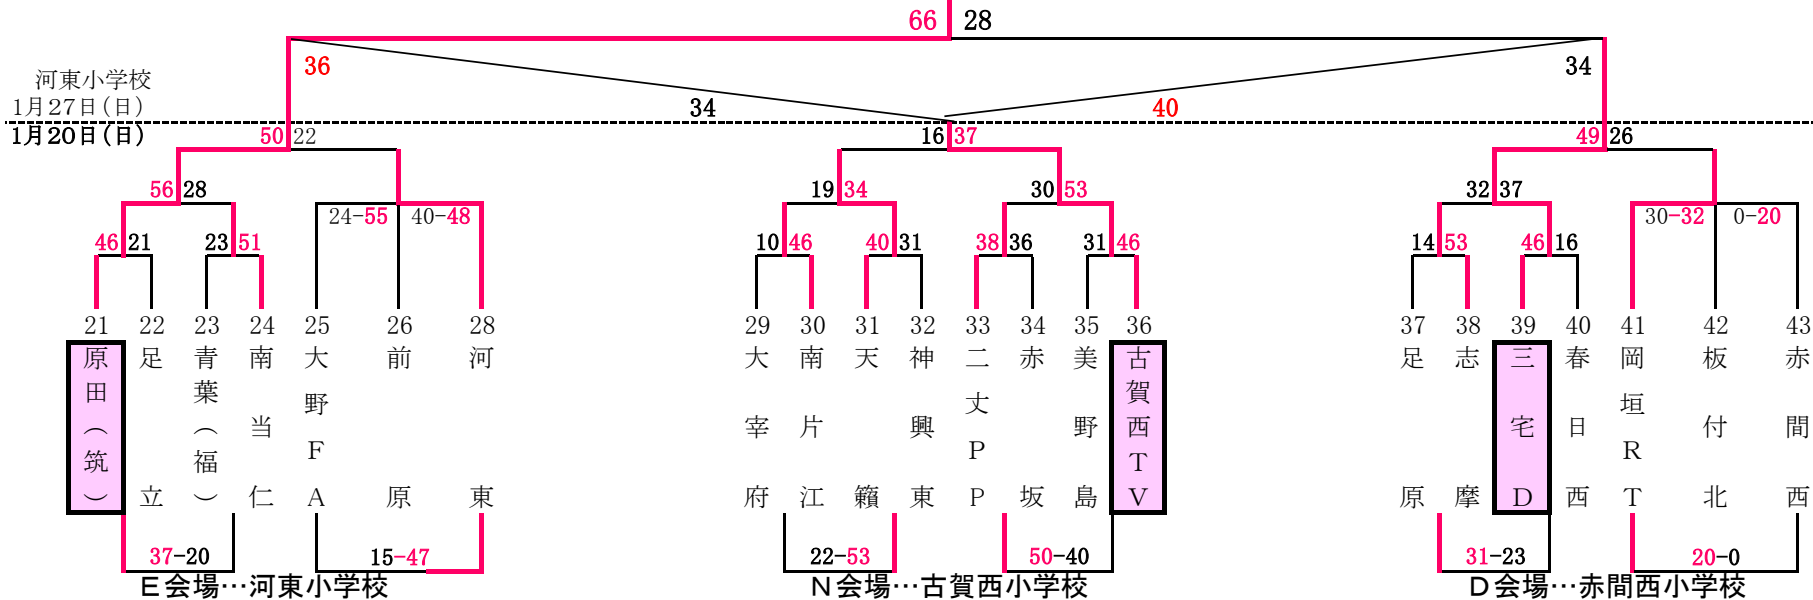

女子Bパート

原 田(筑紫)