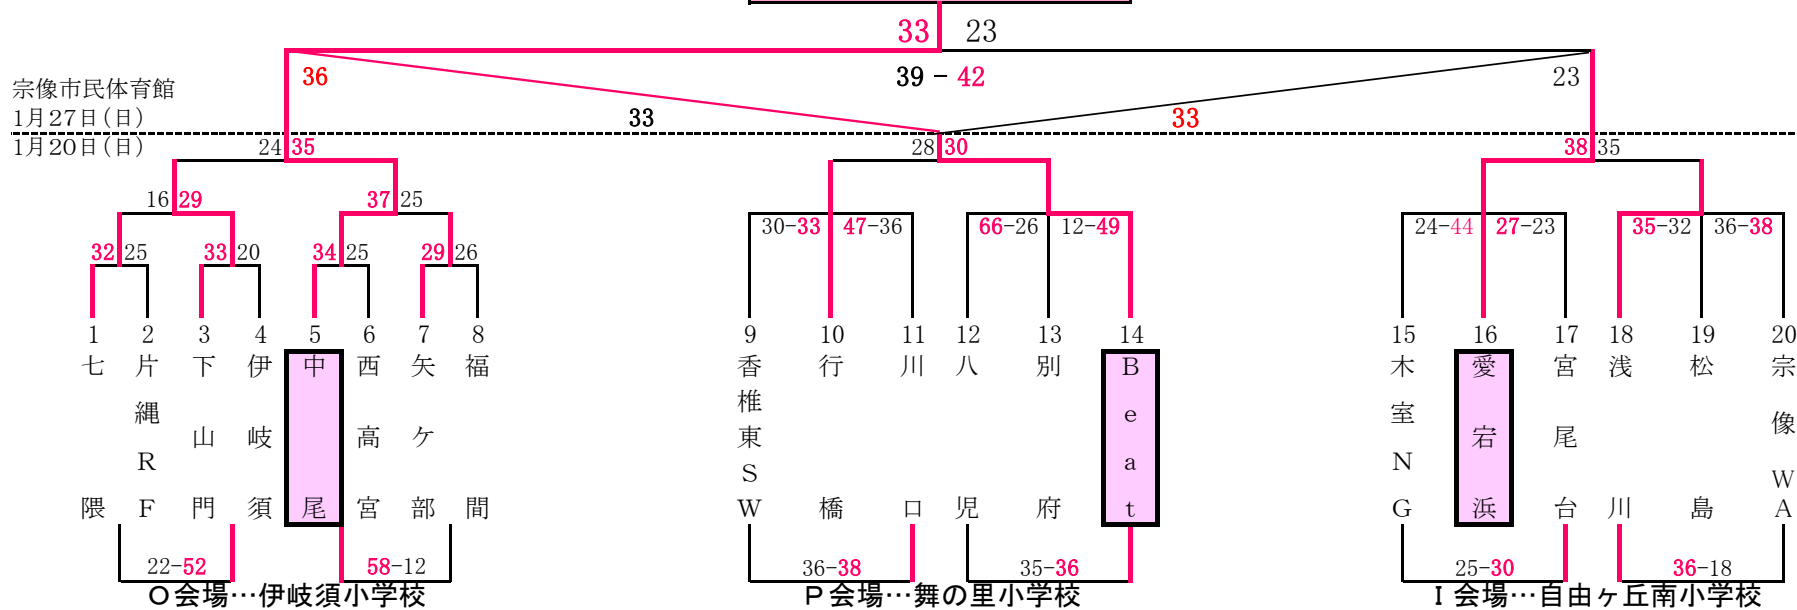

参加チーム (女子)								
No	チーム名	地区	No	チーム名	地区	No	チーム名	地区
1	赤間	中部	43	二日市	中部	85	直方	東部
2	赤間西	中部	44	原西	福岡市	86	新入	東部
3	河東	中部	45	香椎東S	福岡市	87	上頓野	東部
4	東郷	中部	46	奈多SU	福岡市	88	飯塚片島	東部
5	日の里西	中部	47	多々良	福岡市	89	ANAGAW	東部
6	くすのきG	中部	48	博多シル	福岡市	90	糸田	東部
7	宗像WA	中部	49	千早西CW	福岡市	91	椋本	東部
8	神興東	中部	50	青葉	福岡市	92	ナツキーズ	東部
9	福岡南S	中部	51	松島	福岡市	93	JizzerBeate	東部
10	福岡	中部	52	ワイルドベ	福岡市	94	桂川ブル	東部
11	志摩	中部	53	板付北	福岡市	95	立岩	東部
12	伊都	中部	54	那珂	福岡市	96	八児	北九州
13	前原	中部	55	那珂南	福岡市	97	中尾	北九州
14	長系	中部	56	美野島	福岡市	98	永大丸	北九州
15	二丈PP	中部	57	高宮	福岡市	99	浅川	北九州
16	南風	中部	58	内浜	福岡市	100	明治学園	北九州
17	古賀	中部	59	三宅ダン	福岡市	101	南丘F	北九州
18	青柳	中部	60	Wwins	福岡市	102	八枝	北九州
19	宇美DD	中部	61	南片江	福岡市	103	西門司	北九州
20	原田ハン	中部	62	塩原	福岡市	104	木星	北九州
21	籾栗	中部	63	目シユータ	福岡市	105	青葉	北九州
22	志免西	中部	64	鶴田	福岡市	106	屎川Wi	北九州
23	須恵WISE	中部	65	下山門	福岡市	107	赤坂	北九州
24	北勢門レ	中部	66	周船寺	福岡市	108	槻田Star	北九州
25	Beat	中部	67	愛宕浜	福岡市	109	足立	北九州
26	桜原	中部	68	西高宮	福岡市	110	足原	北九州
27	粕屋FS	中部	69	トルソニ	福岡市	111	トルバイ	北九州
28	片瀬RF	中部	70	南当仁	福岡市	112	吉富ア	北九州
29	岩戸北	中部	71	福重FB	福岡市	113	豊前ミニ	北九州
30	大野FA	中部	72	宮松	福岡市	114	行橋スピ	北九州
31	太宰府西	中部	73	七隈	福岡市	115	三国	南部
32	太宰府	中部	74	弥生	福岡市	116	木室NG	南部
33	吉木ガール	中部	75	府下リム	福岡市	117	三輪	南部
34	春日西	中部	76	大池B&B	福岡市	118	田口	南部
35	春日	中部	77	東花畑	福岡市	119	矢ヶ部	南部
36	大宰府南	中部	78	照葉	福岡市	120	道三	南部
37	大野南	中部	79	板付	福岡市	121	東野	南部
38	原田	中部	80	伊岐須	東部	122	大川	南部
39	水城	中部	81	岡垣RT	東部	123	川口	南部
40	安徳	中部	82	宮尾台	東部			
41	筑紫	中部	83	穂波東	東部			
42	春日原	中部	84	中間北	東部			

第28回 とびうめ杯ミニバスケットボール大会

男子Aパート

八 児

女子Aパート

Beat

□で囲んであるチームは1試合目オフィシャル

第28回 とびうめ杯ミニバスケットボール大会

男子Bパート

口で囲んであるチームは1試合目オフィシャル

第28回 とびうめ杯ミニバスケットボール大会

男子Dパート

感 田

6

□で囲んであるチームは1試合目オフィシャル

女子Dパート

八 枝