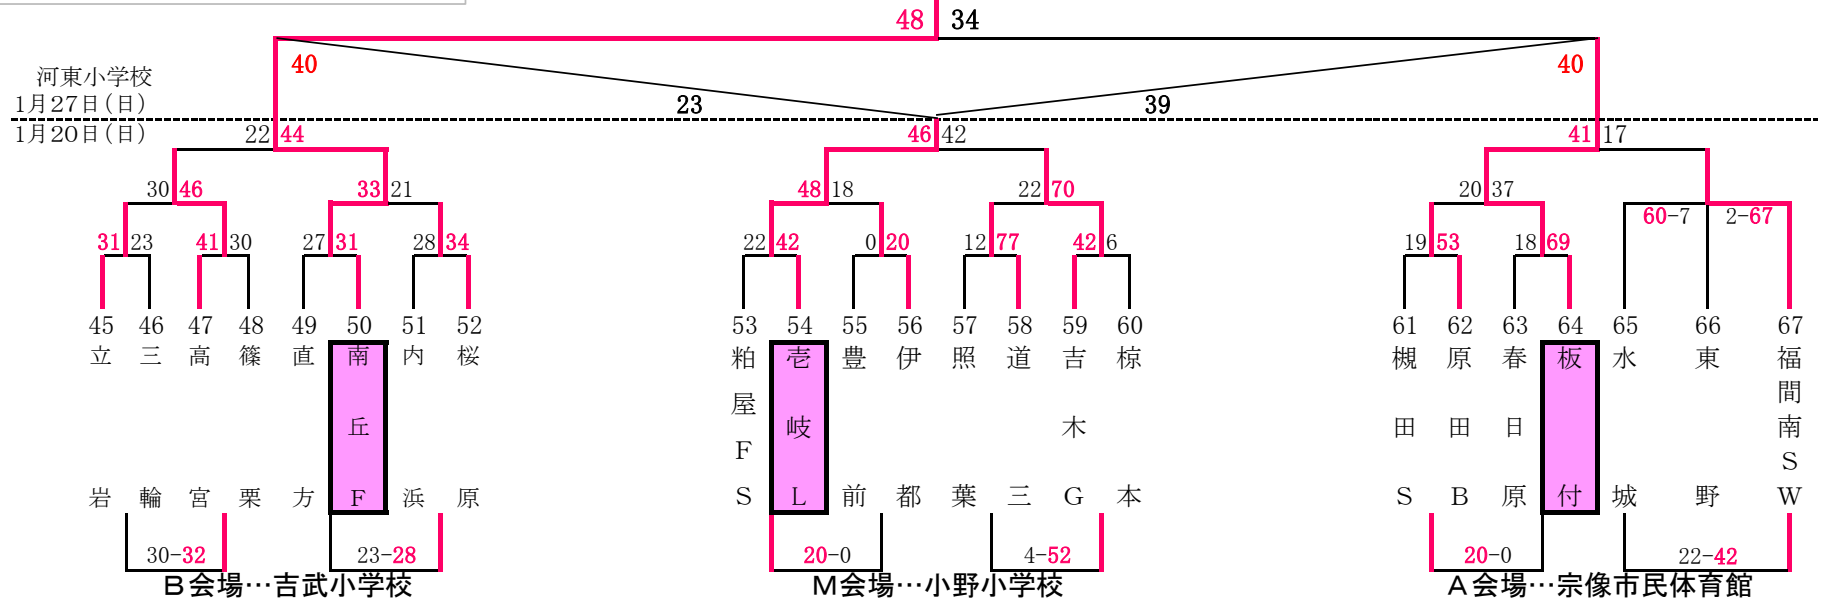

第28回 とびうめ杯ミニバスケットボール大会

男子Aパート

八 児

女子Aパート

Beat

□で囲んであるチームは1試合目オフィシャル

第28回 とびうめ杯ミニバスケットボール大会

男子Bパート

河 東

女子Bパート

原 田(筑紫)

第28回 とびうめ杯ミニバスケットボール大会

男子Cパート

ジムラッツ

女子Cパート

南丘F

口で囲んであるチームは1試合目オフィシャル

第28回 とびうめ杯ミニバスケットボール大会

男子Dパート

感 田

6

□で囲んであるチームは1試合目オフィシャル

女子Dパート

八 枝