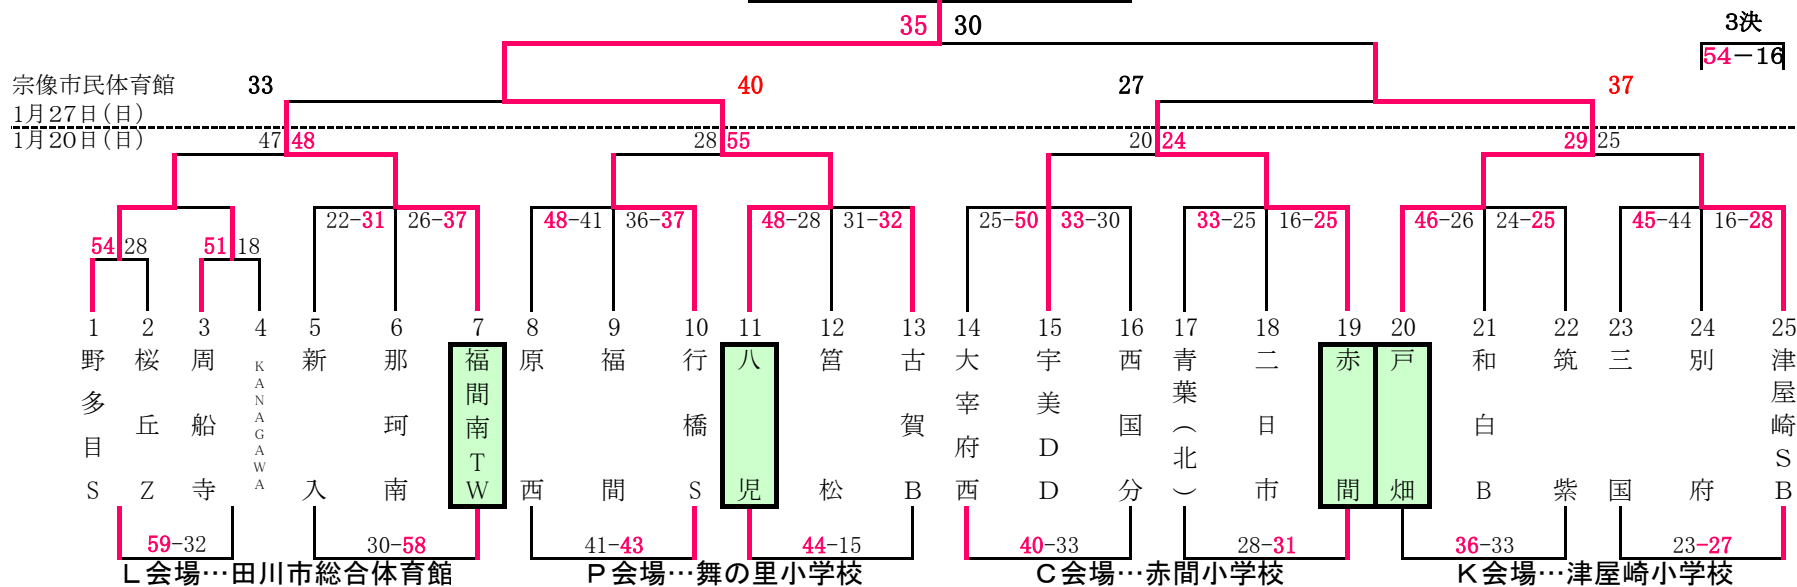

第28回 とびうめ杯ミニバスケットボール大会

男子Aパート

八 児