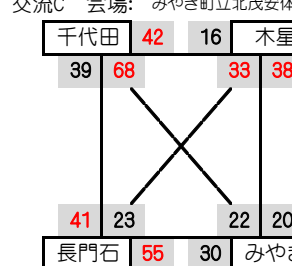

女子 した 会場 佐賀市立久保泉小学校

	開成 38 VS 37 布津 香椎東 21 VS 46 宮竹 三日月 22 VS 47 千代田	
--	---	--

順位トーナメント	
1位	開成
2位	布津
3位	宮竹
交流リーグ	
4位	香椎東
5位	千代田
6位	三日月

○集計用シートは、黄色にチーム名を入力すると、2日目の試合組合せや審判・TO割に自動入力されます。
 ○2日目の組合せを変更する場合は、表に直接打ち込むか、黄色枠同士で結果を入れ替えて対応して下さい。

第7回 NAMASTE-CUP 決勝トーナメント/交流リーグ 男子

男子: 1位T 会場: 鳥栖市立田代小学校

男子: 交流A 会場: 鳥栖市立田代小学校

男子: 2位T 会場: 吉野ヶ里町立三田川小学校

男子: 交流B 会場: 吉野ヶ里町立三田川小学校

男子: 3位T 会場: みやき町立北茂安体育館

男子: 交流C 会場: みやき町立北茂安体育館

男子: 交流D 会場: 神崎市立神崎小学校

交流戦D 結果

男子: 交流E 会場: 小郡市立小郡小学校

交流戦E 結果

第7回 NAMASTE-CUP 決勝トーナメント/交流リーグ 女子

女子: 1位T 会場: 鳥栖市立鳥栖北小学校

女子: 交流あ 会場: 鳥栖市立鳥栖北小学校

1位トーナメント 結果				交流戦A 結果			
1位	Himefalus (福岡)	5位	Kansei (佐賀)	1位	Nabe (佐賀)	4位	Tsukuba (福岡)
2位	Ohtani (佐賀)	6位	Iribe (福岡)	2位	Iribe (福岡)	3位	Tsukuba (福岡)
3位	Nakatsu GK (大分)	7位	Nozaki (福岡)	3位	Tsukuba (福岡)	4位	Tsukuba (福岡)
4位	Kurume (福岡)	8位	Iizaki (福岡)	4位	Tsukuba (福岡)		