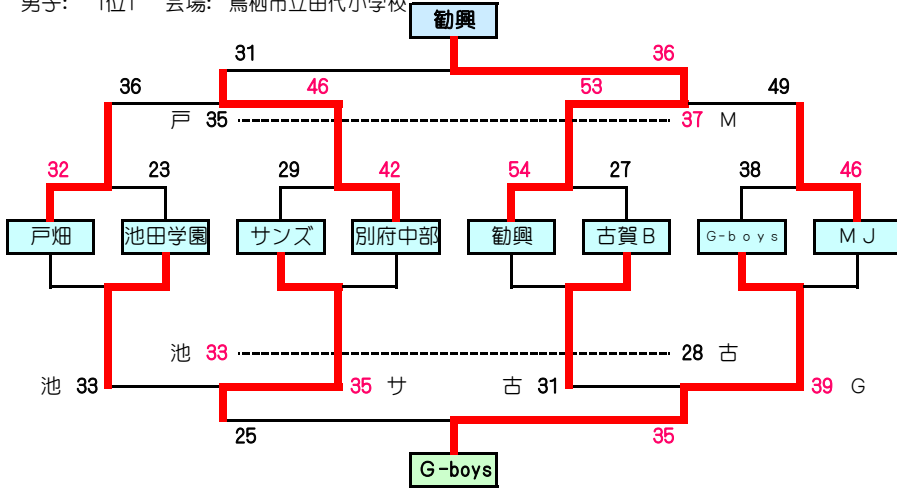

女子 した 会場 佐賀市立久保泉小学校

	開成 38 VS 37 布津 香椎東 21 VS 46 宮竹 三日月 22 VS 47 千代田	
--	---	--

順位トーナメント	
1位	開成
2位	布津
3位	宮竹
交流リーグ	
4位	香椎東
5位	千代田
6位	三日月

○集計用シートは、黄色にチーム名を入力すると、2日目の試合組合せや審判・TO割に自動入力されます。
 ○2日目の組合せを変更する場合は、表に直接打ち込むか、黄色枠同士で結果を入れ替えて対応して下さい。

第7回 NAMASTE-CUP 決勝トーナメント/交流リーグ 男子

男子: 1位T 会場: 鳥栖市立田代小学校

男子: 交流A 会場: 鳥栖市立田代小学校

男子: 2位T 会場: 吉野ヶ里町立三田川小学校

男子: 交流B 会場: 吉野ヶ里町立三田川小学校

男子: 3位T 会場: みやき町立北茂安体育館

男子: 交流C 会場: みやき町立北茂安体育館

男子: 交流D 会場: 神崎市立神崎小学校