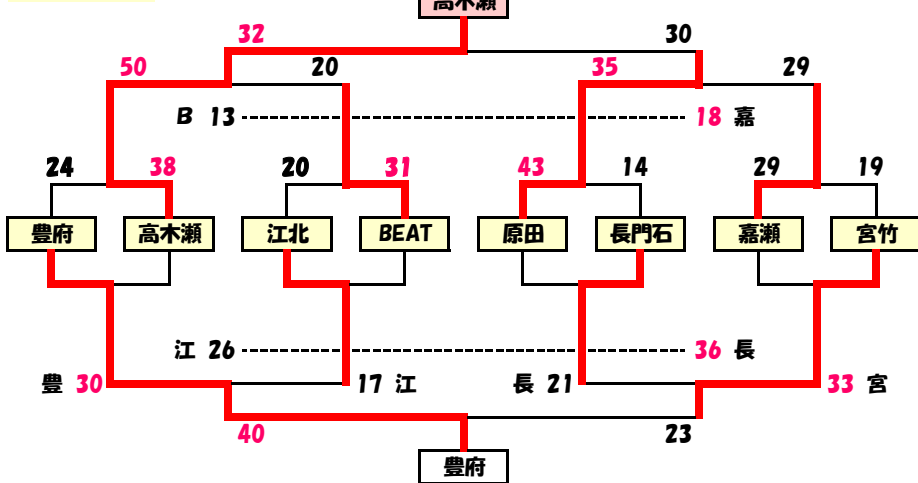

交流戦D 結果

男子: 交流E 会場: 小郡市立小郡小学校

交流戦E 結果

第7回 NAMASTE-CUP 決勝トーナメント/交流リーグ 女子

女子: 1位T 会場: 鳥栖市立鳥栖北小学校

女子: 交流あ 会場: 鳥栖市立鳥栖北小学校

1位トーナメント 結果				交流戦A 結果			
1位	Himefalus (福岡)	5位	Kansei (佐賀)	1位	Nabe (佐賀)	4位	Tsukuba (福岡)
2位	Ohtani (佐賀)	6位	Iribe (福岡)	2位	Iribe (福岡)	3位	Tsukuba (福岡)
3位	Nakatsu GK (大分)	7位	Nozaki (福岡)	3位	Tsukuba (福岡)	4位	Tsukuba (福岡)
4位	Kurume (福岡)	8位	Iizaki (福岡)	4位	Tsukuba (福岡)		

女子: 2位T 会場: 吉野ヶ里町立三田川中学校

女子: 交流い 会場: 吉野ヶ里町立三田川中学校

2位トーナメント 結果				交流戦B 結果															
1位	Hanada (大分)	5位	Nabei (山口)	1位	Nakatsu Mitsuharu (大分)	4位	Shikimachi (福岡)												
2位	Hinode (長崎)	6位	Iribe (福岡) <tr> <td>3位</td> <td>Kohji (福岡)</td> <td>7位</td> <td>Sanadagawa (佐賀)</td> <td>2位</td> <td>Tokuyama (佐賀)</td> <td>3位</td> <td>Shikimachi (福岡)</td> </tr> <tr> <td>4位</td> <td>Nishizaki (長崎)</td> <td>8位</td> <td>Nishizaki (佐賀)</td> <td>4位</td> <td>Shikimachi (福岡)</td> <td></td> <td></td> </tr>	3位	Kohji (福岡)	7位	Sanadagawa (佐賀)	2位	Tokuyama (佐賀)	3位	Shikimachi (福岡)	4位	Nishizaki (長崎)	8位	Nishizaki (佐賀)	4位	Shikimachi (福岡)		
3位	Kohji (福岡)	7位	Sanadagawa (佐賀)	2位	Tokuyama (佐賀)	3位	Shikimachi (福岡)												
4位	Nishizaki (長崎)	8位	Nishizaki (佐賀)	4位	Shikimachi (福岡)														

女子: 3位T 会場: 柳川市立中島小学校

女子: 交流う 会場: 柳川市立中島小学校

3位トーナメント 結果				交流戦C 結果			
1位	Takayama (佐賀)	5位	Urahata (大分)	1位	Nakajima (福岡)	4位	Akasaka (佐賀)
2位	Urahata (福岡)	6位	Miyatake (福岡)	2位	Shikimachi (佐賀)	3位	兵庫 (佐賀)
3位	Takayama (佐賀)	7位	Chigasaki (福岡)	3位	兵庫 (佐賀)	4位	Akasaka (佐賀)
4位	BEAT (福岡)	8位	Hongo (佐賀)	4位	Akasaka (佐賀)		