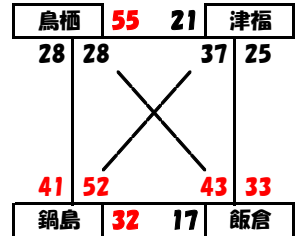

女子 した 会場 佐賀市立久保泉小学校

	開成 38 VS 37 布津 香椎東 21 VS 46 宮竹 三日月 22 VS 47 千代田	
--	---	--

順位トーナメント	
1位	開成
2位	布津
3位	宮竹
交流リーグ	
4位	香椎東
5位	千代田
6位	三日月

○集計用シートは、黄色にチーム名を入力すると、2日目の試合組合せや審判・TO割に自動入力されます。
 ○2日目の組合せを変更する場合は、表に直接打ち込むか、黄色枠同士で結果を入れ替えて対応して下さい。

第7回 NAMASTE-CUP 決勝トーナメント/交流リーグ 男子

男子: 1位T 会場: 鳥栖市立田代小学校

男子: 交流A 会場: 鳥栖市立田代小学校

男子: 2位T 会場: 吉野ヶ里町立三田川小学校

男子: 交流B 会場: 吉野ヶ里町立三田川小学校

男子: 3位T 会場: みやき町立北茂安体育館

男子: 交流C 会場: みやき町立北茂安体育館

男子: 交流D 会場: 神崎市立神崎小学校

交流戦D 結果

男子: 交流E 会場: 小郡市立小郡小学校

交流戦E 結果

第7回 NAMASTE-CUP 決勝トーナメント/交流リーグ 女子

女子: 1位T 会場: 鳥栖市立鳥栖北小学校

女子: 交流あ 会場: 鳥栖市立鳥栖北小学校

1位トーナメント 結果				交流戦A 結果			
1位	Himefalus (福岡)	5位	Kansei (佐賀)	1位	Nabe (佐賀)	4位	Tsukuba (福岡)
2位	Ohtani (佐賀)	6位	Iribe (福岡)	2位	Iribe (福岡)	3位	Tsukuba (福岡)
3位	Nakatsu GK (大分)	7位	Nozaki (福岡)	3位	Tsukuba (福岡)	4位	Tsukuba (福岡)
4位	Kurume (福岡)	8位	Iizaki (福岡)	4位	Tsukuba (福岡)		

女子: 2位T 会場: 吉野ヶ里町立三田川中学校

女子: 交流い 会場: 吉野ヶ里町立三田川中学校

2位トーナメント 結果				交流戦B 結果															
1位	Hanada (大分)	5位	Nabei (山口)	1位	Nakatsu Mitsuharu (大分)	4位	Shikimachi (福岡)												
2位	Hinode (長崎)	6位	Iribe (福岡) <tr> <td>3位</td> <td>Kohji (福岡)</td> <td>7位</td> <td>Sanadagawa (佐賀)</td> <td>2位</td> <td>Tokuyama (佐賀)</td> <td>3位</td> <td>Shikimachi (福岡)</td> </tr> <tr> <td>4位</td> <td>Nishizaki (長崎)</td> <td>8位</td> <td>Nishizaki (佐賀)</td> <td>4位</td> <td>Shikimachi (福岡)</td> <td></td> <td></td> </tr>	3位	Kohji (福岡)	7位	Sanadagawa (佐賀)	2位	Tokuyama (佐賀)	3位	Shikimachi (福岡)	4位	Nishizaki (長崎)	8位	Nishizaki (佐賀)	4位	Shikimachi (福岡)		
3位	Kohji (福岡)	7位	Sanadagawa (佐賀)	2位	Tokuyama (佐賀)	3位	Shikimachi (福岡)												
4位	Nishizaki (長崎)	8位	Nishizaki (佐賀)	4位	Shikimachi (福岡)														