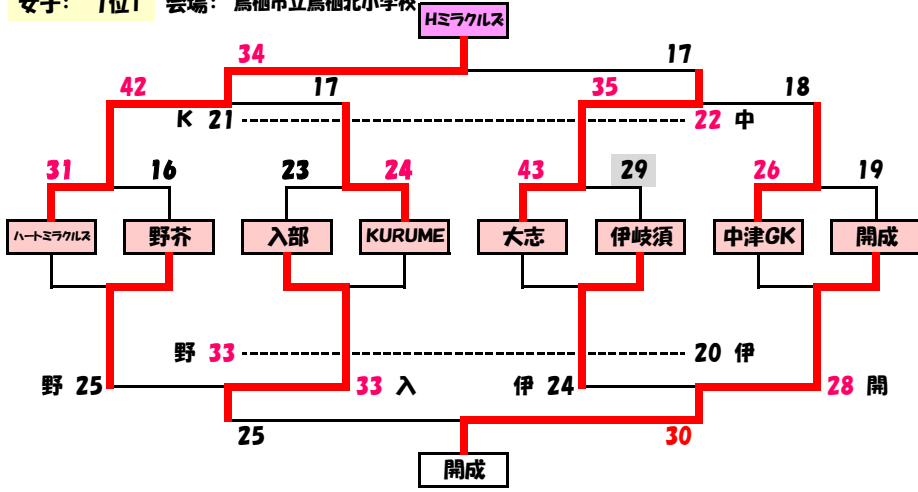

第7回 NAMASTE-CUP 決勝トーナメント/交流リーグ 男子

男子: 1位T 会場: 鳥栖市立田代小学校

男子: 交流A 会場: 鳥栖市立田代小学校

男子: 2位T 会場: 吉野ヶ里町立三田川小学校

男子: 交流B 会場: 吉野ヶ里町立三田川小学校

男子: 3位T 会場: みやき町立北茂安体育館

男子: 交流C 会場: みやき町立北茂安体育館

男子: 交流D 会場: 神崎市立神崎小学校

交流戦D 結果

男子: 交流E 会場: 小郡市立小郡小学校

交流戦E 結果

第7回 NAMASTE-CUP 決勝トーナメント/交流リーグ 女子

女子: 1位T 会場: 鳥栖市立鳥栖北小学校

女子: 交流あ 会場: 鳥栖市立鳥栖北小学校

1位トーナメント 結果				交流戦A 結果			
1位	Himefalus (福岡)	5位	Kansei (佐賀)	1位	Nabe (佐賀)	4位	Tsukuba (福岡)
2位	Ohtani (佐賀)	6位	Iribe (福岡)	2位	Iribe (福岡)	3位	Tsukuba (福岡)
3位	Nakatsu GK (大分)	7位	Nozaki (福岡)	3位	Tsukuba (福岡)	4位	Tsukuba (福岡)
4位	Kurume (福岡)	8位	Iizaki (福岡)	4位	Tsukuba (福岡)		

女子: 2位T 会場: 吉野ヶ里町立三田川中学校

女子: 交流い 会場: 吉野ヶ里町立三田川中学校

2位トーナメント 結果				交流戦B 結果															
1位	Hanada (大分)	5位	Nabei (山口)	1位	Nakatsu Mitsuharu (大分)	4位	Shikimachi (福岡)												
2位	Hinode (長崎)	6位	Iribe (福岡) <tr> <td>3位</td> <td>Kohji (福岡)</td> <td>7位</td> <td>Sanadagawa (佐賀)</td> <td>2位</td> <td>Tokuyama (佐賀)</td> <td>3位</td> <td>Shikimachi (福岡)</td> </tr> <tr> <td>4位</td> <td>Nishizaki (長崎)</td> <td>8位</td> <td>Nishizaki (佐賀)</td> <td>4位</td> <td>Shikimachi (福岡)</td> <td></td> <td></td> </tr>	3位	Kohji (福岡)	7位	Sanadagawa (佐賀)	2位	Tokuyama (佐賀)	3位	Shikimachi (福岡)	4位	Nishizaki (長崎)	8位	Nishizaki (佐賀)	4位	Shikimachi (福岡)		
3位	Kohji (福岡)	7位	Sanadagawa (佐賀)	2位	Tokuyama (佐賀)	3位	Shikimachi (福岡)												
4位	Nishizaki (長崎)	8位	Nishizaki (佐賀)	4位	Shikimachi (福岡)														