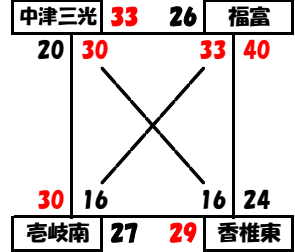

女子 した 会場 佐賀市立久保泉小学校

	開成 38 VS 37 布津 香椎東 21 VS 46 宮竹 三日月 22 VS 47 千代田	
--	---	--

順位トーナメント	
1位	開成
2位	布津
3位	宮竹
交流リーグ	
4位	香椎東
5位	千代田
6位	三日月

○集計用シートは、黄色にチーム名を入力すると、2日目の試合組合せや審判・TO割に自動入力されます。
 ○2日目の組合せを変更する場合は、表に直接打ち込むか、黄色枠同士で結果を入れ替えて対応して下さい。

第7回 NAMASTE-CUP 決勝トーナメント/交流リーグ 男子

男子: 1位T 会場: 鳥栖市立田代小学校

男子: 交流A 会場: 鳥栖市立田代小学校

男子: 2位T 会場: 吉野ヶ里町立三田川小学校

男子: 交流B 会場: 吉野ヶ里町立三田川小学校

男子: 3位T 会場: みやき町立北茂安体育館

男子: 交流C 会場: みやき町立北茂安体育館

男子: 交流D 会場: 神崎市立神崎小学校

交流戦D 結果

男子: 交流E 会場: 小郡市立小郡小学校

交流戦E 結果

第7回 NAMASTE-CUP 決勝トーナメント/交流リーグ 女子

女子: 1位T 会場: 鳥栖市立鳥栖北小学校

女子: 交流あ 会場: 鳥栖市立鳥栖北小学校

1位トーナメント 結果				交流戦A 結果			
1位	Himefalus (福岡)	5位	Kansei (佐賀)	1位	Nabe (佐賀)	4位	Tsukuba (福岡)
2位	Ohtani (佐賀)	6位	Iribe (福岡)	2位	Iribe (福岡)	3位	Tsukuba (福岡)
3位	Nakatsu GK (大分)	7位	Nozaki (福岡)	3位	Tsukuba (福岡)	4位	Tsukuba (福岡)
4位	Kurume (福岡)	8位	Iizaki (福岡)	4位	Tsukuba (福岡)		

女子: 2位T 会場: 吉野ヶ里町立三田川中学校

女子: 交流い 会場: 吉野ヶ里町立三田川中学校

2位トーナメント 結果				交流戦B 結果															
1位	Hanada (大分)	5位	Nabei (山口)	1位	Nakatsu Mitsuharu (大分)	4位	Shikimachi (福岡)												
2位	Hinode (長崎)	6位	Iribe (福岡) <tr> <td>3位</td> <td>Kohji (福岡)</td> <td>7位</td> <td>Sanadagawa (佐賀)</td> <td>2位</td> <td>Tokuyama (佐賀)</td> <td>3位</td> <td>Shikimachi (福岡)</td> </tr> <tr> <td>4位</td> <td>Nishizaki (長崎)</td> <td>8位</td> <td>Nishizaki (佐賀)</td> <td>4位</td> <td>Shikimachi (福岡)</td> <td></td> <td></td> </tr>	3位	Kohji (福岡)	7位	Sanadagawa (佐賀)	2位	Tokuyama (佐賀)	3位	Shikimachi (福岡)	4位	Nishizaki (長崎)	8位	Nishizaki (佐賀)	4位	Shikimachi (福岡)		
3位	Kohji (福岡)	7位	Sanadagawa (佐賀)	2位	Tokuyama (佐賀)	3位	Shikimachi (福岡)												
4位	Nishizaki (長崎)	8位	Nishizaki (佐賀)	4位	Shikimachi (福岡)														