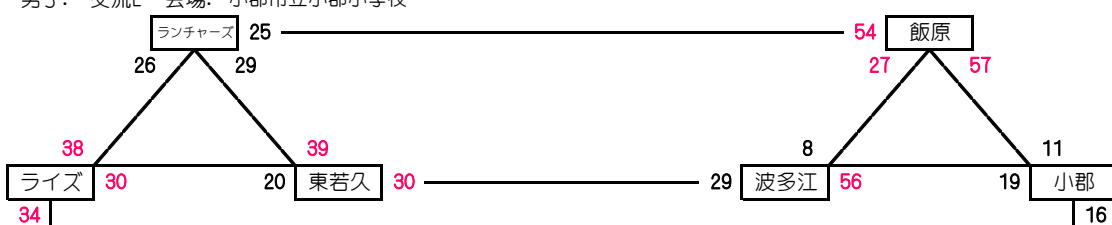

女子 した 会場 佐賀市立久保泉小学校

	開成 38 VS 37 布津 香椎東 21 VS 46 宮竹 三日月 22 VS 47 千代田	
--	---	--

順位トーナメント	
1位	開成
2位	布津
3位	宮竹
交流リーグ	
4位	香椎東
5位	千代田
6位	三日月

○集計用シートは、黄色にチーム名を入力すると、2日目の試合組合せや審判・TO割に自動入力されます。
 ○2日目の組合せを変更する場合は、表に直接打ち込むか、黄色枠同士で結果を入れ替えて対応して下さい。

第7回 NAMASTE-CUP 決勝トーナメント/交流リーグ 男子

男子: 1位T 会場: 鳥栖市立田代小学校

男子: 交流A 会場: 鳥栖市立田代小学校

男子: 2位T 会場: 吉野ヶ里町立三田川小学校

男子: 交流B 会場: 吉野ヶ里町立三田川小学校

男子: 3位T 会場: みやき町立北茂安体育館

男子: 交流C 会場: みやき町立北茂安体育館

男子: 交流D 会場: 神崎市立神崎小学校

交流戦D 結果

男子: 交流E 会場: 小郡市立小郡小学校

交流戦E 結果

第7回 NAMASTE-CUP 決勝トーナメント/交流リーグ 女子

女子: 1位T 会場: 鳥栖市立鳥栖北小学校

女子: 交流あ 会場: 鳥栖市立鳥栖北小学校

1位トーナメント 結果				交流戦A 結果			
1位	Himefalus (福岡)	5位	Kansei (佐賀)	1位	Nabe (佐賀)	4位	Tsukuba (福岡)
2位	Ohtani (佐賀)	6位	Iribe (福岡)	2位	Iribe (福岡)	3位	Tsukuba (福岡)
3位	Nakatsu GK (大分)	7位	Nozaki (福岡)	3位	Tsukuba (福岡)	4位	Tsukuba (福岡)
4位	Kurume (福岡)	8位	Iizaki (福岡)	4位	Tsukuba (福岡)		