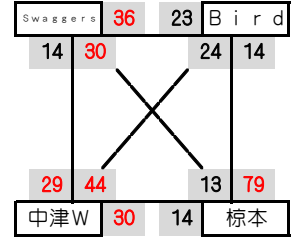

順位トーナメント	
1位	KURUME
2位	新栄
3位	BEAT
交流リーグ	
4位	飯倉
5位	神埼
6位	広田

女子 けこ 会場 佐賀市立本庄小学校

	大志 32 VS 24 椋本 原田 29 VS 21 中津三光 本庄 24 VS 27 北明	
--	--	--

順位トーナメント	
1位	大志
2位	椋本
3位	原田
交流リーグ	
4位	中津三光
5位	北明
6位	本庄

女子 さし 会場 柳川市立中島小学校

	伊岐須 31 VS 27 判田 長門石 35 VS 11 中島 北小F 34 VS 37 神野	
--	---	--

順位トーナメント	
1位	伊岐須
2位	判田
3位	長門石
交流リーグ	
4位	中島
5位	神野
6位	北小F

女子 すせ 会場 みやき町立 北茂安体育館

	三田川 46 VS 49 中津GK 壱岐南 34 VS 40 嘉瀬 小城 43 VS 22 青葉	
--	--	--

順位トーナメント	
1位	中津GK
2位	三田川
3位	嘉瀬
交流リーグ	
4位	壱岐南
5位	小城
6位	青葉

女子 した 会場 佐賀市立久保泉小学校

	開成 38 VS 37 布津 香椎東 21 VS 46 宮竹 三日月 22 VS 47 千代田	
--	---	--

順位トーナメント	
1位	開成
2位	布津
3位	宮竹
交流リーグ	
4位	香椎東
5位	千代田
6位	三日月

○集計用シートは、黄色にチーム名を入力すると、2日目の試合組合せや審判・TO割に自動入力されます。
 ○2日目の組合せを変更する場合は、表に直接打ち込むか、黄色枠同士で結果を入れ替えて対応して下さい。

第7回 NAMASTE-CUP 決勝トーナメント/交流リーグ 男子

男子: 1位T 会場: 鳥栖市立田代小学校

男子: 交流A 会場: 鳥栖市立田代小学校

男子: 2位T 会場: 吉野ヶ里町立三田川小学校

男子: 交流B 会場: 吉野ヶ里町立三田川小学校

男子: 3位T 会場: みやき町立北茂安体育館

男子: 交流C 会場: みやき町立北茂安体育館

男子: 交流D 会場: 神崎市立神崎小学校