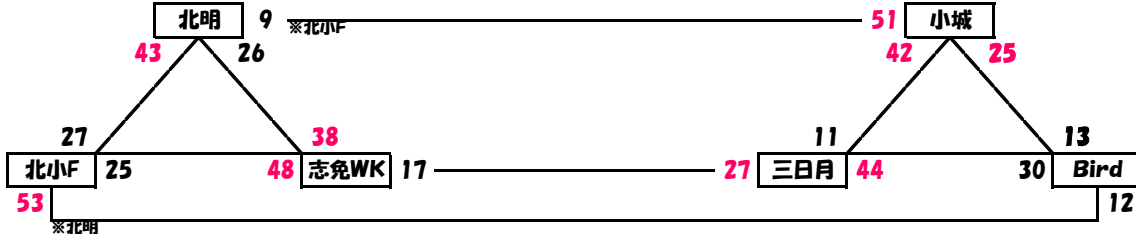

1位	Shimizu (佐賀)
2位	Sanjitsu (佐賀)
3位	Shimizu WK (福岡)
4位	Himefalus (佐賀)
5位	North (佐賀)
6位	Bird (佐賀)

女子: 交流お 会場: 神崎市立千代田中部小学校

交流戦D 結果