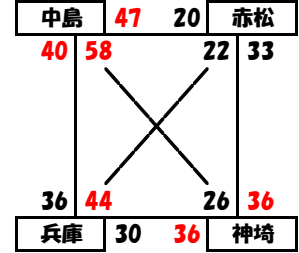

交流戦D 結果

男子: 交流E 会場: 小郡市立小郡小学校

交流戦E 結果

第7回 NAMASTE-CUP 決勝トーナメント/交流リーグ 女子

女子: 1位T 会場: 鳥栖市立鳥栖北小学校

女子: 交流あ 会場: 鳥栖市立鳥栖北小学校

1位トーナメント 結果				交流戦A 結果			
1位	Himefalus (福岡)	5位	Kansei (佐賀)	1位	Nabe (佐賀)	4位	Tsukuba (福岡)
2位	Ohtani (佐賀)	6位	Iribe (福岡)	2位	Iribe (福岡)	3位	Tsukuba (福岡)
3位	Nakatsu GK (大分)	7位	Nozaki (福岡)	3位	Tsukuba (福岡)	4位	Tsukuba (福岡)
4位	Kurume (福岡)	8位	Iizaki (福岡)	4位	Tsukuba (福岡)		

女子: 2位T 会場: 吉野ヶ里町立三田川中学校

女子: 交流い 会場: 吉野ヶ里町立三田川中学校

2位トーナメント 結果				交流戦B 結果															
1位	Hanada (大分)	5位	Nabei (山口)	1位	Nakatsu Mitsuharu (大分)	4位	Shikimachi (福岡)												
2位	Hinode (長崎)	6位	Iribe (福岡) <tr> <td>3位</td> <td>Kohji (福岡)</td> <td>7位</td> <td>Sanadagawa (佐賀)</td> <td>2位</td> <td>Tokuyama (佐賀)</td> <td>3位</td> <td>Shikimachi (福岡)</td> </tr> <tr> <td>4位</td> <td>Nishizaki (長崎)</td> <td>8位</td> <td>Nishizaki (佐賀)</td> <td>4位</td> <td>Shikimachi (福岡)</td> <td></td> <td></td> </tr>	3位	Kohji (福岡)	7位	Sanadagawa (佐賀)	2位	Tokuyama (佐賀)	3位	Shikimachi (福岡)	4位	Nishizaki (長崎)	8位	Nishizaki (佐賀)	4位	Shikimachi (福岡)		
3位	Kohji (福岡)	7位	Sanadagawa (佐賀)	2位	Tokuyama (佐賀)	3位	Shikimachi (福岡)												
4位	Nishizaki (長崎)	8位	Nishizaki (佐賀)	4位	Shikimachi (福岡)														

女子: 3位T 会場: 柳川市立中島小学校

女子: 交流う 会場: 柳川市立中島小学校

3位トーナメント 結果				交流戦C 結果			
1位	Takayama (佐賀)	5位	Urahata (大分)	1位	Nakajima (福岡)	4位	Akasaka (佐賀)
2位	Urahata (福岡)	6位	Miyatake (福岡)	2位	Shikimachi (佐賀)	3位	兵庫 (佐賀)
3位	Takayama (佐賀)	7位	Chigasaki (福岡)	3位	兵庫 (佐賀)	4位	Akasaka (佐賀)
4位	BEAT (福岡)	8位	Hongo (佐賀)	4位	Akasaka (佐賀)		