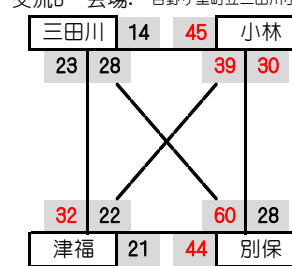

女子 した 会場 佐賀市立久保泉小学校

	開成 38 VS 37 布津 香椎東 21 VS 46 宮竹 三日月 22 VS 47 千代田	
--	---	--

順位トーナメント	
1位	開成
2位	布津
3位	宮竹
交流リーグ	
4位	香椎東
5位	千代田
6位	三日月

○集計用シートは、黄色にチーム名を入力すると、2日目の試合組合せや審判・TO割に自動入力されます。
 ○2日目の組合せを変更する場合は、表に直接打ち込むか、黄色枠同士で結果を入れ替えて対応して下さい。

第7回 NAMASTE-CUP 決勝トーナメント/交流リーグ 男子

男子: 1位T 会場: 鳥栖市立田代小学校

男子: 交流A 会場: 鳥栖市立田代小学校

男子: 2位T 会場: 吉野ヶ里町立三田川小学校

男子: 交流B 会場: 吉野ヶ里町立三田川小学校

男子: 3位T 会場: みやき町立北茂安体育館

男子: 交流C 会場: みやき町立北茂安体育館

男子: 交流D 会場: 神崎市立神崎小学校

交流戦D 結果

男子: 交流E 会場: 小郡市立小郡小学校

交流戦E 結果

第7回 NAMASTE-CUP 決勝トーナメント/交流リーグ 女子

女子: 1位T 会場: 鳥栖市立鳥栖北小学校

女子: 交流あ 会場: 鳥栖市立鳥栖北小学校

1位トーナメント 結果				交流戦A 結果			
1位	Himefalus (福岡)	5位	Kansei (佐賀)	1位	Nabe (佐賀)	4位	Tsukuba (福岡)
2位	Ohtani (佐賀)	6位	Iribe (福岡)	2位	Iribe (福岡)	3位	Tsukuba (福岡)
3位	Nakatsu GK (大分)	7位	Nozaki (福岡)	3位	Tsukuba (福岡)	4位	Tsukuba (福岡)
4位	Kurume (福岡)	8位	Iizaki (福岡)	4位	Tsukuba (福岡)		