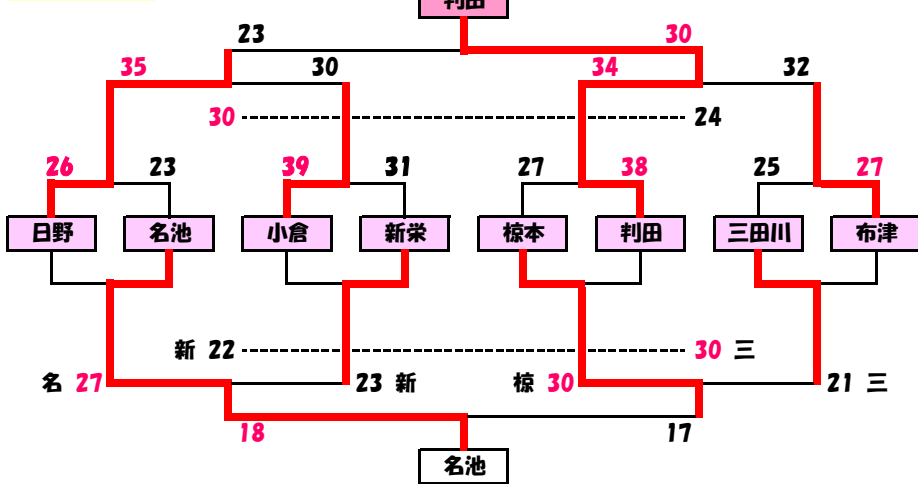

第7回 NAMASTE-CUP 決勝トーナメント/交流リーグ 男子

男子: 1位T 会場: 鳥栖市立田代小学校

男子: 交流A 会場: 鳥栖市立田代小学校

男子: 2位T 会場: 吉野ヶ里町立三田川小学校

男子: 交流B 会場: 吉野ヶ里町立三田川小学校

男子: 3位T 会場: みやき町立北茂安体育館

男子: 交流C 会場: みやき町立北茂安体育館

男子: 交流D 会場: 神崎市立神崎小学校

交流戦D 結果

男子: 交流E 会場: 小郡市立小郡小学校

交流戦E 結果

第7回 NAMASTE-CUP 決勝トーナメント/交流リーグ 女子

女子: 1位T 会場: 鳥栖市立鳥栖北小学校

女子: 交流あ 会場: 鳥栖市立鳥栖北小学校

1位トーナメント 結果				交流戦A 結果			
1位	Himefalus (福岡)	5位	Kansei (佐賀)	1位	Nabe (佐賀)	4位	Tsukuba (福岡)
2位	Ohtani (佐賀)	6位	Iribe (福岡)	2位	Iribe (福岡)	3位	Tsukuba (福岡)
3位	Nakatsu GK (大分)	7位	Nozaki (福岡)	3位	Tsukuba (福岡)	4位	Tsukuba (福岡)
4位	Kurume (福岡)	8位	Iizaki (福岡)	4位	Tsukuba (福岡)		

女子: 2位T 会場: 吉野ヶ里町立三田川中学校

女子: 交流い 会場: 吉野ヶ里町立三田川中学校

2位トーナメント 結果				交流戦B 結果															
1位	Hanada (大分)	5位	Nabei (山口)	1位	Nakatsu Mitsuharu (大分)	4位	Shikimachi (福岡)												
2位	Hinode (長崎)	6位	Iribe (福岡) <tr> <td>3位</td> <td>Kohji (福岡)</td> <td>7位</td> <td>Sanadagawa (佐賀)</td> <td>2位</td> <td>Tokuyama (佐賀)</td> <td>3位</td> <td>Shikimachi (福岡)</td> </tr> <tr> <td>4位</td> <td>Nishizaki (長崎)</td> <td>8位</td> <td>Nishizaki (佐賀)</td> <td>4位</td> <td>Shikimachi (福岡)</td> <td></td> <td></td> </tr>	3位	Kohji (福岡)	7位	Sanadagawa (佐賀)	2位	Tokuyama (佐賀)	3位	Shikimachi (福岡)	4位	Nishizaki (長崎)	8位	Nishizaki (佐賀)	4位	Shikimachi (福岡)		
3位	Kohji (福岡)	7位	Sanadagawa (佐賀)	2位	Tokuyama (佐賀)	3位	Shikimachi (福岡)												
4位	Nishizaki (長崎)	8位	Nishizaki (佐賀)	4位	Shikimachi (福岡)														