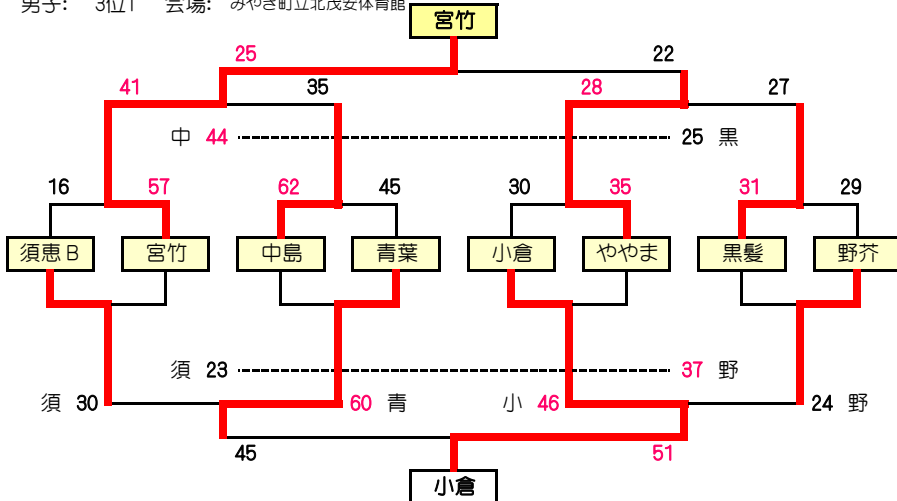

女子 した 会場 佐賀市立久保泉小学校

	開成 38 VS 37 布津 香椎東 21 VS 46 宮竹 三日月 22 VS 47 千代田	
--	---	--

順位トーナメント	
1位	開成
2位	布津
3位	宮竹
交流リーグ	
4位	香椎東
5位	千代田
6位	三日月

○集計用シートは、黄色にチーム名を入力すると、2日目の試合組合せや審判・TO割に自動入力されます。
 ○2日目の組合せを変更する場合は、表に直接打ち込むか、黄色枠同士で結果を入れ替えて対応して下さい。

第7回 NAMASTE-CUP 決勝トーナメント/交流リーグ 男子

男子: 1位T 会場: 鳥栖市立田代小学校

男子: 交流A 会場: 鳥栖市立田代小学校

男子: 2位T 会場: 吉野ヶ里町立三田川小学校

男子: 交流B 会場: 吉野ヶ里町立三田川小学校

男子: 3位T 会場: みやき町立北茂安体育館

男子: 交流C 会場: みやき町立北茂安体育館

男子: 交流D 会場: 神崎市立神崎小学校

交流戦D 結果

男子: 交流E 会場: 小郡市立小郡小学校

交流戦E 結果

第7回 NAMASTE-CUP 決勝トーナメント/交流リーグ 女子

女子: 1位T 会場: 鳥栖市立鳥栖北小学校

女子: 交流あ 会場: 鳥栖市立鳥栖北小学校

1位トーナメント 結果				交流戦A 結果			
1位	Himefalus (福岡)	5位	Kansei (佐賀)	1位	Nabe (佐賀)	4位	Tsukuba (福岡)
2位	Ohtani (佐賀)	6位	Iribe (福岡)	2位	Iribe (福岡)	3位	Tsukuba (福岡)
3位	Nakatsu GK (大分)	7位	Nozaki (福岡)	3位	Tsukuba (福岡)	4位	Tsukuba (福岡)
4位	Kurume (福岡)	8位	Iizaki (福岡)	4位	Tsukuba (福岡)		