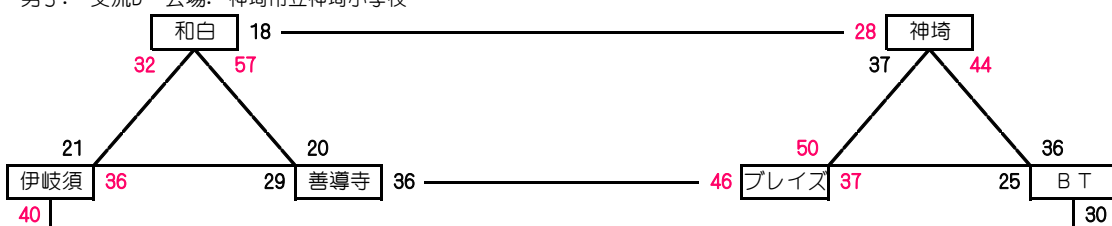

女子 した 会場 佐賀市立久保泉小学校

	開成 38 VS 37 布津 香椎東 21 VS 46 宮竹 三日月 22 VS 47 千代田	
--	---	--

順位トーナメント	
1位	開成
2位	布津
3位	宮竹
交流リーグ	
4位	香椎東
5位	千代田
6位	三日月

○集計用シートは、黄色にチーム名を入力すると、2日目の試合組合せや審判・TO割に自動入力されます。
 ○2日目の組合せを変更する場合は、表に直接打ち込むか、黄色枠同士で結果を入れ替えて対応して下さい。

第7回 NAMASTE-CUP 決勝トーナメント/交流リーグ 男子

男子: 1位T 会場: 鳥栖市立田代小学校

男子: 交流A 会場: 鳥栖市立田代小学校

男子: 2位T 会場: 吉野ヶ里町立三田川小学校

男子: 交流B 会場: 吉野ヶ里町立三田川小学校

男子: 3位T 会場: みやき町立北茂安体育館

男子: 交流C 会場: みやき町立北茂安体育館

男子: 交流D 会場: 神崎市立神崎小学校

交流戦D 結果

男子: 交流E 会場: 小郡市立小郡小学校

交流戦E 結果

第7回 NAMASTE-CUP 決勝トーナメント/交流リーグ 女子

女子: 1位T 会場: 鳥栖市立鳥栖北小学校

女子: 交流あ 会場: 鳥栖市立鳥栖北小学校

1位トーナメント 結果				交流戦A 結果			
1位	Himefalus (福岡)	5位	Kansei (佐賀)	1位	Nabe (佐賀)	4位	Tsukuba (福岡)
2位	Ohtani (佐賀)	6位	Iribe (福岡)	2位	Iribe (福岡)	3位	Tsukuba (福岡)
3位	Nakatsu GK (大分)	7位	Nozaki (福岡)	3位	Tsukuba (福岡)	4位	Tsukuba (福岡)
4位	Kurume (福岡)	8位	Iizaki (福岡)	4位	Tsukuba (福岡)		