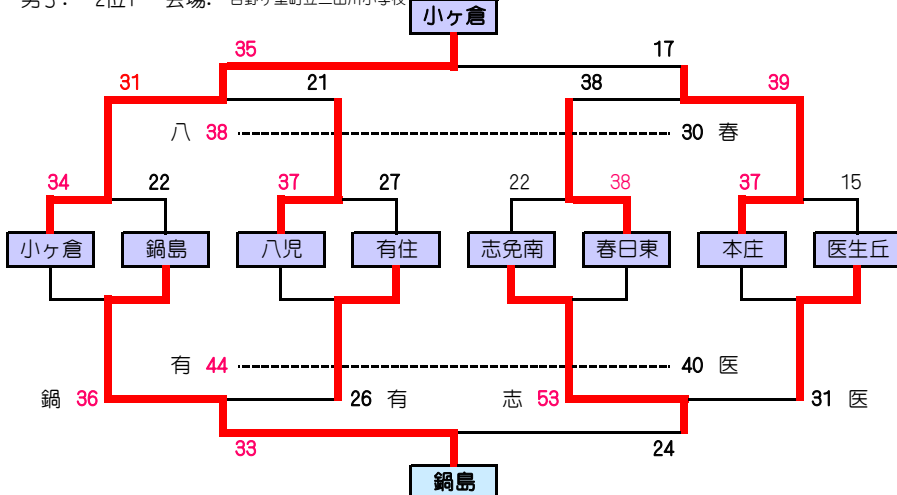

女子 した 会場 佐賀市立久保泉小学校

	開成 38 VS 37 布津 香椎東 21 VS 46 宮竹 三日月 22 VS 47 千代田	
--	---	--

順位トーナメント	
1位	開成
2位	布津
3位	宮竹
交流リーグ	
4位	香椎東
5位	千代田
6位	三日月

○集計用シートは、黄色にチーム名を入力すると、2日目の試合組合せや審判・TO割に自動入力されます。
 ○2日目の組合せを変更する場合は、表に直接打ち込むか、黄色枠同士で結果を入れ替えて対応して下さい。

第7回 NAMASTE-CUP 決勝トーナメント/交流リーグ 男子

男子: 1位T 会場: 鳥栖市立田代小学校

男子: 交流A 会場: 鳥栖市立田代小学校

男子: 2位T 会場: 吉野ヶ里町立三田川小学校

男子: 交流B 会場: 吉野ヶ里町立三田川小学校

男子: 3位T 会場: みやき町立北茂安体育館

男子: 交流C 会場: みやき町立北茂安体育館

男子: 交流D 会場: 神崎市立神崎小学校

交流戦D 結果

男子: 交流E 会場: 小郡市立小郡小学校

交流戦E 結果

第7回 NAMASTE-CUP 決勝トーナメント/交流リーグ 女子

女子: 1位T 会場: 鳥栖市立鳥栖北小学校

女子: 交流あ 会場: 鳥栖市立鳥栖北小学校

1位トーナメント 結果				交流戦A 結果			
1位	Himefalus (福岡)	5位	Kansei (佐賀)	1位	Nabe (佐賀)	4位	Tsukuba (福岡)
2位	Ohtani (佐賀)	6位	Iribe (福岡)	2位	Iribe (福岡)	3位	Tsukuba (福岡)
3位	Nakatsu GK (大分)	7位	Nozaki (福岡)	3位	Tsukuba (福岡)	4位	Tsukuba (福岡)
4位	Kurume (福岡)	8位	Iizaki (福岡)	4位	Tsukuba (福岡)		