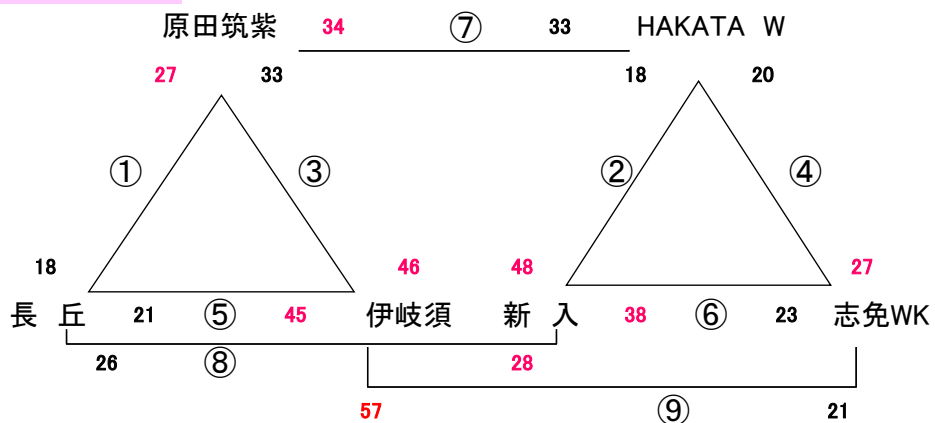

2019. 5. 3 (金) GWキャンプ 稲築体育館

Aコート:男子

Bコート:女子

会場住所 嘉麻市鴨生 (かもお) 434 0948-42-1177 棕本 柏民 080-1781-4972

※ 問い合わせは会場責任者をお願いします。

☆ 試合間は7分、試合時間は5-1-5(3)5-1-5でおこないます。

試合		Aコート(男子)		Bコート(女子)	
1	9:00	対戦	愛宕浜 — 水城	対戦	棕本 — 高木SH
		審判	MJ ・ 原田ARCS	審判	愛宕浜 ・ 春日南
		T. O.	棕本	T. O.	水城
2	9:55	対戦	MJ — 原田ARCS	対戦	愛宕浜 — 春日南
		審判	棕本 ・ 愛宕浜	審判	水城 ・ 棕本
		T. O.	横手SH	T. O.	Beat
3	10:50	対戦	棕本 — 愛宕浜	対戦	水城 — 棕本
		審判	横手SH ・ MJ	審判	Beat ・ 愛宕浜
		T. O.	水城	T. O.	高木SH
4	11:45	対戦	横手SH — MJ	対戦	Beat — 愛宕浜
		審判	水城 ・ 棕本	審判	高木SH ・ 水城
		T. O.	原田ARCS	T. O.	春日南
5	12:40	対戦	水城 — 棕本	対戦	高木SH — 水城
		審判	原田ARCS ・ 横手SH	審判	春日南 ・ Beat
		T. O.	愛宕浜	T. O.	棕本
6	13:35	対戦	原田ARCS — 横手SH	対戦	春日南 — Beat
		審判	愛宕浜 ・ MJ	審判	棕本 ・ 愛宕浜
		T. O.	棕本	T. O.	水城
7	14:30	対戦	愛宕浜 — MJ	対戦	棕本 — 愛宕浜
		審判	水城 ・ 原田ARCS	審判	高木SH ・ 春日南
		T. O.	横手SH	T. O.	Beat
8	15:25	対戦	水城 — 原田ARCS	対戦	高木SH — 春日南
		審判	棕本 ・ 横手SH	審判	水城 ・ Beat
		T. O.	MJ	T. O.	愛宕浜
9	16:20	対戦	棕本 — 横手SH	対戦	水城 — Beat
		審判	愛宕浜 ・ 水城	審判	棕本 ・ 高木SH
		T. O.	水城	T. O.	高木SH

2019. 5. 3 (水) GWキャンプ 伊岐須小体育館

Aコート: 男子

Bコート: 女子

会場住所 飯塚市伊岐須843 0948-22-2349 伊岐須 渡部 090-9478-9217

※ 問い合わせは会場責任者をお願いします。

☆ 試合間は7分、試合時間は5-1-5(3)5-1-5でおこないます。

試合		(男子)	(女子)
1	9:00	対戦 伊岐須 — 大野北	対戦 原田筑紫 — 長丘
		審判 塩原・原田筑紫	審判 HAKATA W・新入
		T.O. 和白白	T.O. 伊岐須
2	9:55	対戦 塩原 — 原田筑紫	対戦 HAKATA W — 新入
		審判 伊岐須・和白白	審判 伊岐須・原田筑紫
		T.O. 大野北	T.O. 志免WK
3	10:50	対戦 伊岐須 — 和白白	対戦 伊岐須 — 原田筑紫
		審判 大野北・塩原	審判 志免WK・HAKATA W
		T.O. 原田筑紫	T.O. 長丘
4	11:45	対戦 大野北 — 塩原	対戦 志免WK — HAKATA W
		審判 原田筑紫・和白白	審判 長丘・伊岐須
		T.O. 伊岐須	T.O. 新入
5	12:40	対戦 原田筑紫 — 和白白	対戦 長丘 — 伊岐須
		審判 塩原・伊岐須	審判 新入・志免WK
		T.O. 大野北	T.O. 原田筑紫
6	13:35	対戦 塩原 — 伊岐須	対戦 新入 — 志免WK
		審判 和白白・大野北	審判 原田筑紫・HAKATA W
		T.O. 原田筑紫	T.O. 伊岐須
7	14:30	対戦 和白白 — 大野北	対戦 原田筑紫 — HAKATA W
		審判 原田筑紫・伊岐須	審判 長丘・新入
		T.O. 塩原	T.O. 志免WK
8	15:25	対戦 原田筑紫 — 伊岐須	対戦 長丘 — 新入
		審判 塩原・大野北	審判 伊岐須・志免WK
		T.O. 和白白	T.O. HAKATA W
9	16:20	対戦 —	対戦 伊岐須 — 志免WK
		審判 .	審判 原田筑紫・長丘
		T.O.	T.O. 長丘