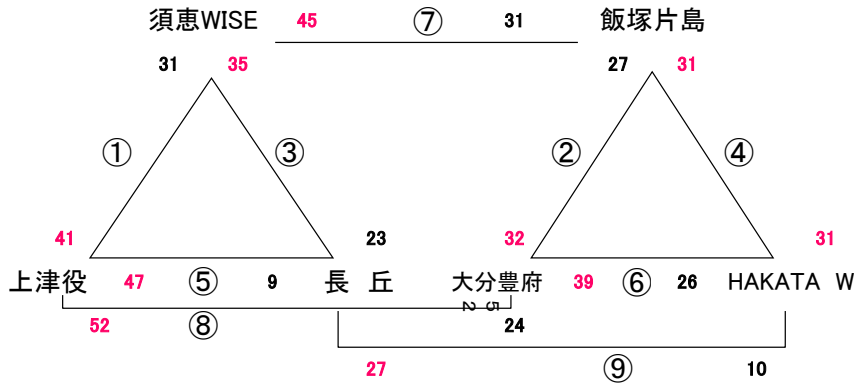

Bコート:女子

会場住所 嘉麻市上山田352 0948-52-1115 飯塚片島 逢坂 090-9729-2974

※ 問い合わせは会場責任者をお願いします。

☆ 試合間は7分、試合時間は5-1-5(3)5-1-5でおこないます。

試合		Aコート(男子)	Bコート(女子)
1	9:00	対戦 Vポラリス - 国分	対戦 須恵WISE - 上津役
		審判 弥永T・飯塚片島	審判 飯塚片島・大分豊府
		T.O. MJ	T.O. 長丘
2	9:55	対戦 弥永T - 飯塚市	対戦 飯塚片島 - 大分豊府
		審判 豊後大野・MJ	審判 長丘・須恵WISE
		T.O. 国分	T.O. HAKATA W
3	10:50	対戦 豊後大野 - MJ	対戦 長丘 - 須恵WISE
		審判 塩原・Vポラリス	審判 HAKATA W・飯塚片島
		T.O. 飯塚片島	T.O. 上津役
4	11:45	対戦 塩原 - Vポラリス	対戦 HAKATA W - 飯塚片島
		審判 飯塚片島・豊後大野	審判 上津役・長丘
		T.O. 豊後大野	T.O. 大分豊府
5	12:40	対戦 MJ - 弥永T	対戦 上津役 - 長丘
		審判 飯塚片島・豊後大野	審判 大分豊府・HAKATA W
		T.O. Vポラリス	T.O. 須恵WISE
6	13:35	対戦 飯塚片島 - 豊後大野	対戦 大分豊府 - HAKATA W
		審判 国分・塩原	審判 須恵WISE・飯塚片島
		T.O. 弥永T	T.O. 長丘
7	14:30	対戦 国分 - 塩原	対戦 須恵WISE - 飯塚片島
		審判 豊後大野・弥永T	審判 上津役・大分豊府
		T.O. 飯塚片島	T.O. HAKATA W
8	15:25	対戦 豊後大野 - 弥永T	対戦 上津役 - 大分豊府
		審判 Vポラリス・国分	審判 長丘・HAKATA W
		T.O. 塩原	T.O. 飯塚片島
9	16:20	対戦 Vポラリス - MJ	対戦 長丘 - HAKATA W
		審判 塩原・豊後大野	審判 国分・飯塚片島
		T.O. 弥永T	T.O. 上津役
10	17:25	対戦 塩原 - 豊後大野	対戦 国分 - 飯塚片島
		審判 Vポラリス・MJ	審判 須恵WISE・上津役
		T.O. Vポラリス	T.O. 長丘