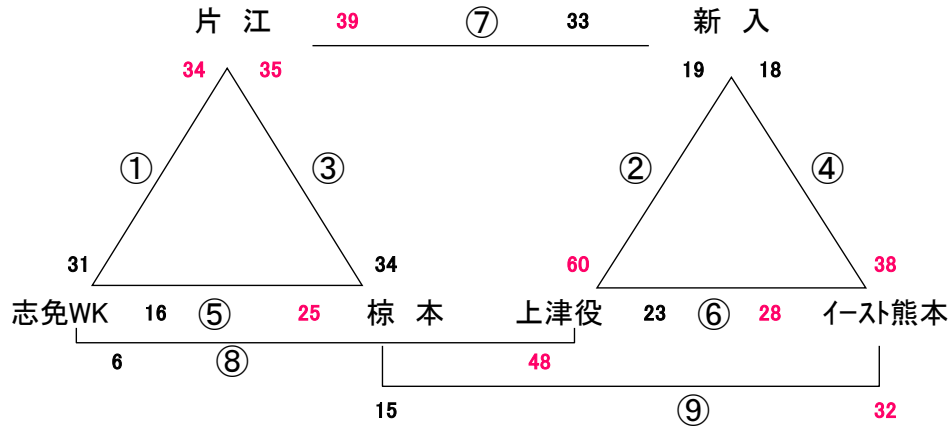

Bコート:女子

会場住所 嘉麻市鴨生 (かもお) 434 0948-42-1177 棕本 柏民 080-1781-4972

※ 問い合わせは会場責任者をお願いします。

☆ 試合間は7分、試合時間は5-1-5(3)5-1-5でおこないます。

試合		Aコート(男子)		Bコート(女子)	
1	9:00	対戦	棕本 - 塩原	対戦	片江 - 志免WK
		審判	MJ・東植田	審判	新入・上津役
		T.O.	戸畑	T.O.	棕本
2	9:55	対戦	MJ - 東植田	対戦	新入 - 上津役
		審判	戸畑・棕本	審判	棕本・片江
		T.O.	朝倉立石	T.O.	イ-スト熊本
3	10:50	対戦	戸畑 - 棕本	対戦	棕本 - 片江
		審判	朝倉立石・MJ	審判	イ-スト熊本・新入
		T.O.	塩原	T.O.	志免WK
4	11:45	対戦	朝倉立石 - MJ	対戦	イ-スト熊本 - 新入
		審判	塩原・戸畑	審判	志免WK・棕本
		T.O.	東植田	T.O.	上津役
5	12:40	対戦	塩原 - 戸畑	対戦	志免WK - 棕本
		審判	東植田・朝倉立石	審判	上津役・イ-スト熊本
		T.O.	棕本	T.O.	片江
6	13:35	対戦	東植田 - 朝倉立石	対戦	上津役 - イ-スト熊本
		審判	棕本・MJ	審判	片江・新入
		T.O.	戸畑	T.O.	棕本
7	14:30	対戦	棕本 - MJ	対戦	片江 - 新入
		審判	塩原・東植田	審判	志免WK・上津役
		T.O.	朝倉立石	T.O.	イ-スト熊本
8	15:25	対戦	塩原 - 東植田	対戦	志免WK - 上津役
		審判	戸畑・朝倉立石	審判	棕本・イ-スト熊本
		T.O.	MJ	T.O.	新入
9	16:20	対戦	戸畑 - 朝倉立石	対戦	棕本 - イ-スト熊本
		審判	棕本・塩原	審判	片江・志免WK
		T.O.	塩原	T.O.	志免WK