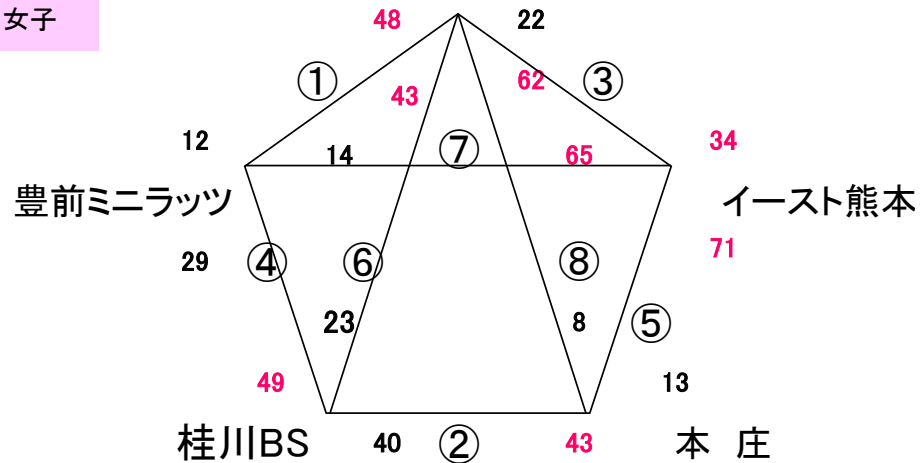

2019. 5. 5 (日) GWキャンプ 桂川総合体育館

Aコート: 男子

ハートミラクルズ

Bコート: 女子

会場住所 嘉穂郡桂川町吉隈429-26 0948-65-5145 桂川BS 靱井 090-883-2169

※ 問い合わせは会場責任者をお願いします。

☆ 試合間は7分、試合時間は5-1-5(3)5-1-5でおこないます。

(最新版 5月4日18:30pm変更)