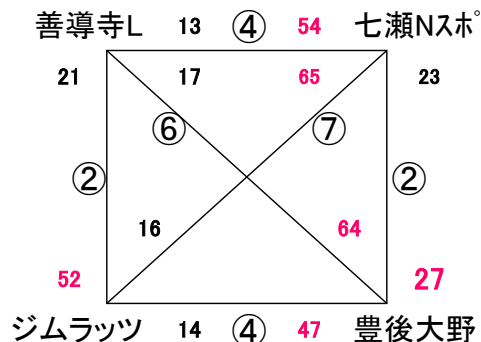

2019. 5. 3 (水) GWキャンプ 伊岐須小体育館

Aコート: 男子

Bコート: 女子

会場住所 飯塚市伊岐須843 0948-22-2349 伊岐須 渡部 090-9478-9217

※ 問い合わせは会場責任者をお願いします。

☆ 試合間は7分、試合時間は5-1-5(3)5-1-5でおこないます。

試合		(男子)	(女子)
1	9:00	対戦 伊岐須 — 大野北	対戦 原田筑紫 — 長丘
		審判 塩原・原田筑紫	審判 HAKATA W・新入
		T.O. 和白白	T.O. 伊岐須
2	9:55	対戦 塩原 — 原田筑紫	対戦 HAKATA W — 新入
		審判 伊岐須・和白白	審判 伊岐須・原田筑紫
		T.O. 大野北	T.O. 志免WK
3	10:50	対戦 伊岐須 — 和白白	対戦 伊岐須 — 原田筑紫
		審判 大野北・塩原	審判 志免WK・HAKATA W
		T.O. 原田筑紫	T.O. 長丘
4	11:45	対戦 大野北 — 塩原	対戦 志免WK — HAKATA W
		審判 原田筑紫・和白白	審判 長丘・伊岐須
		T.O. 伊岐須	T.O. 新入
5	12:40	対戦 原田筑紫 — 和白白	対戦 長丘 — 伊岐須
		審判 塩原・伊岐須	審判 新入・志免WK
		T.O. 大野北	T.O. 原田筑紫
6	13:35	対戦 塩原 — 伊岐須	対戦 新入 — 志免WK
		審判 和白白・大野北	審判 原田筑紫・HAKATA W
		T.O. 原田筑紫	T.O. 伊岐須
7	14:30	対戦 和白白 — 大野北	対戦 原田筑紫 — HAKATA W
		審判 原田筑紫・伊岐須	審判 長丘・新入
		T.O. 塩原	T.O. 志免WK
8	15:25	対戦 原田筑紫 — 伊岐須	対戦 長丘 — 新入
		審判 塩原・大野北	審判 伊岐須・志免WK
		T.O. 和白白	T.O. HAKATA W
9	16:20	対戦 —	対戦 伊岐須 — 志免WK
		審判 .	審判 原田筑紫・長丘
		T.O.	T.O. 長丘

2019. 5. 3 (金) GWキャンプ 嘉穂総合体育館

男子

女子

☆ 試合間は7分、試合時間は5-1-5(3)5-1-5でおこないます。

※ 問い合わせは会場責任者をお願いします。

会場住所 嘉麻市上西郷1482-1 0948-57-4850 庄内SM 木下 080-3948-5504

試合		Aコート		Bコート	
1	9:00	対戦	善導寺L - 太宰府	対戦	須恵WISE - 那珂
		審判	善導寺L ・ ジムラッツ	審判	豊後大野 ・ 七瀬Nスポ°
		T. O.	七瀬Nスポ°	T. O.	奈多SR
2	9:55	対戦	善導寺L - ジムラッツ	対戦	豊後大野 - 七瀬Nスポ°
		審判	七瀬Nスポ° ・ 善導寺L	審判	奈多SR ・ 須恵WISE
		T. O.	太宰府	T. O.	那珂
3	10:50	対戦	七瀬Nスポ° - 善導寺L	対戦	奈多SR - 須恵WISE
		審判	善導寺L ・ 七瀬Nスポ°	審判	ジムラッツ ・ 豊後大野
		T. O.	善導寺L	T. O.	豊後大野
4	11:45	対戦	善導寺L - 七瀬Nスポ°	対戦	ジムラッツ - 豊後大野
		審判	太宰府 ・ 七瀬Nスポ°	審判	那珂 ・ 奈多SR
		T. O.	善導寺L	T. O.	須恵WISE
5	12:40	対戦	太宰府 - 七瀬Nスポ°	対戦	那珂 - 奈多SR
		審判	善導寺L ・ 須恵WISE	審判	豊後大野 ・ 善導寺L
		T. O.	ジムラッツ	T. O.	七瀬Nスポ°
6	13:35	対戦	善導寺L - 須恵WISE	対戦	豊後大野 - 善導寺L
		審判	太宰府 ・ 那珂	審判	七瀬Nスポ° ・ ジムラッツ
		T. O.	七瀬Nスポ°	T. O.	奈多SR
7	14:30	対戦	太宰府 - 那珂	対戦	七瀬Nスポ° - ジムラッツ
		審判	七瀬Nスポ° ・ 奈多SR	審判	善導寺L ・ 須恵WISE
		T. O.	善導寺L	T. O.	善導寺L
8	15:25	対戦	七瀬Nスポ° 奈多SR	対戦	
		審判	太宰府 那珂	審判	
		T. O.	太宰府	T. O.	