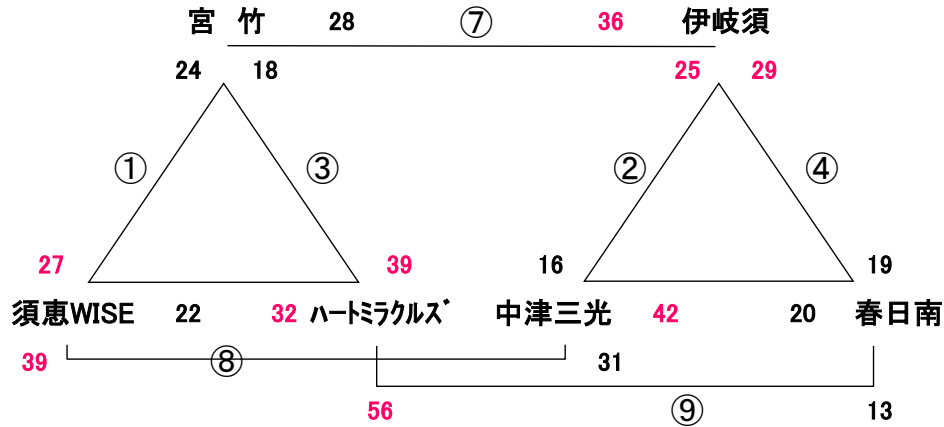

2019. 5. 1 (水) GWキャンプ 稲築西小体育館

女子

☆ 試合間は7分、試合時間は5-1-5(3)5-1-5でおこないます。

会場住所 嘉麻市口春615 0948-42-0003 ハートミラクルズ 西野 080-1733-2658

※ 問い合わせは会場責任者をお願いします。

試合		(女子)	
1	9:00	対戦	ハートミラクルズ — 宮竹
		審判	中津豊陽Jr ・ 春日南
		T. O.	中津三光
2	9:55	対戦	中津豊陽Jr — 春日南
		審判	中津三光 ・ ハートミラクルズ
		T. O.	鳥栖
3	10:50	対戦	中津三光 — ハートミラクルズ
		審判	鳥栖 ・ 中津豊陽Jr
		T. O.	宮竹
4	11:45	対戦	鳥栖 — 中津豊陽Jr
		審判	宮竹 ・ 中津三光
		T. O.	春日南
5	12:40	対戦	宮竹 — 中津三光
		審判	春日南 ・ 鳥栖
		T. O.	ハートミラクルズ
6	13:35	対戦	春日南 — 鳥栖
		審判	ハートミラクルズ ・ 中津豊陽Jr
		T. O.	中津三光
7	14:30	対戦	ハートミラクルズ — 中津豊陽Jr
		審判	宮竹 ・ 春日南
		T. O.	鳥栖
8	15:25	対戦	宮竹 — 春日南
		審判	中津三光 ・ 鳥栖
		T. O.	中津豊陽Jr
9	16:20	対戦	中津三光 — 鳥栖
		審判	ハートミラクルズ ・ 宮竹
		T. O.	宮竹

2019. 5. 2 (木) GWキャンプ 嘉穂総合体育館

Aコート: 男子

Bコート: 女子

会場住所 嘉麻市上西郷1482-1 0948-57-4850 ジムラッツ 自見 090-1876-8186

※ 問い合わせは会場責任者をお願いします。

試合		Aコート(男子)	Bコート(女子)
1	9:00	対戦 ジムラッツ - 春日南	対戦 宮竹 - 須恵WISE
		審判 津福CH ・ ややまLM	審判 伊岐須 ・ 中津三光
		T. O. 原田ARCS	T. O. ハートミラルズ
2	9:55	対戦 津福CH - ややまLM	対戦 伊岐須 - 中津三光
		審判 原田ARCS ・ ジムラッツ	審判 ハートミラルズ ・ 宮竹
		T. O. 横手SH	T. O. 春日南
3	10:50	対戦 原田ARCS - ジムラッツ	対戦 ハートミラルズ - 宮竹
		審判 横手SH ・ 津福CH	審判 春日南 ・ 伊岐須
		T. O. 春日南	T. O. 須恵WISE
4	11:45	対戦 横手SH - 津福CH	対戦 春日南 - 伊岐須
		審判 春日南 ・ 原田ARCS	審判 須恵WISE ・ ハートミラルズ
		T. O. ややまLM	T. O. 中津三光
5	12:40	対戦 春日南 - 原田ARCS	対戦 須恵WISE - ハートミラルズ
		審判 ややまLM ・ 横手SH	審判 中津三光 ・ 春日南
		T. O. ジムラッツ	T. O. 宮竹
6	13:35	対戦 ややまLM - 横手SH	対戦 中津三光 - 春日南
		審判 ジムラッツ ・ 津福CH	審判 宮竹 ・ 伊岐須
		T. O. 原田ARCS	T. O. ハートミラルズ
7	14:30	対戦 ジムラッツ - 津福CH	対戦 宮竹 - 伊岐須
		審判 春日南 ・ ややまLM	審判 須恵WISE ・ 中津三光
		T. O. 横手SH	T. O. 春日南
8	15:25	対戦 春日南 - ややまLM	対戦 須恵WISE - 中津三光
		審判 原田ARCS ・ 横手SH	審判 ハートミラルズ ・ 春日南
		T. O. 津福CH	T. O. 伊岐須
9	16:20	対戦 原田ARCS - 横手SH	対戦 ハートミラルズ - 春日南
		審判 ジムラッツ ・ 春日南	審判 宮竹 ・ 須恵WISE
		T. O. 春日南	T. O. 須恵WISE