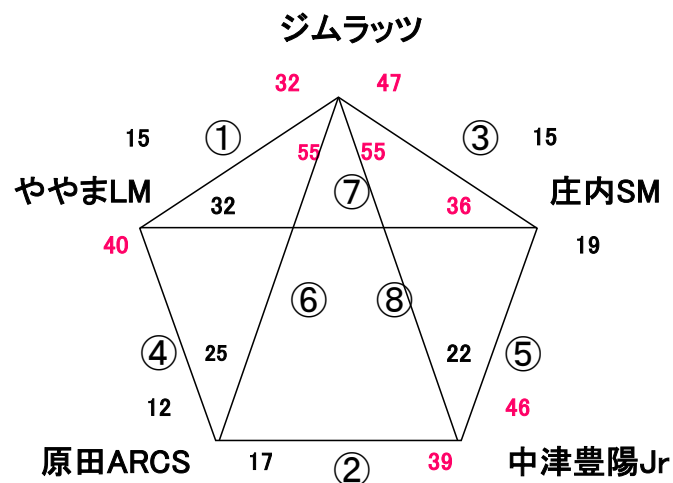

5月5日(日)

サルビアパーク		
男6	女6	
1	弥永T	須恵WISE
2	飯塚片島	上津役
3	豊後大野	長丘
4	MJ	飯塚片島
5	Vホリス	大分豊府
6	国分	HAKATA W
7	塩原	

5月5日(日)

稲築体育館		
男6	女6	
1	原田筑紫	椋本
2	伊岐須	新入
3	ジムラッツ	原田筑紫
4	原田ARCS	太宰府
5	大野北	伊岐須
6	椋本	那珂

5月5日(日)

1		
2		
3		
4		
5		
6		

5月5日(日)

桂川総合体育館		
男6	女5	
	長丘	豊前ミラッツ
	穂波東	桂川BS
	戸畑	ハートミラクス
	桂川BS	本庄
	豊前ミラッツ	イースト熊本O
	春日南	

2019. 5. 1 (水) GWキャンプ 稲築東小体育館

男子

⑨ ややまLM 17 - 35 ジムラッツ

☆ 試合間は7分、試合時間は5-1-5(3)5-1-5でおこないます。

会場住所 嘉麻市平1429-1 0948-42-0004 ナツキーズ 西野 080-1733-2658
かましひら