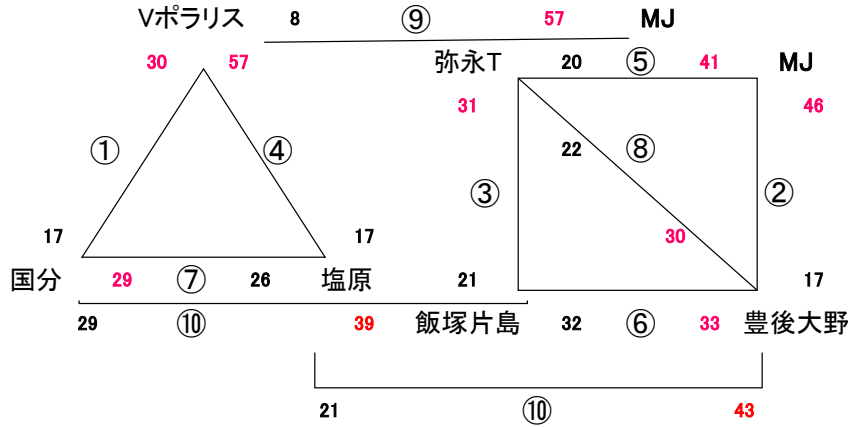

2019. 5. 5 (日) GWキャンプ サルビアパーク

Aコート:男子