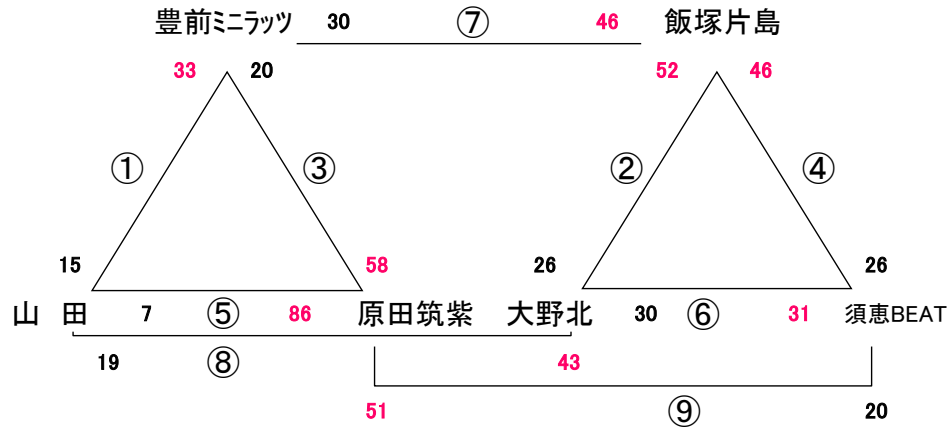

2019. 5. 4 (土) GWキャンプ サルビアパーク

Aコート:男子