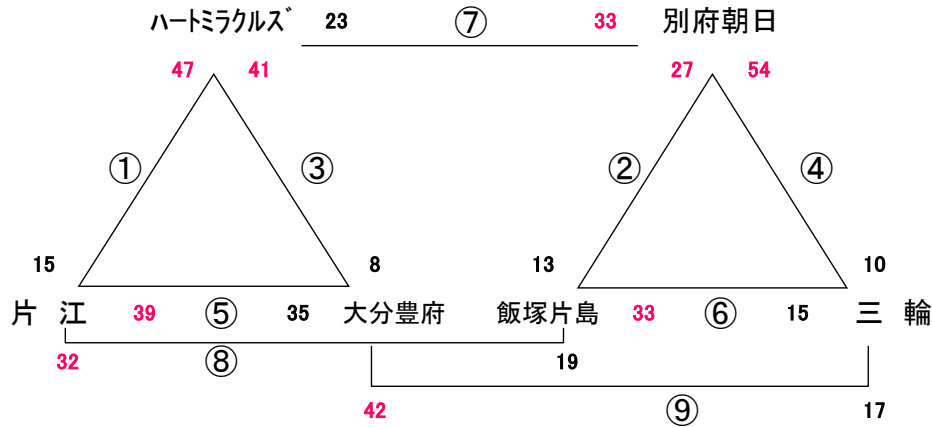

2019. 5. 3 (金) GWキャンプ 下山田小体育館

男子

☆ 試合間は7分、試合時間は5-1-5(3)5-1-5でおこないます。

★試合が連続になるときの試合間は話し合って運営して下さい。

会場住所 嘉麻市下山田341 0948-52-0309 山田 室井 090-4350-7946

※ 問い合わせは会場責任者をお願いします。

試合		(男子)	
1	9:00	対戦	山田 — 須恵BEAT
		審判	豊前ミラッツ ・ 片江
		T. O.	豊前ミラッツ
2	9:55	対戦	豊前ミラッツ — 片江
		審判	山田 ・ 須恵BEAT
		T. O.	山田
3	10:50	対戦	山田 — 片江
		審判	須恵BEAT ・ 豊前ミラッツ
		T. O.	須恵BEAT
昼食			
4	12:40	対戦	須恵BEAT — 豊前ミラッツ
		審判	山田 ・ 片江
		T. O.	片江
5	13:35	対戦	豊前ミラッツ — 山田
		審判	片江 ・ 須恵BEAT
		T. O.	須恵BEAT
6	14:30	対戦	片江 — 須恵BEAT
		審判	豊前ミラッツ ・ 山田
		T. O.	山田

2019. 5. 3 (金) GWキャンプ サルビアパーク

Aコート:男子

Bコート:女子

会場住所 嘉麻市上山田352 0948-52-1115 飯塚片島 逢坂 090-9729-2974

※ 問い合わせは会場責任者をお願いします。

☆ 試合間は7分、試合時間は5-1-5(3)5-1-5でおこないます。

試合		Aコート(男子)		Bコート(女子)	
1	9:00	対戦	飯塚片島 - 朝倉立石	対戦	ハートミラクルズ - 片江
		審判	戸畑・津福CH	審判	別府朝日・飯塚片島
		T.O.	長丘	T.O.	大分豊府
2	9:55	対戦	戸畑 - 津福CH	対戦	別府朝日 - 飯塚片島
		審判	長丘・飯塚片島	審判	大分豊府・ハートミラクルズ
		T.O.	東植田	T.O.	三輪
3	10:50	対戦	長丘 - 飯塚片島	対戦	大分豊府 - ハートミラクルズ
		審判	東植田・戸畑	審判	三輪・別府朝日
		T.O.	朝倉立石	T.O.	片江
4	11:45	対戦	東植田 - 戸畑	対戦	三輪 - 別府朝日
		審判	朝倉立石・長丘	審判	片江・大分豊府
		T.O.	津福CH	T.O.	飯塚片島
5	12:40	対戦	朝倉立石 - 長丘	対戦	片江 - 大分豊府
		審判	津福CH・東植田	審判	飯塚片島・三輪
		T.O.	飯塚片島	T.O.	ハートミラクルズ
6	13:35	対戦	津福CH - 東植田	対戦	飯塚片島 - 三輪
		審判	飯塚片島・戸畑	審判	ハートミラクルズ・別府朝日
		T.O.	長丘	T.O.	大分豊府
7	14:30	対戦	飯塚片島 - 戸畑	対戦	ハートミラクルズ - 別府朝日
		審判	朝倉立石・津福CH	審判	片江・飯塚片島
		T.O.	東植田	T.O.	三輪
8	15:25	対戦	朝倉立石 - 津福CH	対戦	片江 - 飯塚片島
		審判	長丘・東植田	審判	大分豊府・三輪
		T.O.	戸畑	T.O.	別府朝日
9	16:20	対戦	長丘 - 東植田	対戦	大分豊府 - 三輪
		審判	飯塚片島・朝倉立石	審判	ハートミラクルズ・片江
		T.O.	朝倉立石	T.O.	片江