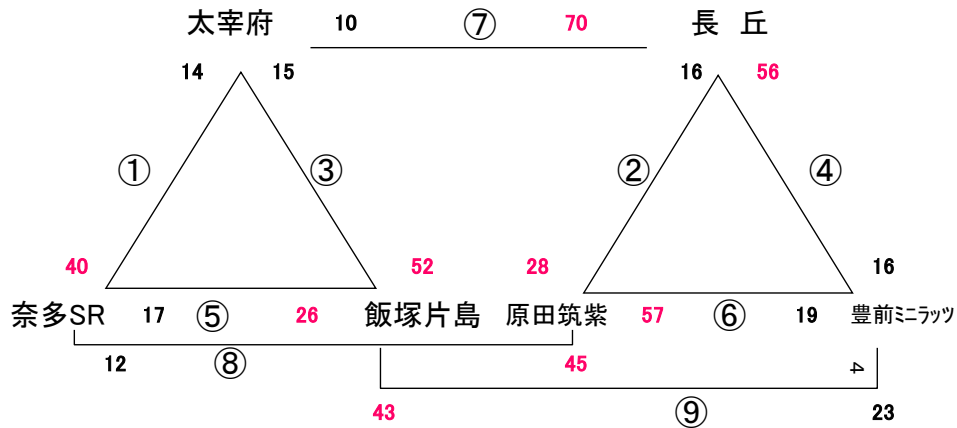

2019. 5. 4 (土) GWキャンプ サルビアパーク

Aコート:男子

Bコート:女子

3

会場住所 嘉麻市上山田352 0948-52-1115 飯塚片島 逢坂 090-9729-2974

※ 問い合わせは会場責任者をお願いします。

☆ 試合間は7分、試合時間は5-1-5(3)5-1-5でおこないます。

試合		Aコート(男子)	Bコート(女子)
1	9:00	対戦 豊前ミラッツ - 山田	対戦 太宰府 - 奈多SR
		審判 飯塚片島・大野北	審判 長丘・原田筑紫
		T.O. 原田筑紫	T.O. 飯塚片島
2	9:55	対戦 飯塚片島 - 大野北	対戦 長丘 - 原田筑紫
		審判 原田筑紫・豊前ミラッツ	審判 飯塚片島・太宰府
		T.O. 須恵BEAT	T.O. 豊前ミラッツ
3	10:50	対戦 原田筑紫 - 豊前ミラッツ	対戦 飯塚片島 - 太宰府
		審判 須恵BEAT・飯塚片島	審判 豊前ミラッツ・長丘
		T.O. 山田	T.O. 奈多SR
4	11:45	対戦 須恵BEAT - 飯塚片島	対戦 豊前ミラッツ - 長丘
		審判 山田・原田筑紫	審判 奈多SR・飯塚片島
		T.O. 大野北	T.O. 原田筑紫
5	12:40	対戦 山田 - 原田筑紫	対戦 奈多SR - 飯塚片島
		審判 大野北・須恵BEAT	審判 原田筑紫・豊前ミラッツ
		T.O. 豊前ミラッツ	T.O. 太宰府
6	13:35	対戦 大野北 - 須恵BEAT	対戦 原田筑紫 - 豊前ミラッツ
		審判 豊前ミラッツ・飯塚片島	審判 太宰府・長丘
		T.O. 原田筑紫	T.O. 飯塚片島
7	14:30	対戦 豊前ミラッツ - 飯塚片島	対戦 太宰府 - 長丘
		審判 山田・大野北	審判 奈多SR・原田筑紫
		T.O. 須恵BEAT	T.O. 豊前ミラッツ
8	15:25	対戦 山田 - 大野北	対戦 奈多SR - 原田筑紫
		審判 原田筑紫・須恵BEAT	審判 飯塚片島・豊前ミラッツ
		T.O. 飯塚片島	T.O. 長丘
9	16:20	対戦 原田筑紫 - 須恵BEAT	対戦 飯塚片島 - 豊前ミラッツ
		審判 豊前ミラッツ・山田	審判 太宰府・奈多SR
		T.O. 山田	T.O. 奈多SR