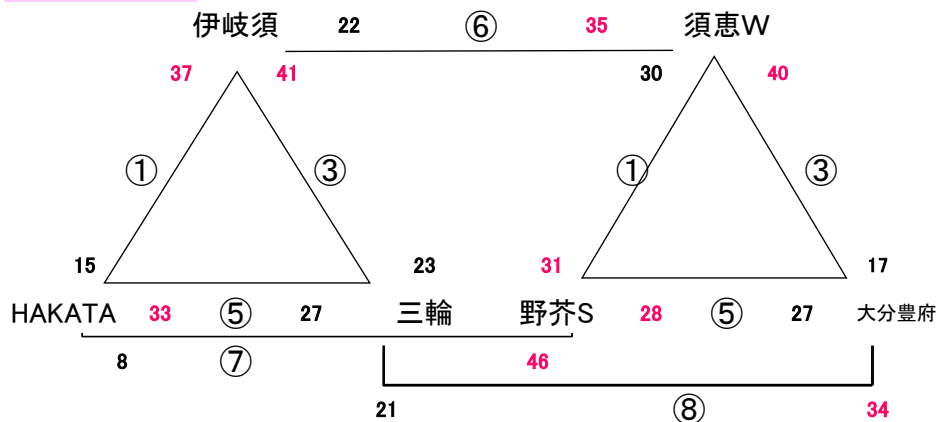

2019. 5. 4 (土) GWキャンプ 伊岐須小体育館

Aコート: 男子

Bコート: 女子

会場住所 飯塚市伊岐須843 0948-22-2349 伊岐須 渡部 090-9478-9217

※ 問い合わせは会場責任者をお願いします。

☆ 試合間は7分、試合時間は5-1-5(3)5-1-5でおこないます。

試合		(男子)	(女子)
1	9:00	対戦 伊岐須 - HAKATA	対戦 伊岐須 - HAKATA
		審判 豊後大野・伊岐須	審判 国分・原田ARCS
		T.O. 三輪	T.O. 大分豊府
2	9:55	対戦 豊後大野 - 伊岐須	対戦 国分 - 原田ARCS
		審判 HAKATA・野芥S	審判 大分豊府・須恵W
		T.O. HAKATA	T.O. 野芥S
3	10:50	対戦 三輪 - 伊岐須	対戦 大分豊府 - 須恵W
		審判 伊岐須・国分	審判 弥永T・豊後大野
		T.O. 原田ARCS	T.O. 野芥S
4	11:45	対戦 伊岐須 - 国分	対戦 弥永T - 豊後大野
		審判 HAKATA・三輪	審判 野芥S・大分豊府
		T.O. 伊規須	T.O. 須恵W
5	12:40	対戦 HAKATA - 三輪	対戦 野芥S - 大分豊府
		審判 伊規須・須恵W	審判 原田ARCS・弥永T
		T.O. 伊岐須	T.O. 豊後大野
6	13:35	対戦 伊岐須 - 須恵W	対戦 原田ARCS - 弥永T
		審判 HAKATA・野芥S	審判 豊後大野・国分
		T.O. HAKATA	T.O. 大分豊府
7	14:30	対戦 HAKATA - 野芥S	対戦 豊後大野 - 国分
		審判 三輪・大分豊府	審判 伊岐須・弥永T
		T.O. 国分	T.O. #REF!
8	15:25	対戦 三輪 - 豊後大野	対戦 伊岐須 - 弥永T
		審判 伊岐須・HAKATA	審判 原田ARCS・豊後大野
		T.O. 野芥S	T.O. 国分
9	16:20	対戦 -	対戦 原田ARCS - 豊後大野
		審判 .	審判 須恵W・野芥S
		T.O.	T.O. 伊岐須