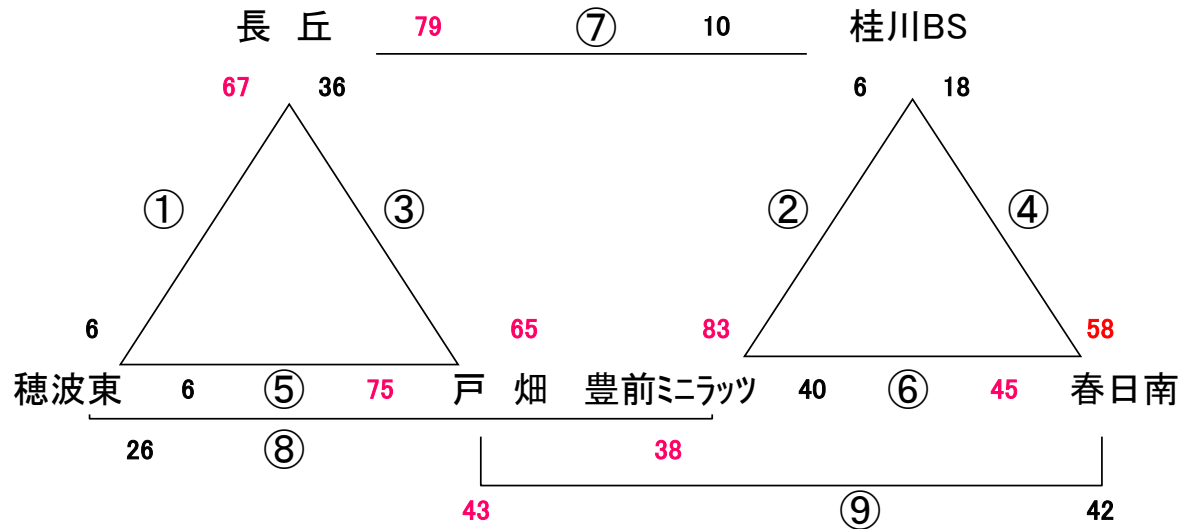

2019. 5. 5 (日) GWキャンプ 稲築体育館

Aコート: 男子

Bコート: 女子

会場住所 嘉麻市鴨生 (かもお) 434 0948-42-1177 棕本 柏民 080-1781-4972

※ 問い合わせは会場責任者をお願いします。

☆ 試合間は7分、試合時間は5-1-5(3)5-1-5でおこないます。

試合		Aコート(男子)		Bコート(女子)	
1	9:00	対戦	原田筑紫 - 伊岐須	対戦	棕本 - 新入
		審判	原田ARCS ・ 大野北	審判	太宰府 ・ 伊岐須
		T. O.	ジムラッツ	T. O.	原田筑紫
2	9:55	対戦	原田ARCS - 大野北	対戦	太宰府 - 伊岐須
		審判	ジムラッツ ・ 原田筑紫	審判	原田筑紫 ・ 棕本
		T. O.	棕本	T. O.	那珂
3	10:50	対戦	ジムラッツ - 原田筑紫	対戦	原田筑紫 - 棕本
		審判	棕本 ・ 原田ARCS	審判	那珂 ・ 太宰府
		T. O.	伊岐須	T. O.	新入
4	11:45	対戦	棕本 - 原田ARCS	対戦	那珂 - 太宰府
		審判	伊岐須 ・ ジムラッツ	審判	新入 ・ 原田筑紫
		T. O.	大野北	T. O.	伊岐須
5	12:40	対戦	伊岐須 - ジムラッツ	対戦	新入 - 原田筑紫
		審判	大野北 ・ 棕本	審判	伊岐須 ・ 那珂
		T. O.	原田筑紫	T. O.	棕本
6	13:35	対戦	大野北 - 棕本	対戦	伊岐須 - 那珂
		審判	原田筑紫 ・ 原田ARCS	審判	棕本 ・ 太宰府
		T. O.	ジムラッツ	T. O.	原田筑紫
7	14:30	対戦	原田筑紫 - 原田ARCS	対戦	棕本 - 太宰府
		審判	伊岐須 ・ 大野北	審判	新入 ・ 伊岐須
		T. O.	棕本	T. O.	那珂
8	15:25	対戦	伊岐須 - 大野北	対戦	新入 - 伊岐須
		審判	ジムラッツ ・ 棕本	審判	原田筑紫 ・ 那珂
		T. O.	原田ARCS	T. O.	太宰府
9	16:20	対戦	ジムラッツ - 棕本	対戦	原田筑紫 - 那珂
		審判	原田筑紫 ・ 伊岐須	審判	棕本 ・ 新入
		T. O.	伊岐須	T. O.	新入

2019. 5. 5 (日) GWキャンプ 桂川総合体育館

Aコート: 男子

ハートミラクルズ

Bコート: 女子

会場住所 嘉穂郡桂川町吉隈429-26 0948-65-5145 桂川BS 靱井 090-883-2169

※ 問い合わせは会場責任者をお願いします。

☆ 試合間は7分、試合時間は5-1-5(3)5-1-5でおこないます。

(最新版 5月4日18:30pm変更)