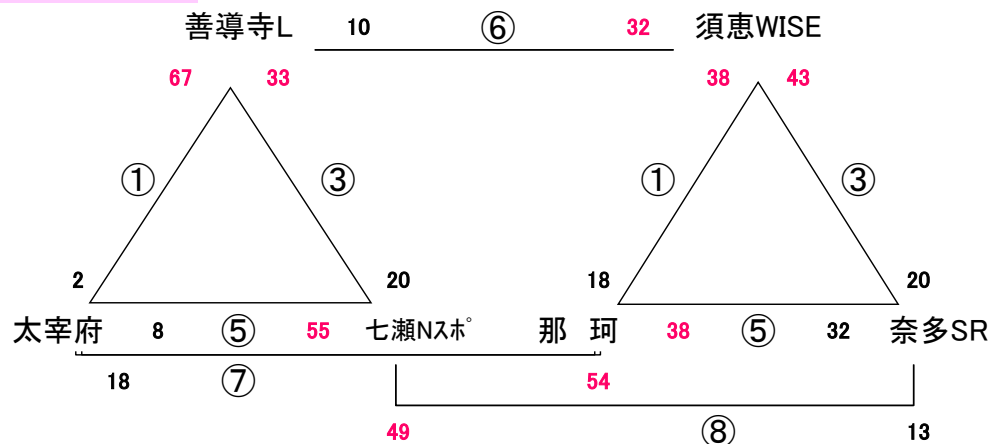

2019. 5. 3 (水) GWキャンプ 伊岐須小体育館

Aコート: 男子

Bコート: 女子

会場住所 飯塚市伊岐須843 0948-22-2349 伊岐須 渡部 090-9478-9217

※ 問い合わせは会場責任者をお願いします。

☆ 試合間は7分、試合時間は5-1-5(3)5-1-5でおこないます。

試合		(男子)	(女子)
1	9:00	対戦 伊岐須 — 大野北	対戦 原田筑紫 — 長丘
		審判 塩原・原田筑紫	審判 HAKATA W・新入
		T.O. 和白白	T.O. 伊岐須
2	9:55	対戦 塩原 — 原田筑紫	対戦 HAKATA W — 新入
		審判 伊岐須・和白白	審判 伊岐須・原田筑紫
		T.O. 大野北	T.O. 志免WK
3	10:50	対戦 伊岐須 — 和白白	対戦 伊岐須 — 原田筑紫
		審判 大野北・塩原	審判 志免WK・HAKATA W
		T.O. 原田筑紫	T.O. 長丘
4	11:45	対戦 大野北 — 塩原	対戦 志免WK — HAKATA W
		審判 原田筑紫・和白白	審判 長丘・伊岐須
		T.O. 伊岐須	T.O. 新入
5	12:40	対戦 原田筑紫 — 和白白	対戦 長丘 — 伊岐須
		審判 塩原・伊岐須	審判 新入・志免WK
		T.O. 大野北	T.O. 原田筑紫
6	13:35	対戦 塩原 — 伊岐須	対戦 新入 — 志免WK
		審判 和白白・大野北	審判 原田筑紫・HAKATA W
		T.O. 原田筑紫	T.O. 伊岐須
7	14:30	対戦 和白白 — 大野北	対戦 原田筑紫 — HAKATA W
		審判 原田筑紫・伊岐須	審判 長丘・新入
		T.O. 塩原	T.O. 志免WK
8	15:25	対戦 原田筑紫 — 伊岐須	対戦 長丘 — 新入
		審判 塩原・大野北	審判 伊岐須・志免WK
		T.O. 和白白	T.O. HAKATA W
9	16:20	対戦 —	対戦 伊岐須 — 志免WK
		審判 .	審判 原田筑紫・長丘
		T.O.	T.O. 長丘

2019. 5. 3 (金) GWキャンプ 嘉穂総合体育館

男子

女子

☆ 試合間は7分、試合時間は5-1-5(3)5-1-5でおこないます。

※ 問い合わせは会場責任者をお願いします。

会場住所 嘉麻市上西郷1482-1 0948-57-4850 庄内SM 木下 080-3948-5504

試合		Aコート		Bコート	
1	9:00	対戦	善導寺L - 太宰府	対戦	須恵WISE - 那珂
		審判	善導寺L ・ ジムラッツ	審判	豊後大野 ・ 七瀬Nスポ°
		T. O.	七瀬Nスポ°	T. O.	奈多SR
2	9:55	対戦	善導寺L - ジムラッツ	対戦	豊後大野 - 七瀬Nスポ°
		審判	七瀬Nスポ° ・ 善導寺L	審判	奈多SR ・ 須恵WISE
		T. O.	太宰府	T. O.	那珂
3	10:50	対戦	七瀬Nスポ° - 善導寺L	対戦	奈多SR - 須恵WISE
		審判	善導寺L ・ 七瀬Nスポ°	審判	ジムラッツ ・ 豊後大野
		T. O.	善導寺L	T. O.	豊後大野
4	11:45	対戦	善導寺L - 七瀬Nスポ°	対戦	ジムラッツ - 豊後大野
		審判	太宰府 ・ 七瀬Nスポ°	審判	那珂 ・ 奈多SR
		T. O.	善導寺L	T. O.	須恵WISE
5	12:40	対戦	太宰府 - 七瀬Nスポ°	対戦	那珂 - 奈多SR
		審判	善導寺L ・ 須恵WISE	審判	豊後大野 ・ 善導寺L
		T. O.	ジムラッツ	T. O.	七瀬Nスポ°
6	13:35	対戦	善導寺L - 須恵WISE	対戦	豊後大野 - 善導寺L
		審判	太宰府 ・ 那珂	審判	七瀬Nスポ° ・ ジムラッツ
		T. O.	七瀬Nスポ°	T. O.	奈多SR
7	14:30	対戦	太宰府 - 那珂	対戦	七瀬Nスポ° - ジムラッツ
		審判	七瀬Nスポ° ・ 奈多SR	審判	善導寺L ・ 須恵WISE
		T. O.	善導寺L	T. O.	善導寺L
8	15:25	対戦	七瀬Nスポ° 奈多SR	対戦	
		審判	太宰府 那珂	審判	
		T. O.	太宰府	T. O.	