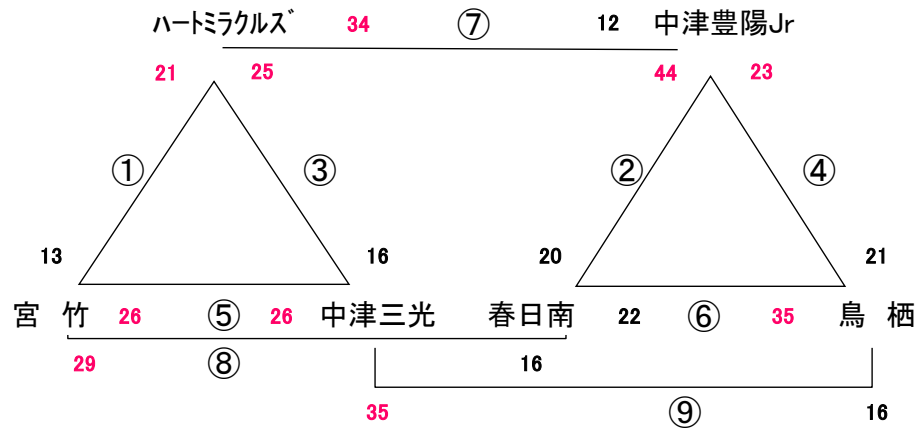

2019. 5. 1 (水) GWキャンプ 稲築西小体育館

女子

☆ 試合間は7分、試合時間は5-1-5(3)5-1-5でおこないます。

会場住所 嘉麻市口春615 0948-42-0003 ハートミラクルズ 西野 080-1733-2658

※ 問い合わせは会場責任者をお願いします。

試合		(女子)	
1	9:00	対戦	ハートミラクルズ — 宮竹
		審判	中津豊陽Jr ・ 春日南
		T. O.	中津三光
2	9:55	対戦	中津豊陽Jr — 春日南
		審判	中津三光 ・ ハートミラクルズ
		T. O.	鳥栖
3	10:50	対戦	中津三光 — ハートミラクルズ
		審判	鳥栖 ・ 中津豊陽Jr
		T. O.	宮竹
4	11:45	対戦	鳥栖 — 中津豊陽Jr
		審判	宮竹 ・ 中津三光
		T. O.	春日南
5	12:40	対戦	宮竹 — 中津三光
		審判	春日南 ・ 鳥栖
		T. O.	ハートミラクルズ
6	13:35	対戦	春日南 — 鳥栖
		審判	ハートミラクルズ ・ 中津豊陽Jr
		T. O.	中津三光
7	14:30	対戦	ハートミラクルズ — 中津豊陽Jr
		審判	宮竹 ・ 春日南
		T. O.	鳥栖
8	15:25	対戦	宮竹 — 春日南
		審判	中津三光 ・ 鳥栖
		T. O.	中津豊陽Jr
9	16:20	対戦	中津三光 — 鳥栖
		審判	ハートミラクルズ ・ 宮竹
		T. O.	宮竹