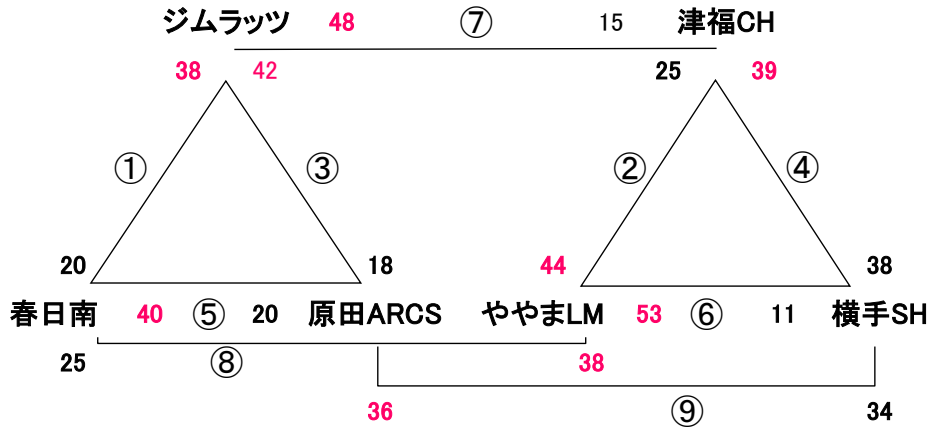

2019. 5. 1 (水) GWキャンプ 稲築西小体育館

女子

☆ 試合間は7分、試合時間は5-1-5(3)5-1-5でおこないます。

会場住所 嘉麻市口春615 0948-42-0003 ハートミラクルズ 西野 080-1733-2658

※ 問い合わせは会場責任者をお願いします。

試合		(女子)	
1	9:00	対戦	ハートミラクルズ — 宮竹
		審判	中津豊陽Jr ・ 春日南
		T. O.	中津三光
2	9:55	対戦	中津豊陽Jr — 春日南
		審判	中津三光 ・ ハートミラクルズ
		T. O.	鳥栖
3	10:50	対戦	中津三光 — ハートミラクルズ
		審判	鳥栖 ・ 中津豊陽Jr
		T. O.	宮竹
4	11:45	対戦	鳥栖 — 中津豊陽Jr
		審判	宮竹 ・ 中津三光
		T. O.	春日南
5	12:40	対戦	宮竹 — 中津三光
		審判	春日南 ・ 鳥栖
		T. O.	ハートミラクルズ
6	13:35	対戦	春日南 — 鳥栖
		審判	ハートミラクルズ ・ 中津豊陽Jr
		T. O.	中津三光
7	14:30	対戦	ハートミラクルズ — 中津豊陽Jr
		審判	宮竹 ・ 春日南
		T. O.	鳥栖
8	15:25	対戦	宮竹 — 春日南
		審判	中津三光 ・ 鳥栖
		T. O.	中津豊陽Jr
9	16:20	対戦	中津三光 — 鳥栖
		審判	ハートミラクルズ ・ 宮竹
		T. O.	宮竹

2019. 5. 2 (木) GWキャンプ 嘉穂総合体育館

Aコート: 男子

Bコート: 女子

会場住所 嘉麻市上西郷1482-1 0948-57-4850 ジムラッツ 自見 090-1876-8186

※ 問い合わせは会場責任者をお願いします。

試合		Aコート(男子)	Bコート(女子)
1	9:00	対戦 ジムラッツ - 春日南	対戦 宮竹 - 須恵WISE
		審判 津福CH ・ ややまLM	審判 伊岐須 ・ 中津三光
		T. O. 原田ARCS	T. O. ハートミラルズ
2	9:55	対戦 津福CH - ややまLM	対戦 伊岐須 - 中津三光
		審判 原田ARCS ・ ジムラッツ	審判 ハートミラルズ ・ 宮竹
		T. O. 横手SH	T. O. 春日南
3	10:50	対戦 原田ARCS - ジムラッツ	対戦 ハートミラルズ - 宮竹
		審判 横手SH ・ 津福CH	審判 春日南 ・ 伊岐須
		T. O. 春日南	T. O. 須恵WISE
4	11:45	対戦 横手SH - 津福CH	対戦 春日南 - 伊岐須
		審判 春日南 ・ 原田ARCS	審判 須恵WISE ・ ハートミラルズ
		T. O. ややまLM	T. O. 中津三光
5	12:40	対戦 春日南 - 原田ARCS	対戦 須恵WISE - ハートミラルズ
		審判 ややまLM ・ 横手SH	審判 中津三光 ・ 春日南
		T. O. ジムラッツ	T. O. 宮竹
6	13:35	対戦 ややまLM - 横手SH	対戦 中津三光 - 春日南
		審判 ジムラッツ ・ 津福CH	審判 宮竹 ・ 伊岐須
		T. O. 原田ARCS	T. O. ハートミラルズ
7	14:30	対戦 ジムラッツ - 津福CH	対戦 宮竹 - 伊岐須
		審判 春日南 ・ ややまLM	審判 須恵WISE ・ 中津三光
		T. O. 横手SH	T. O. 春日南
8	15:25	対戦 春日南 - ややまLM	対戦 須恵WISE - 中津三光
		審判 原田ARCS ・ 横手SH	審判 ハートミラルズ ・ 春日南
		T. O. 津福CH	T. O. 伊岐須
9	16:20	対戦 原田ARCS - 横手SH	対戦 ハートミラルズ - 春日南
		審判 ジムラッツ ・ 春日南	審判 宮竹 ・ 須恵WISE
		T. O. 春日南	T. O. 須恵WISE