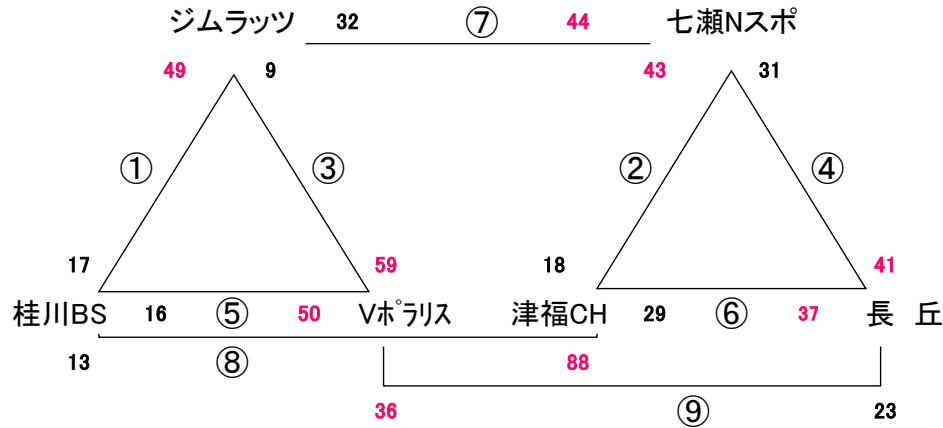

2019. 5. 4 (土) GWキャンプ 桂川総合体育館

Aコート:男子