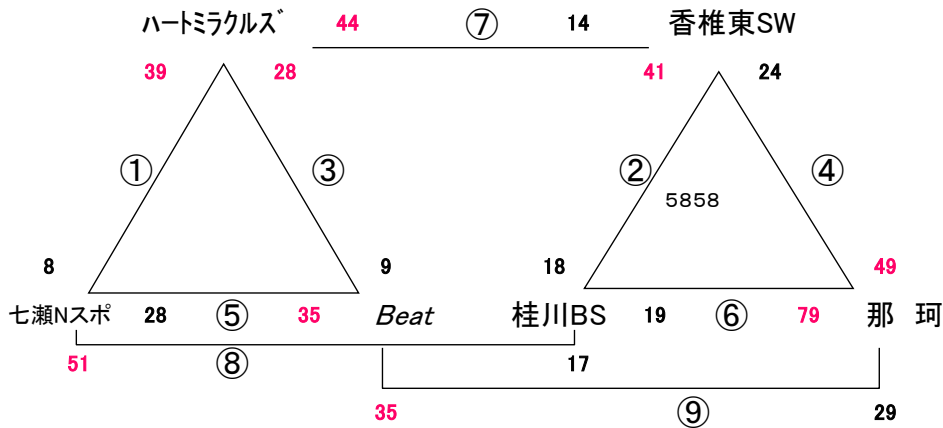

2019. 5. 4 (土) GWキャンプ 桂川総合体育館

Aコート:男子

Bコート:女子

会場住所 嘉穂郡桂川町吉隈429-26 0948-65-5145 桂川BS 靱井 090-883-2169

※ 問い合わせは会場責任者をお願いします。

☆ 試合間は7分、試合時間は5-1-5(3)5-1-5でおこないます。

試合		Aコート(男子)		Bコート(女子)	
1	9:00	対戦	ジムラッツ — 桂川BS	対戦	ハートミラクルズ* — 七瀬Nスポ°
		審判	七瀬Nスポ ・ 津福CH	審判	香椎東SW ・ 桂川BS
		T. O.	#REF!	T. O.	Beat
2	9:55	対戦	七瀬Nスポ — 津福CH	対戦	香椎東SW — 桂川BS
		審判	#REF! ・ ジムラッツ	審判	Beat ・ ハートミラクルズ*
		T. O.	長丘	T. O.	那珂
3	10:50	対戦	#REF! — ジムラッツ	対戦	Beat — ハートミラクルズ*
		審判	長丘 ・ 七瀬Nスポ	審判	那珂 ・ 香椎東SW
		T. O.	桂川BS	T. O.	七瀬Nスポ
4	11:45	対戦	長丘 — 七瀬Nスポ	対戦	那珂 — 香椎東SW
		審判	桂川BS ・ #REF!	審判	七瀬Nスポ ・ Beat
		T. O.	津福CH	T. O.	桂川BS
5	12:40	対戦	桂川BS — #REF!	対戦	七瀬Nスポ° — Beat
		審判	津福CH ・ 長丘	審判	桂川BS ・ 那珂
		T. O.	ジムラッツ	T. O.	ハートミラクルズ*
6	13:35	対戦	津福CH — 長丘	対戦	桂川BS — 那珂
		審判	ジムラッツ ・ 七瀬Nスポ	審判	ハートミラクルズ* ・ 香椎東SW
		T. O.	#REF!	T. O.	Beat
7	14:30	対戦	ジムラッツ — 七瀬Nスポ	対戦	ハートミラクルズ* — 香椎東SW
		審判	桂川BS ・ 津福CH	審判	七瀬Nスポ ・ 桂川BS
		T. O.	長丘	T. O.	那珂
8	15:25	対戦	桂川BS — 津福CH	対戦	七瀬Nスポ° — 桂川BS
		審判	#REF! ・ 長丘	審判	Beat ・ 那珂
		T. O.	七瀬Nスポ	T. O.	香椎東SW
9	16:20	対戦	#REF! — 長丘	対戦	Beat — 那珂
		審判	ジムラッツ ・ 桂川BS	審判	ハートミラクルズ* ・ 七瀬Nスポ°
		T. O.	桂川BS	T. O.	七瀬Nスポ°