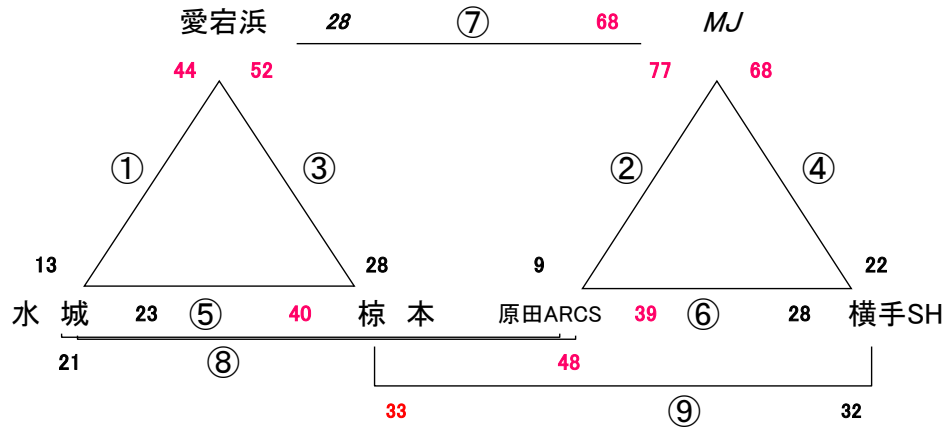

2019. 5. 3 (金) GWキャンプ 稲築体育館

Aコート:男子