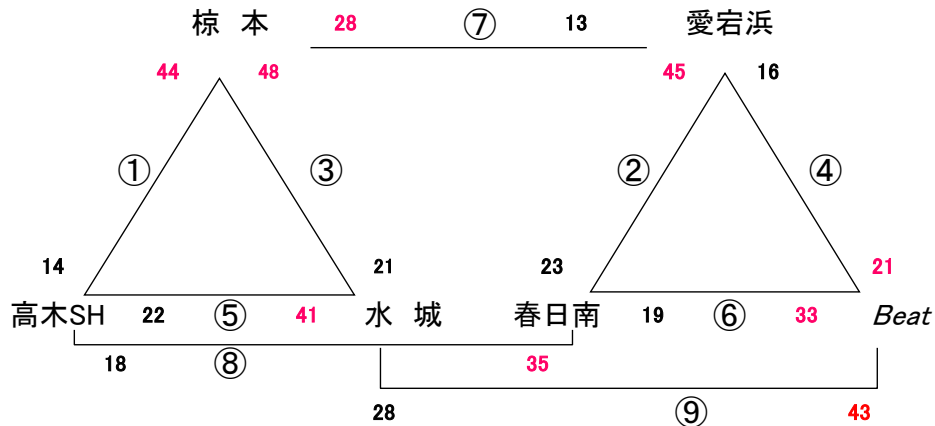

2019. 5. 3 (金) GWキャンプ 稲築体育館

Aコート:男子

Bコート:女子

会場住所 嘉麻市鴨生 (かもお) 434 0948-42-1177 棕本 柏民 080-1781-4972

※ 問い合わせは会場責任者をお願いします。

☆ 試合間は7分、試合時間は5-1-5(3)5-1-5でおこないます。

試合		Aコート(男子)		Bコート(女子)	
1	9:00	対戦	愛宕浜 — 水城	対戦	棕本 — 高木SH
		審判	MJ ・ 原田ARCS	審判	愛宕浜 ・ 春日南
		T. O.	棕本	T. O.	水城
2	9:55	対戦	MJ — 原田ARCS	対戦	愛宕浜 — 春日南
		審判	棕本 ・ 愛宕浜	審判	水城 ・ 棕本
		T. O.	横手SH	T. O.	Beat
3	10:50	対戦	棕本 — 愛宕浜	対戦	水城 — 棕本
		審判	横手SH ・ MJ	審判	Beat ・ 愛宕浜
		T. O.	水城	T. O.	高木SH
4	11:45	対戦	横手SH — MJ	対戦	Beat — 愛宕浜
		審判	水城 ・ 棕本	審判	高木SH ・ 水城
		T. O.	原田ARCS	T. O.	春日南
5	12:40	対戦	水城 — 棕本	対戦	高木SH — 水城
		審判	原田ARCS ・ 横手SH	審判	春日南 ・ Beat
		T. O.	愛宕浜	T. O.	棕本
6	13:35	対戦	原田ARCS — 横手SH	対戦	春日南 — Beat
		審判	愛宕浜 ・ MJ	審判	棕本 ・ 愛宕浜
		T. O.	棕本	T. O.	水城
7	14:30	対戦	愛宕浜 — MJ	対戦	棕本 — 愛宕浜
		審判	水城 ・ 原田ARCS	審判	高木SH ・ 春日南
		T. O.	横手SH	T. O.	Beat
8	15:25	対戦	水城 — 原田ARCS	対戦	高木SH — 春日南
		審判	棕本 ・ 横手SH	審判	水城 ・ Beat
		T. O.	MJ	T. O.	愛宕浜
9	16:20	対戦	棕本 — 横手SH	対戦	水城 — Beat
		審判	愛宕浜 ・ 水城	審判	棕本 ・ 高木SH
		T. O.	水城	T. O.	高木SH