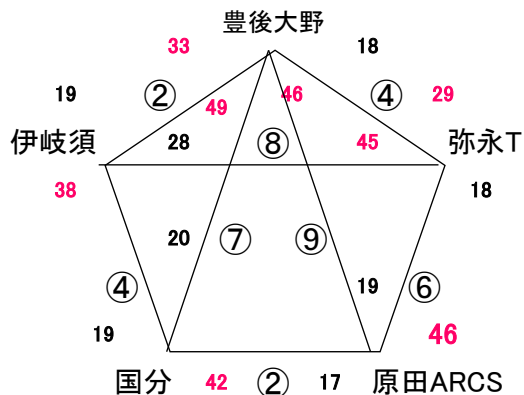

2019. 5. 4 (土) GWキャンプ 伊岐須小体育館

Aコート: 男子