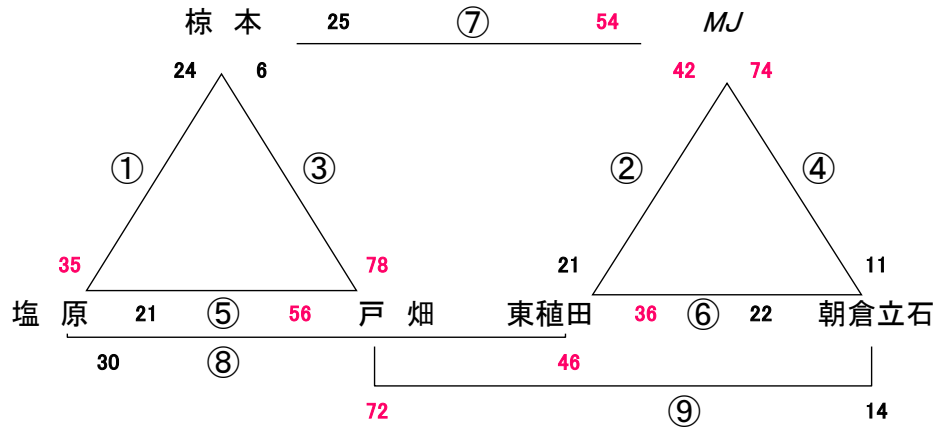

2019. 5. 4 (土) GWキャンプ 稲築体育館

Aコート:男子