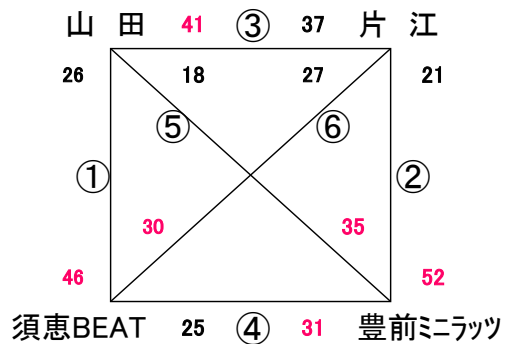

2019. 5. 3 (金) GWキャンプ 下山田小体育館

男子

☆ 試合間は7分、試合時間は5-1-5(3)5-1-5でおこないます。

★試合が連続になるときの試合間は話し合って運営して下さい。

会場住所 嘉麻市下山田341 0948-52-0309 山田 室井 090-4350-7946

※ 問い合わせは会場責任者をお願いします。

試合		(男子)	
1	9:00	対戦	山田 — 須恵BEAT
		審判	豊前ミラッツ ・ 片江
		T. O.	豊前ミラッツ
2	9:55	対戦	豊前ミラッツ — 片江
		審判	山田 ・ 須恵BEAT
		T. O.	山田
3	10:50	対戦	山田 — 片江
		審判	須恵BEAT ・ 豊前ミラッツ
		T. O.	須恵BEAT
昼食			
4	12:40	対戦	須恵BEAT — 豊前ミラッツ
		審判	山田 ・ 片江
		T. O.	片江
5	13:35	対戦	豊前ミラッツ — 山田
		審判	片江 ・ 須恵BEAT
		T. O.	須恵BEAT
6	14:30	対戦	片江 — 須恵BEAT
		審判	豊前ミラッツ ・ 山田
		T. O.	山田