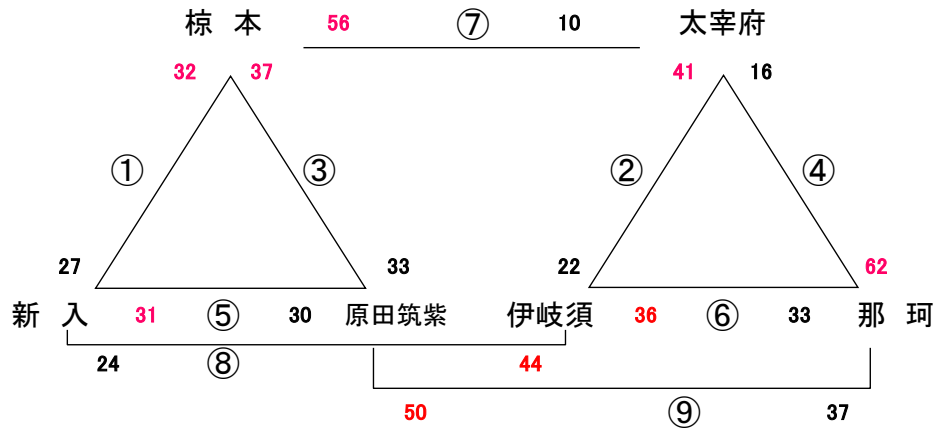

2019. 5. 5 (日) GWキャンプ 稲築体育館

Aコート: 男子

Bコート: 女子

会場住所 嘉麻市鴨生 (かもお) 434 0948-42-1177 棕本 柏民 080-1781-4972

※ 問い合わせは会場責任者をお願いします。

☆ 試合間は7分、試合時間は5-1-5(3)5-1-5でおこないます。

試合		Aコート(男子)		Bコート(女子)	
1	9:00	対戦	原田筑紫 - 伊岐須	対戦	棕本 - 新入
		審判	原田ARCS ・ 大野北	審判	太宰府 ・ 伊岐須
		T. O.	ジムラッツ	T. O.	原田筑紫
2	9:55	対戦	原田ARCS - 大野北	対戦	太宰府 - 伊岐須
		審判	ジムラッツ ・ 原田筑紫	審判	原田筑紫 ・ 棕本
		T. O.	棕本	T. O.	那珂
3	10:50	対戦	ジムラッツ - 原田筑紫	対戦	原田筑紫 - 棕本
		審判	棕本 ・ 原田ARCS	審判	那珂 ・ 太宰府
		T. O.	伊岐須	T. O.	新入
4	11:45	対戦	棕本 - 原田ARCS	対戦	那珂 - 太宰府
		審判	伊岐須 ・ ジムラッツ	審判	新入 ・ 原田筑紫
		T. O.	大野北	T. O.	伊岐須
5	12:40	対戦	伊岐須 - ジムラッツ	対戦	新入 - 原田筑紫
		審判	大野北 ・ 棕本	審判	伊岐須 ・ 那珂
		T. O.	原田筑紫	T. O.	棕本
6	13:35	対戦	大野北 - 棕本	対戦	伊岐須 - 那珂
		審判	原田筑紫 ・ 原田ARCS	審判	棕本 ・ 太宰府
		T. O.	ジムラッツ	T. O.	原田筑紫
7	14:30	対戦	原田筑紫 - 原田ARCS	対戦	棕本 - 太宰府
		審判	伊岐須 ・ 大野北	審判	新入 ・ 伊岐須
		T. O.	棕本	T. O.	那珂
8	15:25	対戦	伊岐須 - 大野北	対戦	新入 - 伊岐須
		審判	ジムラッツ ・ 棕本	審判	原田筑紫 ・ 那珂
		T. O.	原田ARCS	T. O.	太宰府
9	16:20	対戦	ジムラッツ - 棕本	対戦	原田筑紫 - 那珂
		審判	原田筑紫 ・ 伊岐須	審判	棕本 ・ 新入
		T. O.	伊岐須	T. O.	新入