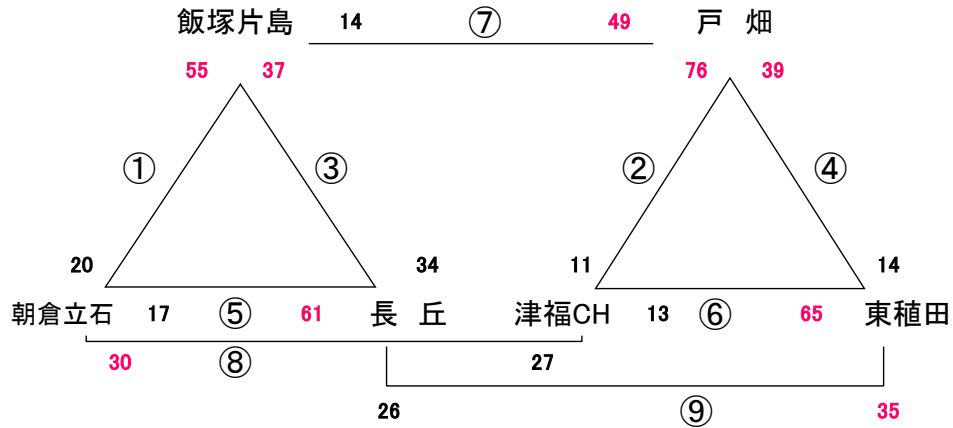

2019. 5. 3 (金) GWキャンプ 下山田小体育館

男子

☆ 試合間は7分、試合時間は5-1-5(3)5-1-5でおこないます。

★試合が連続になるときの試合間は話し合って運営して下さい。

会場住所 嘉麻市下山田341 0948-52-0309 山田 室井 090-4350-7946

※ 問い合わせは会場責任者をお願いします。

試合		(男子)	
1	9:00	対戦	山田 — 須恵BEAT
		審判	豊前ミラッツ ・ 片江
		T. O.	豊前ミラッツ
2	9:55	対戦	豊前ミラッツ — 片江
		審判	山田 ・ 須恵BEAT
		T. O.	山田
3	10:50	対戦	山田 — 片江
		審判	須恵BEAT ・ 豊前ミラッツ
		T. O.	須恵BEAT
昼食			
4	12:40	対戦	須恵BEAT — 豊前ミラッツ
		審判	山田 ・ 片江
		T. O.	片江
5	13:35	対戦	豊前ミラッツ — 山田
		審判	片江 ・ 須恵BEAT
		T. O.	須恵BEAT
6	14:30	対戦	片江 — 須恵BEAT
		審判	豊前ミラッツ ・ 山田
		T. O.	山田

2019. 5. 3 (金) GWキャンプ サルビアパーク

Aコート:男子

Bコート:女子

会場住所 嘉麻市上山田352 0948-52-1115 飯塚片島 逢坂 090-9729-2974

※ 問い合わせは会場責任者をお願いします。

☆ 試合間は7分、試合時間は5-1-5(3)5-1-5でおこないます。

試合		Aコート(男子)		Bコート(女子)	
1	9:00	対戦	飯塚片島 - 朝倉立石	対戦	ハートミラクルズ - 片江
		審判	戸畑・津福CH	審判	別府朝日・飯塚片島
		T.O.	長丘	T.O.	大分豊府
2	9:55	対戦	戸畑 - 津福CH	対戦	別府朝日 - 飯塚片島
		審判	長丘・飯塚片島	審判	大分豊府・ハートミラクルズ
		T.O.	東植田	T.O.	三輪
3	10:50	対戦	長丘 - 飯塚片島	対戦	大分豊府 - ハートミラクルズ
		審判	東植田・戸畑	審判	三輪・別府朝日
		T.O.	朝倉立石	T.O.	片江
4	11:45	対戦	東植田 - 戸畑	対戦	三輪 - 別府朝日
		審判	朝倉立石・長丘	審判	片江・大分豊府
		T.O.	津福CH	T.O.	飯塚片島
5	12:40	対戦	朝倉立石 - 長丘	対戦	片江 - 大分豊府
		審判	津福CH・東植田	審判	飯塚片島・三輪
		T.O.	飯塚片島	T.O.	ハートミラクルズ
6	13:35	対戦	津福CH - 東植田	対戦	飯塚片島 - 三輪
		審判	飯塚片島・戸畑	審判	ハートミラクルズ・別府朝日
		T.O.	長丘	T.O.	大分豊府
7	14:30	対戦	飯塚片島 - 戸畑	対戦	ハートミラクルズ - 別府朝日
		審判	朝倉立石・津福CH	審判	片江・飯塚片島
		T.O.	東植田	T.O.	三輪
8	15:25	対戦	朝倉立石 - 津福CH	対戦	片江 - 飯塚片島
		審判	長丘・東植田	審判	大分豊府・三輪
		T.O.	戸畑	T.O.	別府朝日
9	16:20	対戦	長丘 - 東植田	対戦	大分豊府 - 三輪
		審判	飯塚片島・朝倉立石	審判	ハートミラクルズ・片江
		T.O.	朝倉立石	T.O.	片江