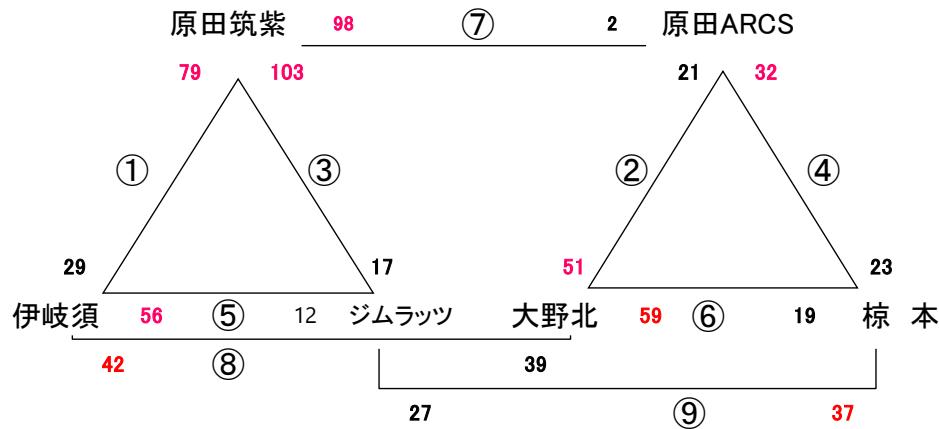

2019. 5. 5 (日) GWキャンプ 稲築体育館

Aコート: 男子