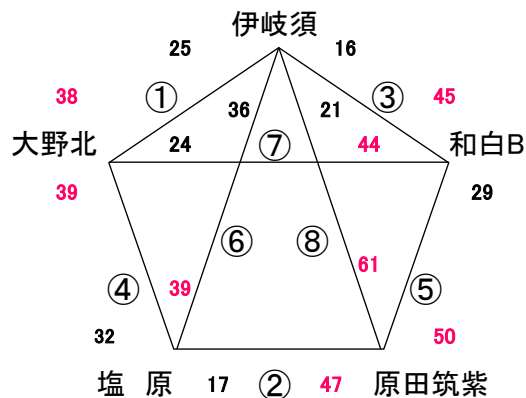

2019. 5. 3 (金) GWキャンプ 稲築体育館

Aコート:男子

Bコート:女子

会場住所 嘉麻市鴨生 (かもお) 434 0948-42-1177 棕本 柏民 080-1781-4972

※ 問い合わせは会場責任者をお願いします。

☆ 試合間は7分、試合時間は5-1-5(3)5-1-5でおこないます。

試合		Aコート(男子)		Bコート(女子)	
1	9:00	対戦	愛宕浜 — 水城	対戦	棕本 — 高木SH
		審判	MJ ・ 原田ARCS	審判	愛宕浜 ・ 春日南
		T. O.	棕本	T. O.	水城
2	9:55	対戦	MJ — 原田ARCS	対戦	愛宕浜 — 春日南
		審判	棕本 ・ 愛宕浜	審判	水城 ・ 棕本
		T. O.	横手SH	T. O.	Beat
3	10:50	対戦	棕本 — 愛宕浜	対戦	水城 — 棕本
		審判	横手SH ・ MJ	審判	Beat ・ 愛宕浜
		T. O.	水城	T. O.	高木SH
4	11:45	対戦	横手SH — MJ	対戦	Beat — 愛宕浜
		審判	水城 ・ 棕本	審判	高木SH ・ 水城
		T. O.	原田ARCS	T. O.	春日南
5	12:40	対戦	水城 — 棕本	対戦	高木SH — 水城
		審判	原田ARCS ・ 横手SH	審判	春日南 ・ Beat
		T. O.	愛宕浜	T. O.	棕本
6	13:35	対戦	原田ARCS — 横手SH	対戦	春日南 — Beat
		審判	愛宕浜 ・ MJ	審判	棕本 ・ 愛宕浜
		T. O.	棕本	T. O.	水城
7	14:30	対戦	愛宕浜 — MJ	対戦	棕本 — 愛宕浜
		審判	水城 ・ 原田ARCS	審判	高木SH ・ 春日南
		T. O.	横手SH	T. O.	Beat
8	15:25	対戦	水城 — 原田ARCS	対戦	高木SH — 春日南
		審判	棕本 ・ 横手SH	審判	水城 ・ Beat
		T. O.	MJ	T. O.	愛宕浜
9	16:20	対戦	棕本 — 横手SH	対戦	水城 — Beat
		審判	愛宕浜 ・ 水城	審判	棕本 ・ 高木SH
		T. O.	水城	T. O.	高木SH

2019. 5. 3 (水) GWキャンプ 伊岐須小体育館

Aコート: 男子

Bコート: 女子

会場住所 飯塚市伊岐須843 0948-22-2349 伊岐須 渡部 090-9478-9217

※ 問い合わせは会場責任者をお願いします。

☆ 試合間は7分、試合時間は5-1-5(3)5-1-5でおこないます。

試合		(男子)	(女子)
1	9:00	対戦 伊岐須 — 大野北	対戦 原田筑紫 — 長丘
		審判 塩原・原田筑紫	審判 HAKATA W・新入
		T.O. 和白白	T.O. 伊岐須
2	9:55	対戦 塩原 — 原田筑紫	対戦 HAKATA W — 新入
		審判 伊岐須・和白白	審判 伊岐須・原田筑紫
		T.O. 大野北	T.O. 志免WK
3	10:50	対戦 伊岐須 — 和白白	対戦 伊岐須 — 原田筑紫
		審判 大野北・塩原	審判 志免WK・HAKATA W
		T.O. 原田筑紫	T.O. 長丘
4	11:45	対戦 大野北 — 塩原	対戦 志免WK — HAKATA W
		審判 原田筑紫・和白白	審判 長丘・伊岐須
		T.O. 伊岐須	T.O. 新入
5	12:40	対戦 原田筑紫 — 和白白	対戦 長丘 — 伊岐須
		審判 塩原・伊岐須	審判 新入・志免WK
		T.O. 大野北	T.O. 原田筑紫
6	13:35	対戦 塩原 — 伊岐須	対戦 新入 — 志免WK
		審判 和白白・大野北	審判 原田筑紫・HAKATA W
		T.O. 原田筑紫	T.O. 伊岐須
7	14:30	対戦 和白白 — 大野北	対戦 原田筑紫 — HAKATA W
		審判 原田筑紫・伊岐須	審判 長丘・新入
		T.O. 塩原	T.O. 志免WK
8	15:25	対戦 原田筑紫 — 伊岐須	対戦 長丘 — 新入
		審判 塩原・大野北	審判 伊岐須・志免WK
		T.O. 和白白	T.O. HAKATA W
9	16:20	対戦 —	対戦 伊岐須 — 志免WK
		審判 .	審判 原田筑紫・長丘
		T.O.	T.O. 長丘