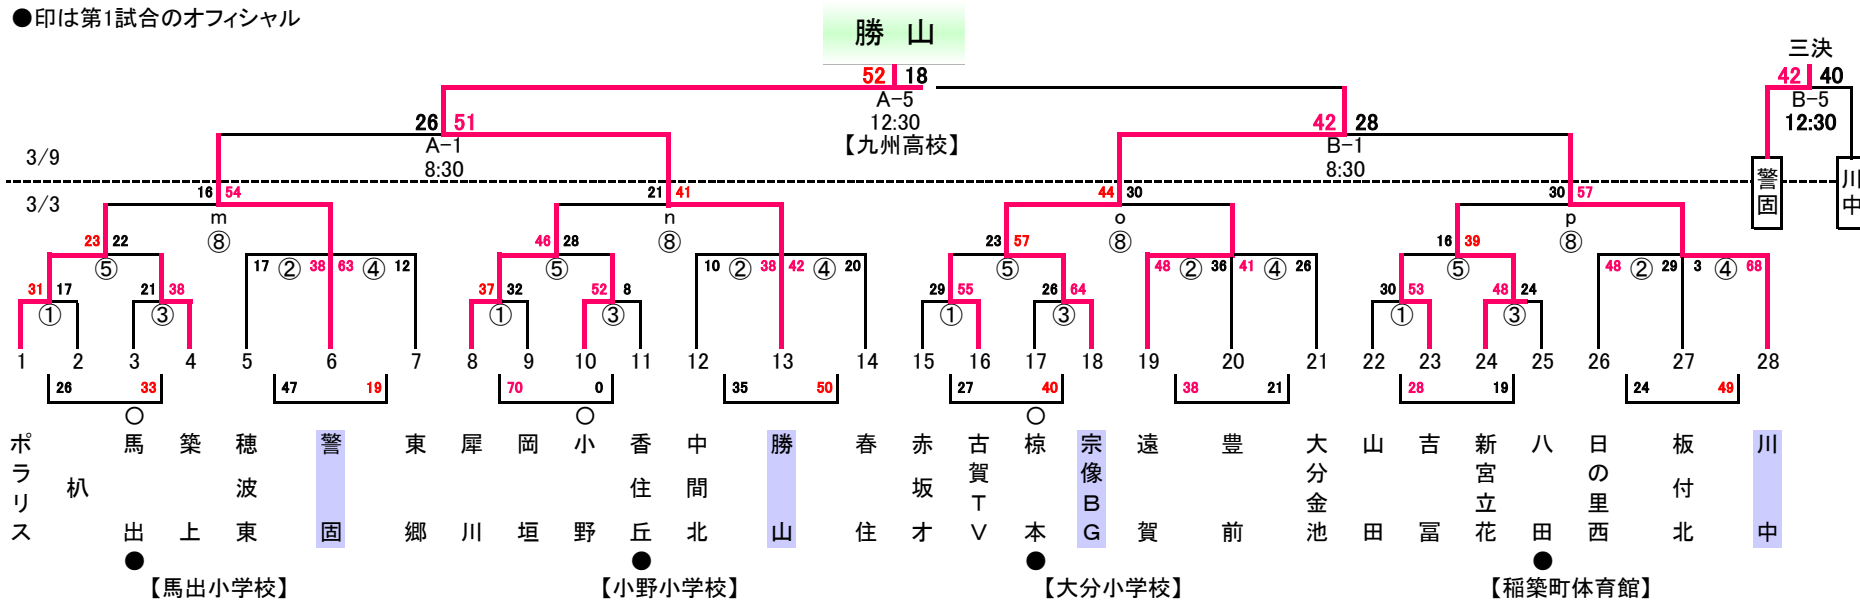

第58回 綾杉杯ミニバスケットボール大会 (1部)

○印は会場校
●印は第1試合のオフィシャル

○印は会場校
●印は第1試合のオフィシャル

第58回 綾杉杯ミニバスケットボール大会 (2部B)

○印は会場校
●印は第1試合のオフィシャル

○印は会場校
●印は第1試合のオフィシャル

第58回 綾杉杯ミニバスケットボール大会 (2部C)

○印は会場校
●印は第1試合のオフィシャル

○印は会場校
●印は第1試合のオフィシャル