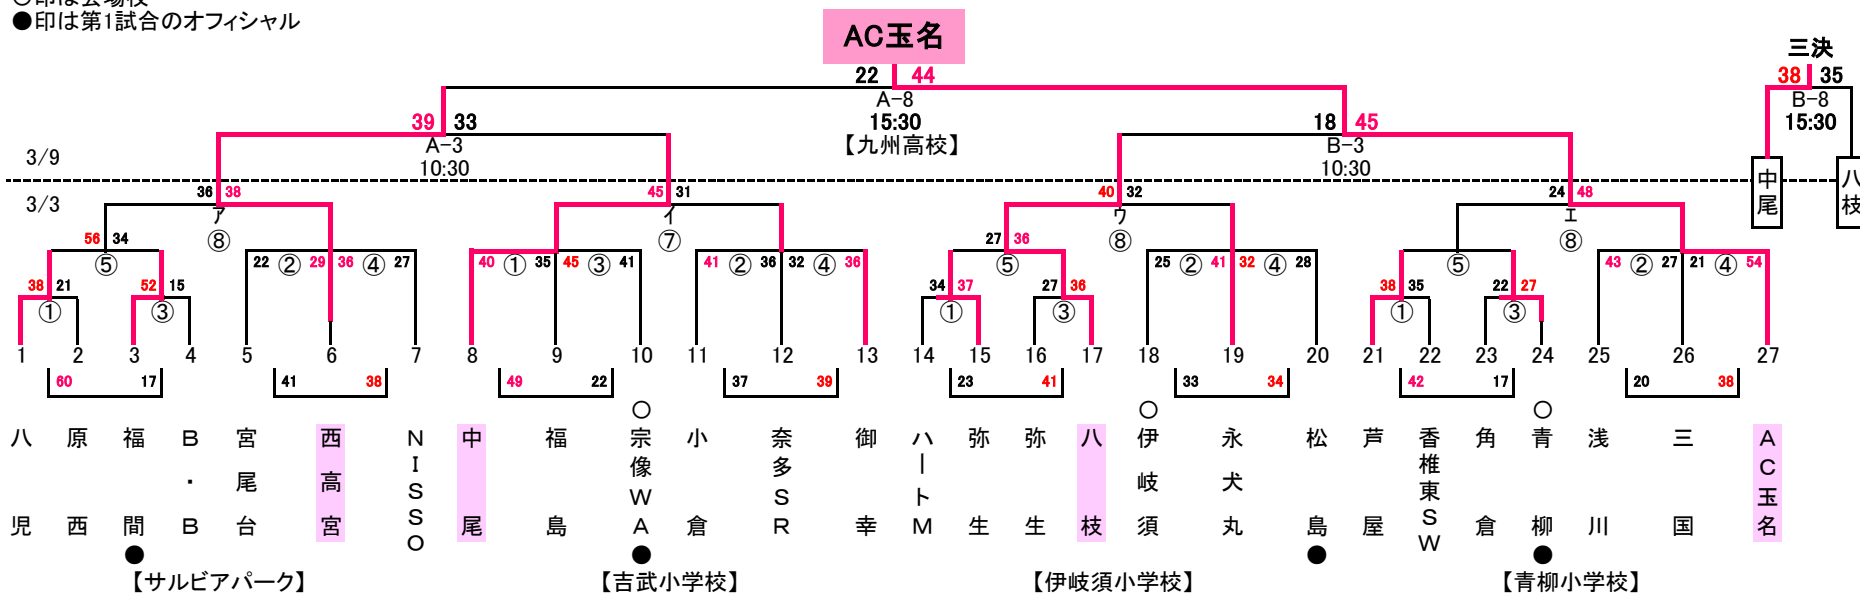

第58回 綾杉杯ミニバスケットボール大会 (1部)

○印は会場校
●印は第1試合のオフィシャル

○印は会場校
●印は第1試合のオフィシャル

第58回 綾杉杯ミニバスケットボール大会 (2部B)

○印は会場校
●印は第1試合のオフィシャル

○印は会場校
●印は第1試合のオフィシャル

第58回 綾杉杯ミニバスケットボール大会 (2部C)

○印は会場校
●印は第1試合のオフィシャル

○印は会場校
●印は第1試合のオフィシャル