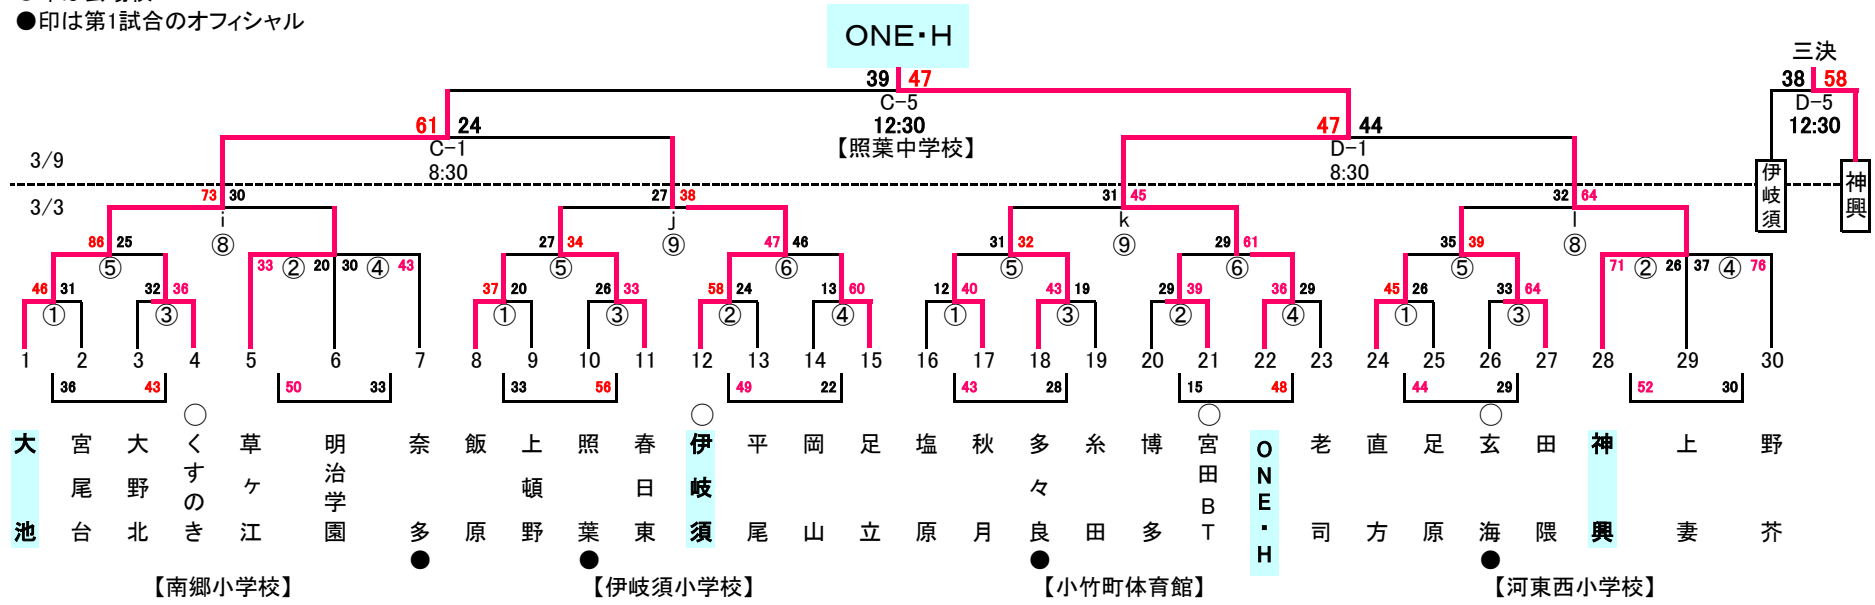

第58回 綾杉杯ミニバスケットボール大会 (1部)

○印は会場校
●印は第1試合のオフィシャル

○印は会場校
●印は第1試合のオフィシャル

第58回 綾杉杯ミニバスケットボール大会 (2部B)

○印は会場校
●印は第1試合のオフィシャル

○印は会場校
●印は第1試合のオフィシャル

第58回 綾杉杯ミニバスケットボール大会 (2部C)

○印は会場校
●印は第1試合のオフィシャル

○印は会場校
●印は第1試合のオフィシャル