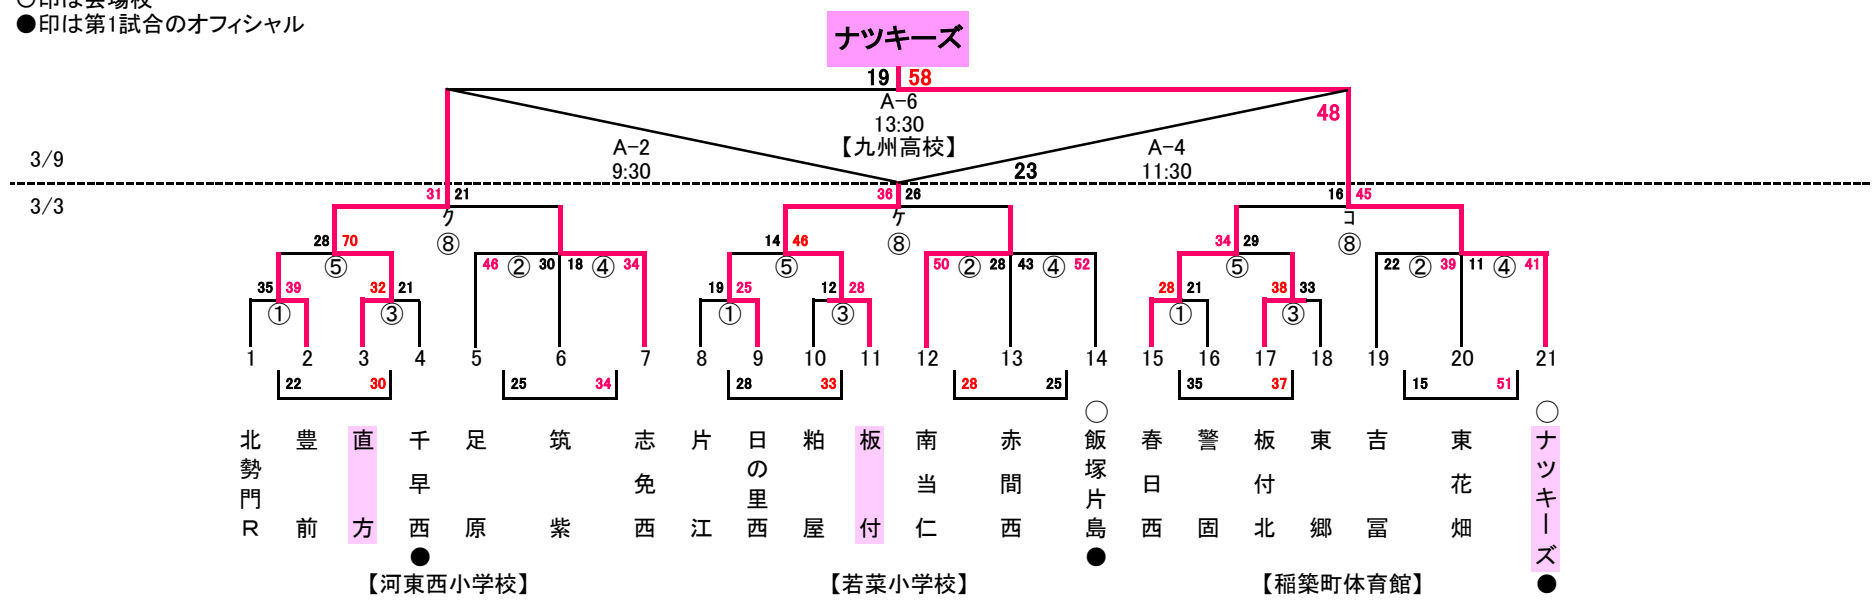

第58回 綾杉杯ミニバスケットボール大会 (1部)

○印は会場校
●印は第1試合のオフィシャル

○印は会場校
●印は第1試合のオフィシャル

第58回 綾杉杯ミニバスケットボール大会 (2部B)

○印は会場校
●印は第1試合のオフィシャル

○印は会場校
●印は第1試合のオフィシャル

第58回 綾杉杯ミニバスケットボール大会 (2部C)

○印は会場校
●印は第1試合のオフィシャル

○印は会場校
●印は第1試合のオフィシャル