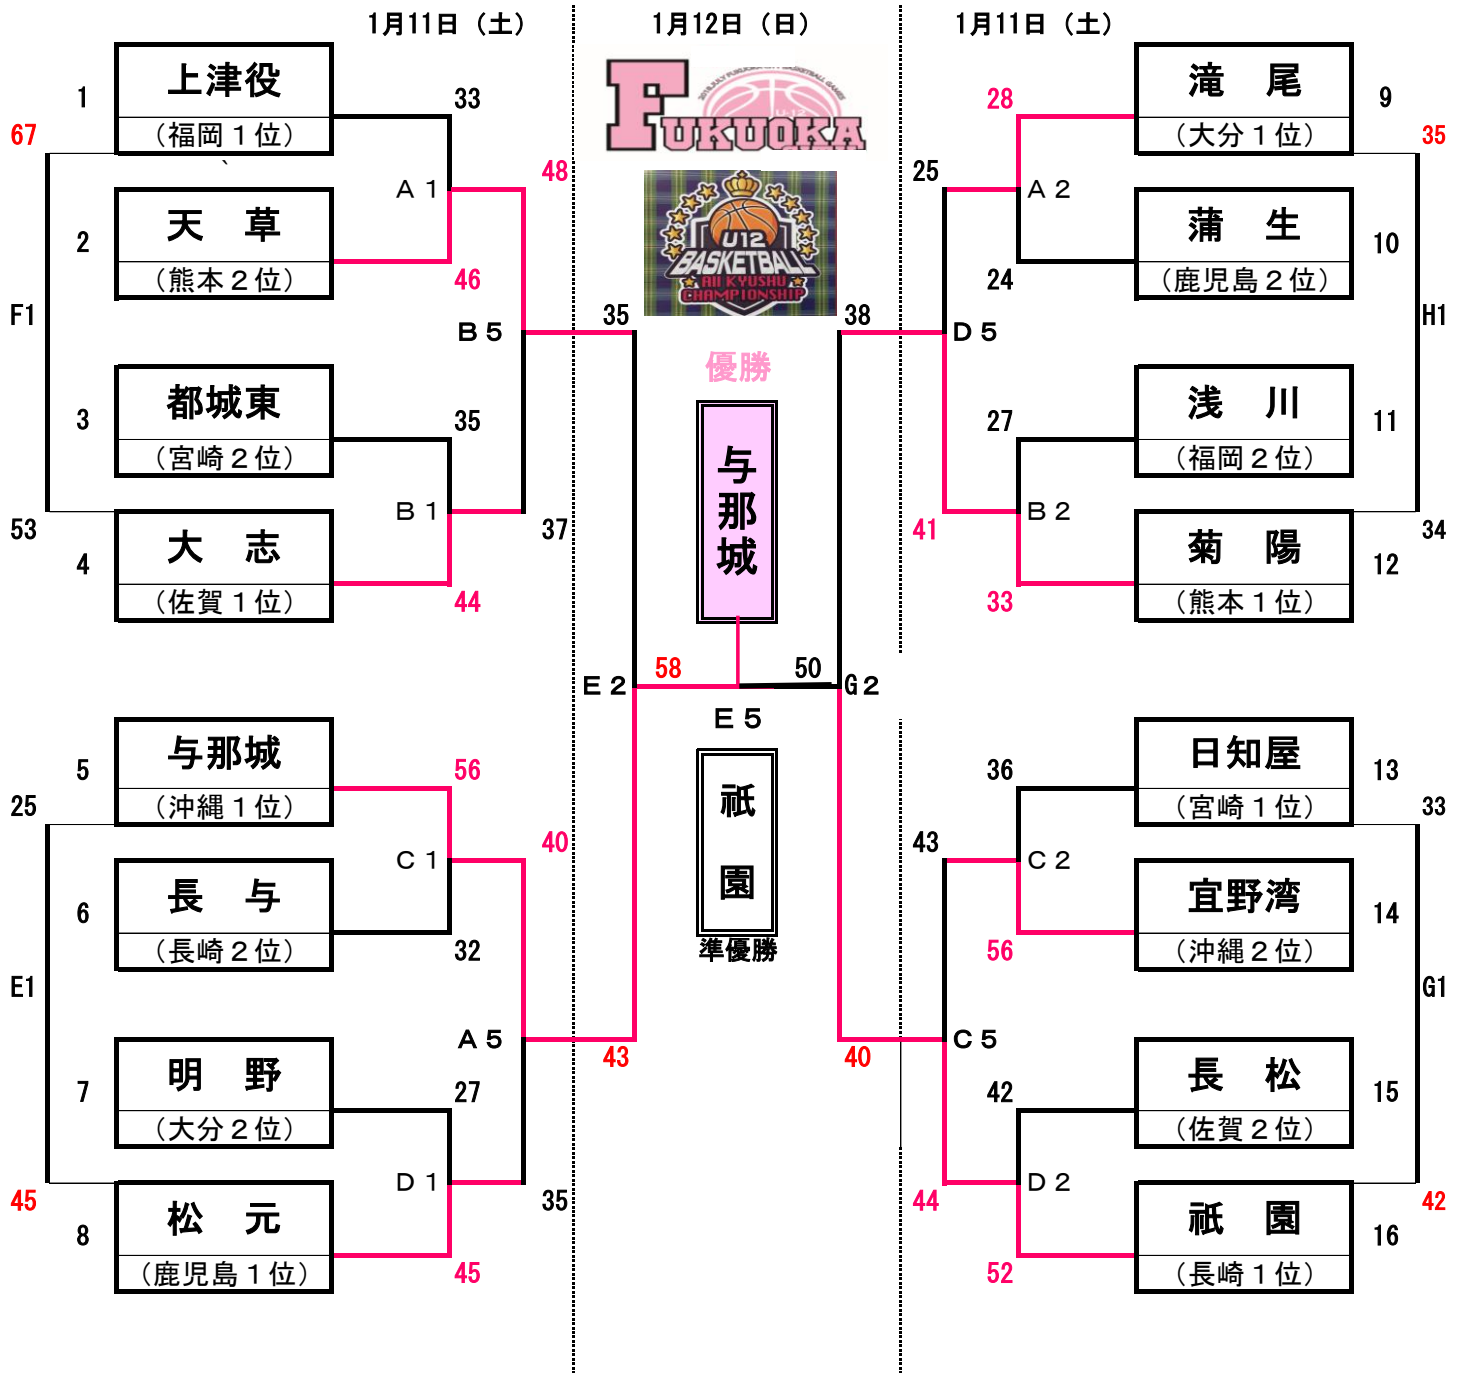

第40回 U12全九州バスケットボール大会（女子）

【女子】

注意事項

- 両日ともに、開場時間は8:00です。
- 第1試合のウォーミングアップ開始時刻は試合開始30分前です。
- ゴミは各自で必ずお持ち帰りください。
- 応援は指定された場所をお願いします。(シートによる場所取りはご遠慮ください。)
- メインアリーナに関しては、一般・応援の方の1階フロアへの侵入は禁止します。(選手・スタッフ・大会役員のみ)
- 久留米アリーナへのお問い合わせはご遠慮ください。