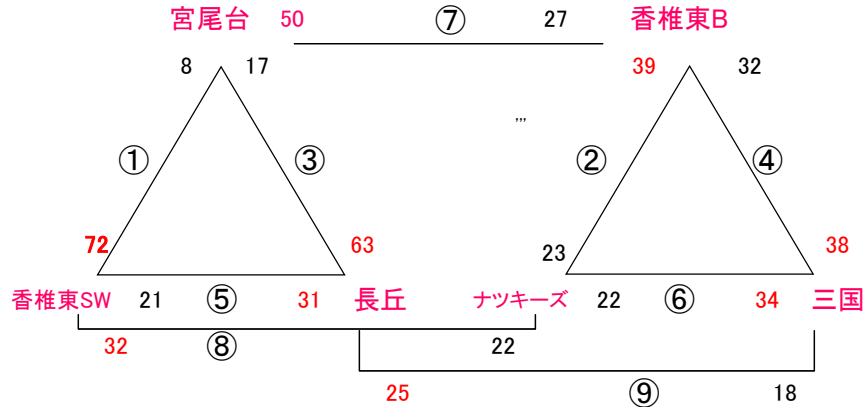

2024. 5. 5 (日祝) GWキャンプ サルビアパーク

Aコート:男子

Bコート:女子

☆ 試合間は7分、試合時間は5-1-5(3)5-1-5でおこないます。

会場住所 嘉麻市上山田352 0948-52-1115 ナツキーズ 西野 080-1733-2658

※ 問い合わせは会場責任者をお願いします。

試合		Aコート(男子)		Bコート(女子)	
1	9:00	対戦	伊岐須 - 戸畑	対戦	宮尾台 - 香椎東SW
		審判	百道SS ・ 須恵ビート	審判	香椎東B ・ ナツキーズ
		T. O.	SHINE☆EYES	T. O.	長丘
2	9:55	対戦	百道SS - 須恵ビート	対戦	香椎東B - ナツキーズ
		審判	伊岐須 ・ SHINE☆EYES	審判	長丘 ・ 宮尾台
		T. O.	戸畑	T. O.	三国
3	10:50	対戦	伊岐須 - SHINE☆EYES	対戦	長丘 - 宮尾台
		審判	戸畑 ・ 百道SS	審判	三国 ・ 香椎東B
		T. O.	須恵ビート	T. O.	香椎東SW
4	11:45	対戦	戸畑 - 百道SS	対戦	三国 - 香椎東B
		審判	須恵ビート ・ SHINE☆EYES	審判	香椎東SW ・ 長丘
		T. O.	伊岐須	T. O.	ナツキーズ
5	12:40	対戦	須恵ビート - SHINE☆EYES	対戦	香椎東SW - 長丘
		審判	百道SS ・ 伊岐須	審判	ナツキーズ ・ 三国
		T. O.	戸畑	T. O.	宮尾台
6	13:35	対戦	百道SS - 伊岐須	対戦	ナツキーズ - 三国
		審判	SHINE☆EYES ・ 戸畑	審判	宮尾台 ・ 香椎東B
		T. O.	須恵ビート	T. O.	長丘
7	14:30	対戦	SHINE☆EYES - 戸畑	対戦	宮尾台 - 香椎東B
		審判	須恵ビート ・ 伊岐須	審判	香椎東SW ・ ナツキーズ
		T. O.	百道SS	T. O.	三国
8	15:25	対戦	須恵ビート - 伊岐須	対戦	香椎東SW - ナツキーズ
		審判	SHINE☆EYES ・ 戸畑	審判	長丘 ・ 三国
		T. O.	SHINE☆EYES	T. O.	香椎東B
9	16:20	対戦	-	対戦	長丘 - 三国
		審判	.	審判	宮尾台 ・ 香椎東SW
		T. O.		T. O.	香椎東SW

審判は機械的に組んであります。男女で自チームを吹くときなどはA/Bコート入れ替わるなど話し合ってください

2024. 5. 5(日祝) GWキャンプ 若菜小体育館

男子

☆ 試合間は7分、試合時間は5-1-5(3)5-1-5でおこないます。

会場住所 飯塚市小正249-2 0948-22-0581 IIKATA 逢坂 090-9729-2974

※ 問い合わせは会場責任者をお願いします。

試合		(男子)	
1	9:00	対戦	33 — 原田
		審判	長丘 ・ Vポラリス
		T. O.	弥永ツインズ
2	9:55	対戦	長丘 — Vポラリス
		審判	33 ・ 弥永ツインズ
		T. O.	原田
3	10:50	対戦	33 — 弥永ツインズ
		審判	原田 ・ 長丘
		T. O.	Vポラリス
4	11:45	対戦	原田 — 長丘
		審判	Vポラリス ・ 弥永ツインズ
		T. O.	33
5	12:40	対戦	Vポラリス — 弥永ツインズ
		審判	長丘 ・ 33
		T. O.	原田
6	13:35	対戦	長丘 — 33
		審判	弥永ツインズ ・ 原田
		T. O.	Vポラリス
7	14:30	対戦	弥永ツインズ — 原田
		審判	Vポラリス ・ 33
		T. O.	長丘
8	15:25	対戦	Vポラリス — 33
		審判	弥永ツインズ ・ 原田
		T. O.	弥永ツインズ