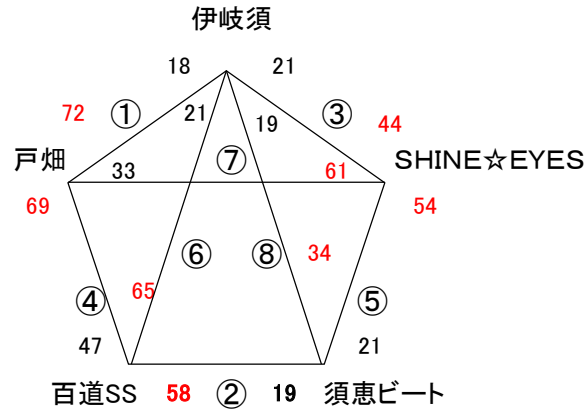

2024. 5. 5 (日祝) GWキャンプ サルビアパーク

Aコート:男子

Bコート:女子

☆ 試合間は7分、試合時間は5-1-5(3)5-1-5でおこないます。

会場住所 嘉麻市上山田352 0948-52-1115 ナツキーズ 西野 080-1733-2658

※ 問い合わせは会場責任者をお願いします。

試合		Aコート(男子)		Bコート(女子)	
1	9:00	対戦	伊岐須 - 戸畑	対戦	宮尾台 - 香椎東SW
		審判	百道SS ・ 須恵ビート	審判	香椎東B ・ ナツキーズ
		T. O.	SHINE☆EYES	T. O.	長丘
2	9:55	対戦	百道SS - 須恵ビート	対戦	香椎東B - ナツキーズ
		審判	伊岐須 ・ SHINE☆EYES	審判	長丘 ・ 宮尾台
		T. O.	戸畑	T. O.	三国
3	10:50	対戦	伊岐須 - SHINE☆EYES	対戦	長丘 - 宮尾台
		審判	戸畑 ・ 百道SS	審判	三国 ・ 香椎東B
		T. O.	須恵ビート	T. O.	香椎東SW
4	11:45	対戦	戸畑 - 百道SS	対戦	三国 - 香椎東B
		審判	須恵ビート ・ SHINE☆EYES	審判	香椎東SW ・ 長丘
		T. O.	伊岐須	T. O.	ナツキーズ
5	12:40	対戦	須恵ビート - SHINE☆EYES	対戦	香椎東SW - 長丘
		審判	百道SS ・ 伊岐須	審判	ナツキーズ ・ 三国
		T. O.	戸畑	T. O.	宮尾台
6	13:35	対戦	百道SS - 伊岐須	対戦	ナツキーズ - 三国
		審判	SHINE☆EYES ・ 戸畑	審判	宮尾台 ・ 香椎東B
		T. O.	須恵ビート	T. O.	長丘
7	14:30	対戦	SHINE☆EYES - 戸畑	対戦	宮尾台 - 香椎東B
		審判	須恵ビート ・ 伊岐須	審判	香椎東SW ・ ナツキーズ
		T. O.	百道SS	T. O.	三国
8	15:25	対戦	須恵ビート - 伊岐須	対戦	香椎東SW - ナツキーズ
		審判	SHINE☆EYES ・ 戸畑	審判	長丘 ・ 三国
		T. O.	SHINE☆EYES	T. O.	香椎東B
9	16:20	対戦	-	対戦	長丘 - 三国
		審判	.	審判	宮尾台 ・ 香椎東SW
		T. O.		T. O.	香椎東SW

審判は機械的に組んであります。男女で自チームを吹くときなどはA/Bコート入れ替わるなど話し合ってください

変更 2024. 5. 5(日祝) GWキャンプ 筑穂体育館

Aコート:男子

Bコート:女子

☆ 試合間は7分、試合時間は5-1-5(3)5-1-5でおこないます。

会場住所 飯塚市長尾1340 0948-72-2204 棕本 柏民 080-1781-4972

※ 問い合わせは会場責任者をお願いします。

試合		Aコート(男子)		Bコート(女子)	
1	9:00	対戦	棕本 — 中津W	対戦	太宰府 — 棕本
		審判	野芥S ・ BYGONES	審判	新入 ・ 春日南
		T. O.	大池	T. O.	浅川
2	9:55	対戦	野芥S — BYGONES	対戦	新入 — 春日南
		審判	大池 ・ 棕本	審判	浅川 ・ 太宰府
		T. O.	大野北P	T. O.	七隈
3	10:50	対戦	大池 — 棕本	対戦	浅川 — 太宰府
		審判	大野北P ・ 野芥S	審判	七隈 ・ 新入
		T. O.	中津W	T. O.	棕本
4	11:45	対戦	大野北P — 野芥S	対戦	七隈 — 新入
		審判	中津W ・ 大池	審判	棕本 ・ 浅川
		T. O.	BYGONES	T. O.	春日南
5	12:40	対戦	中津W — 大池	対戦	棕本 — 浅川
		審判	BYGONES ・ 大野北P	審判	春日南 ・ 七隈
		T. O.	棕本	T. O.	太宰府
6	13:35	対戦	BYGONES — 大野北P	対戦	春日南 — 七隈
		審判	棕本 ・ 野芥S	審判	太宰府 ・ 新入
		T. O.	大池	T. O.	浅川
7	14:30	対戦	棕本 — 野芥S	対戦	太宰府 — 新入
		審判	中津W ・ BYGONES	審判	棕本 ・ 春日南
		T. O.	大野北P	T. O.	七隈
8	15:25	対戦	中津W — BYGONES	対戦	棕本 — 春日南
		審判	大池 ・ 大野北P	審判	浅川 ・ 七隈
		T. O.	野芥S	T. O.	新入
9	16:20	対戦	大池 — 大野北P	対戦	浅川 — 七隈
		審判	棕本 ・ 中津W	審判	太宰府 ・ 棕本
		T. O.	中津W	T. O.	棕本