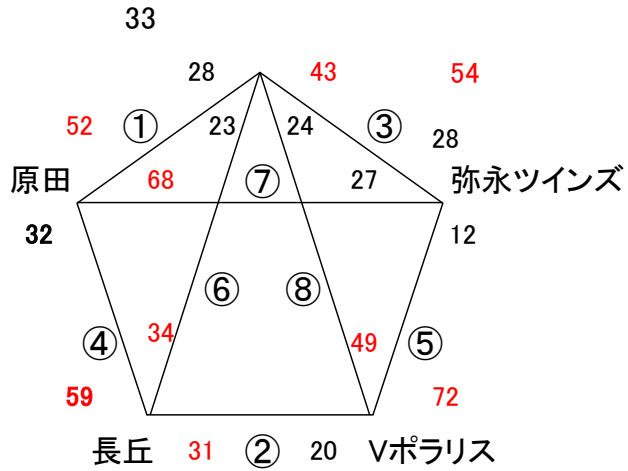

審判は機械的に組んであります。男女で自チームを吹くときなどはA/Bコート入れ替わるなど話し合ってください

変更 2024. 5. 5(日祝) GWキャンプ 筑穂体育館

Aコート:男子

Bコート:女子

☆ 試合間は7分、試合時間は5-1-5(3)5-1-5でおこないます。

会場住所 飯塚市長尾1340 0948-72-2204 棕本 柏民 080-1781-4972

※ 問い合わせは会場責任者をお願いします。

試合		Aコート(男子)		Bコート(女子)	
1	9:00	対戦	棕本 — 中津W	対戦	太宰府 — 棕本
		審判	野芥S ・ BYGONES	審判	新入 ・ 春日南
		T. O.	大池	T. O.	浅川
2	9:55	対戦	野芥S — BYGONES	対戦	新入 — 春日南
		審判	大池 ・ 棕本	審判	浅川 ・ 太宰府
		T. O.	大野北P	T. O.	七隈
3	10:50	対戦	大池 — 棕本	対戦	浅川 — 太宰府
		審判	大野北P ・ 野芥S	審判	七隈 ・ 新入
		T. O.	中津W	T. O.	棕本
4	11:45	対戦	大野北P — 野芥S	対戦	七隈 — 新入
		審判	中津W ・ 大池	審判	棕本 ・ 浅川
		T. O.	BYGONES	T. O.	春日南
5	12:40	対戦	中津W — 大池	対戦	棕本 — 浅川
		審判	BYGONES ・ 大野北P	審判	春日南 ・ 七隈
		T. O.	棕本	T. O.	太宰府
6	13:35	対戦	BYGONES — 大野北P	対戦	春日南 — 七隈
		審判	棕本 ・ 野芥S	審判	太宰府 ・ 新入
		T. O.	大池	T. O.	浅川
7	14:30	対戦	棕本 — 野芥S	対戦	太宰府 — 新入
		審判	中津W ・ BYGONES	審判	棕本 ・ 春日南
		T. O.	大野北P	T. O.	七隈
8	15:25	対戦	中津W — BYGONES	対戦	棕本 — 春日南
		審判	大池 ・ 大野北P	審判	浅川 ・ 七隈
		T. O.	野芥S	T. O.	新入
9	16:20	対戦	大池 — 大野北P	対戦	浅川 — 七隈
		審判	棕本 ・ 中津W	審判	太宰府 ・ 棕本
		T. O.	中津W	T. O.	棕本

審判は機械的に組んであります。男女で自チームを吹くときなどはA/Bコート入れ替わるなど話し合ってください

2024. 5. 5(日祝) GWキャンプ 若菜小体育館

男子

☆ 試合間は7分、試合時間は5-1-5(3)5-1-5でおこないます。

会場住所 飯塚市小正249-2 0948-22-0581 IIKATA 逢坂 090-9729-2974

※ 問い合わせは会場責任者をお願いします。

試合		(男子)	
1	9:00	対戦	33 — 原田
		審判	長丘 ・ Vポラリス
		T. O.	弥永ツインズ
2	9:55	対戦	長丘 — Vポラリス
		審判	33 ・ 弥永ツインズ
		T. O.	原田
3	10:50	対戦	33 — 弥永ツインズ
		審判	原田 ・ 長丘
		T. O.	Vポラリス
4	11:45	対戦	原田 — 長丘
		審判	Vポラリス ・ 弥永ツインズ
		T. O.	33
5	12:40	対戦	Vポラリス — 弥永ツインズ
		審判	長丘 ・ 33
		T. O.	原田
6	13:35	対戦	長丘 — 33
		審判	弥永ツインズ ・ 原田
		T. O.	Vポラリス
7	14:30	対戦	弥永ツインズ — 原田
		審判	Vポラリス ・ 33
		T. O.	長丘
8	15:25	対戦	Vポラリス — 33
		審判	弥永ツインズ ・ 原田
		T. O.	弥永ツインズ