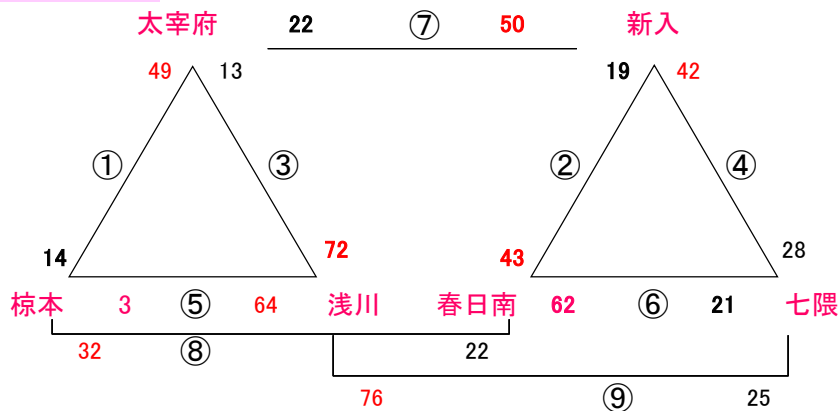

Bコート:女子

☆ 試合間は7分、試合時間は5-1-5(3)5-1-5でおこないます。

会場住所 飯塚市長尾1340 0948-72-2204 棕本 柏民 080-1781-4972

※ 問い合わせは会場責任者をお願いします。

試合		Aコート(男子)		Bコート(女子)	
1	9:00	対戦	棕本 — 中津W	対戦	太宰府 — 棕本
		審判	野芥S ・ BYGONES	審判	新入 ・ 春日南
		T. O.	大池	T. O.	浅川
2	9:55	対戦	野芥S — BYGONES	対戦	新入 — 春日南
		審判	大池 ・ 棕本	審判	浅川 ・ 太宰府
		T. O.	大野北P	T. O.	七隈
3	10:50	対戦	大池 — 棕本	対戦	浅川 — 太宰府
		審判	大野北P ・ 野芥S	審判	七隈 ・ 新入
		T. O.	中津W	T. O.	棕本
4	11:45	対戦	大野北P — 野芥S	対戦	七隈 — 新入
		審判	中津W ・ 大池	審判	棕本 ・ 浅川
		T. O.	BYGONES	T. O.	春日南
5	12:40	対戦	中津W — 大池	対戦	棕本 — 浅川
		審判	BYGONES ・ 大野北P	審判	春日南 ・ 七隈
		T. O.	棕本	T. O.	太宰府
6	13:35	対戦	BYGONES — 大野北P	対戦	春日南 — 七隈
		審判	棕本 ・ 野芥S	審判	太宰府 ・ 新入
		T. O.	大池	T. O.	浅川
7	14:30	対戦	棕本 — 野芥S	対戦	太宰府 — 新入
		審判	中津W ・ BYGONES	審判	棕本 ・ 春日南
		T. O.	大野北P	T. O.	七隈
8	15:25	対戦	中津W — BYGONES	対戦	棕本 — 春日南
		審判	大池 ・ 大野北P	審判	浅川 ・ 七隈
		T. O.	野芥S	T. O.	新入
9	16:20	対戦	大池 — 大野北P	対戦	浅川 — 七隈
		審判	棕本 ・ 中津W	審判	太宰府 ・ 棕本
		T. O.	中津W	T. O.	棕本

審判は機械的に組んであります。男女で自チームを吹くときなどはA/Bコート入れ替わるなど話し合ってください