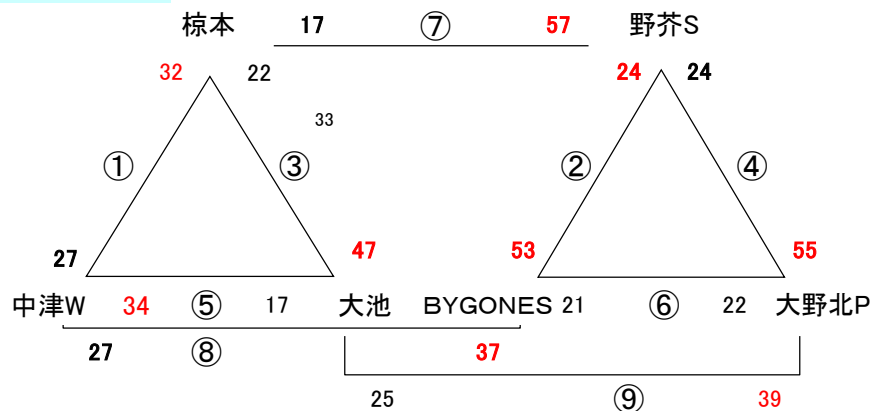

2024. 5. 5 (日祝) GWキャンプ サルビアパーク

Aコート:男子

Bコート:女子

☆ 試合間は7分、試合時間は5-1-5(3)5-1-5でおこないます。

会場住所 嘉麻市上山田352 0948-52-1115 ナツキーズ 西野 080-1733-2658

※ 問い合わせは会場責任者をお願いします。

試合		Aコート(男子)		Bコート(女子)	
1	9:00	対戦	伊岐須 - 戸畑	対戦	宮尾台 - 香椎東SW
		審判	百道SS ・ 須恵ビート	審判	香椎東B ・ ナツキーズ
		T. O.	SHINE☆EYES	T. O.	長丘
2	9:55	対戦	百道SS - 須恵ビート	対戦	香椎東B - ナツキーズ
		審判	伊岐須 ・ SHINE☆EYES	審判	長丘 ・ 宮尾台
		T. O.	戸畑	T. O.	三国
3	10:50	対戦	伊岐須 - SHINE☆EYES	対戦	長丘 - 宮尾台
		審判	戸畑 ・ 百道SS	審判	三国 ・ 香椎東B
		T. O.	須恵ビート	T. O.	香椎東SW
4	11:45	対戦	戸畑 - 百道SS	対戦	三国 - 香椎東B
		審判	須恵ビート ・ SHINE☆EYES	審判	香椎東SW ・ 長丘
		T. O.	伊岐須	T. O.	ナツキーズ
5	12:40	対戦	須恵ビート - SHINE☆EYES	対戦	香椎東SW - 長丘
		審判	百道SS ・ 伊岐須	審判	ナツキーズ ・ 三国
		T. O.	戸畑	T. O.	宮尾台
6	13:35	対戦	百道SS - 伊岐須	対戦	ナツキーズ - 三国
		審判	SHINE☆EYES ・ 戸畑	審判	宮尾台 ・ 香椎東B
		T. O.	須恵ビート	T. O.	長丘
7	14:30	対戦	SHINE☆EYES - 戸畑	対戦	宮尾台 - 香椎東B
		審判	須恵ビート ・ 伊岐須	審判	香椎東SW ・ ナツキーズ
		T. O.	百道SS	T. O.	三国
8	15:25	対戦	須恵ビート - 伊岐須	対戦	香椎東SW - ナツキーズ
		審判	SHINE☆EYES ・ 戸畑	審判	長丘 ・ 三国
		T. O.	SHINE☆EYES	T. O.	香椎東B
9	16:20	対戦	-	対戦	長丘 - 三国
		審判	.	審判	宮尾台 ・ 香椎東SW
		T. O.		T. O.	香椎東SW

審判は機械的に組んであります。男女で自チームを吹くときなどはA/Bコート入れ替わるなど話し合ってください

変更 2024. 5. 5(日祝) GWキャンプ 筑穂体育館

Aコート:男子

Bコート:女子

☆ 試合間は7分、試合時間は5-1-5(3)5-1-5でおこないます。

会場住所 飯塚市長尾1340 0948-72-2204 棕本 柏民 080-1781-4972

※ 問い合わせは会場責任者をお願いします。

試合		Aコート(男子)		Bコート(女子)	
1	9:00	対戦	棕本 — 中津W	対戦	太宰府 — 棕本
		審判	野芥S ・ BYGONES	審判	新入 ・ 春日南
		T. O.	大池	T. O.	浅川
2	9:55	対戦	野芥S — BYGONES	対戦	新入 — 春日南
		審判	大池 ・ 棕本	審判	浅川 ・ 太宰府
		T. O.	大野北P	T. O.	七隈
3	10:50	対戦	大池 — 棕本	対戦	浅川 — 太宰府
		審判	大野北P ・ 野芥S	審判	七隈 ・ 新入
		T. O.	中津W	T. O.	棕本
4	11:45	対戦	大野北P — 野芥S	対戦	七隈 — 新入
		審判	中津W ・ 大池	審判	棕本 ・ 浅川
		T. O.	BYGONES	T. O.	春日南
5	12:40	対戦	中津W — 大池	対戦	棕本 — 浅川
		審判	BYGONES ・ 大野北P	審判	春日南 ・ 七隈
		T. O.	棕本	T. O.	太宰府
6	13:35	対戦	BYGONES — 大野北P	対戦	春日南 — 七隈
		審判	棕本 ・ 野芥S	審判	太宰府 ・ 新入
		T. O.	大池	T. O.	浅川
7	14:30	対戦	棕本 — 野芥S	対戦	太宰府 — 新入
		審判	中津W ・ BYGONES	審判	棕本 ・ 春日南
		T. O.	大野北P	T. O.	七隈
8	15:25	対戦	中津W — BYGONES	対戦	棕本 — 春日南
		審判	大池 ・ 大野北P	審判	浅川 ・ 七隈
		T. O.	野芥S	T. O.	新入
9	16:20	対戦	大池 — 大野北P	対戦	浅川 — 七隈
		審判	棕本 ・ 中津W	審判	太宰府 ・ 棕本
		T. O.	中津W	T. O.	棕本