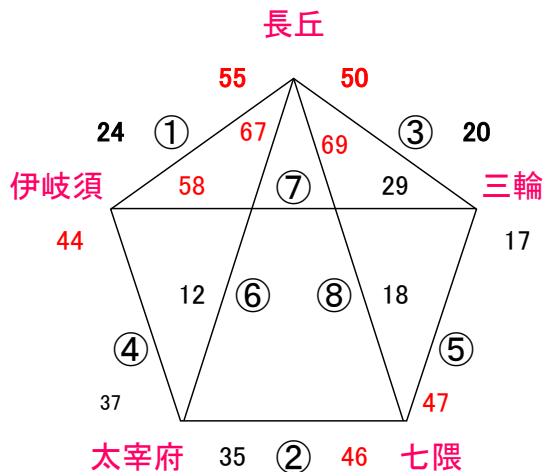

# 2024. 5. 4 (土祝) GWキャンプ 上山田小体育館

男子

☆ 試合間は7分、試合時間は5-1-5(3)5-1-5でおこないます。

会場住所 嘉麻市上山田502-36 0948-52-0309 山田T 三船 080-4276-0026

※ 問い合わせは会場責任者をお願いします。

試合		(男子)	
1	9:00	対戦	Yamada Trigger — MJ
		審判	伊岐須 ・ 大野北P
		T. O.	庄内SM
2	9:55	対戦	伊岐須 — 大野北P
		審判	Yamada Trigger ・ 庄内SM
		T. O.	MJ
3	10:50	対戦	Yamada Trigger — 庄内SM
		審判	MJ ・ 伊岐須
		T. O.	大野北P
4	11:45	対戦	MJ — 伊岐須
		審判	大野北P ・ 庄内SM
		T. O.	Yamada Trigger
5	12:40	対戦	大野北P — 庄内SM
		審判	伊岐須 ・ Yamada Trigger
		T. O.	MJ
6	13:35	対戦	伊岐須 — Yamada Trigger
		審判	庄内SM ・ MJ
		T. O.	大野北P
7	14:30	対戦	庄内SM — MJ
		審判	大野北P ・ Yamada Trigger
		T. O.	伊岐須
8	15:25	対戦	大野北P — Yamada Trigger
		審判	庄内SM ・ MJ
		T. O.	庄内SM

# 2024. 5. 4 (土祝) GWキャンプ 伊岐須小体育館

女子

☆ 試合間は7分、試合時間は5-1-5(3)5-1-5でおこないます。

会場住所 飯塚市伊岐須843 0948-22-2349 伊岐須 山崎 090-3325-4236

※ 問い合わせは会場責任者をお願いします。

試合		(女子)	
1	9:00	対戦	長丘 — 伊岐須
		審判	太宰府 ・ 七隈
		T. O.	三輪
2	9:55	対戦	太宰府 — 七隈
		審判	長丘 ・ 三輪
		T. O.	伊岐須
3	10:50	対戦	長丘 — 三輪
		審判	伊岐須 ・ 太宰府
		T. O.	七隈
4	11:45	対戦	伊岐須 — 太宰府
		審判	七隈 ・ 三輪
		T. O.	長丘
5	12:40	対戦	七隈 — 三輪
		審判	太宰府 ・ 長丘
		T. O.	伊岐須
6	13:35	対戦	太宰府 — 長丘
		審判	三輪 ・ 伊岐須
		T. O.	七隈
7	14:30	対戦	三輪 — 伊岐須
		審判	七隈 ・ 長丘
		T. O.	太宰府
8	15:25	対戦	七隈 — 長丘
		審判	三輪 ・ 伊岐須
		T. O.	三輪