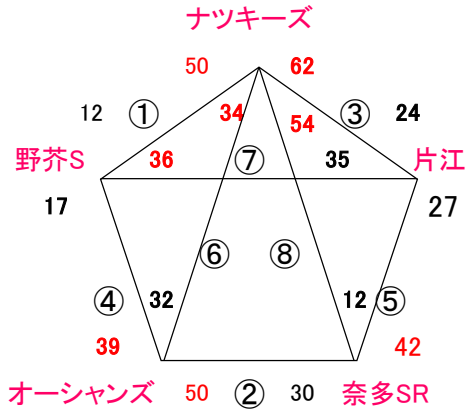

# 2024. 5. 4 (土祝) GWキャンプ サルビアパーク

## Aコート:男子

## Bコート:女子

☆ 試合間は7分、試合時間は5-1-5(3)5-1-5でおこないます。

会場住所 嘉麻市上山田352 0948-52-1115 ナツキーズ 西野 080-1733-2658

※ 問い合わせは会場責任者をお願いします。

試合		Aコート(男子)		Bコート(女子)	
1	9:00	対戦	穂波東 - 戸畑	対戦	ナツキーズ - 野芥S
		審判	古賀TV・片江	審判	オーシャンズ・奈多SR
		T.O.	長丘	T.O.	片江
2	9:55	対戦	古賀TV - 片江	対戦	オーシャンズ - 奈多SR
		審判	長丘・穂波東	審判	ナツキーズ・片江
		T.O.	ジムラッツ	T.O.	野芥S
3	10:50	対戦	長丘 - 穂波東	対戦	ナツキーズ - 片江
		審判	ジムラッツ・古賀TV	審判	野芥S・オーシャンズ
		T.O.	戸畑	T.O.	奈多SR
4	11:45	対戦	ジムラッツ - 古賀TV	対戦	野芥S - オーシャンズ
		審判	戸畑・長丘	審判	奈多SR・片江
		T.O.	片江	T.O.	ナツキーズ
5	12:40	対戦	戸畑 - 長丘	対戦	奈多SR - 片江
		審判	片江・ジムラッツ	審判	オーシャンズ・ナツキーズ
		T.O.	穂波東	T.O.	野芥S
6	13:35	対戦	片江 - ジムラッツ	対戦	オーシャンズ - ナツキーズ
		審判	穂波東・古賀TV	審判	片江・野芥S
		T.O.	古賀TV	T.O.	奈多SR
7	14:30	対戦	穂波東 - 古賀TV	対戦	片江 - 野芥S
		審判	戸畑・片江	審判	奈多SR・ナツキーズ
		T.O.	ジムラッツ	T.O.	オーシャンズ
8	15:25	対戦	戸畑 - 片江	対戦	奈多SR - ナツキーズ
		審判	長丘・ジムラッツ	審判	片江・野芥S
		T.O.	古賀TV	T.O.	片江
6	16:20	対戦	長丘 - ジムラッツ	対戦	-
		審判	穂波東・戸畑	審判	.
		T.O.	片江	T.O.	