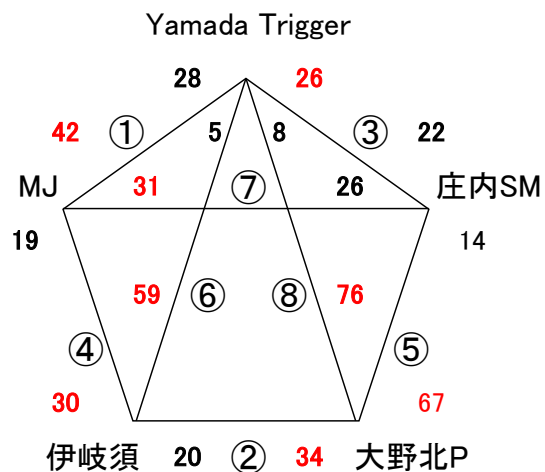

2024. 5. 4 (土祝) GWキャンプ 上山田小体育館

男子

☆ 試合間は7分、試合時間は5-1-5(3)5-1-5でおこないます。

会場住所 嘉麻市上山田502-36 0948-52-0309 山田T 三船 080-4276-0026

※ 問い合わせは会場責任者をお願いします。

試合		(男子)	
1	9:00	対戦	Yamada Trigger — MJ
		審判	伊岐須 ・ 大野北P
		T. O.	庄内SM
2	9:55	対戦	伊岐須 — 大野北P
		審判	Yamada Trigger ・ 庄内SM
		T. O.	MJ
3	10:50	対戦	Yamada Trigger — 庄内SM
		審判	MJ ・ 伊岐須
		T. O.	大野北P
4	11:45	対戦	MJ — 伊岐須
		審判	大野北P ・ 庄内SM
		T. O.	Yamada Trigger
5	12:40	対戦	大野北P — 庄内SM
		審判	伊岐須 ・ Yamada Trigger
		T. O.	MJ
6	13:35	対戦	伊岐須 — Yamada Trigger
		審判	庄内SM ・ MJ
		T. O.	大野北P
7	14:30	対戦	庄内SM — MJ
		審判	大野北P ・ Yamada Trigger
		T. O.	伊岐須
8	15:25	対戦	大野北P — Yamada Trigger
		審判	庄内SM ・ MJ
		T. O.	庄内SM