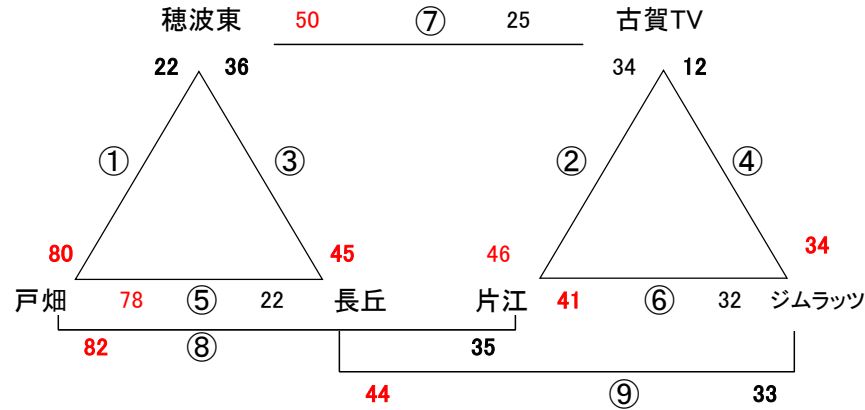

# 2024. 5. 4 (土祝) GWキャンプ サルビアパーク

## Aコート:男子