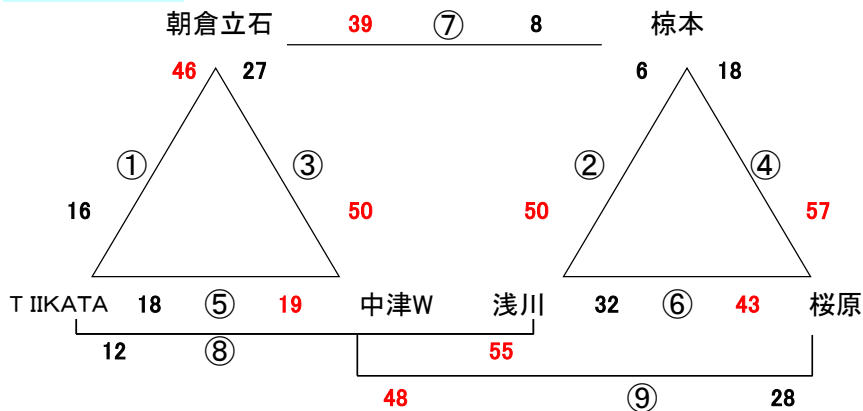

## Aコート:男子

## Bコート:女子

☆ 試合間は7分、試合時間は5-1-5(3)5-1-5でおこないます。

会場住所 嘉麻市上山田352 0948-52-1115 ナツキーズ 西野 080-1733-2658

※ 問い合わせは会場責任者をお願いします。

試合		Aコート(男子)		Bコート(女子)	
1	9:00	対戦	穂波東 - 戸畑	対戦	ナツキーズ - 野芥S
		審判	古賀TV・片江	審判	オーシャンズ・奈多SR
		T.O.	長丘	T.O.	片江
2	9:55	対戦	古賀TV - 片江	対戦	オーシャンズ - 奈多SR
		審判	長丘・穂波東	審判	ナツキーズ・片江
		T.O.	ジムラッツ	T.O.	野芥S
3	10:50	対戦	長丘 - 穂波東	対戦	ナツキーズ - 片江
		審判	ジムラッツ・古賀TV	審判	野芥S・オーシャンズ
		T.O.	戸畑	T.O.	奈多SR
4	11:45	対戦	ジムラッツ - 古賀TV	対戦	野芥S - オーシャンズ
		審判	戸畑・長丘	審判	奈多SR・片江
		T.O.	片江	T.O.	ナツキーズ
5	12:40	対戦	戸畑 - 長丘	対戦	奈多SR - 片江
		審判	片江・ジムラッツ	審判	オーシャンズ・ナツキーズ
		T.O.	穂波東	T.O.	野芥S
6	13:35	対戦	片江 - ジムラッツ	対戦	オーシャンズ - ナツキーズ
		審判	穂波東・古賀TV	審判	片江・野芥S
		T.O.	古賀TV	T.O.	奈多SR
7	14:30	対戦	穂波東 - 古賀TV	対戦	片江 - 野芥S
		審判	戸畑・片江	審判	奈多SR・ナツキーズ
		T.O.	ジムラッツ	T.O.	オーシャンズ
8	15:25	対戦	戸畑 - 片江	対戦	奈多SR - ナツキーズ
		審判	長丘・ジムラッツ	審判	片江・野芥S
		T.O.	古賀TV	T.O.	片江
6	16:20	対戦	長丘 - ジムラッツ	対戦	-
		審判	穂波東・戸畑	審判	.
		T.O.	片江	T.O.	

審判は機械的に組んであります。男女で自チームを吹くときなどはA/Bコート入れ替わるなど話し合ってください

変更

2024. 5. 4(土祝) GWキャンプ 筑穂体育館

Aコート:男子

Bコート:女子

☆ 試合間は7分、試合時間は5-1-5(3)5-1-5でおこないます。

会場住所 飯塚市長尾1340 0948-72-2204 棕本 柏民 080-1781-4972

※ 問い合わせは会場責任者をお願いします。