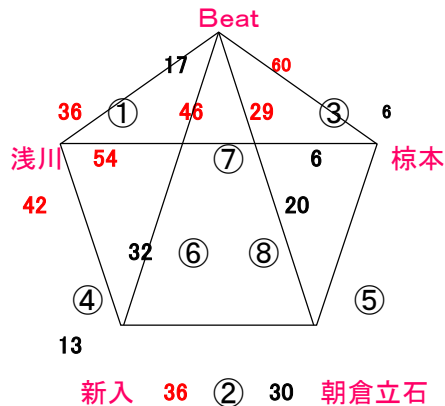

## Bコート:女子

☆ 試合間は7分、試合時間は5-1-5(3)5-1-5でおこないます。

会場住所 嘉麻市上山田352 0948-52-1115 ナツキーズ 西野 080-1733-2658

※ 問い合わせは会場責任者をお願いします。

試合		Aコート(男子)		Bコート(女子)	
1	9:00	対戦	穂波東 - 戸畑	対戦	ナツキーズ - 野芥S
		審判	古賀TV・片江	審判	オーシャンズ・奈多SR
		T.O.	長丘	T.O.	片江
2	9:55	対戦	古賀TV - 片江	対戦	オーシャンズ - 奈多SR
		審判	長丘・穂波東	審判	ナツキーズ・片江
		T.O.	ジムラッツ	T.O.	野芥S
3	10:50	対戦	長丘 - 穂波東	対戦	ナツキーズ - 片江
		審判	ジムラッツ・古賀TV	審判	野芥S・オーシャンズ
		T.O.	戸畑	T.O.	奈多SR
4	11:45	対戦	ジムラッツ - 古賀TV	対戦	野芥S - オーシャンズ
		審判	戸畑・長丘	審判	奈多SR・片江
		T.O.	片江	T.O.	ナツキーズ
5	12:40	対戦	戸畑 - 長丘	対戦	奈多SR - 片江
		審判	片江・ジムラッツ	審判	オーシャンズ・ナツキーズ
		T.O.	穂波東	T.O.	野芥S
6	13:35	対戦	片江 - ジムラッツ	対戦	オーシャンズ - ナツキーズ
		審判	穂波東・古賀TV	審判	片江・野芥S
		T.O.	古賀TV	T.O.	奈多SR
7	14:30	対戦	穂波東 - 古賀TV	対戦	片江 - 野芥S
		審判	戸畑・片江	審判	奈多SR・ナツキーズ
		T.O.	ジムラッツ	T.O.	オーシャンズ
8	15:25	対戦	戸畑 - 片江	対戦	奈多SR - ナツキーズ
		審判	長丘・ジムラッツ	審判	片江・野芥S
		T.O.	古賀TV	T.O.	片江
6	16:20	対戦	長丘 - ジムラッツ	対戦	-
		審判	穂波東・戸畑	審判	.
		T.O.	片江	T.O.	

審判は機械的に組んであります。男女で自チームを吹くときなどはA/Bコート入れ替わるなど話し合ってください

変更

2024. 5. 4(土祝) GWキャンプ 筑穂体育館

Aコート:男子

Bコート:女子

☆ 試合間は7分、試合時間は5-1-5(3)5-1-5でおこないます。

会場住所 飯塚市長尾1340 0948-72-2204 棕本 柏民 080-1781-4972

※ 問い合わせは会場責任者をお願いします。

試合		Aコート(男子)		Bコート(女子)	
1	9:00	対戦	朝倉立石 - T IIKATA	対戦	Beat - 浅川
		審判	棕本 ・ 浅川	審判	新入 ・ 朝倉立石
		T. O.	中津W	T. O.	棕本
2	9:55	対戦	棕本 - 浅川	対戦	新入 - 朝倉立石
		審判	中津W ・ 朝倉立石	審判	Beat ・ 棕本
		T. O.	桜原	T. O.	浅川
3	10:50	対戦	中津W - 朝倉立石	対戦	Beat - 棕本
		審判	桜原 ・ 棕本	審判	浅川 ・ 新入
		T. O.	T IIKATA	T. O.	朝倉立石
4	11:45	対戦	桜原 - 棕本	対戦	浅川 - 新入
		審判	T IIKATA ・ 中津W	審判	朝倉立石 ・ 棕本
		T. O.	浅川	T. O.	Beat
5	12:40	対戦	T IIKATA - 中津W	対戦	朝倉立石 - 棕本
		審判	浅川 ・ 桜原	審判	新入 ・ Beat
		T. O.	朝倉立石	T. O.	浅川
6	13:35	対戦	浅川 - 桜原	対戦	新入 - Beat
		審判	朝倉立石 ・ 棕本	審判	棕本 ・ 浅川
		T. O.	棕本	T. O.	朝倉立石
7	14:30	対戦	朝倉立石 - 棕本	対戦	棕本 - 浅川
		審判	T IIKATA ・ 浅川	審判	朝倉立石 ・ Beat
		T. O.	桜原	T. O.	新入
8	15:25	対戦	T IIKATA - 浅川	対戦	朝倉立石 - Beat
		審判	中津W ・ 桜原	審判	棕本 ・ 浅川
		T. O.	棕本	T. O.	棕本
9	16:20	対戦	中津W - 桜原	対戦	-
		審判	朝倉立石 ・ T IIKATA	審判	.
		T. O.	浅川	T. O.	