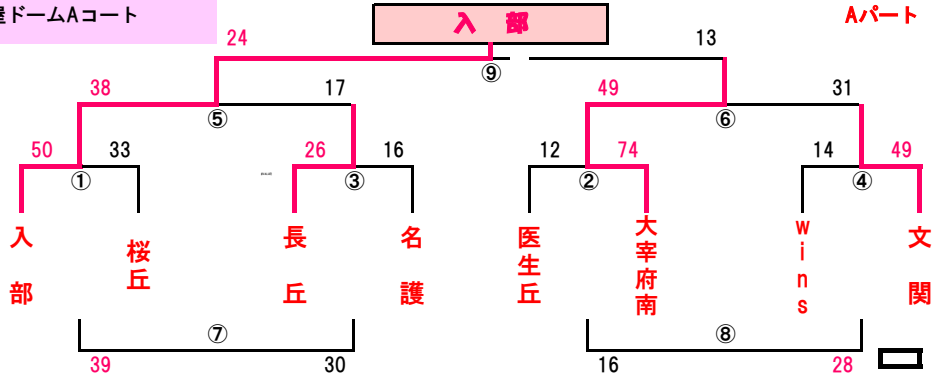

AJP杯2019 参加チーム

女子				女子			
第2回AJP杯 初日				第2回AJP杯 2日目			
1	A パ ー ト	粕 屋 ド ー ム A コ ー ト	入 部	1	チ ャ ン ピ オ ン ズ ト ー ナ メ ン ト	粕 屋 ド ー ム B コ ー ト	
2			門司海青	2			
3			長 丘	3			
4			名 護	4			
5			医生丘	5			
6			大幸府南	6			
7			wins	7			
8			文 関	8			
9	B パ ー ト	粕 屋 ド ー ム C コ ー ト	照 葉	9	2 n d ト ー ナ メ ン ト	伊 岐 須 小 学 校 B コ ー ト	
10			AC玉名	10			
11			春 日	11			
12			七瀬Nスポ	12			
13			南当仁	13			
14			三 国	14			
15			三宅D	15			
16			小佐世保	16			
17	C パ ー ト	サル ビ ア A コ ー ト	大和BC	17	3 r d ト ー ナ メ ン ト A	サル ビ ア B コ ー ト	
18			田 口	18			
19			宮 竹	19			
20			生 野	20			
21			奈多S	21			
22			村上農園	22			
23			広徳	23			
24			吉木G	24			
25	D パ ー ト	サル ビ ア B コ ー ト	桂 川	25	3 r d ト ー ナ メ ン ト B	須 恵 第 二 小 学 校 B コ ー ト	
26			八 枝	26			
27			勝 山	27			
28			天 神	28			
29			Beat	29			
30			飯塚片島	30			
31	E パ ー ト	福 築 町 民 体 育 館 A コ ー ト	おさゆき	31	4 t h ト ー ナ メ ン ト A	須 恵 第 三 小 学 校 A コ ー ト	
32			古賀TV	32			
33			西与賀	33			
34			筥 松	34			
35			高田R	35			
36			行橋	36			
37			東花畑	37			
38			桜 原	38			
39	F パ ー ト	伊 岐 須 小 学 校 B コ ー ト	大 志	39	4 t h ト ー ナ メ ン ト B	須 恵 第 三 小 学 校 B コ ー ト	
40			福 間	40			
41			春日南	41			
42			西高宮	42			
43			青 葉	43			
44			香椎東	44			
45			伊岐須	45			
46			ときわ台	46			
47	G パ ー ト	福 築 町 民 体 育 館 B コ ー ト	安 徳	47	グ ロ ー イ ン グ ト ー ナ メ ン ト A	粕 屋 ド ー ム D コ ー ト	
48			道 三	48			
49			宗像WA	49			
50			三 原	50			
51			松 島	51			
52			大野北	52			
53			別府朝日	53			
54	H パ ー ト	粕 屋 中 央 小 学 校 B コ ー ト	須恵W	54	グ ロ ー イ ン グ ト ー ナ メ ン ト B	福 築 町 民 体 育 館 B コ ー ト	
55			北小F	55			
56			原 田	56			
57			中 里	57			
58			野多目	58			
59			吉富F	59			
60			粕屋FS	60			
61	矢ヶ部	61					

第2回AJP杯 8/10(土) トーナメント(男子) 組合せ

会場：粕屋ドームBコート

会場：粕屋ドームDコート

会場：中村三陽中学校Aコート

会場：中村三陽中学校Bコート

第2回AJP杯 8/10(土) 予選トーナメント(男子) 組合せ

会場：稲築東小学校

会場：須恵第二小学校

会場：伊岐須小学校Aコート

会場：粕屋中央小学校Aコート

第2回AJP杯 8/10(土) トーナメント(女子)組合せ

会場：粕屋ドームAコート

会場：粕屋ドームCコート

会場：サルビアAコート

会場：サルビアBコート

第2回AJP杯 8/10(土) 予選トーナメント(女子)組合せ

会場：稲築町民体育館Aコート

会場：伊岐須小学校Bコート

会場：稲築町民体育館Bコート

会場：粕屋中央小学校Bコート

第2回AJP杯 8/11(日) 男子 決勝 トーナメント結果

会場：粕屋ドームAコート

筑紫原田 福岡

チャンピオンズトーナメント