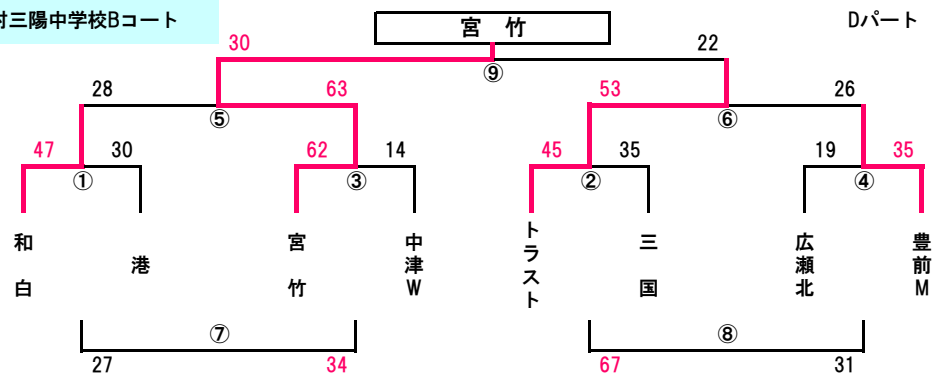

AJP杯2019 参加チーム

女子				女子			
第2回AJP杯 初日				第2回AJP杯 2日目			
1	A パ ー ト	粕 屋 ド ー ム A コ ー ト	入 部	1	チ ャ ン ピ オ ン ズ ト ー ナ メ ン ト	粕 屋 ド ー ム B コ ー ト	
2			門司海青	2			
3			長 丘	3			
4			名 護	4			
5			医生丘	5			
6			大幸府南	6			
7			wins	7			
8			文 関	8			
9	B パ ー ト	粕 屋 ド ー ム C コ ー ト	照 葉	9	2 n d ト ー ナ メ ン ト	伊 岐 須 小 学 校 B コ ー ト	
10			AC玉名	10			
11			春 日	11			
12			七瀬Nスポ	12			
13			南当仁	13			
14			三 国	14			
15			三宅D	15			
16			小佐世保	16			
17	C パ ー ト	サル ビ ア A コ ー ト	大和BC	17	3 r d ト ー ナ メ ン ト A	サル ビ ア B コ ー ト	
18			田 口	18			
19			宮 竹	19			
20			生 野	20			
21			奈多S	21			
22			村上農園	22			
23			広徳	23			
24			吉木G	24			
25	D パ ー ト	サル ビ ア B コ ー ト	桂 川	25	3 r d ト ー ナ メ ン ト B	須 恵 第 二 小 学 校 B コ ー ト	
26			八 枝	26			
27			勝 山	27			
28			天 神	28			
29			Beat	29			
30			飯塚片島	30			
31	E パ ー ト	福 築 町 民 体 育 館 A コ ー ト	おさゆき	31	4 t h ト ー ナ メ ン ト A	須 恵 第 三 小 学 校 A コ ー ト	
32			古賀TV	32			
33			西与賀	33			
34			筥 松	34			
35			高田R	35			
36			行橋	36			
37			東花畑	37			
38			桜 原	38			
39	F パ ー ト	伊 岐 須 小 学 校 B コ ー ト	大 志	39	4 t h ト ー ナ メ ン ト B	須 恵 第 三 小 学 校 B コ ー ト	
40			福 間	40			
41			春日南	41			
42			西高宮	42			
43			青 葉	43			
44			香椎東	44			
45			伊岐須	45			
46			ときわ台	46			
47	G パ ー ト	福 築 町 民 体 育 館 B コ ー ト	安 徳	47	グ ロ ー イ ン グ ト ー ナ メ ン ト A	粕 屋 ド ー ム D コ ー ト	
48			道 三	48			
49			宗像WA	49			
50			三 原	50			
51			松 島	51			
52			大野北	52			
53			別府朝日	53			
54	H パ ー ト	粕 屋 中 央 小 学 校 B コ ー ト	須恵W	54	グ ロ ー イ ン グ ト ー ナ メ ン ト B	福 築 町 民 体 育 館 B コ ー ト	
55			北小F	55			
56			原 田	56			
57			中 里	57			
58			野多目	58			
59			吉富F	59			
60			粕屋FS	60			
61	矢ヶ部	61					

第2回AJP杯 8/10(土) トーナメント(男子) 組合せ

会場：粕屋ドームBコート

会場：粕屋ドームDコート

会場：中村三陽中学校Aコート

会場：中村三陽中学校Bコート

第2回AJP杯 8/10(土) 予選トーナメント(男子) 組合せ

会場：稲築東小学校

会場：須恵第二小学校

会場：伊岐須小学校Aコート

会場：粕屋中央小学校Aコート

第2回AJP杯 8/10(土) トーナメント(女子)組合せ

会場：粕屋ドームAコート

会場：粕屋ドームCコート

会場：サルビアAコート

会場：サルビアBコート

第2回AJP杯 8/10(土) 予選トーナメント(女子)組合せ