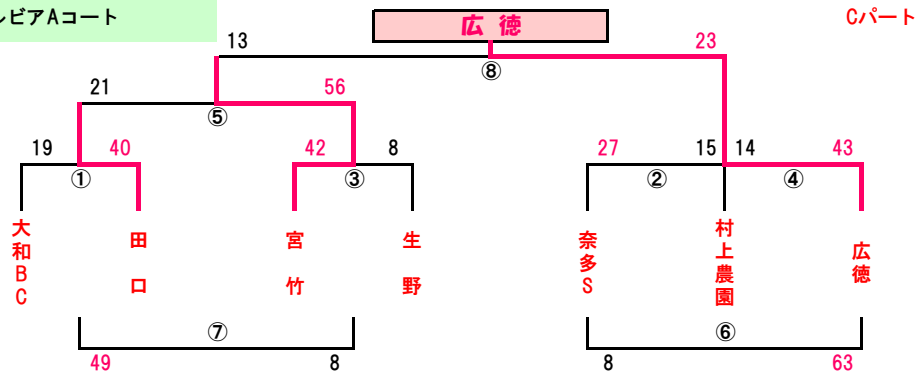

AJP杯2019 参加チーム

女子				女子			
第2回AJP杯 初日				第2回AJP杯 2日目			
1	A パ ー ト	粕 屋 ド ー ム A コ ー ト	入 部	1	チ ャ ン ピ オ ン ズ ト ー ナ メ ン ト	粕 屋 ド ー ム B コ ー ト	
2			門司海青	2			
3			長 丘	3			
4			名 護	4			
5			医生丘	5			
6			大幸府南	6			
7			wins	7			
8			文 関	8			
9	B パ ー ト	粕 屋 ド ー ム C コ ー ト	照 葉	9	2 n d ト ー ナ メ ン ト	伊 岐 須 小 学 校 B コ ー ト	
10			AC玉名	10			
11			春 日	11			
12			七瀬Nスポ	12			
13			南当仁	13			
14			三 国	14			
15			三宅D	15			
16			小佐世保	16			
17	C パ ー ト	サル ビ ア A コ ー ト	大和BC	17	3 r d ト ー ナ メ ン ト A	サル ビ ア B コ ー ト	
18			田 口	18			
19			宮 竹	19			
20			生 野	20			
21			奈多S	21			
22			村上農園	22			
23			広徳	23			
24			吉木G	24			
25	D パ ー ト	サル ビ ア B コ ー ト	桂 川	25	3 r d ト ー ナ メ ン ト B	須 恵 第 二 小 学 校 B コ ー ト	
26			八 枝	26			
27			勝 山	27			
28			天 神	28			
29			Beat	29			
30			飯塚片島	30			
31	E パ ー ト	福 築 町 民 体 育 館 A コ ー ト	おさゆき	31	4 t h ト ー ナ メ ン ト A	須 恵 第 三 小 学 校 A コ ー ト	
32			古賀TV	32			
33			西与賀	33			
34			筥 松	34			
35			高田R	35			
36			行橋	36			
37			東花畑	37			
38			桜 原	38			
39	F パ ー ト	伊 岐 須 小 学 校 B コ ー ト	大 志	39	4 t h ト ー ナ メ ン ト B	須 恵 第 三 小 学 校 B コ ー ト	
40			福 間	40			
41			春日南	41			
42			西高宮	42			
43			青 葉	43			
44			香椎東	44			
45			伊岐須	45			
46			ときわ台	46			
47	G パ ー ト	福 築 町 民 体 育 館 B コ ー ト	安 徳	47	グ ロ ー イ ン グ ト ー ナ メ ン ト A	粕 屋 ド ー ム D コ ー ト	
48			道 三	48			
49			宗像WA	49			
50			三 原	50			
51			松 島	51			
52			大野北	52			
53			別府朝日	53			
54	H パ ー ト	粕 屋 中 央 小 学 校 B コ ー ト	須恵W	54	グ ロ ー イ ン グ ト ー ナ メ ン ト B	福 築 町 民 体 育 館 B コ ー ト	
55			北小F	55			
56			原 田	56			
57			中 里	57			
58			野多目	58			
59			吉富F	59			
60			粕屋FS	60			
61	矢ヶ部	61					

第2回AJP杯 8/10(土) トーナメント(男子) 組合せ

会場：粕屋ドームBコート

会場：粕屋ドームDコート

会場：中村三陽中学校Aコート

会場：中村三陽中学校Bコート

第2回AJP杯 8/10(土) 予選トーナメント(男子) 組合せ

会場：稲築東小学校

会場：須恵第二小学校

会場：伊岐須小学校Aコート

会場：粕屋中央小学校Aコート

第2回AJP杯 8/10(土) トーナメント(女子)組合せ

会場：粕屋ドームAコート

会場：粕屋ドームCコート

会場：サルビアAコート

会場：サルビアBコート

第2回AJP杯 8/10(土) 予選トーナメント(女子)組合せ

会場：稲築町民体育館Aコート

会場：伊岐須小学校Bコート

会場：稲築町民体育館Bコート

会場：粕屋中央小学校Bコート

第2回AJP杯 8/11(日) 男子 決勝 トーナメント結果

会場：粕屋ドームAコート

筑紫原田 福岡

チャンピオンズトーナメント