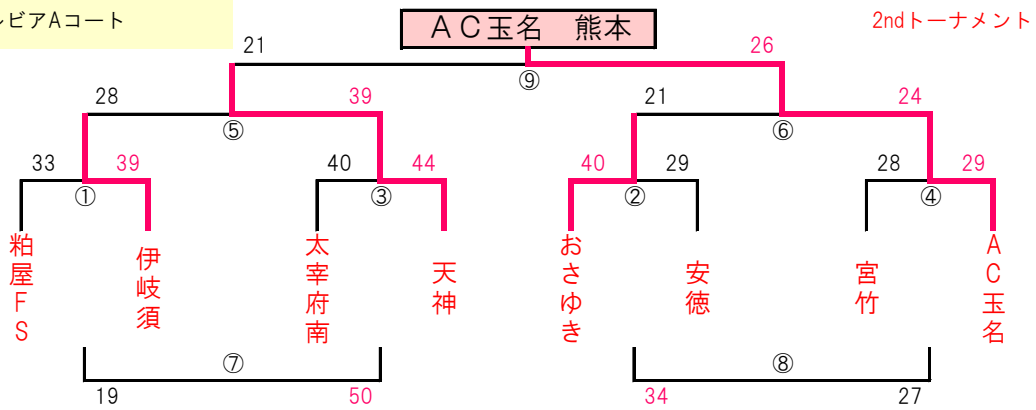

会場：中村三陽中学Aコート

G-BOYS福岡

2ndトーナメント

会場：中村三陽中学Bコート

野多目 福岡市

3rdトーナメントA

会場：粕屋ドームCコート

W相浦 長崎

3rdトーナメントB

第2回AJP杯 8/11(日) 2日目 トーナメント組合せ

第2回AJP杯 8/11(日) 女子 決勝 トーナメント結果

会場； 粕屋ドームBコート

会場； サルビアAコート

会場； サルビアBコート

会場； 伊岐須小学校Bコート

第2回AJP杯 8/11(日) トーナメント(女子)組合せ

会場：粕屋ドームDコート

会場：稲築町民体育館Bコート

会場：須恵第三小学校Aコート

会場：須恵第三小学校Bコート