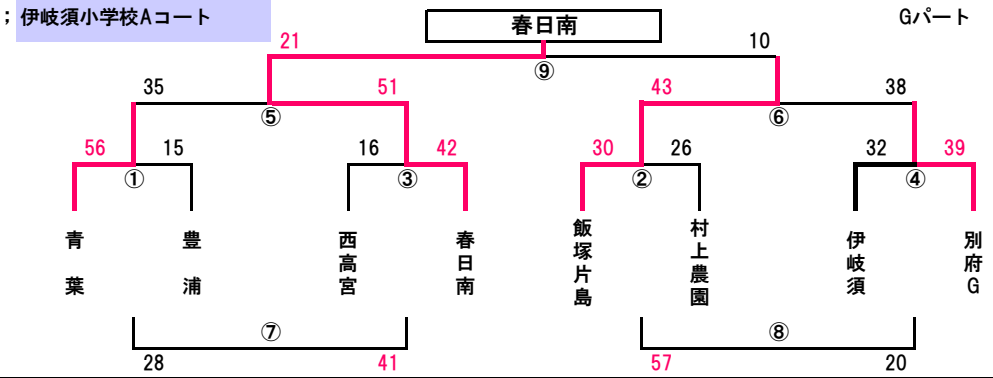

AJP杯2019 参加チーム

女子				女子			
第2回AJP杯 初日				第2回AJP杯 2日目			
1	A パ ー ト	粕 屋 ド ー ム A コ ー ト	入 部	1	チ ャ ン ピ オ ン ズ ト ー ナ メ ン ト	粕 屋 ド ー ム B コ ー ト	
2			門司海青	2			
3			長 丘	3			
4			名 護	4			
5			医生丘	5			
6			大幸府南	6			
7			wins	7			
8			文 関	8			
9	B パ ー ト	粕 屋 ド ー ム C コ ー ト	照 葉	9	2 n d ト ー ナ メ ン ト	伊 岐 須 小 学 校 B コ ー ト	
10			AC玉名	10			
11			春 日	11			
12			七瀬Nスポ	12			
13			南当仁	13			
14			三 国	14			
15			三宅D	15			
16			小佐世保	16			
17	C パ ー ト	サル ビ ア A コ ー ト	大和BC	17	3 r d ト ー ナ メ ン ト A	サル ビ ア B コ ー ト	
18			田 口	18			
19			宮 竹	19			
20			生 野	20			
21			奈多S	21			
22			村上農園	22			
23			広徳	23			
24			吉木G	24			
25	D パ ー ト	サル ビ ア B コ ー ト	桂 川	25	3 r d ト ー ナ メ ン ト B	須 恵 第 二 小 学 校 B コ ー ト	
26			八 枝	26			
27			勝 山	27			
28			天 神	28			
29			Beat	29			
30			飯塚片島	30			
31	E パ ー ト	福 築 町 民 体 育 館 A コ ー ト	おさゆき	31	4 t h ト ー ナ メ ン ト A	須 恵 第 三 小 学 校 A コ ー ト	
32			古賀TV	32			
33			西与賀	33			
34			筥 松	34			
35			高田R	35			
36			行橋	36			
37			東花畑	37			
38			桜 原	38			
39	F パ ー ト	伊 岐 須 小 学 校 B コ ー ト	大 志	39	4 t h ト ー ナ メ ン ト B	須 恵 第 三 小 学 校 B コ ー ト	
40			福 間	40			
41			春日南	41			
42			西高宮	42			
43			青 葉	43			
44			香椎東	44			
45			伊岐須	45			
46			ときわ台	46			
47	G パ ー ト	福 築 町 民 体 育 館 B コ ー ト	安 徳	47	グ ロ ー イ ン グ ト ー ナ メ ン ト A	粕 屋 ド ー ム D コ ー ト	
48			道 三	48			
49			宗像WA	49			
50			三 原	50			
51			松 島	51			
52			大野北	52			
53			別府朝日	53			
54	H パ ー ト	粕 屋 中 央 小 学 校 B コ ー ト	須恵W	54	グ ロ ー イ ン グ ト ー ナ メ ン ト B	福 築 町 民 体 育 館 B コ ー ト	
55			北小F	55			
56			原 田	56			
57			中 里	57			
58			野多目	58			
59			吉富F	59			
60			粕屋FS	60			
61	矢ヶ部	61					

第2回AJP杯 8/10(土) トーナメント(男子) 組合せ

会場：粕屋ドームBコート

会場：粕屋ドームDコート

会場：中村三陽中学校Aコート

会場：中村三陽中学校Bコート

第2回AJP杯 8/10(土) 予選トーナメント(男子) 組合せ

会場：稲築東小学校

会場：須恵第二小学校

会場：伊岐須小学校Aコート

会場：粕屋中央小学校Aコート

第2回AJP杯 8/10(土) トーナメント(女子)組合せ

会場：粕屋ドームAコート

会場：粕屋ドームCコート

会場：サルビアAコート

会場：サルビアBコート

第2回AJP杯 8/10(土) 予選トーナメント(女子)組合せ