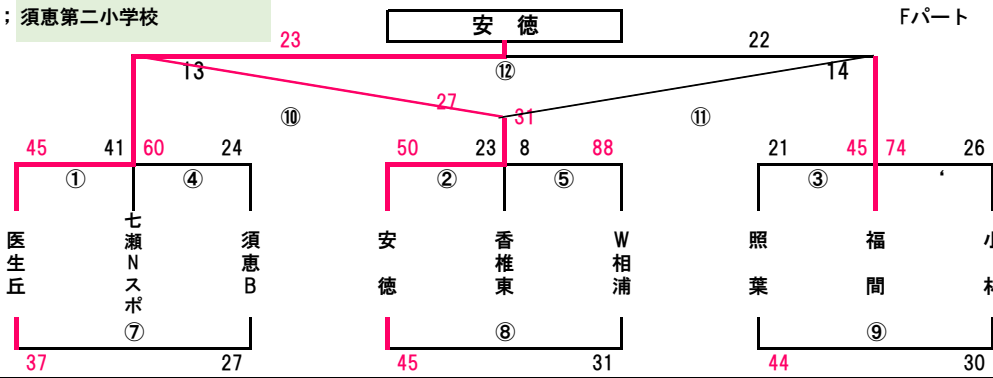

AJP杯2019 参加チーム

女子				女子			
第2回AJP杯 初日				第2回AJP杯 2日目			
1	A パ ー ト	粕 屋 ド ー ム A コ ー ト	入 部	1	チ ャ ン ピ オ ン ズ ト ー ナ メ ン ト	粕 屋 ド ー ム B コ ー ト	
2			門司海青	2			
3			長 丘	3			
4			名 護	4			
5			医生丘	5			
6			大幸府南	6			
7			wins	7			
8			文 関	8			
9	B パ ー ト	粕 屋 ド ー ム C コ ー ト	照 葉	9	2 n d ト ー ナ メ ン ト	伊 岐 須 小 学 校 B コ ー ト	
10			AC玉名	10			
11			春 日	11			
12			七瀬Nスポ	12			
13			南当仁	13			
14			三 国	14			
15			三宅D	15			
16			小佐世保	16			
17	C パ ー ト	サル ビ ア A コ ー ト	大和BC	17	3 r d ト ー ナ メ ン ト A	サル ビ ア B コ ー ト	
18			田 口	18			
19			宮 竹	19			
20			生 野	20			
21			奈多S	21			
22			村上農園	22			
23			広徳	23			
24			吉木G	24			
25	D パ ー ト	サル ビ ア B コ ー ト	桂 川	25	3 r d ト ー ナ メ ン ト B	須 恵 第 二 小 学 校 B コ ー ト	
26			八 枝	26			
27			勝 山	27			
28			天 神	28			
29			Beat	29			
30			飯塚片島	30			
31	E パ ー ト	福 築 町 民 体 育 館 A コ ー ト	おさゆき	31	4 t h ト ー ナ メ ン ト A	須 恵 第 三 小 学 校 A コ ー ト	
32			古賀TV	32			
33			西与賀	33			
34			筥 松	34			
35			高田R	35			
36			行橋	36			
37			東花畑	37			
38			桜 原	38			
39	F パ ー ト	伊 岐 須 小 学 校 B コ ー ト	大 志	39	4 t h ト ー ナ メ ン ト B	須 恵 第 三 小 学 校 B コ ー ト	
40			福 間	40			
41			春日南	41			
42			西高宮	42			
43			青 葉	43			
44			香椎東	44			
45			伊岐須	45			
46			ときわ台	46			
47	G パ ー ト	福 築 町 民 体 育 館 B コ ー ト	安 徳	47	グ ロ ー イ ン グ ト ー ナ メ ン ト A	粕 屋 ド ー ム D コ ー ト	
48			道 三	48			
49			宗像WA	49			
50			三 原	50			
51			松 島	51			
52			大野北	52			
53			別府朝日	53			
54	H パ ー ト	粕 屋 中 央 小 学 校 B コ ー ト	須恵W	54	グ ロ ー イ ン グ ト ー ナ メ ン ト B	福 築 町 民 体 育 館 B コ ー ト	
55			北小F	55			
56			原 田	56			
57			中 里	57			
58			野多目	58			
59			吉富F	59			
60			粕屋FS	60			
61	矢ヶ部	61					

第2回AJP杯 8/10(土) トーナメント(男子) 組合せ

会場：粕屋ドームBコート

会場：粕屋ドームDコート

会場：中村三陽中学校Aコート

会場：中村三陽中学校Bコート

第2回AJP杯 8/10(土) 予選トーナメント(男子) 組合せ

会場：稲築東小学校

会場：須恵第二小学校

会場：伊岐須小学校Aコート

会場：粕屋中央小学校Aコート

第2回AJP杯 8/10(土) トーナメント(女子)組合せ

会場：粕屋ドームAコート

会場：粕屋ドームCコート

会場：サルビアAコート

会場：サルビアBコート

第2回AJP杯 8/10(土) 予選トーナメント(女子)組合せ