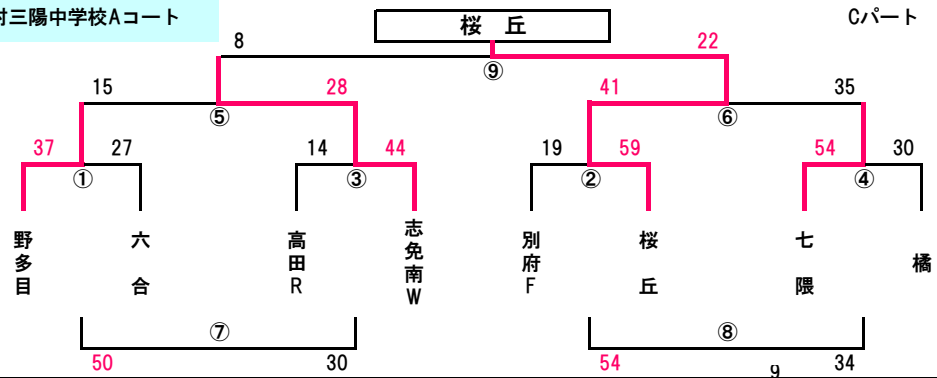

AJP杯2019 参加チーム

女子				女子			
第2回AJP杯 初日				第2回AJP杯 2日目			
1	A パ ー ト	粕 屋 ド ー ム A コ ー ト	入 部	1	チ ャ ン ピ オ ン ズ ト ー ナ メ ン ト	粕 屋 ド ー ム B コ ー ト	
2			門司海青	2			
3			長 丘	3			
4			名 護	4			
5			医生丘	5			
6			大幸府南	6			
7			wins	7			
8			文 関	8			
9	B パ ー ト	粕 屋 ド ー ム C コ ー ト	照 葉	9	2 n d ト ー ナ メ ン ト	伊 岐 須 小 学 校 B コ ー ト	
10			AC玉名	10			
11			春 日	11			
12			七瀬Nスポ	12			
13			南当仁	13			
14			三 国	14			
15			三宅D	15			
16			小佐世保	16			
17	C パ ー ト	サル ビ ア A コ ー ト	大和BC	17	3 r d ト ー ナ メ ン ト A	サル ビ ア B コ ー ト	
18			田 口	18			
19			宮 竹	19			
20			生 野	20			
21			奈多S	21			
22			村上農園	22			
23			広徳	23			
24			吉木G	24			
25	D パ ー ト	サル ビ ア B コ ー ト	桂 川	25	3 r d ト ー ナ メ ン ト B	須 恵 第 二 小 学 校 B コ ー ト	
26			八 枝	26			
27			勝 山	27			
28			天 神	28			
29			Beat	29			
30			飯塚片島	30			
31	E パ ー ト	福 築 町 民 体 育 館 A コ ー ト	おさゆき	31	4 t h ト ー ナ メ ン ト A	須 恵 第 三 小 学 校 A コ ー ト	
32			古賀TV	32			
33			西与賀	33			
34			筥 松	34			
35			高田R	35			
36			行橋	36			
37			東花畑	37			
38			桜 原	38			
39	F パ ー ト	伊 岐 須 小 学 校 B コ ー ト	大 志	39	4 t h ト ー ナ メ ン ト B	須 恵 第 三 小 学 校 B コ ー ト	
40			福 間	40			
41			春日南	41			
42			西高宮	42			
43			青 葉	43			
44			香椎東	44			
45			伊岐須	45			
46			ときわ台	46			
47	G パ ー ト	福 築 町 民 体 育 館 B コ ー ト	安 徳	47	グ ロ ー イ ン グ ト ー ナ メ ン ト A	粕 屋 ド ー ム D コ ー ト	
48			道 三	48			
49			宗像WA	49			
50			三 原	50			
51			松 島	51			
52			大野北	52			
53			別府朝日	53			
54	H パ ー ト	粕 屋 中 央 小 学 校 B コ ー ト	須恵W	54	グ ロ ー イ ン グ ト ー ナ メ ン ト B	福 築 町 民 体 育 館 B コ ー ト	
55			北小F	55			
56			原 田	56			
57			中 里	57			
58			野多目	58			
59			吉富F	59			
60			粕屋FS	60			
61	矢ヶ部	61					

第2回AJP杯 8/10(土) トーナメント(男子) 組合せ

会場：粕屋ドームBコート

会場：粕屋ドームDコート

会場：中村三陽中学校Aコート

会場：中村三陽中学校Bコート

第2回AJP杯 8/10(土) 予選トーナメント(男子) 組合せ

会場：稲築東小学校

会場：須恵第二小学校

会場：伊岐須小学校Aコート

会場：粕屋中央小学校Aコート

第2回AJP杯 8/10(土) トーナメント(女子)組合せ

会場：粕屋ドームAコート

会場：粕屋ドームCコート

会場：サルビアAコート

会場：サルビアBコート

第2回AJP杯 8/10(土) 予選トーナメント(女子)組合せ