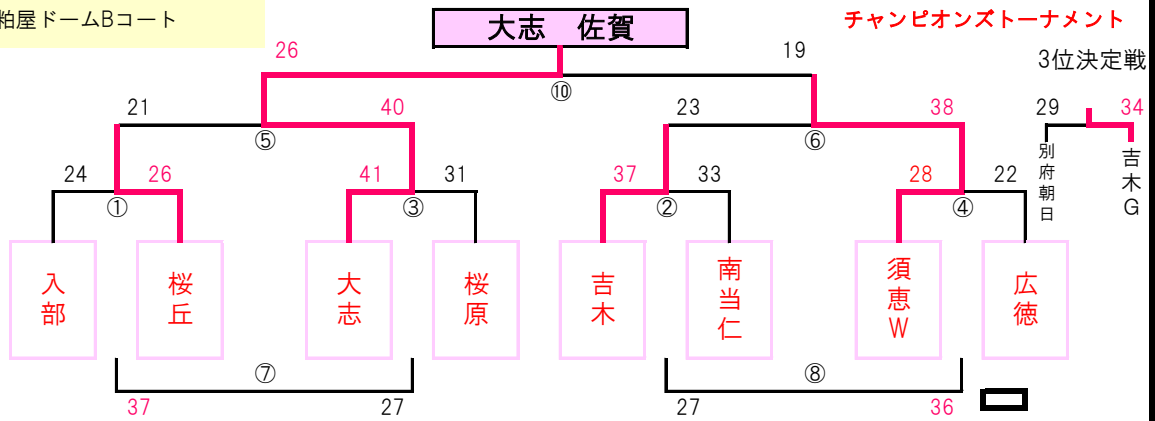

会場：中村三陽中学Aコート

G-BOYS福岡

2ndトーナメント

会場：中村三陽中学Bコート

野多目 福岡市

3rdトーナメントA

会場：粕屋ドームCコート

W相浦 長崎

3rdトーナメントB

第2回AJP杯 8/11(日) 2日目 トーナメント組合せ

第2回AJP杯 8/11(日) 女子 決勝 トーナメント結果

会場； 粕屋ドームBコート

会場； サルビアAコート

会場； サルビアBコート

会場； 伊岐須小学校Bコート

第2回AJP杯 8/11(日) トーナメント(女子)組合せ

会場：粕屋ドームDコート

会場：稲築町民体育館Bコート

会場：須恵第三小学校Aコート

会場：須恵第三小学校Bコート