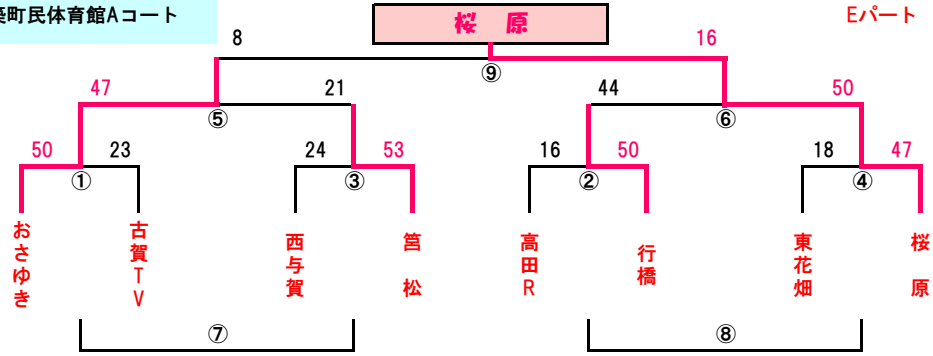

AJP杯2019 参加チーム

女子				女子			
第2回AJP杯 初日				第2回AJP杯 2日目			
1	A パ ー ト	粕 屋 ド ー ム A コ ー ト	入 部	1	チ ャ ン ピ オ ン ズ ト ー ナ メ ン ト	粕 屋 ド ー ム B コ ー ト	
2			門司海青	2			
3			長 丘	3			
4			名 護	4			
5			医生丘	5			
6			大幸府南	6			
7			wins	7			
8			文 関	8			
9	B パ ー ト	粕 屋 ド ー ム C コ ー ト	照 葉	9	2 n d ト ー ナ メ ン ト	伊 岐 須 小 学 校 B コ ー ト	
10			AC玉名	10			
11			春 日	11			
12			七瀬Nスポ	12			
13			南当仁	13			
14			三 国	14			
15			三宅D	15			
16			小佐世保	16			
17	C パ ー ト	サル ビ ア A コ ー ト	大和BC	17	3 r d ト ー ナ メ ン ト A	サル ビ ア B コ ー ト	
18			田 口	18			
19			宮 竹	19			
20			生 野	20			
21			奈多S	21			
22			村上農園	22			
23			広徳	23			
24			吉木G	24			
25	D パ ー ト	サル ビ ア B コ ー ト	桂 川	25	3 r d ト ー ナ メ ン ト B	須 恵 第 二 小 学 校 B コ ー ト	
26			八 枝	26			
27			勝 山	27			
28			天 神	28			
29			Beat	29			
30			飯塚片島	30			
31	E パ ー ト	福 築 町 民 体 育 館 A コ ー ト	おさゆき	31	4 t h ト ー ナ メ ン ト A	須 恵 第 三 小 学 校 A コ ー ト	
32			古賀TV	32			
33			西与賀	33			
34			筥 松	34			
35			高田R	35			
36			行橋	36			
37			東花畑	37			
38			桜 原	38			
39	F パ ー ト	伊 岐 須 小 学 校 B コ ー ト	大 志	39	4 t h ト ー ナ メ ン ト B	須 恵 第 三 小 学 校 B コ ー ト	
40			福 間	40			
41			春日南	41			
42			西高宮	42			
43			青 葉	43			
44			香椎東	44			
45			伊岐須	45			
46			ときわ台	46			
47	G パ ー ト	福 築 町 民 体 育 館 B コ ー ト	安 徳	47	グ ロ ー イ ン グ ト ー ナ メ ン ト A	粕 屋 ド ー ム D コ ー ト	
48			道 三	48			
49			宗像WA	49			
50			三 原	50			
51			松 島	51			
52			大野北	52			
53			別府朝日	53			
54	H パ ー ト	粕 屋 中 央 小 学 校 B コ ー ト	須恵W	54	グ ロ ー イ ン グ ト ー ナ メ ン ト B	福 築 町 民 体 育 館 B コ ー ト	
55			北小F	55			
56			原 田	56			
57			中 里	57			
58			野多目	58			
59			吉富F	59			
60			粕屋FS	60			
61	矢ヶ部	61					

第2回AJP杯 8/10(土) トーナメント(男子) 組合せ

会場：粕屋ドームBコート

会場：粕屋ドームDコート

会場：中村三陽中学校Aコート

会場：中村三陽中学校Bコート

第2回AJP杯 8/10(土) 予選トーナメント(男子) 組合せ

会場：稲築東小学校

会場：須恵第二小学校

会場：伊岐須小学校Aコート

会場：粕屋中央小学校Aコート

第2回AJP杯 8/10(土) トーナメント(女子)組合せ

会場：粕屋ドームAコート

会場：粕屋ドームCコート

会場：サルビアAコート

会場：サルビアBコート

第2回AJP杯 8/10(土) 予選トーナメント(女子)組合せ

会場：稲築町民体育館Aコート

会場：伊岐須小学校Bコート

会場：稲築町民体育館Bコート

会場：粕屋中央小学校Bコート

第2回AJP杯 8/11(日) 男子 決勝 トーナメント結果

会場：粕屋ドームAコート

筑紫原田 福岡

チャンピオンズトーナメント