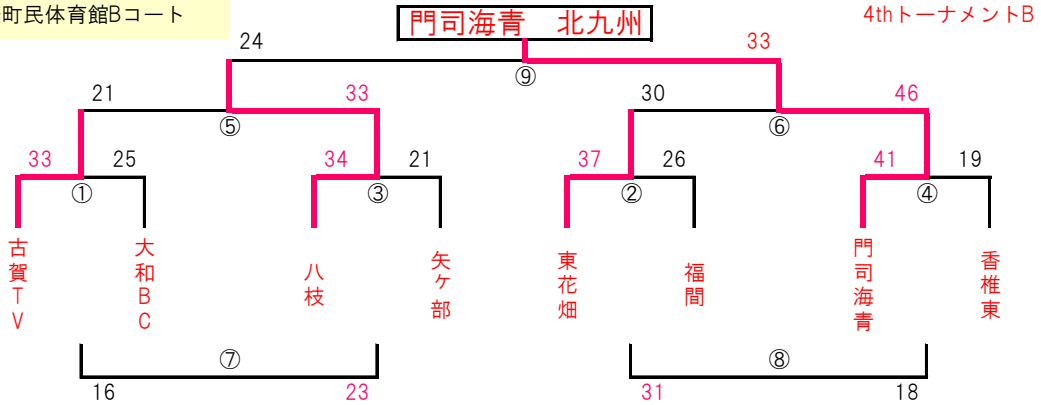

会場：中村三陽中学Aコート

G-BOYS福岡

2ndトーナメント

会場：中村三陽中学Bコート

野多目 福岡市

3rdトーナメントA

会場：粕屋ドームCコート

W相浦 長崎

3rdトーナメントB

第2回AJP杯 8/11(日) 2日目 トーナメント組合せ

第2回AJP杯 8/11(日) 女子 決勝 トーナメント結果

会場； 粕屋ドームBコート

会場； サルビアAコート

会場； サルビアBコート

会場； 伊岐須小学校Bコート

第2回AJP杯 8/11(日) トーナメント(女子)組合せ

会場：粕屋ドームDコート

会場：稲築町民体育館Bコート

会場：須恵第三小学校Aコート

会場：須恵第三小学校Bコート