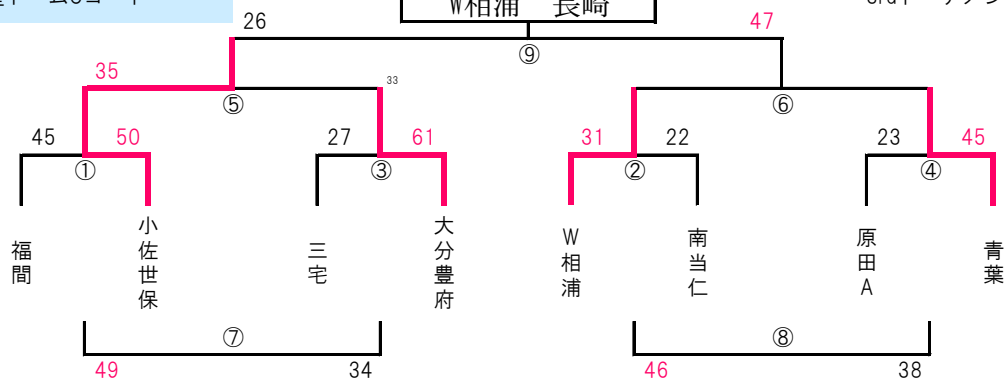

会場：伊岐須小学校Aコート

会場：粕屋中央小学校Aコート

第2回AJP杯 8/10(土) トーナメント(女子)組合せ

会場：粕屋ドームAコート

会場：粕屋ドームCコート

会場：サルビアAコート

会場：サルビアBコート

第2回AJP杯 8/10(土) 予選トーナメント(女子)組合せ

会場：稲築町民体育館Aコート

会場：伊岐須小学校Bコート

会場：稲築町民体育館Bコート

会場：粕屋中央小学校Bコート

第2回AJP杯 8/11(日) 男子 決勝 トーナメント結果

会場：粕屋ドームAコート

筑紫原田 福岡

チャンピオンズトーナメント

会場：中村三陽中学Aコート

G-BOYS福岡

2ndトーナメント

会場：中村三陽中学Bコート

野多目 福岡市

3rdトーナメントA

会場：粕屋ドームCコート

W相浦 長崎

3rdトーナメントB

第2回AJP杯 8/11(日) 2日目 トーナメント組合せ

第2回AJP杯 8/11(日) 女子 決勝 トーナメント結果

会場； 粕屋ドームBコート

会場； サルビアAコート

会場； サルビアBコート

会場； 伊岐須小学校Bコート

第2回AJP杯 8/11(日) トーナメント(女子)組合せ