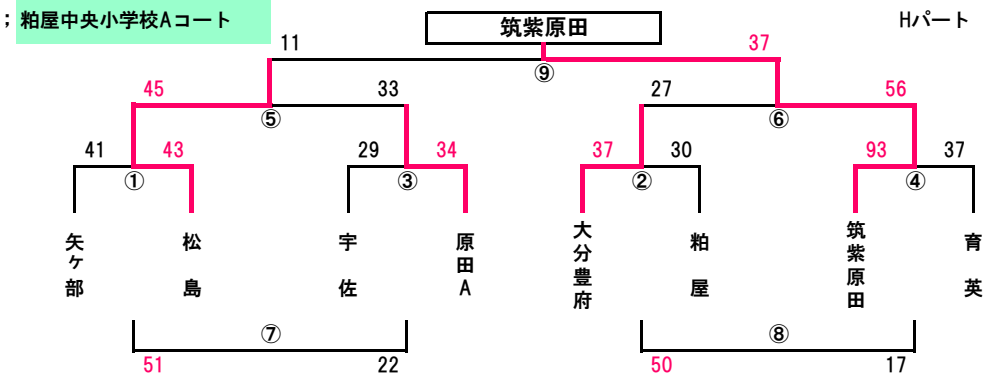

AJP杯2019 参加チーム

女子				女子			
第2回AJP杯 初日				第2回AJP杯 2日目			
1	A パ ー ト	粕 屋 ド ー ム A コ ー ト	入 部	1	チ ャ ン ピ オ ン ズ ト ー ナ メ ン ト	粕 屋 ド ー ム B コ ー ト	
2			門司海青	2			
3			長 丘	3			
4			名 護	4			
5			医生丘	5			
6			大幸府南	6			
7			wins	7			
8			文 関	8			
9	B パ ー ト	粕 屋 ド ー ム C コ ー ト	照 葉	9	2 n d ト ー ナ メ ン ト	伊 岐 須 小 学 校 B コ ー ト	
10			AC玉名	10			
11			春 日	11			
12			七瀬Nスポ	12			
13			南当仁	13			
14			三 国	14			
15			三宅D	15			
16			小佐世保	16			
17	C パ ー ト	サル ビ ア A コ ー ト	大和BC	17	3 r d ト ー ナ メ ン ト A	サル ビ ア B コ ー ト	
18			田 口	18			
19			宮 竹	19			
20			生 野	20			
21			奈多S	21			
22			村上農園	22			
23			広徳	23			
24			吉木G	24			
25	D パ ー ト	サル ビ ア B コ ー ト	桂 川	25	3 r d ト ー ナ メ ン ト B	須 恵 第 二 小 学 校 B コ ー ト	
26			八 枝	26			
27			勝 山	27			
28			天 神	28			
29			Beat	29			
30			飯塚片島	30			
31	E パ ー ト	福 築 町 民 体 育 館 A コ ー ト	おさゆき	31	4 t h ト ー ナ メ ン ト A	須 恵 第 三 小 学 校 A コ ー ト	
32			古賀TV	32			
33			西与賀	33			
34			筥 松	34			
35			高田R	35			
36			行橋	36			
37			東花畑	37			
38			桜 原	38			
39	F パ ー ト	伊 岐 須 小 学 校 B コ ー ト	大 志	39	4 t h ト ー ナ メ ン ト B	須 恵 第 三 小 学 校 B コ ー ト	
40			福 間	40			
41			春日南	41			
42			西高宮	42			
43			青 葉	43			
44			香椎東	44			
45			伊岐須	45			
46			ときわ台	46			
47	G パ ー ト	福 築 町 民 体 育 館 B コ ー ト	安 徳	47	グ ロ ー イ ン グ ト ー ナ メ ン ト A	粕 屋 ド ー ム D コ ー ト	
48			道 三	48			
49			宗像WA	49			
50			三 原	50			
51			松 島	51			
52			大野北	52			
53			別府朝日	53			
54	H パ ー ト	粕 屋 中 央 小 学 校 B コ ー ト	須恵W	54	グ ロ ー イ ン グ ト ー ナ メ ン ト B	福 築 町 民 体 育 館 B コ ー ト	
55			北小F	55			
56			原 田	56			
57			中 里	57			
58			野多目	58			
59			吉富F	59			
60			粕屋FS	60			
61	矢ヶ部	61					

第2回AJP杯 8/10(土) トーナメント(男子) 組合せ

会場：粕屋ドームBコート

会場：粕屋ドームDコート

会場：中村三陽中学校Aコート

会場：中村三陽中学校Bコート

第2回AJP杯 8/10(土) 予選トーナメント(男子) 組合せ

会場：稲築東小学校

会場：須恵第二小学校

会場：伊岐須小学校Aコート

会場：粕屋中央小学校Aコート

第2回AJP杯 8/10(土) トーナメント(女子)組合せ

会場：粕屋ドームAコート

会場：粕屋ドームCコート

会場：サルビアAコート

会場：サルビアBコート

第2回AJP杯 8/10(土) 予選トーナメント(女子)組合せ