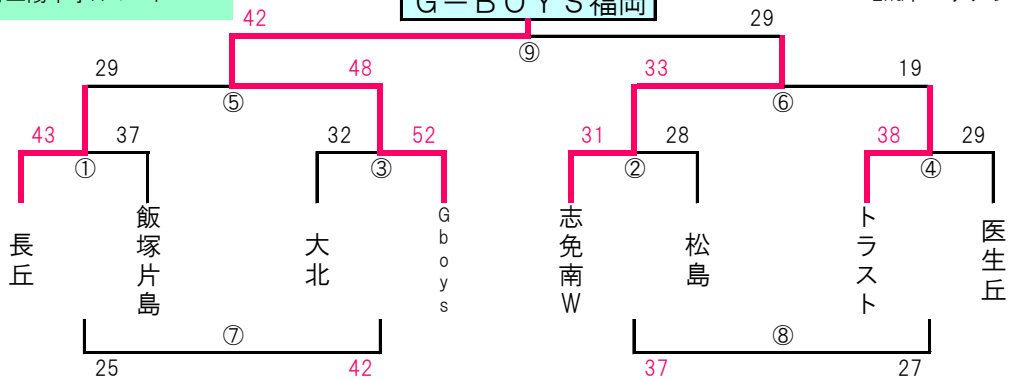

会場：伊岐須小学校Aコート

会場：粕屋中央小学校Aコート

第2回AJP杯 8/10(土) トーナメント(女子)組合せ

会場：粕屋ドームAコート

会場：粕屋ドームCコート

会場：サルビアAコート

会場：サルビアBコート

第2回AJP杯 8/10(土) 予選トーナメント(女子)組合せ

会場：稲築町民体育館Aコート

会場：伊岐須小学校Bコート

会場：稲築町民体育館Bコート

会場：粕屋中央小学校Bコート

第2回AJP杯 8/11(日) 男子 決勝 トーナメント結果

会場：粕屋ドームAコート

筑紫原田 福岡

チャンピオンズトーナメント

会場：中村三陽中学Aコート

G-BOYS福岡

2ndトーナメント

会場：中村三陽中学Bコート

野多目 福岡市

3rdトーナメントA

会場：粕屋ドームCコート

W相浦 長崎

3rdトーナメントB

第2回AJP杯 8/11(日) 2日目 トーナメント組合せ

第2回AJP杯 8/11(日) 女子 決勝 トーナメント結果

会場； 粕屋ドームBコート

会場； サルビアAコート

会場； サルビアBコート

会場； 伊岐須小学校Bコート

第2回AJP杯 8/11(日) トーナメント(女子)組合せ