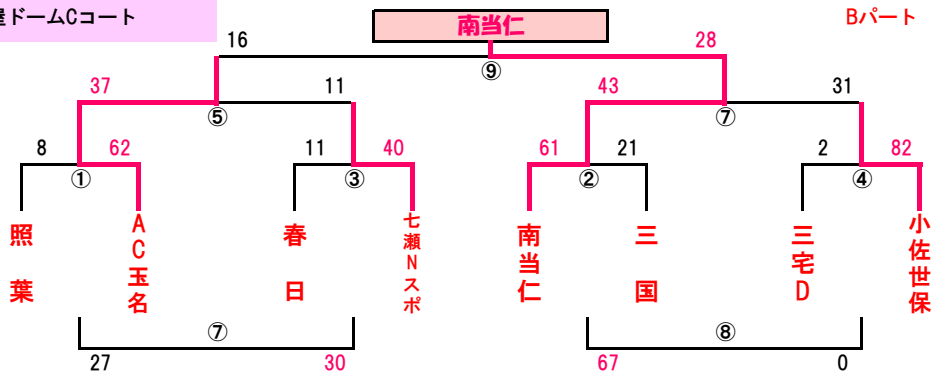

第2回AJP杯 8/10(土) トーナメント(男子) 組合せ

会場：粕屋ドームBコート

会場：粕屋ドームDコート

会場：中村三陽中学校Aコート

会場：中村三陽中学校Bコート

第2回AJP杯 8/10(土) 予選トーナメント(男子) 組合せ

会場：稲築東小学校

会場：須恵第二小学校

会場：伊岐須小学校Aコート

会場：粕屋中央小学校Aコート

第2回AJP杯 8/10(土) トーナメント(女子)組合せ

会場：粕屋ドームAコート

会場：粕屋ドームCコート

会場：サルビアAコート

会場：サルビアBコート

第2回AJP杯 8/10(土) 予選トーナメント(女子)組合せ

会場：稲築町民体育館Aコート

会場：伊岐須小学校Bコート

会場：稲築町民体育館Bコート

会場：粕屋中央小学校Bコート

第2回AJP杯 8/11(日) 男子 決勝 トーナメント結果

会場：粕屋ドームAコート

筑紫原田 福岡

チャンピオンズトーナメント