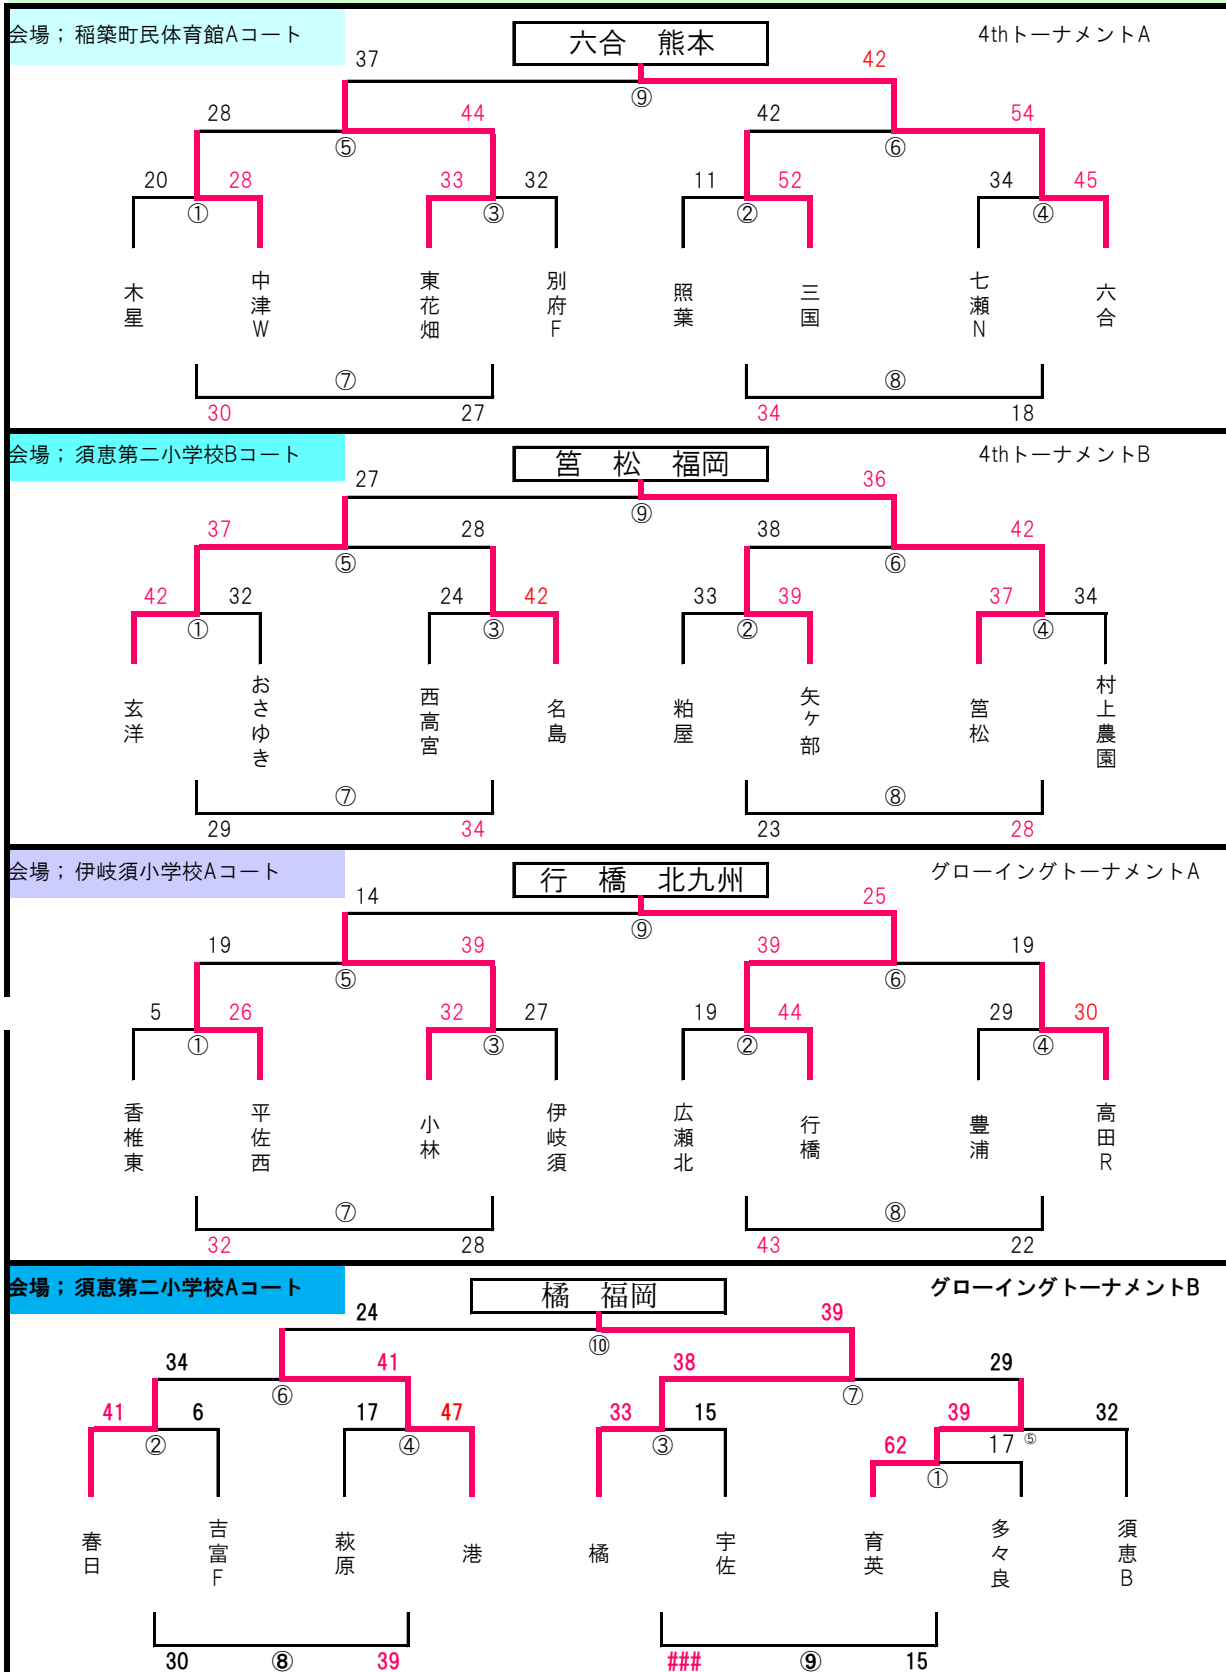

第2回AJP杯 8/10(土) トーナメント(男子) 組合せ

会場：粕屋ドームBコート

会場：粕屋ドームDコート

会場：中村三陽中学校Aコート

会場：中村三陽中学校Bコート

第2回AJP杯 8/10(土) 予選トーナメント(男子) 組合せ

会場：稲築東小学校

会場：須恵第二小学校

会場：伊岐須小学校Aコート

会場：粕屋中央小学校Aコート

第2回AJP杯 8/10(土) トーナメント(女子)組合せ

会場：粕屋ドームAコート

会場：粕屋ドームCコート

会場：サルビアAコート

会場：サルビアBコート

第2回AJP杯 8/10(土) 予選トーナメント(女子)組合せ

会場：中村三陽中学Aコート

G-BOYS福岡

2ndトーナメント

会場：中村三陽中学Bコート

野多目 福岡市

3rdトーナメントA

会場：粕屋ドームCコート

W相浦 長崎

3rdトーナメントB

第2回AJP杯 8/11(日) 2日目 トーナメント組合せ

第2回AJP杯 8/11(日) 女子 決勝 トーナメント結果

会場； 粕屋ドームBコート

会場； サルビアAコート

会場； サルビアBコート

会場； 伊岐須小学校Bコート

第2回AJP杯 8/11(日) トーナメント(女子)組合せ