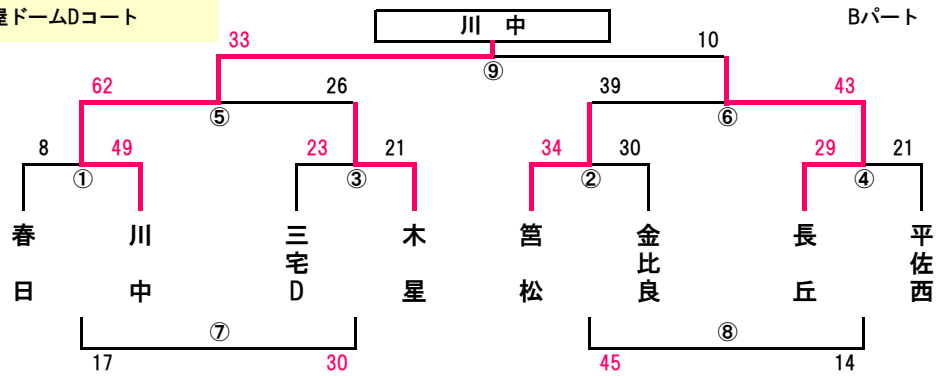

AJP杯2019 参加チーム

女子				女子			
第2回AJP杯 初日				第2回AJP杯 2日目			
1	A パ ー ト	粕 屋 ド ー ム A コ ー ト	入 部	1	チ ャ ン ピ オ ン ズ ト ー ナ メ ン ト	粕 屋 ド ー ム B コ ー ト	
2			門司海青	2			
3			長 丘	3			
4			名 護	4			
5			医生丘	5			
6			大幸府南	6			
7			wins	7			
8			文 関	8			
9	B パ ー ト	粕 屋 ド ー ム C コ ー ト	照 葉	9	2 n d ト ー ナ メ ン ト	伊 岐 須 小 学 校 B コ ー ト	
10			AC玉名	10			
11			春 日	11			
12			七瀬Nスポ	12			
13			南当仁	13			
14			三 国	14			
15			三宅D	15			
16			小佐世保	16			
17	C パ ー ト	サル ビ ア A コ ー ト	大和BC	17	3 r d ト ー ナ メ ン ト A	サル ビ ア B コ ー ト	
18			田 口	18			
19			宮 竹	19			
20			生 野	20			
21			奈多S	21			
22			村上農園	22			
23			広徳	23			
24			吉木G	24			
25	D パ ー ト	サル ビ ア B コ ー ト	桂 川	25	3 r d ト ー ナ メ ン ト B	須 恵 第 二 小 学 校 B コ ー ト	
26			八 枝	26			
27			勝 山	27			
28			天 神	28			
29			Beat	29			
30			飯塚片島	30			
31	E パ ー ト	福 築 町 民 体 育 館 A コ ー ト	おさゆき	31	4 t h ト ー ナ メ ン ト A	須 恵 第 三 小 学 校 A コ ー ト	
32			古賀TV	32			
33			西与賀	33			
34			筥 松	34			
35			高田R	35			
36			行橋	36			
37			東花畑	37			
38			桜 原	38			
39	F パ ー ト	伊 岐 須 小 学 校 B コ ー ト	大 志	39	4 t h ト ー ナ メ ン ト B	須 恵 第 三 小 学 校 B コ ー ト	
40			福 間	40			
41			春日南	41			
42			西高宮	42			
43			青 葉	43			
44			香椎東	44			
45			伊岐須	45			
46			ときわ台	46			
47	G パ ー ト	福 築 町 民 体 育 館 B コ ー ト	安 徳	47	グ ロ ー イ ン グ ト ー ナ メ ン ト A	粕 屋 ド ー ム D コ ー ト	
48			道 三	48			
49			宗像WA	49			
50			三 原	50			
51			松 島	51			
52			大野北	52			
53			別府朝日	53			
54	H パ ー ト	粕 屋 中 央 小 学 校 B コ ー ト	須恵W	54	グ ロ ー イ ン グ ト ー ナ メ ン ト B	福 築 町 民 体 育 館 B コ ー ト	
55			北小F	55			
56			原 田	56			
57			中 里	57			
58			野多目	58			
59			吉富F	59			
60			粕屋FS	60			
61	矢ヶ部	61					

第2回AJP杯 8/10(土) トーナメント(男子) 組合せ

会場：粕屋ドームBコート

会場：粕屋ドームDコート

会場：中村三陽中学校Aコート

会場：中村三陽中学校Bコート

第2回AJP杯 8/10(土) 予選トーナメント(男子) 組合せ

会場：稲築東小学校

会場：須恵第二小学校