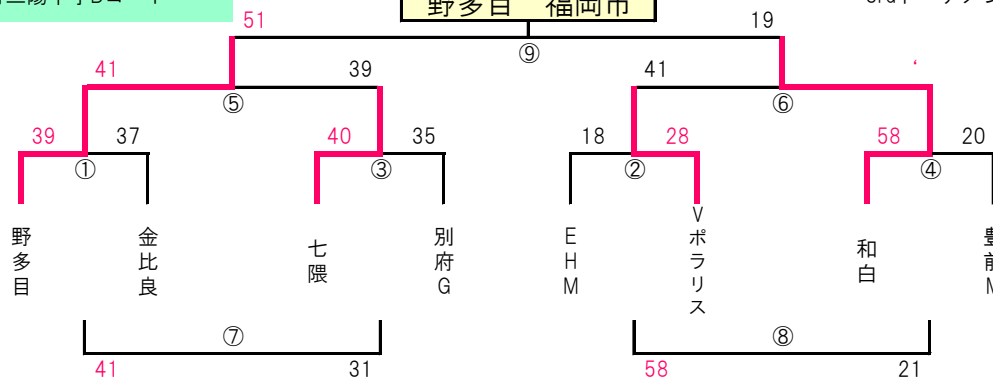

会場：伊岐須小学校Aコート

会場：粕屋中央小学校Aコート

第2回AJP杯 8/10(土) トーナメント(女子)組合せ

会場：粕屋ドームAコート

会場：粕屋ドームCコート

会場：サルビアAコート

会場：サルビアBコート

第2回AJP杯 8/10(土) 予選トーナメント(女子)組合せ

会場：稲築町民体育館Aコート

会場：伊岐須小学校Bコート

会場：稲築町民体育館Bコート

会場：粕屋中央小学校Bコート

第2回AJP杯 8/11(日) 男子 決勝 トーナメント結果

会場：粕屋ドームAコート

筑紫原田 福岡

チャンピオンズトーナメント

会場：中村三陽中学Aコート

G-BOYS福岡

2ndトーナメント

会場：中村三陽中学Bコート

野多目 福岡市

3rdトーナメントA

会場：粕屋ドームCコート

W相浦 長崎

3rdトーナメントB

第2回AJP杯 8/11(日) 2日目 トーナメント組合せ

第2回AJP杯 8/11(日) 女子 決勝 トーナメント結果

会場； 粕屋ドームBコート

会場； サルビアAコート

会場； サルビアBコート

会場； 伊岐須小学校Bコート

第2回AJP杯 8/11(日) トーナメント(女子)組合せ