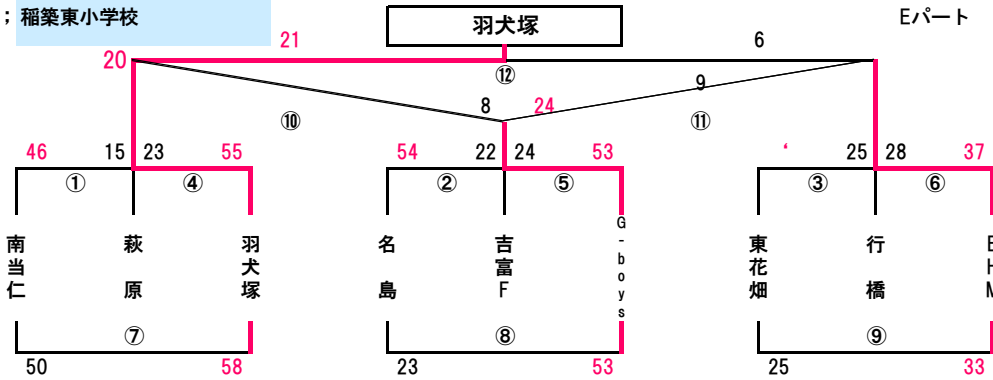

AJP杯2019 参加チーム

女子				女子			
第2回AJP杯 初日				第2回AJP杯 2日目			
1	A パ ー ト	粕 屋 ド ー ム A コ ー ト	入 部	1	チ ャ ン ピ オ ン ズ ト ー ナ メ ン ト	粕 屋 ド ー ム B コ ー ト	
2			門司海青	2			
3			長 丘	3			
4			名 護	4			
5			医生丘	5			
6			大幸府南	6			
7			wins	7			
8			文 関	8			
9	B パ ー ト	粕 屋 ド ー ム C コ ー ト	照 葉	9	2 n d ト ー ナ メ ン ト	伊 岐 須 小 学 校 B コ ー ト	
10			AC玉名	10			
11			春 日	11			
12			七瀬Nスポ	12			
13			南当仁	13			
14			三 国	14			
15			三宅D	15			
16			小佐世保	16			
17	C パ ー ト	サル ビ ア A コ ー ト	大和BC	17	3 r d ト ー ナ メ ン ト A	サル ビ ア B コ ー ト	
18			田 口	18			
19			宮 竹	19			
20			生 野	20			
21			奈多S	21			
22			村上農園	22			
23			広徳	23			
24			吉木G	24			
25	D パ ー ト	サル ビ ア B コ ー ト	桂 川	25	3 r d ト ー ナ メ ン ト B	須 恵 第 二 小 学 校 B コ ー ト	
26			八 枝	26			
27			勝 山	27			
28			天 神	28			
29			Beat	29			
30			飯塚片島	30			
31	E パ ー ト	福 築 町 民 体 育 館 A コ ー ト	おさゆき	31	4 t h ト ー ナ メ ン ト A	須 恵 第 三 小 学 校 A コ ー ト	
32			古賀TV	32			
33			西与賀	33			
34			筥 松	34			
35			高田R	35			
36			行橋	36			
37			東花畑	37			
38			桜 原	38			
39	F パ ー ト	伊 岐 須 小 学 校 B コ ー ト	大 志	39	4 t h ト ー ナ メ ン ト B	須 恵 第 三 小 学 校 B コ ー ト	
40			福 間	40			
41			春日南	41			
42			西高宮	42			
43			青 葉	43			
44			香椎東	44			
45			伊岐須	45			
46			ときわ台	46			
47	G パ ー ト	福 築 町 民 体 育 館 B コ ー ト	安 徳	47	グ ロ ー イ ン グ ト ー ナ メ ン ト A	粕 屋 ド ー ム D コ ー ト	
48			道 三	48			
49			宗像WA	49			
50			三 原	50			
51			松 島	51			
52			大野北	52			
53			別府朝日	53			
54	H パ ー ト	粕 屋 中 央 小 学 校 B コ ー ト	須恵W	54	グ ロ ー イ ン グ ト ー ナ メ ン ト B	福 築 町 民 体 育 館 B コ ー ト	
55			北小F	55			
56			原 田	56			
57			中 里	57			
58			野多目	58			
59			吉富F	59			
60			粕屋FS	60			
61	矢ヶ部	61					

第2回AJP杯 8/10(土) トーナメント(男子) 組合せ

会場：粕屋ドームBコート

会場：粕屋ドームDコート

会場：中村三陽中学校Aコート

会場：中村三陽中学校Bコート

第2回AJP杯 8/10(土) 予選トーナメント(男子) 組合せ

会場：稲築東小学校

会場：須恵第二小学校

会場：伊岐須小学校Aコート

会場：粕屋中央小学校Aコート

第2回AJP杯 8/10(土) トーナメント(女子)組合せ

会場：粕屋ドームAコート

会場：粕屋ドームCコート

会場：サルビアAコート

会場：サルビアBコート

第2回AJP杯 8/10(土) 予選トーナメント(女子)組合せ