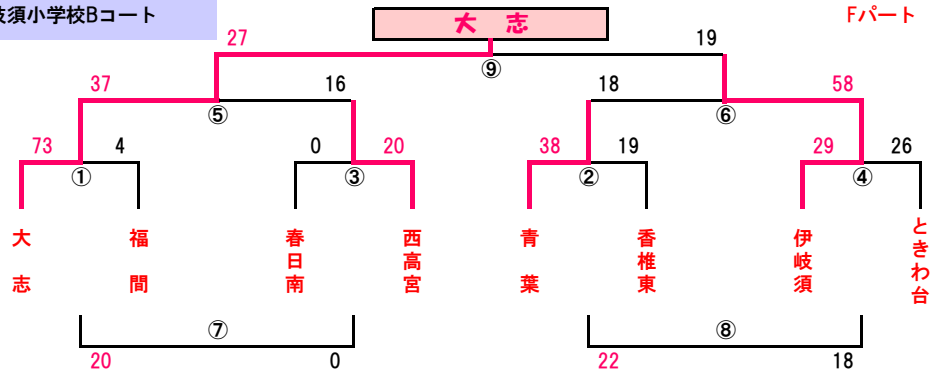

AJP杯2019 参加チーム

女子				女子			
第2回AJP杯 初日				第2回AJP杯 2日目			
1	A パ ー ト	粕 屋 ド ー ム A コ ー ト	入 部	1	チ ャ ン ピ オ ン ズ ト ー ナ メ ン ト	粕 屋 ド ー ム B コ ー ト	
2			門司海青	2			
3			長 丘	3			
4			名 護	4			
5			医生丘	5			
6			大幸府南	6			
7			wins	7			
8			文 関	8			
9	B パ ー ト	粕 屋 ド ー ム C コ ー ト	照 葉	9	2 n d ト ー ナ メ ン ト	伊 岐 須 小 学 校 B コ ー ト	
10			AC玉名	10			
11			春 日	11			
12			七瀬Nスポ	12			
13			南当仁	13			
14			三 国	14			
15			三宅D	15			
16			小佐世保	16			
17	C パ ー ト	サル ビ ア A コ ー ト	大和BC	17	3 r d ト ー ナ メ ン ト A	サル ビ ア B コ ー ト	
18			田 口	18			
19			宮 竹	19			
20			生 野	20			
21			奈多S	21			
22			村上農園	22			
23			広徳	23			
24			吉木G	24			
25	D パ ー ト	サル ビ ア B コ ー ト	桂 川	25	3 r d ト ー ナ メ ン ト B	須 恵 第 二 小 学 校 B コ ー ト	
26			八 枝	26			
27			勝 山	27			
28			天 神	28			
29			Beat	29			
30			飯塚片島	30			
31	E パ ー ト	福 築 町 民 体 育 館 A コ ー ト	おさゆき	31	4 t h ト ー ナ メ ン ト A	須 恵 第 三 小 学 校 A コ ー ト	
32			古賀TV	32			
33			西与賀	33			
34			筥 松	34			
35			高田R	35			
36			行橋	36			
37			東花畑	37			
38			桜 原	38			
39	F パ ー ト	伊 岐 須 小 学 校 B コ ー ト	大 志	39	4 t h ト ー ナ メ ン ト B	須 恵 第 三 小 学 校 B コ ー ト	
40			福 間	40			
41			春日南	41			
42			西高宮	42			
43			青 葉	43			
44			香椎東	44			
45			伊岐須	45			
46			ときわ台	46			
47	G パ ー ト	福 築 町 民 体 育 館 B コ ー ト	安 徳	47	グ ロ ー イ ン グ ト ー ナ メ ン ト A	粕 屋 ド ー ム D コ ー ト	
48			道 三	48			
49			宗像WA	49			
50			三 原	50			
51			松 島	51			
52			大野北	52			
53			別府朝日	53			
54	H パ ー ト	粕 屋 中 央 小 学 校 B コ ー ト	須恵W	54	グ ロ ー イ ン グ ト ー ナ メ ン ト B	福 築 町 民 体 育 館 B コ ー ト	
55			北小F	55			
56			原 田	56			
57			中 里	57			
58			野多目	58			
59			吉富F	59			
60			粕屋FS	60			
61	矢ヶ部	61					

第2回AJP杯 8/10(土) トーナメント(男子) 組合せ

会場：粕屋ドームBコート

会場：粕屋ドームDコート

会場：中村三陽中学校Aコート

会場：中村三陽中学校Bコート

第2回AJP杯 8/10(土) 予選トーナメント(男子) 組合せ

会場：稲築東小学校

会場：須恵第二小学校

会場：伊岐須小学校Aコート

会場：粕屋中央小学校Aコート

第2回AJP杯 8/10(土) トーナメント(女子)組合せ

会場：粕屋ドームAコート

会場：粕屋ドームCコート

会場：サルビアAコート

会場：サルビアBコート

第2回AJP杯 8/10(土) 予選トーナメント(女子)組合せ

会場：稲築町民体育館Aコート

会場：伊岐須小学校Bコート

会場：稲築町民体育館Bコート

会場：粕屋中央小学校Bコート

第2回AJP杯 8/11(日) 男子 決勝 トーナメント結果

会場：粕屋ドームAコート

筑紫原田 福岡

チャンピオンズトーナメント