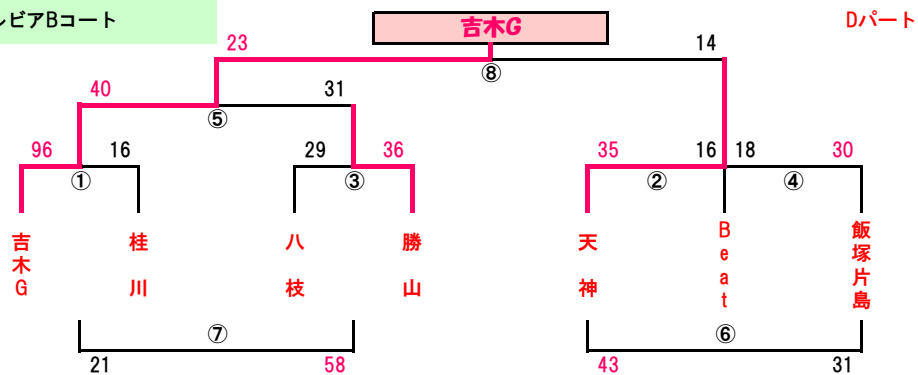

AJP杯2019 参加チーム

女子				女子			
第2回AJP杯 初日				第2回AJP杯 2日目			
1	A パ ー ト	粕 屋 ド ー ム A コ ー ト	入 部	1	チ ャ ン ピ オ ン ズ ト ー ナ メ ン ト	粕 屋 ド ー ム B コ ー ト	
2			門司海青	2			
3			長 丘	3			
4			名 護	4			
5			医生丘	5			
6			大幸府南	6			
7			wins	7			
8			文 関	8			
9	B パ ー ト	粕 屋 ド ー ム C コ ー ト	照 葉	9	2 n d ト ー ナ メ ン ト	伊 岐 須 小 学 校 B コ ー ト	
10			AC玉名	10			
11			春 日	11			
12			七瀬Nスポ	12			
13			南当仁	13			
14			三 国	14			
15			三宅D	15			
16			小佐世保	16			
17	C パ ー ト	サル ビ ア A コ ー ト	大和BC	17	3 r d ト ー ナ メ ン ト A	サル ビ ア B コ ー ト	
18			田 口	18			
19			宮 竹	19			
20			生 野	20			
21			奈多S	21			
22			村上農園	22			
23			広徳	23			
24			吉木G	24			
25	D パ ー ト	サル ビ ア B コ ー ト	桂 川	25	3 r d ト ー ナ メ ン ト B	須 恵 第 二 小 学 校 B コ ー ト	
26			八 枝	26			
27			勝 山	27			
28			天 神	28			
29			Beat	29			
30			飯塚片島	30			
31	E パ ー ト	福 築 町 民 体 育 館 A コ ー ト	おさゆき	31	4 t h ト ー ナ メ ン ト A	須 恵 第 三 小 学 校 A コ ー ト	
32			古賀TV	32			
33			西与賀	33			
34			筥 松	34			
35			高田R	35			
36			行橋	36			
37			東花畑	37			
38			桜 原	38			
39	F パ ー ト	伊 岐 須 小 学 校 B コ ー ト	大 志	39	4 t h ト ー ナ メ ン ト B	須 恵 第 三 小 学 校 B コ ー ト	
40			福 間	40			
41			春日南	41			
42			西高宮	42			
43			青 葉	43			
44			香椎東	44			
45			伊岐須	45			
46			ときわ台	46			
47	G パ ー ト	福 築 町 民 体 育 館 B コ ー ト	安 徳	47	グ ロ ー イ ン グ ト ー ナ メ ン ト A	粕 屋 ド ー ム D コ ー ト	
48			道 三	48			
49			宗像WA	49			
50			三 原	50			
51			松 島	51			
52			大野北	52			
53			別府朝日	53			
54	H パ ー ト	粕 屋 中 央 小 学 校 B コ ー ト	須恵W	54	グ ロ ー イ ン グ ト ー ナ メ ン ト B	福 築 町 民 体 育 館 B コ ー ト	
55			北小F	55			
56			原 田	56			
57			中 里	57			
58			野多目	58			
59			吉富F	59			
60			粕屋FS	60			
61	矢ヶ部	61					

第2回AJP杯 8/10(土) トーナメント(男子) 組合せ

会場：粕屋ドームBコート

会場：粕屋ドームDコート

会場：中村三陽中学校Aコート

会場：中村三陽中学校Bコート

第2回AJP杯 8/10(土) 予選トーナメント(男子) 組合せ

会場：稲築東小学校

会場：須恵第二小学校

会場：伊岐須小学校Aコート

会場：粕屋中央小学校Aコート

第2回AJP杯 8/10(土) トーナメント(女子)組合せ

会場：粕屋ドームAコート

会場：粕屋ドームCコート

会場：サルビアAコート

会場：サルビアBコート

第2回AJP杯 8/10(土) 予選トーナメント(女子)組合せ

会場：稲築町民体育館Aコート

会場：伊岐須小学校Bコート

会場：稲築町民体育館Bコート

会場：粕屋中央小学校Bコート

第2回AJP杯 8/11(日) 男子 決勝 トーナメント結果

会場：粕屋ドームAコート

筑紫原田 福岡

チャンピオンズトーナメント