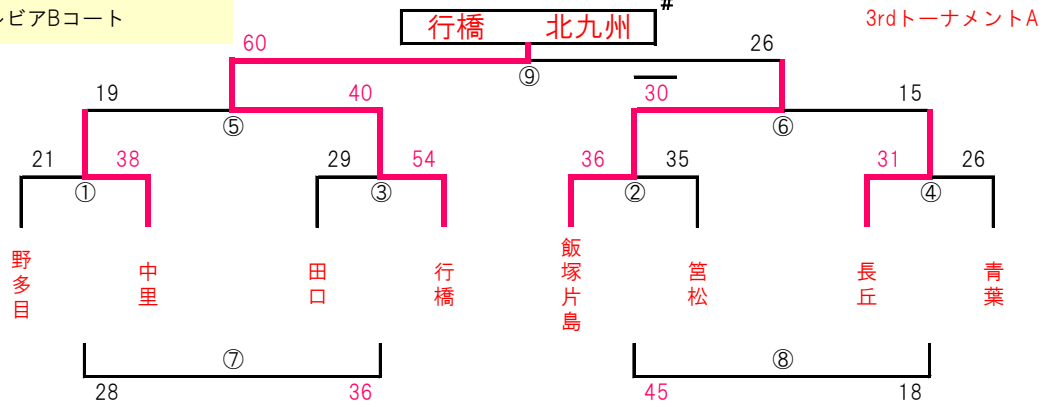

会場：中村三陽中学Aコート

G-BOYS福岡

2ndトーナメント

会場：中村三陽中学Bコート

野多目 福岡市

3rdトーナメントA

会場：粕屋ドームCコート

W相浦 長崎

3rdトーナメントB

第2回AJP杯 8/11(日) 2日目 トーナメント組合せ

第2回AJP杯 8/11(日) 女子 決勝 トーナメント結果

会場； 粕屋ドームBコート

会場； サルビアAコート

会場； サルビアBコート

会場； 伊岐須小学校Bコート

第2回AJP杯 8/11(日) トーナメント(女子)組合せ

会場：粕屋ドームDコート

会場：稲築町民体育館Bコート

会場：須恵第三小学校Aコート

会場：須恵第三小学校Bコート