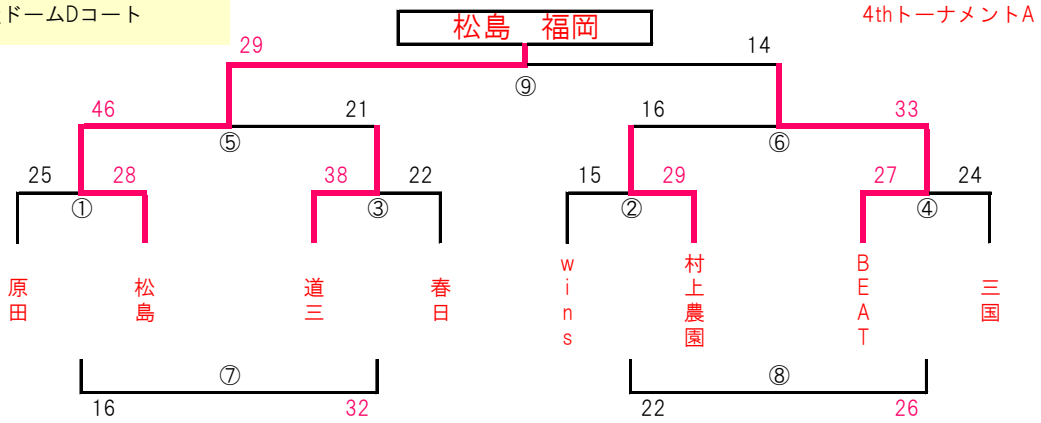

会場：中村三陽中学Aコート

G-BOYS福岡

2ndトーナメント

会場：中村三陽中学Bコート

野多目 福岡市

3rdトーナメントA

会場：粕屋ドームCコート

W相浦 長崎

3rdトーナメントB

第2回AJP杯 8/11(日) 2日目 トーナメント組合せ

第2回AJP杯 8/11(日) 女子 決勝 トーナメント結果

会場； 粕屋ドームBコート

会場； サルビアAコート

会場； サルビアBコート

会場； 伊岐須小学校Bコート

第2回AJP杯 8/11(日) トーナメント(女子)組合せ

会場：粕屋ドームDコート

会場：稲築町民体育館Bコート

会場：須恵第三小学校Aコート

会場：須恵第三小学校Bコート