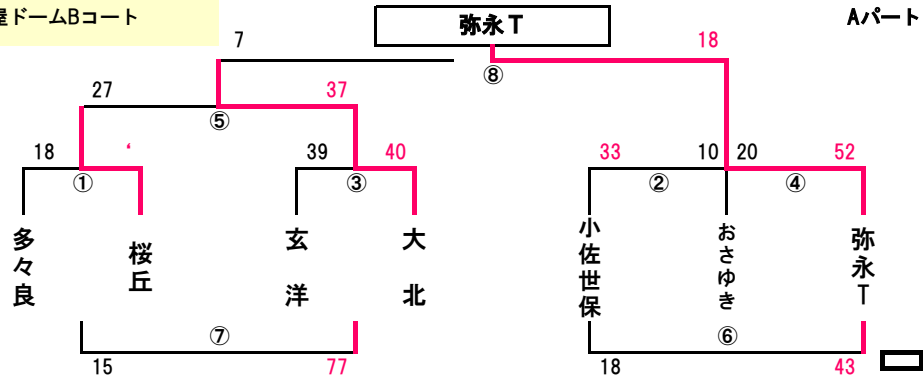

第2回AJP杯 8/10(土) トーナメント(男子) 組合せ

会場：粕屋ドームBコート