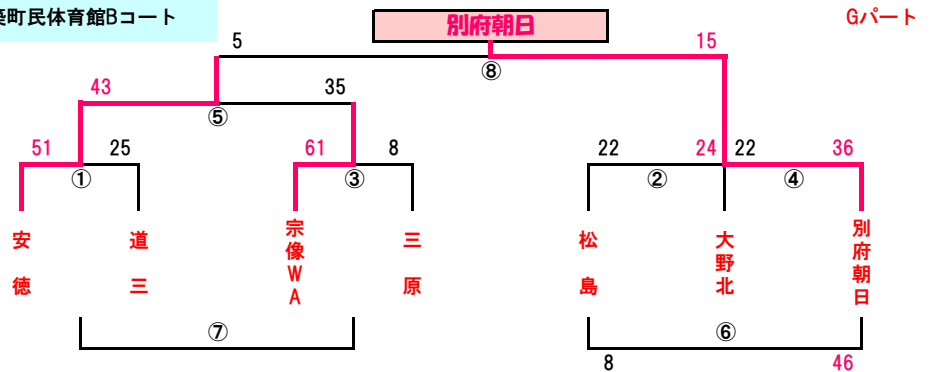

第2回AJP杯 8/10(土) トーナメント(男子) 組合せ

会場：粕屋ドームBコート

会場：粕屋ドームDコート

会場：中村三陽中学校Aコート

会場：中村三陽中学校Bコート

第2回AJP杯 8/10(土) 予選トーナメント(男子) 組合せ

会場：稲築東小学校

会場：須恵第二小学校

会場：伊岐須小学校Aコート

会場：粕屋中央小学校Aコート

第2回AJP杯 8/10(土) トーナメント(女子)組合せ

会場：粕屋ドームAコート

会場：粕屋ドームCコート

会場：サルビアAコート

会場：サルビアBコート

第2回AJP杯 8/10(土) 予選トーナメント(女子)組合せ

会場：稲築町民体育館Aコート

会場：伊岐須小学校Bコート

会場：稲築町民体育館Bコート

会場：粕屋中央小学校Bコート

第2回AJP杯 8/11(日) 男子 決勝 トーナメント結果

会場：粕屋ドームAコート

筑紫原田 福岡

チャンピオンズトーナメント