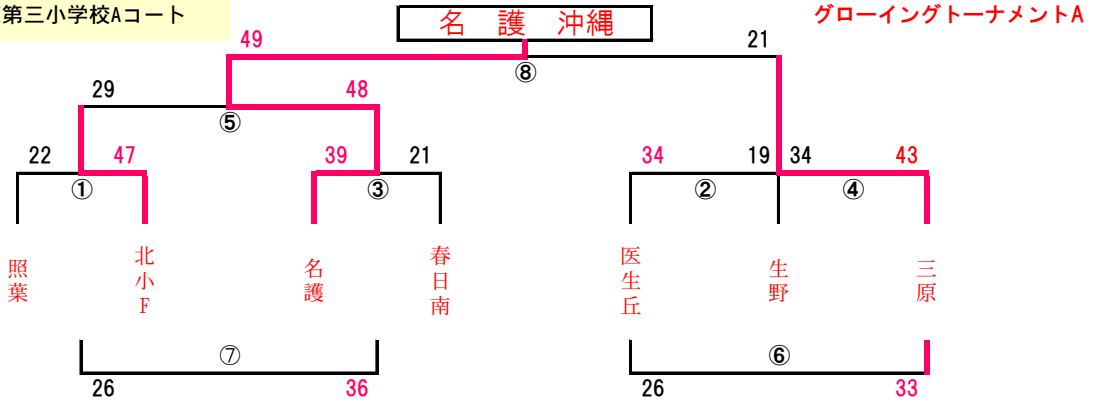

3rdトーナメントB

第2回AJP杯 8/11(日) 2日目 トーナメント組合せ

第2回AJP杯 8/11(日) 女子 決勝 トーナメント結果

会場； 粕屋ドームBコート

会場； サルビアAコート

会場； サルビアBコート

会場； 伊岐須小学校Bコート

第2回AJP杯 8/11(日) トーナメント(女子)組合せ

会場：粕屋ドームDコート

会場：稲築町民体育館Bコート

会場：須恵第三小学校Aコート

会場：須恵第三小学校Bコート