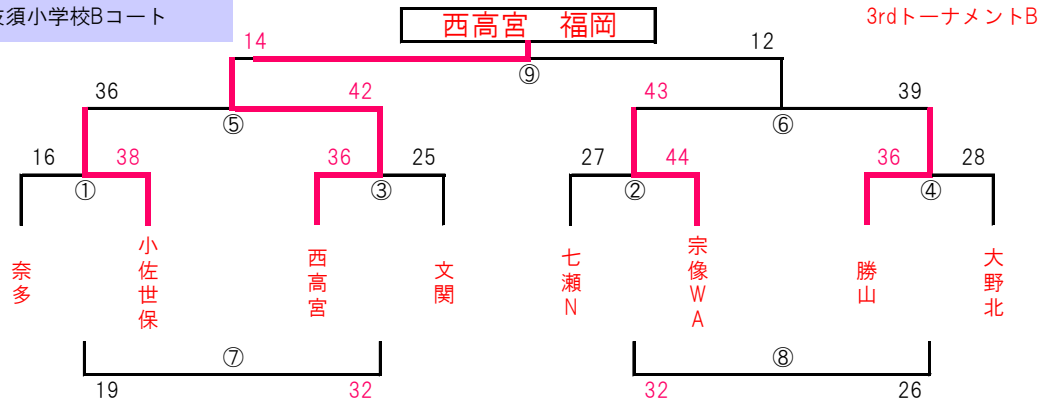

会場：中村三陽中学Aコート

G-BOYS福岡

2ndトーナメント

会場：中村三陽中学Bコート

野多目 福岡市

3rdトーナメントA

会場：粕屋ドームCコート

W相浦 長崎

3rdトーナメントB

第2回AJP杯 8/11(日) 2日目 トーナメント組合せ

第2回AJP杯 8/11(日) 女子 決勝 トーナメント結果

会場； 粕屋ドームBコート

会場； サルビアAコート

会場； サルビアBコート

会場； 伊岐須小学校Bコート

第2回AJP杯 8/11(日) トーナメント(女子)組合せ

会場：粕屋ドームDコート

会場：稲築町民体育館Bコート

会場：須恵第三小学校Aコート

会場：須恵第三小学校Bコート