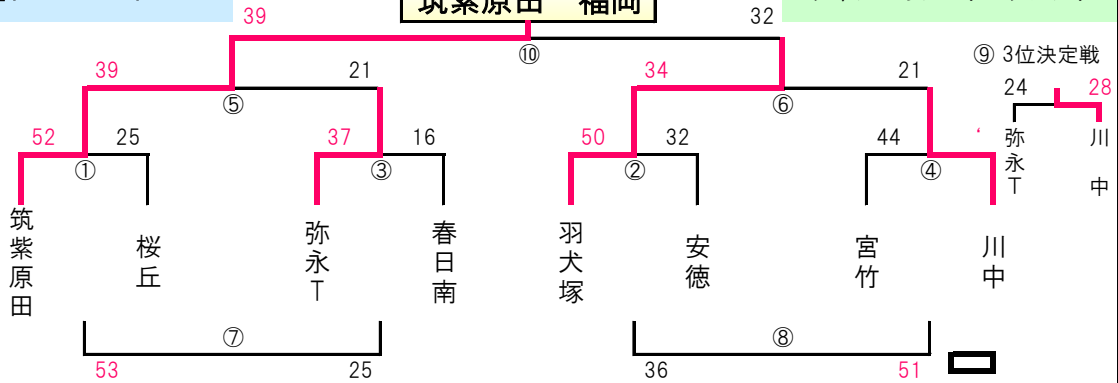

会場：伊岐須小学校Aコート

会場：粕屋中央小学校Aコート

第2回AJP杯 8/10(土) トーナメント(女子)組合せ

会場：粕屋ドームAコート

会場：粕屋ドームCコート

会場：サルビアAコート

会場：サルビアBコート

第2回AJP杯 8/10(土) 予選トーナメント(女子)組合せ

会場：稲築町民体育館Aコート

会場：伊岐須小学校Bコート

会場：稲築町民体育館Bコート

会場：粕屋中央小学校Bコート

第2回AJP杯 8/11(日) 男子 決勝 トーナメント結果

会場：粕屋ドームAコート

筑紫原田 福岡

チャンピオンズトーナメント

会場：中村三陽中学Aコート

G-BOYS福岡

2ndトーナメント

会場：中村三陽中学Bコート

野多目 福岡市

3rdトーナメントA

会場：粕屋ドームCコート

W相浦 長崎

3rdトーナメントB

第2回AJP杯 8/11(日) 2日目 トーナメント組合せ

第2回AJP杯 8/11(日) 女子 決勝 トーナメント結果

会場； 粕屋ドームBコート

会場； サルビアAコート

会場； サルビアBコート

会場； 伊岐須小学校Bコート

第2回AJP杯 8/11(日) トーナメント(女子)組合せ