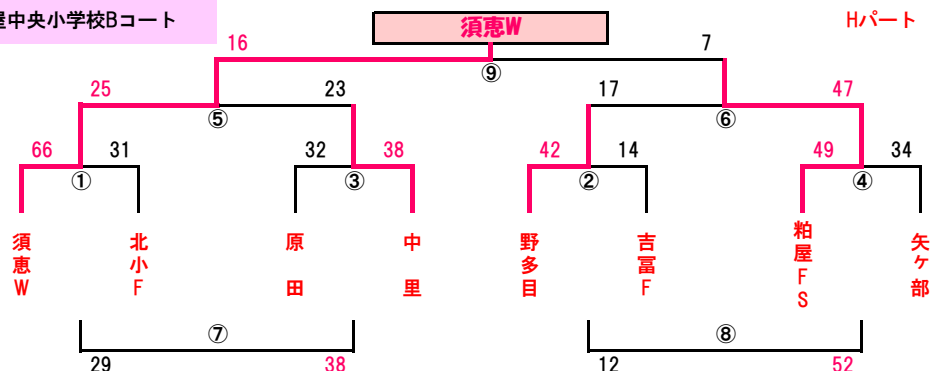

会場：伊岐須小学校Aコート

会場：粕屋中央小学校Aコート

第2回AJP杯 8/10(土) トーナメント(女子)組合せ

会場：粕屋ドームAコート

会場：粕屋ドームCコート

会場：サルビアAコート

会場：サルビアBコート

第2回AJP杯 8/10(土) 予選トーナメント(女子)組合せ

会場：稲築町民体育館Aコート

会場：伊岐須小学校Bコート

会場：稲築町民体育館Bコート

会場：粕屋中央小学校Bコート

第2回AJP杯 8/11(日) 男子 決勝 トーナメント結果

会場：粕屋ドームAコート

筑紫原田 福岡

チャンピオンズトーナメント

会場：中村三陽中学Aコート

G-BOYS福岡

2ndトーナメント

会場：中村三陽中学Bコート

野多目 福岡市

3rdトーナメントA

会場：粕屋ドームCコート

W相浦 長崎

3rdトーナメントB

第2回AJP杯 8/11(日) 2日目 トーナメント組合せ

第2回AJP杯 8/11(日) 女子 決勝 トーナメント結果

会場； 粕屋ドームBコート

会場； サルビアAコート

会場； サルビアBコート

会場； 伊岐須小学校Bコート

第2回AJP杯 8/11(日) トーナメント(女子)組合せ