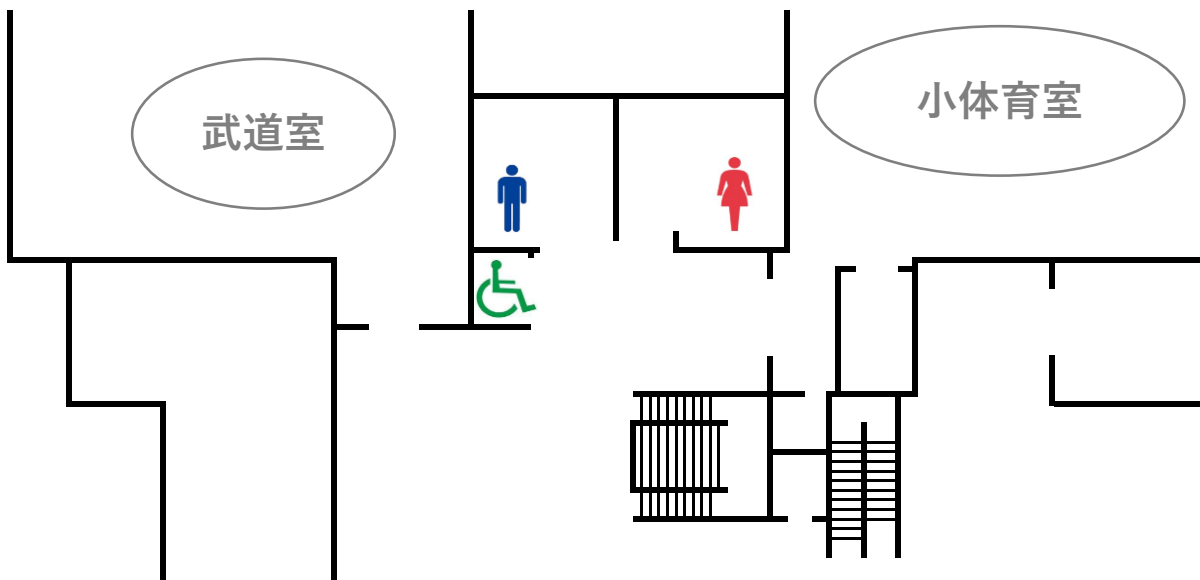

早良体育館 2階 観覧席

コート

①	②	③	④
鳥飼L	S3's	照葉 S P	組合せ表②
⑤	⑥	⑦	⑧
組合せ表⑮	堤T-REX	香椎東 S W	美野島
⑨	⑩	⑪	⑫
長丘	吉塚	内浜BR	組合せ表⑩
⑬	⑭	⑮	⑯
組合せ表⑦	鶴田	百道LJ	壱岐LS